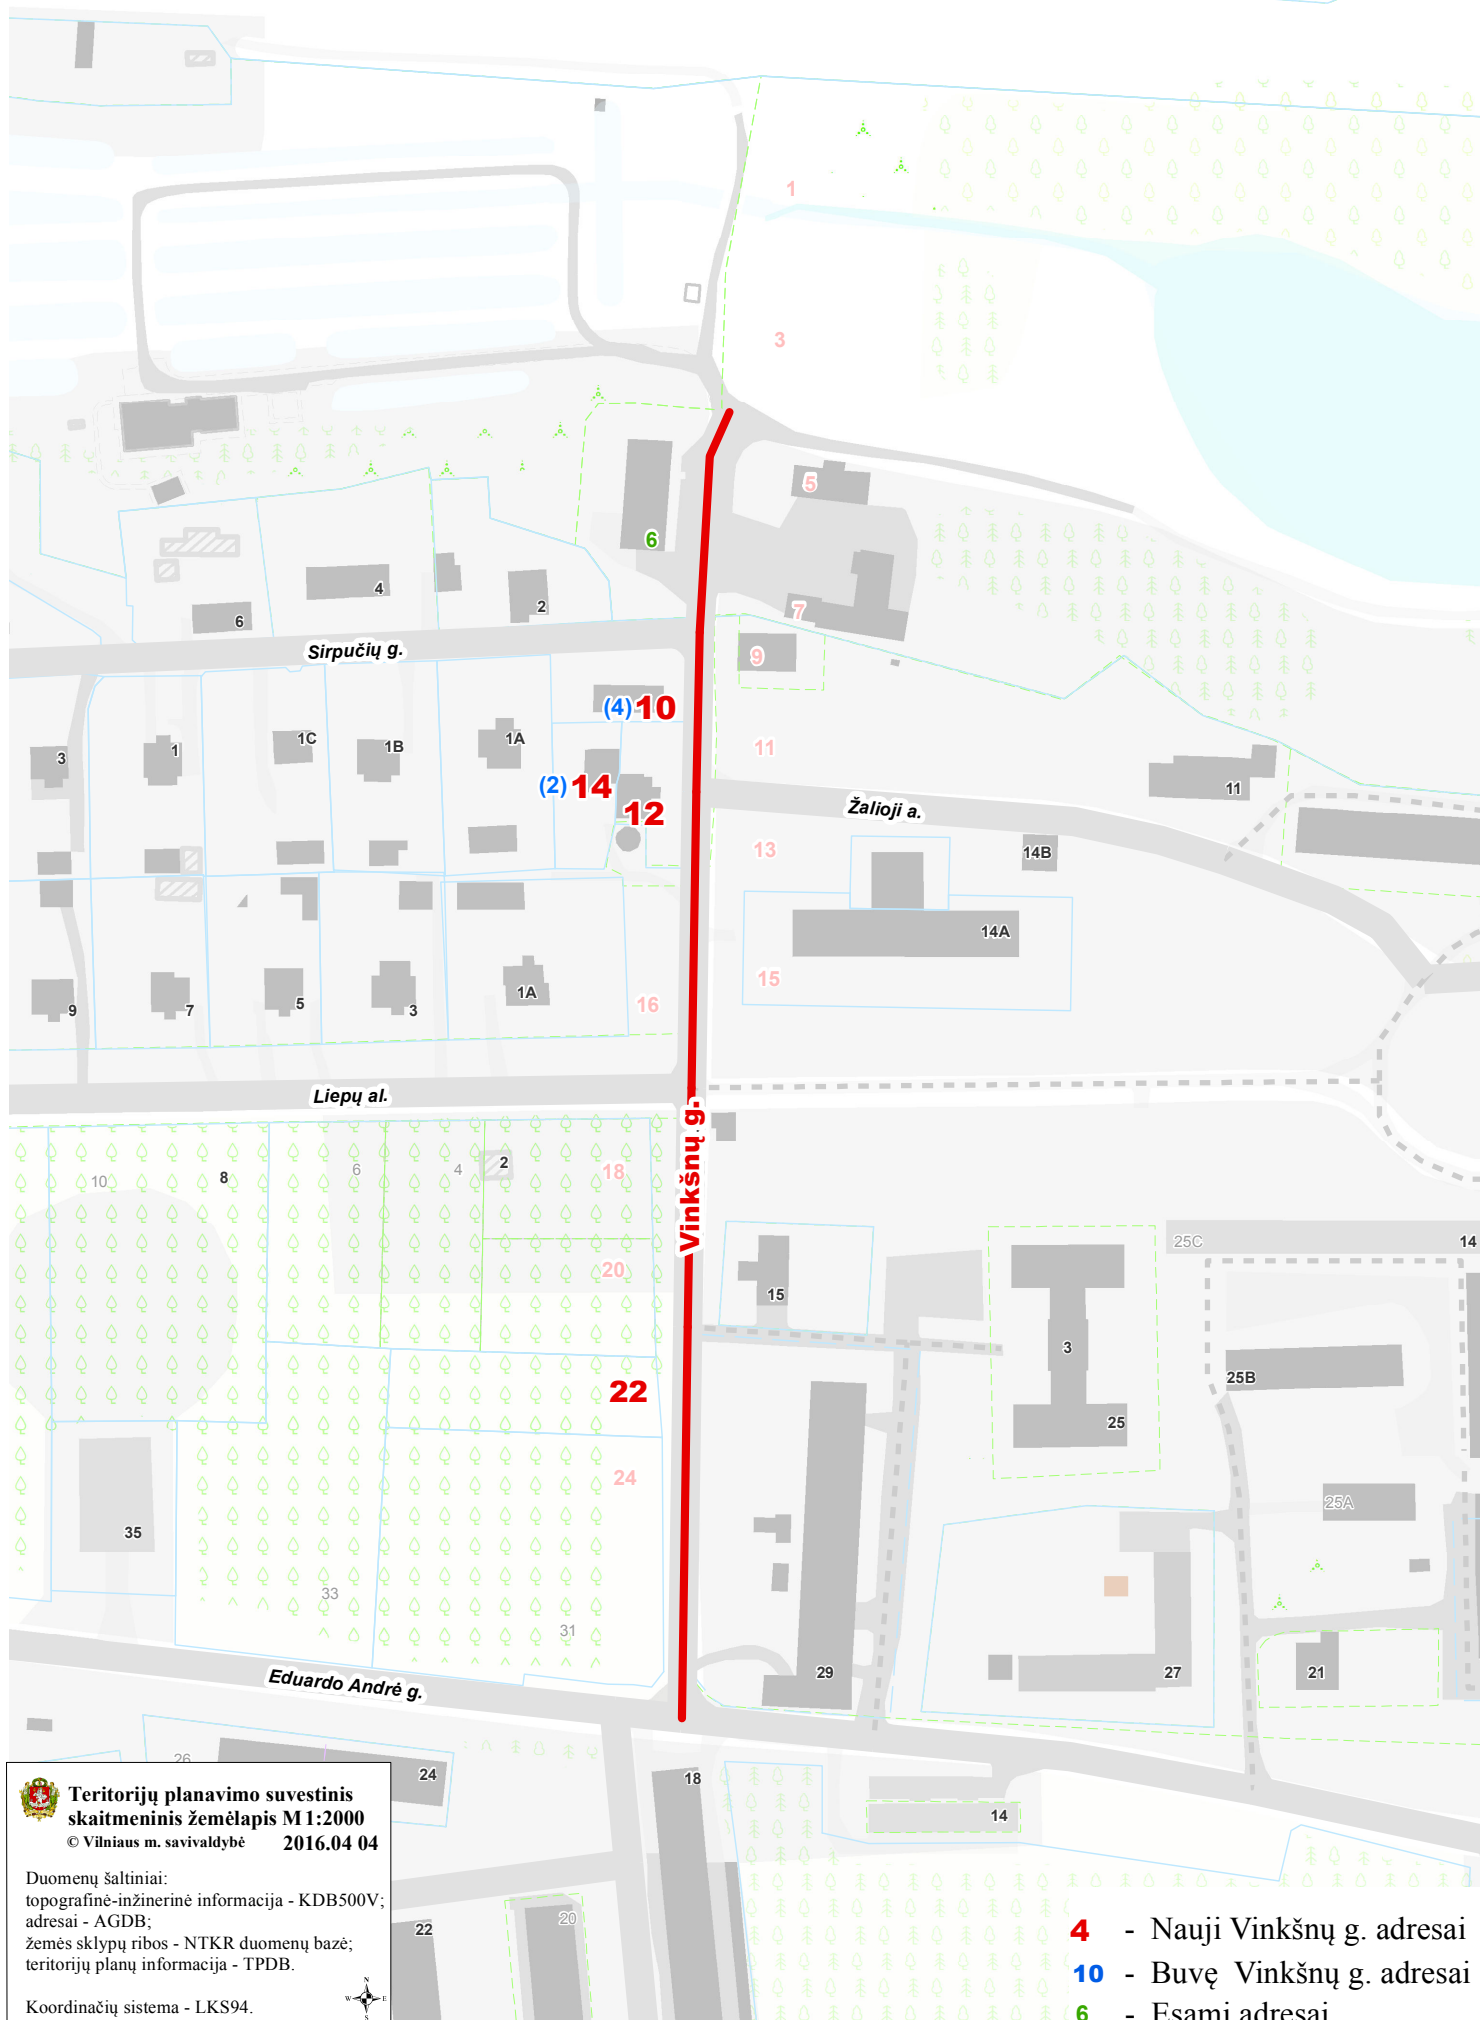

VILNIAUS MIESTO SAVIVALDYBĖS PANERIŲ SENIŪNIJOS
Vinkšnų g. Nr.2, Nr.4
ADRESŲ NUMERIŲ KEITIMO/SUTEIKIMO PLANAS

 **Teritorijų planavimo suvestinis skaitmeninis žemėlapis M 1:2000**
© Vilniaus m. savivaldybė 2016.04 04

Duomenų šaltiniai:
topografinė-inžinerinė informacija - KDB500V;
adresai - AGDB;
žemės sklypų ribos - NTKR duomenų bazė;
teritorijų planų informacija - TPDB.

Koordinacių sistema - LKS94.

- 4** - Nauji Vinkšnų g. adresai
- 10** - Buvę Vinkšnų g. adresai
- 6** - Esami adresai