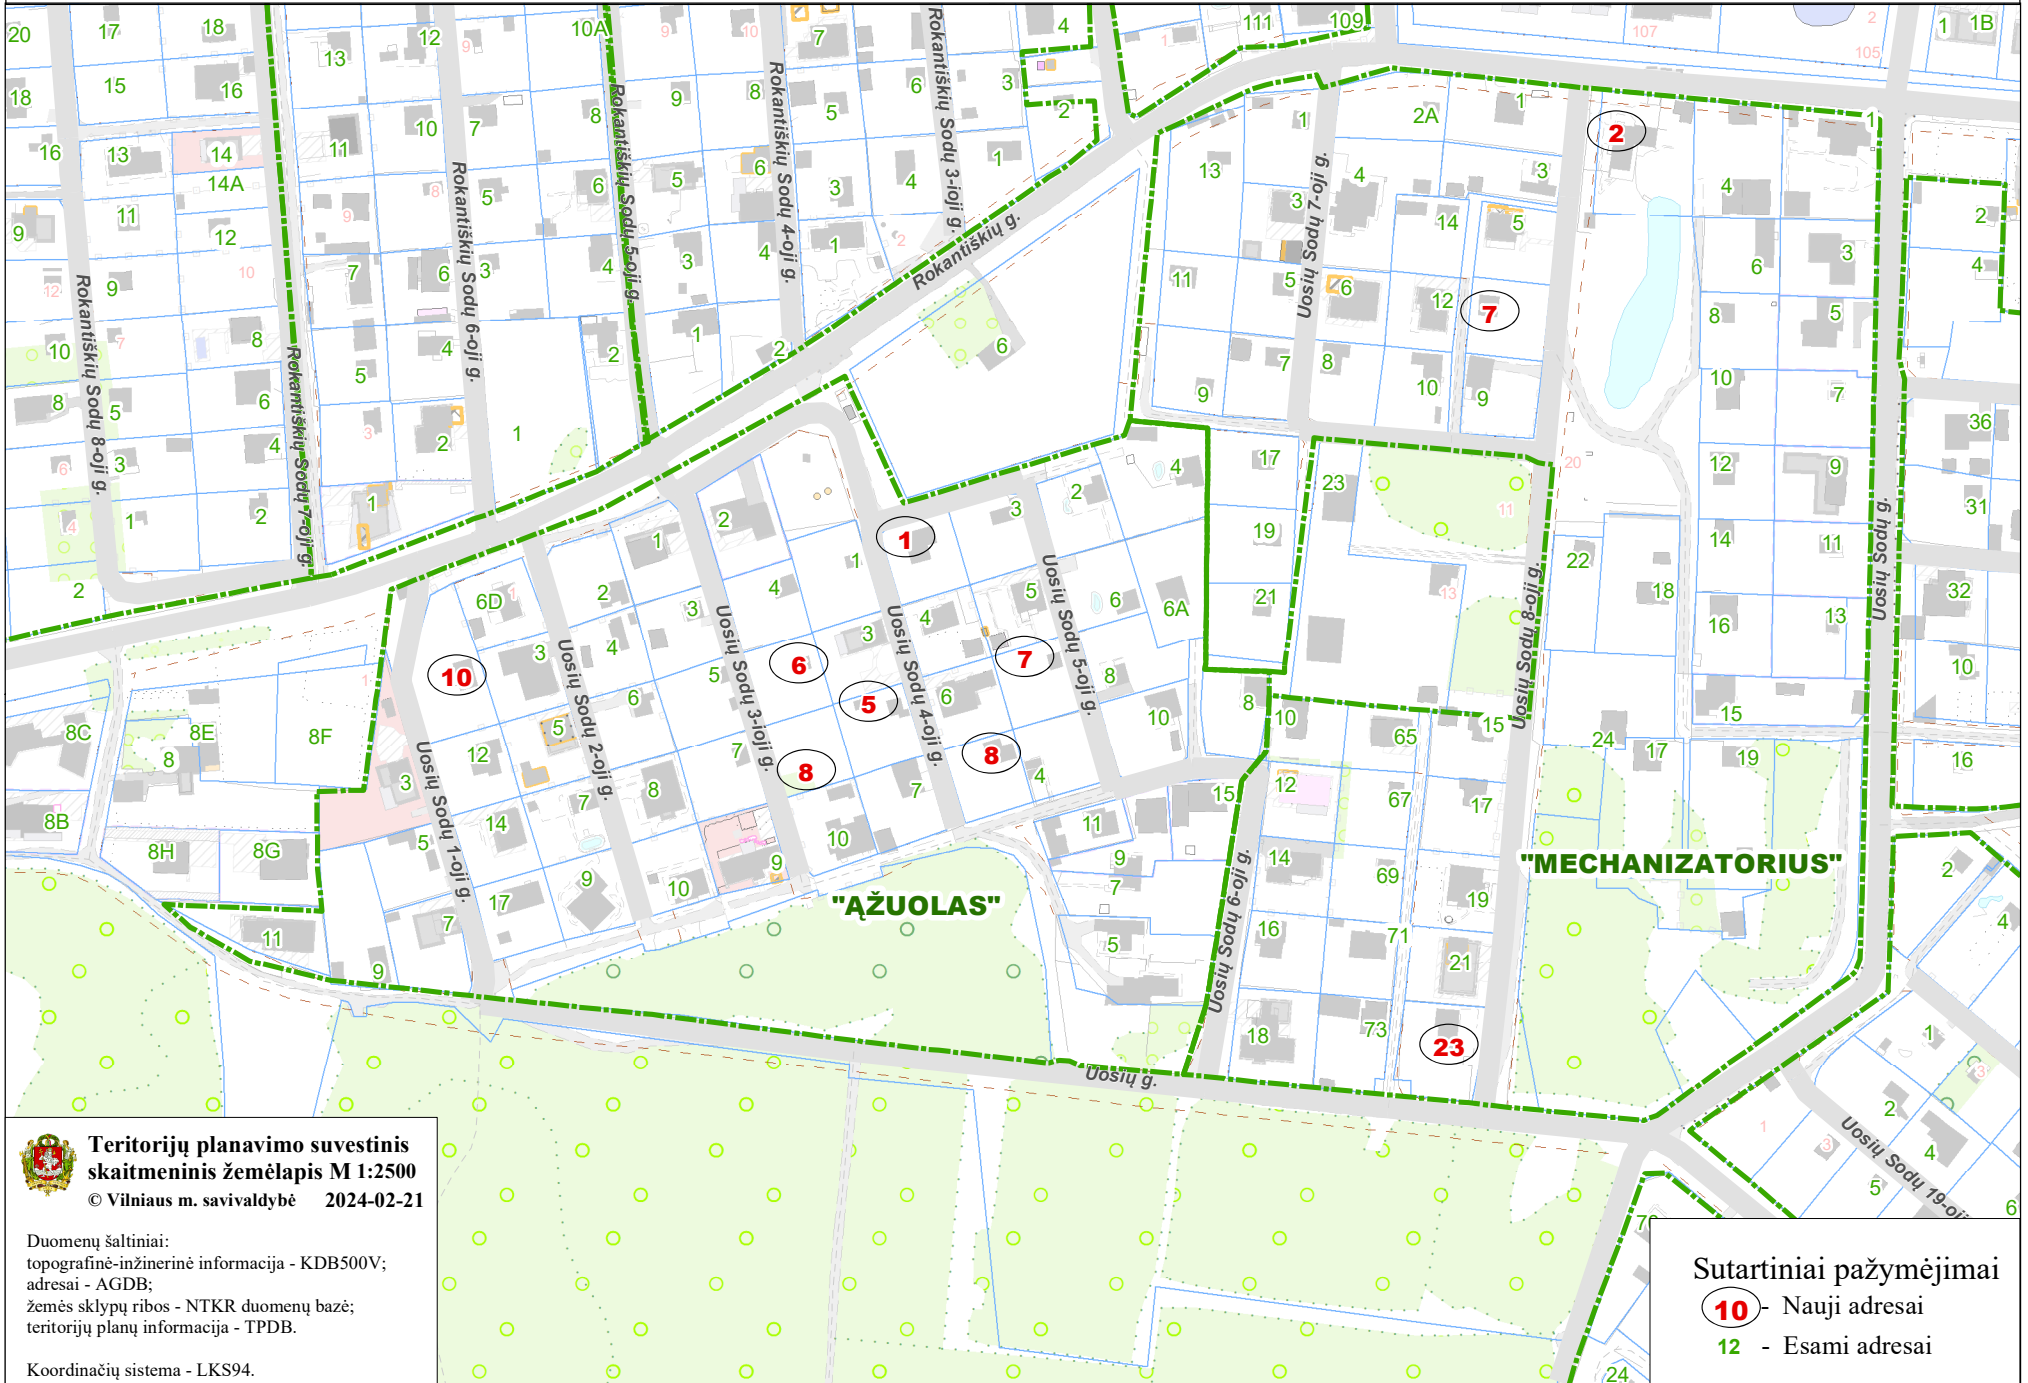

VILNIAUS MĖSTO SAVIVALDYBĖS N. VILNIOS SENIŪNIJOS  
SB "AŽUOLAS", "MECHANIZATORIUS"  
ADRESŲ NUMERIŲ KEITIMO/SUTEIKIMO PLANAS

Teritorijų planavimo suvestinis  
skaitmeninis žemėlapis M 1:2500  
© Vilniaus m. savivaldybė 2024-02-21

Duomenų šaltiniai:  
topografinė-inžinerinė informacija - KDB500V;  
adresai - AGDB;  
žemės sklypų ribos - NTKR duomenų bazė;  
teritorijų planų informacija - TPDB.

Koordinatų sistema - LKS94.

Sutartiniai pažymėjimai

- 10** - Nauji adresai
- 12 - Esami adresai