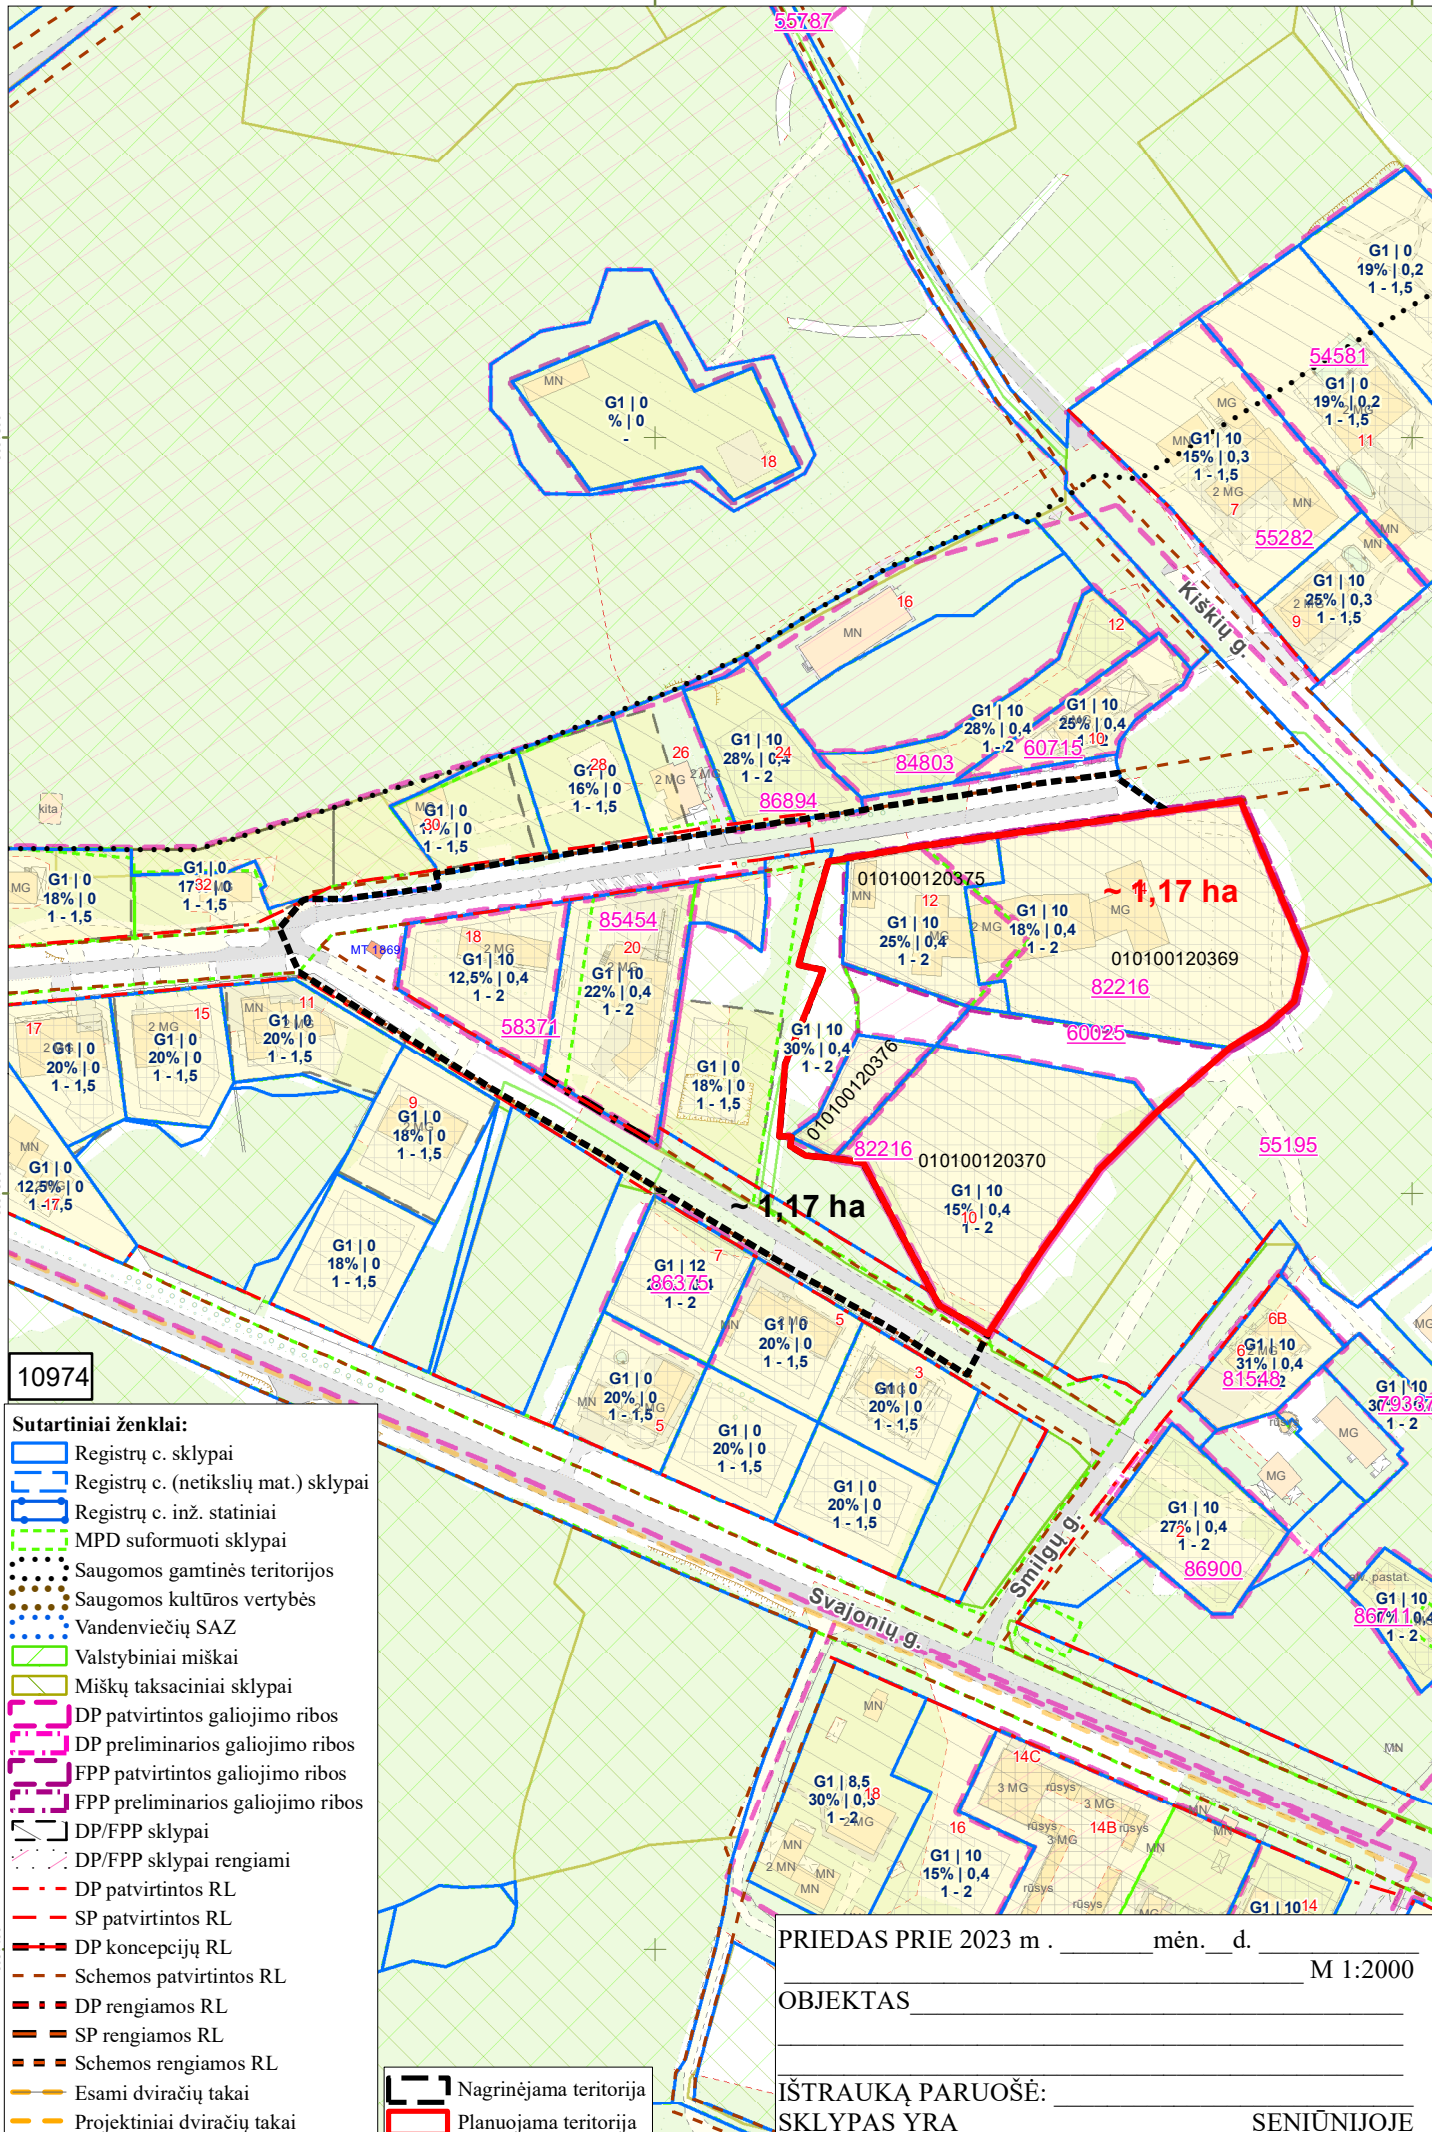

**Funkcinės zonos**

**Neurbanizuojamos teritorijos FZ**

- Miškų ir miškingų teritorijų zona
- Žemės ūkio teritorijų zona
- Vandenų zona
- Konservacinės teritorijos zona

**Urbanizuotos ir urbanizuojamos teritorijos FZ**

- Gyvenamoji zona:
- Ekstensyvaus užstatymo gyvenamoji zona
  - Mažo užstatymo intensyvumo gyvenamoji zona
  - Vidutinio užstatymo intensyvumo gyvenamoji zona
  - Intensyvaus užstatymo gyvenamoji zona
- Centrų zona:
- Pagrindinio centro zona
  - Miesto dalies centro zona
  - Specializuotų kompleksų zona

- Paslaugų zona
- Sodininkų bendrijų zona
- Pramonės ir sandėliavimo zona
- Inžinerinės infrastruktūros zona
- Inžinerinės infrastruktūros koridorių zona
- Vandenviečių zona
- Bendro naudojimo erdvių, atskirųjų želdynų zona:
- Intensyviai naudojamų želdynų zona
- Ekstensyviai naudojamų želdynų zona

PRIEDAS PRIE 2023 m. \_\_\_\_\_ mėn. \_\_\_\_ d. M 1:2000

OBJEKTAS \_\_\_\_\_

IŠTRAUKĄ PARUOŠĖ: \_\_\_\_\_

SKLYPAS YRA \_\_\_\_\_ SENIŪNIJOJE