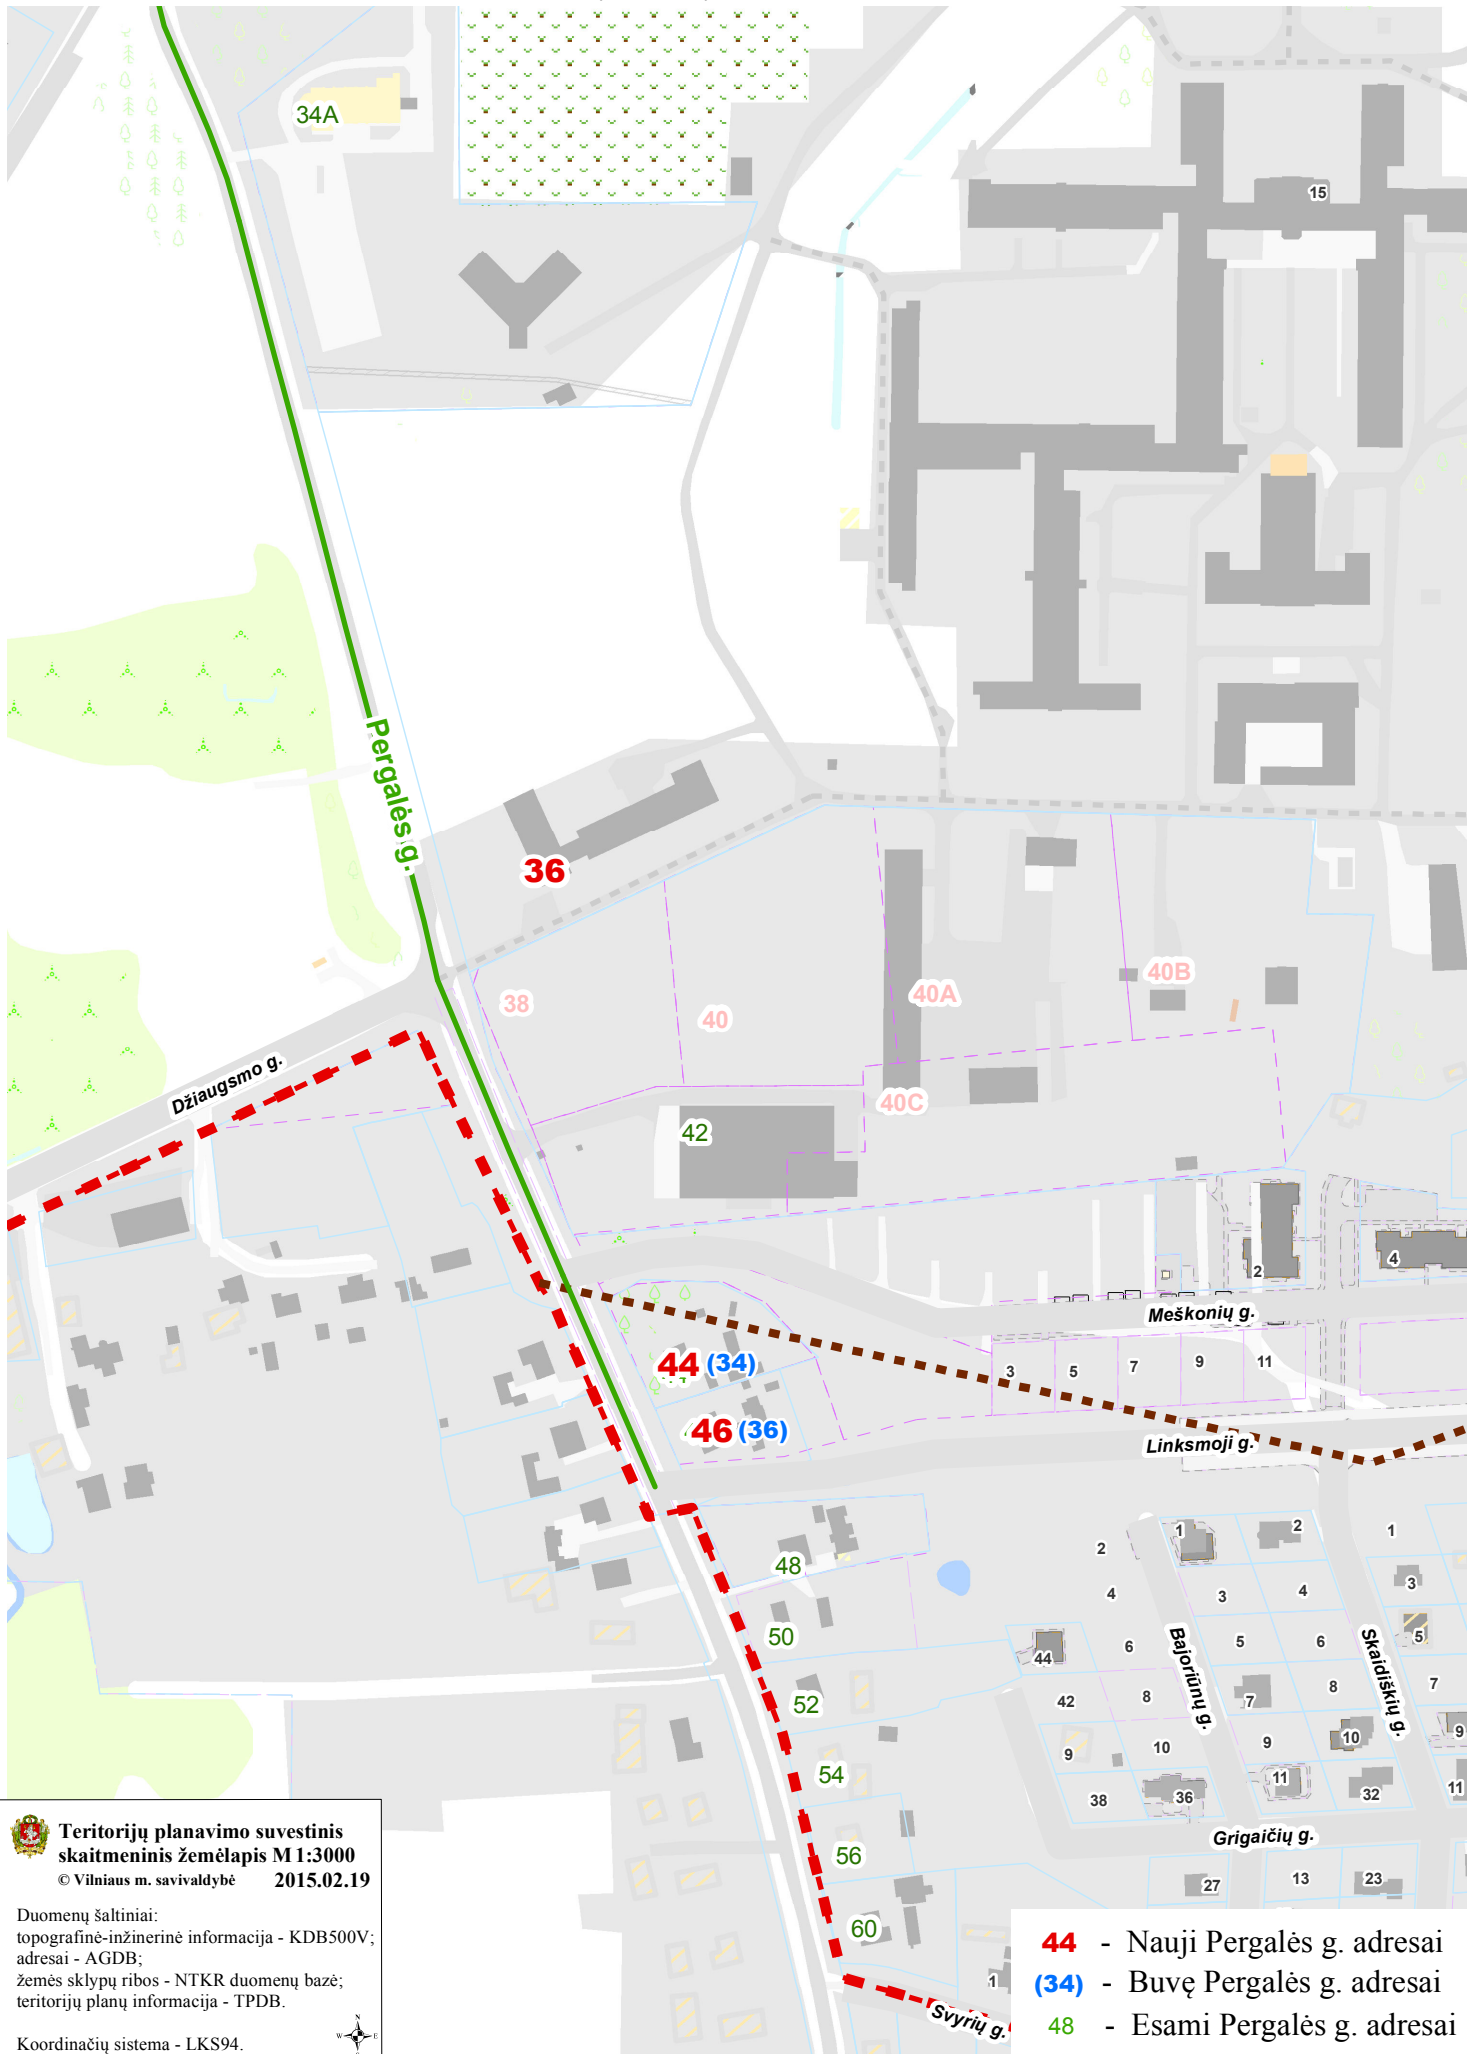

VILNIAUS MIESTO SAVIVALDYBĖS N. VILNIOS SENIŪNIJOS  
**Pergalės g.**  
ADRESŲ NUMERIŲ KEITIMO PLANAS

**Teritorijų planavimo suvestinis  
skaitmeninis žemėlapis M 1:3000**  
© Vilniaus m. savivaldybė 2015.02.19

Duomenų šaltiniai:  
topografinė-inžinerinė informacija - KDB500V;  
adresai - AGDB;  
žemės sklypų ribos - NTKR duomenų bazė;  
teritorijų planų informacija - TPDB.

Koordinacių sistema - LKS94.

- 44** - Nauji Pergalės g. adresai
- (34)** - Buvę Pergalės g. adresai
- 48** - Esami Pergalės g. adresai