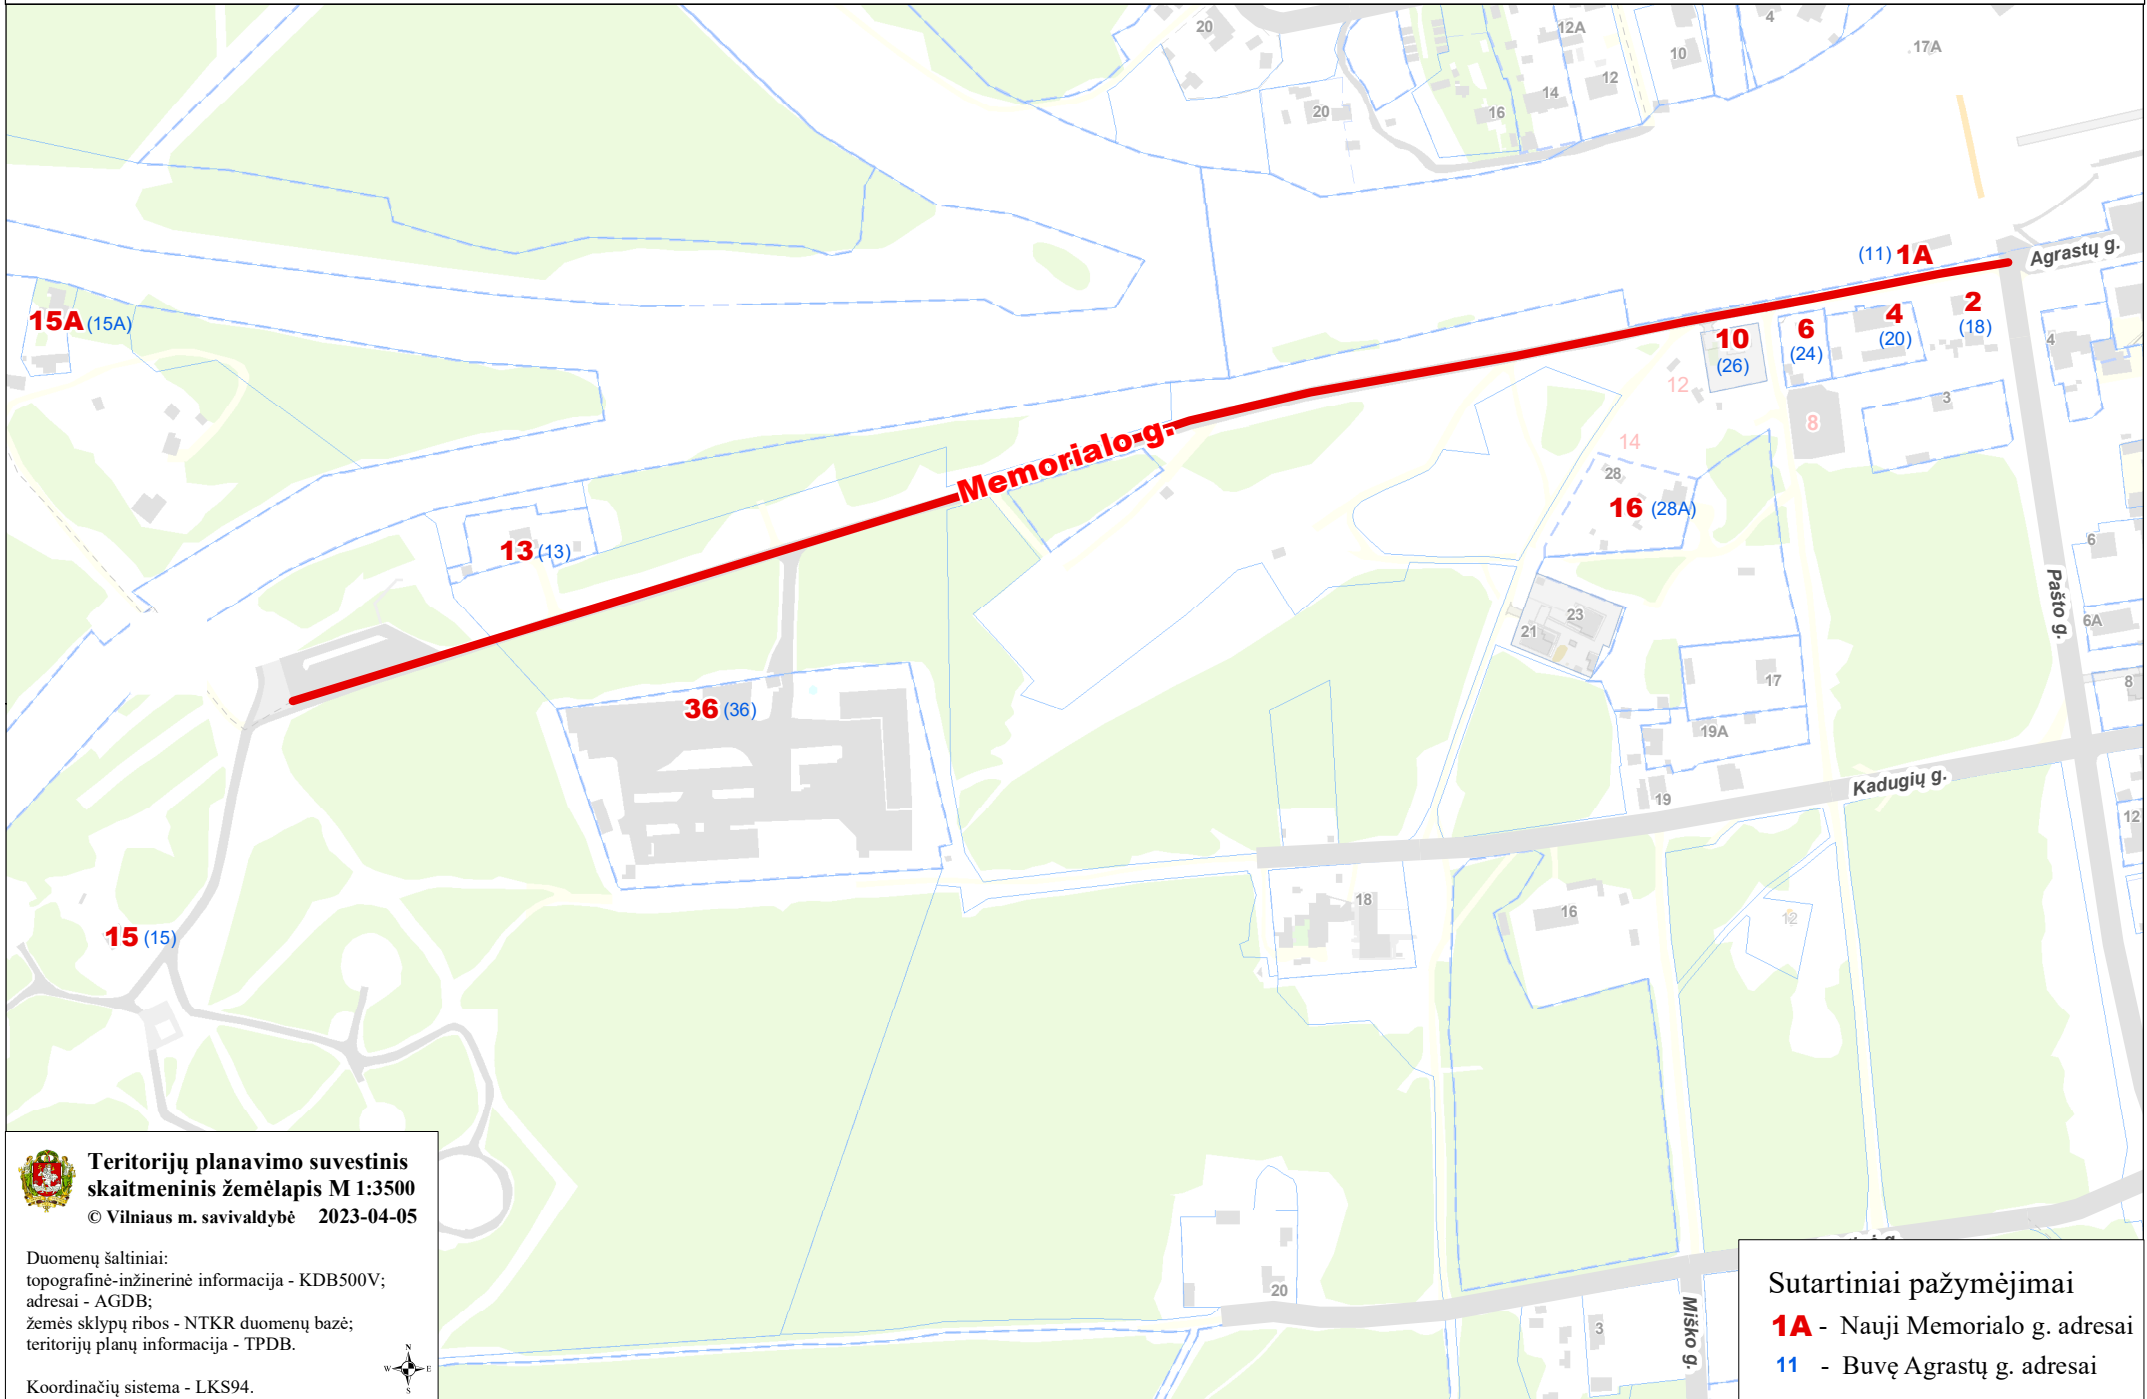

VILNIAUS MIESTO SAVIVALDYBĖS PANERIŲ SENIŪNIJOS
Memorialo g. (buv. Agrastų g.)
ADRESŲ NUMERIŲ KEITIMO/SUTEIKIMO PLANAS

**Teritorijų planavimo suvestinis
skaitmeninis žemėlapis M 1:3500**

© Vilniaus m. savivaldybė 2023-04-05

Duomenų šaltiniai:
topografinė-inžinerinė informacija - KDB500V;
adresai - AGDB;
žemės sklypų ribos - NTKR duomenų bazė;
teritorijų planų informacija - TPDB.

Koordinacių sistema - LKS94.

Sutartiniai pažymėjimai

1A - Nauji Memorialo g. adresai

11 - Buvę Agrastų g. adresai