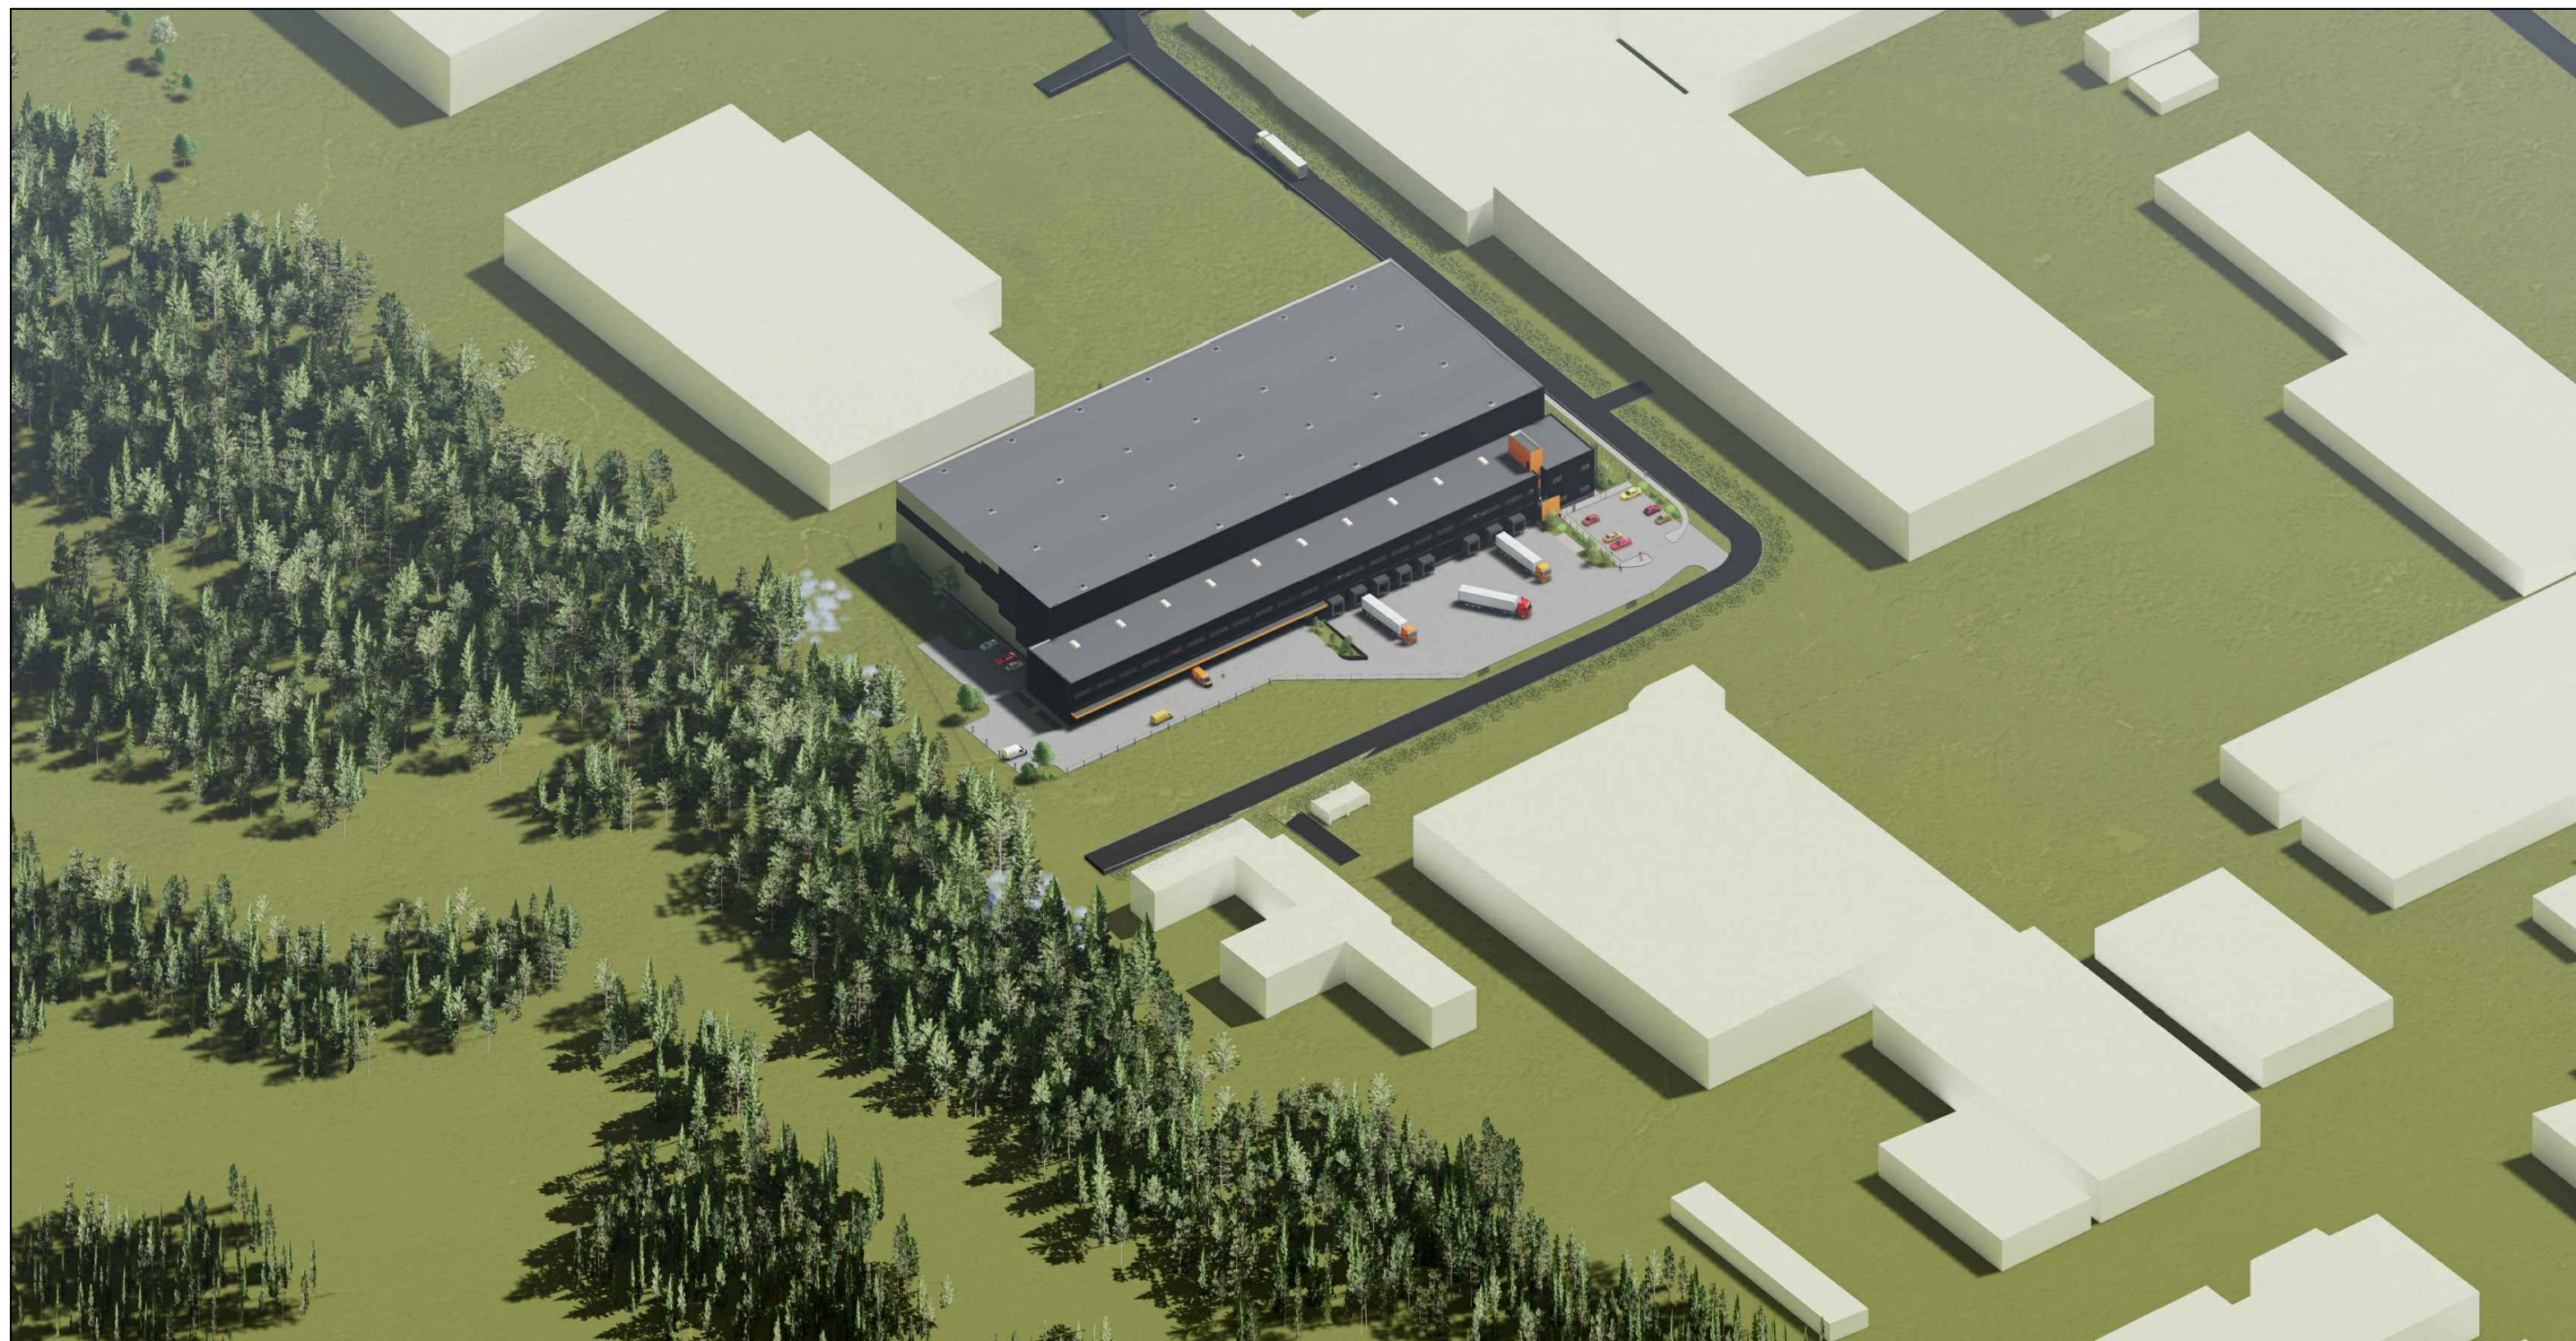

0				
LAIDA	IŠLEIDIMO DATA	LAIDOS STATUSAS. KEITIMO PRIEŽASTIS (JEI TAIKOMA).		
KVAL. PATV. DOK. NR.			UAB "AIF LT" Žirmūnų g. 139A, LT-09120 Vilnius, Mob. Tel. +370 674 26153	
	STATINIO PROJEKTO PAVADINIMAS			
	SANDĖLIAVIMO PASKIRTIES PASTATO, V. A. GRAIČIŪNO G. 38B, VILNIUJE, STATYBOS PROJEKTAS.			
	STATINIO NUMERIS IR PAVADINIMAS			
A1719	SPV.	ANDRIUS LIUBINAS	01. SANDĖLIS.	
A1815	ARCH.	SILVIJA LIUBINIENĖ		
A1616	ARCH.	ARVYDAS GUDELIS	DOKUMENTO PAVADINIMAS	
	ARCH.	AISTĖ KARALIŪTĖ	VIZUALIZACIJA	
	ARCH.	DANIELĖ DIKEVIČIŪTĖ	LAIDA	
			0	
KALBOS TRUMP. LT	STATYTOJAS IR (ARBA) UŽSAKOVAS		DOKUMENTO ŽYMUO	LAPAS
	UAB "Realinija"		22031-00-PP-SA.V- 05	LAPŲ
			1	1