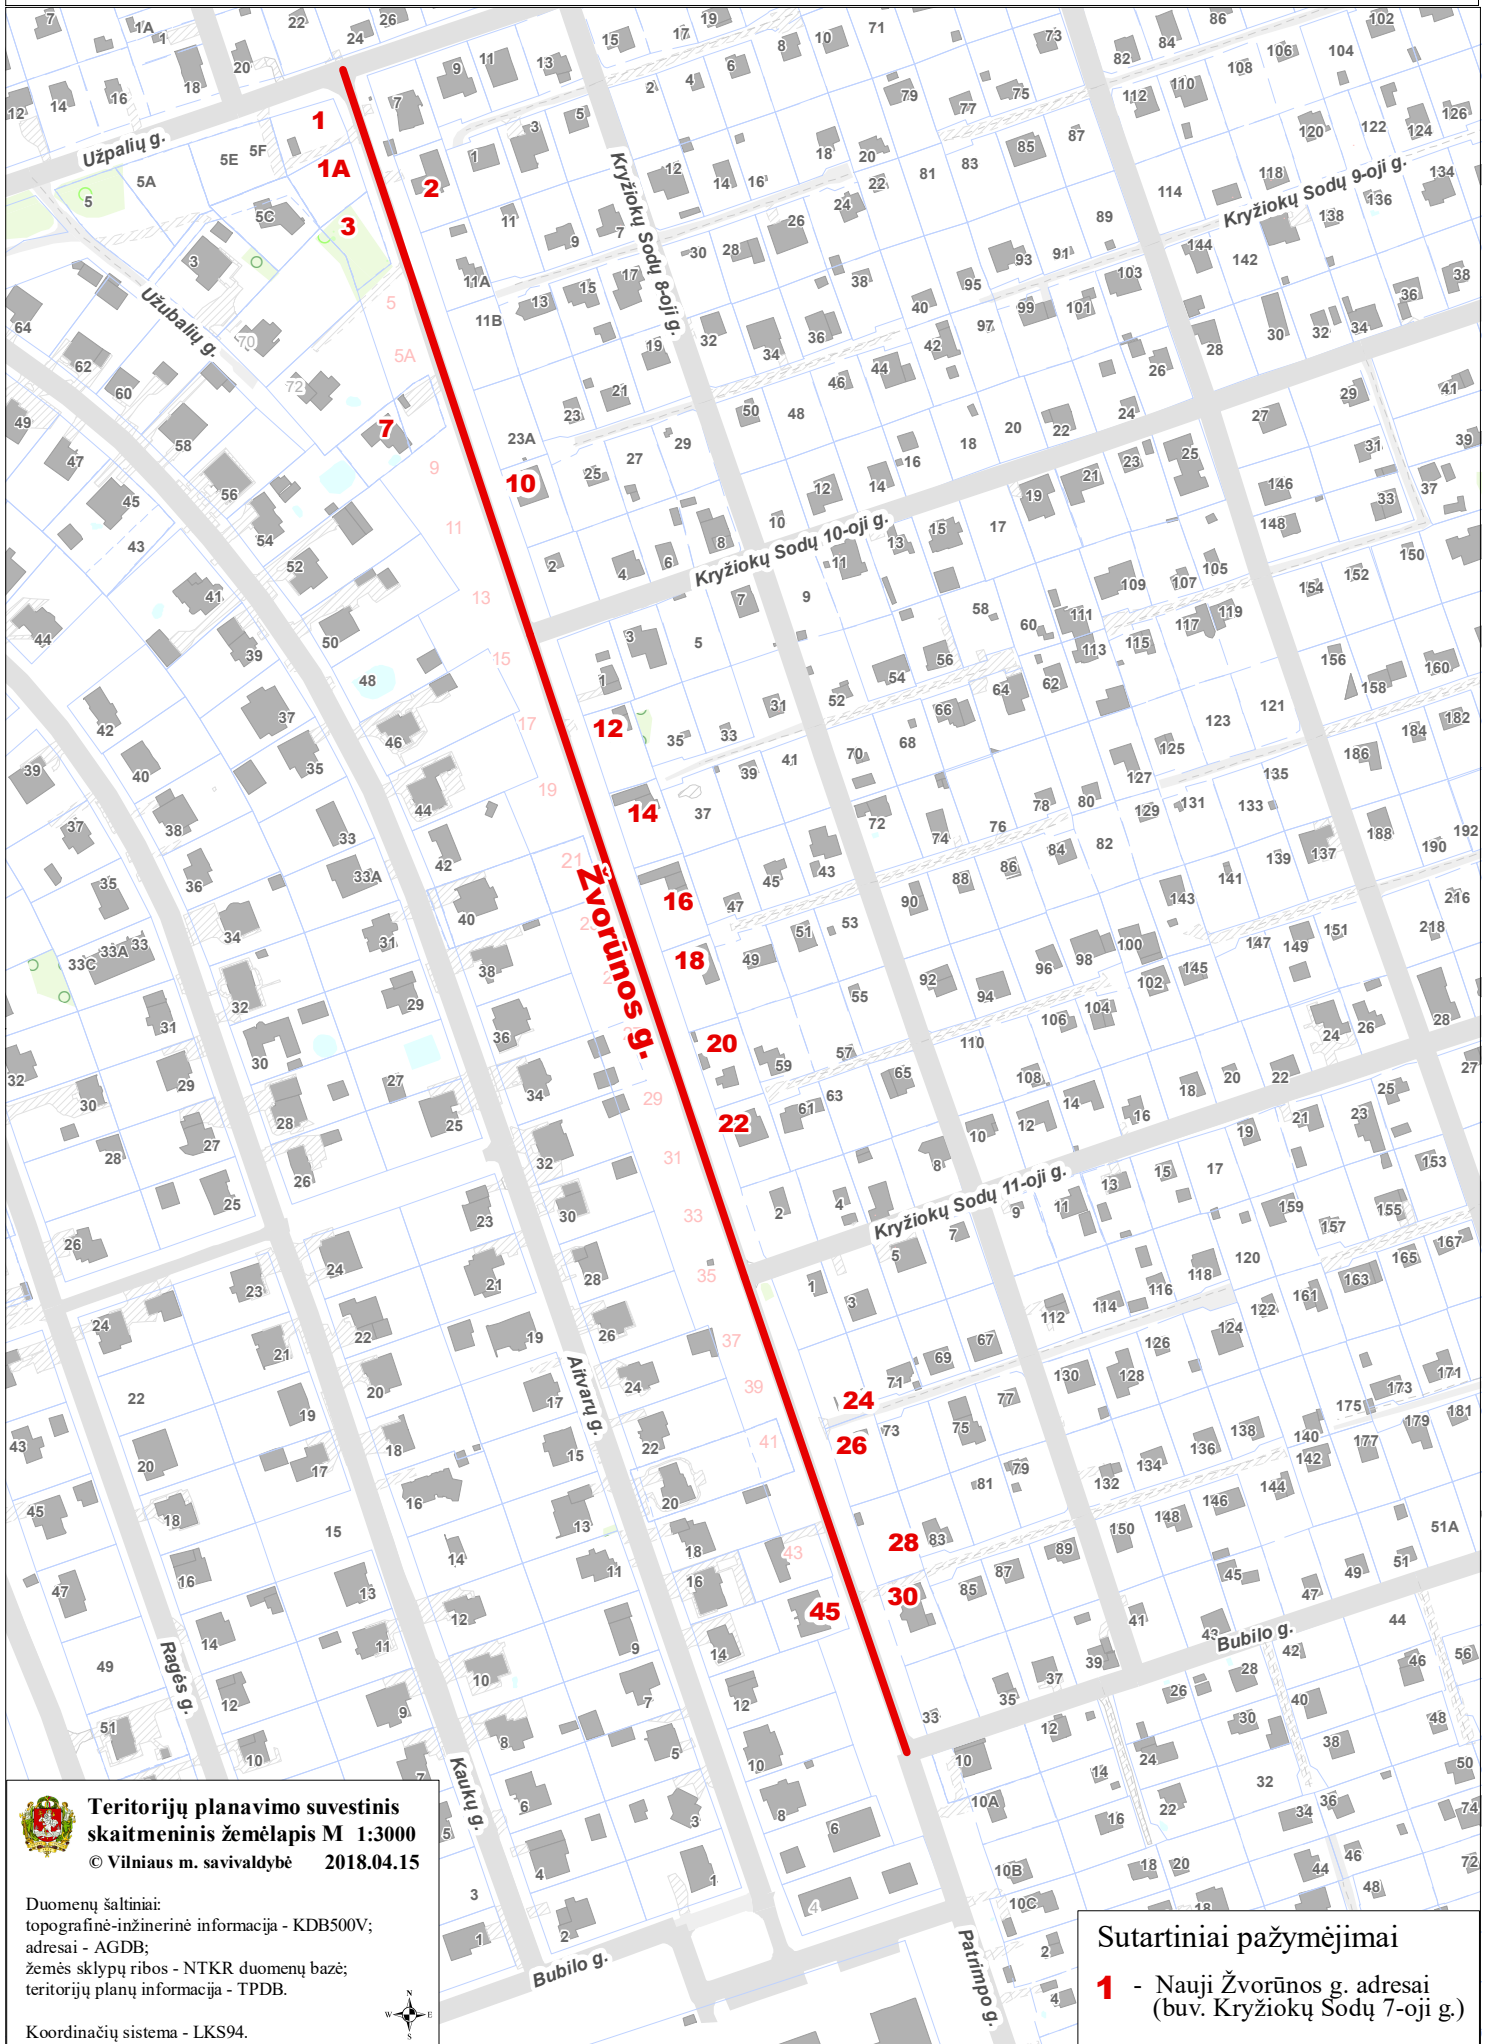

VILNIAUS MIESTO SAVIVALDYBĖS VERKIŲ SENIŪNIJOS
Žvorūnos g. (buv. Kryžiuokų Sodų 7-oji g.)
ADRESŲ NUMERIŲ KEITIMO/SUTEIKIMO PLANAS

Teritorijų planavimo suvestinis
skaitmeninis žemėlapis M 1:3000
© Vilniaus m. savivaldybė 2018.04.15

Duomenų šaltiniai:
topografinė-inžinerinė informacija - KDBS00V;
adresai - AGDB;
žemės sklypų ribos - NTKR duomenų bazė;
teritorijų planų informacija - TPDB.

Koordinacių sistema - LKS94.

Sutartiniai pažymėjimai
1 - Nauji Žvorūnos g. adresai
(buv. Kryžiuokų Sodų 7-oji g.)