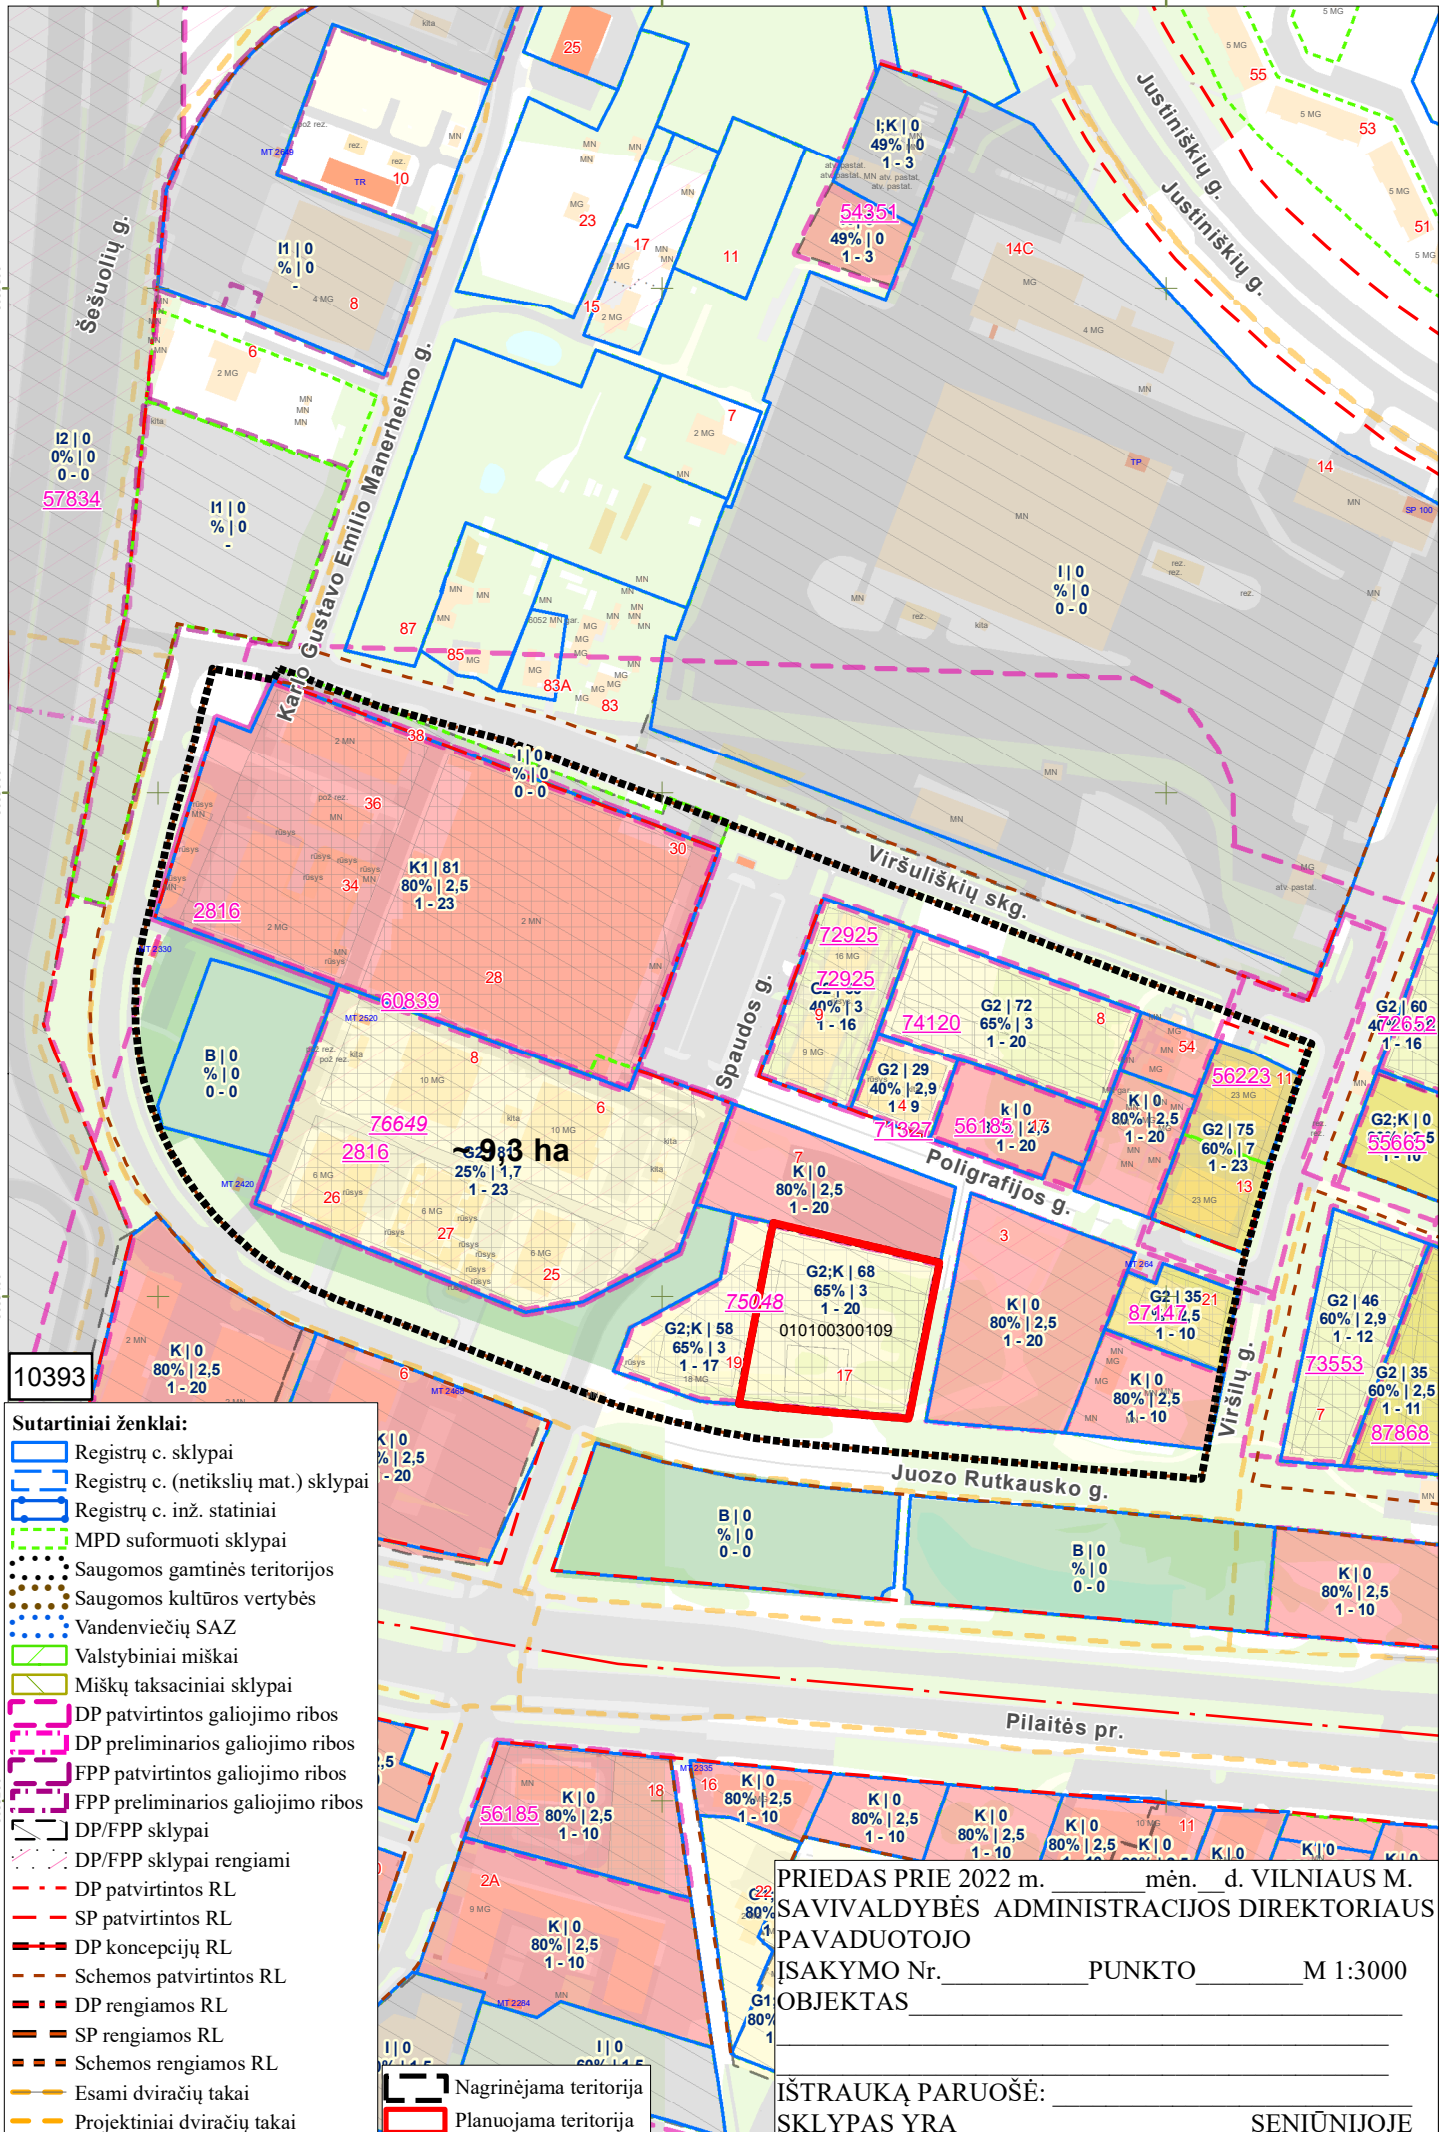

60631000

60631000

60631000

60632000

10393

- Sutartiniai ženklai:**
- Registrų c. sklypai
 - Registrų c. (netikslių mat.) sklypai
 - Registrų c. inž. statiniai
 - MPD suformuoti sklypai
 - Saugomos gamtinės teritorijos
 - Saugomos kultūros vertybės
 - Vandenviečių SAZ
 - Valstybiniai miškai
 - Miškų taksaciniai sklypai
 - DP patvirtintos galiojimo ribos
 - DP preliminarios galiojimo ribos
 - FPP patvirtintos galiojimo ribos
 - FPP preliminarios galiojimo ribos
 - DP/FPP sklypai
 - DP/FPP sklypai rengiami
 - DP patvirtintos RL
 - SP patvirtintos RL
 - DP koncepcijų RL
 - Schemos patvirtintos RL
 - DP rengiamos RL
 - SP rengiamos RL
 - Schemos rengiamos RL
 - Esami dviračių takai
 - Projektiniai dviračių takai
 - Nagrinėjama teritorija
 - Planuojama teritorija

PRIEDAS Prie 2022 m. _____ mėn. _____ d. VILNIAUS M. SAVIVALDYBĖS ADMINISTRACIJOS DIREKTORIAUS PAVADUOTOJO ĮSAKYMO Nr. _____ PUNKTO _____ M 1:3000 OBJKTAS _____

IŠTRAUKĄ PARUOŠĖ: _____ SENIŪNIJOJE