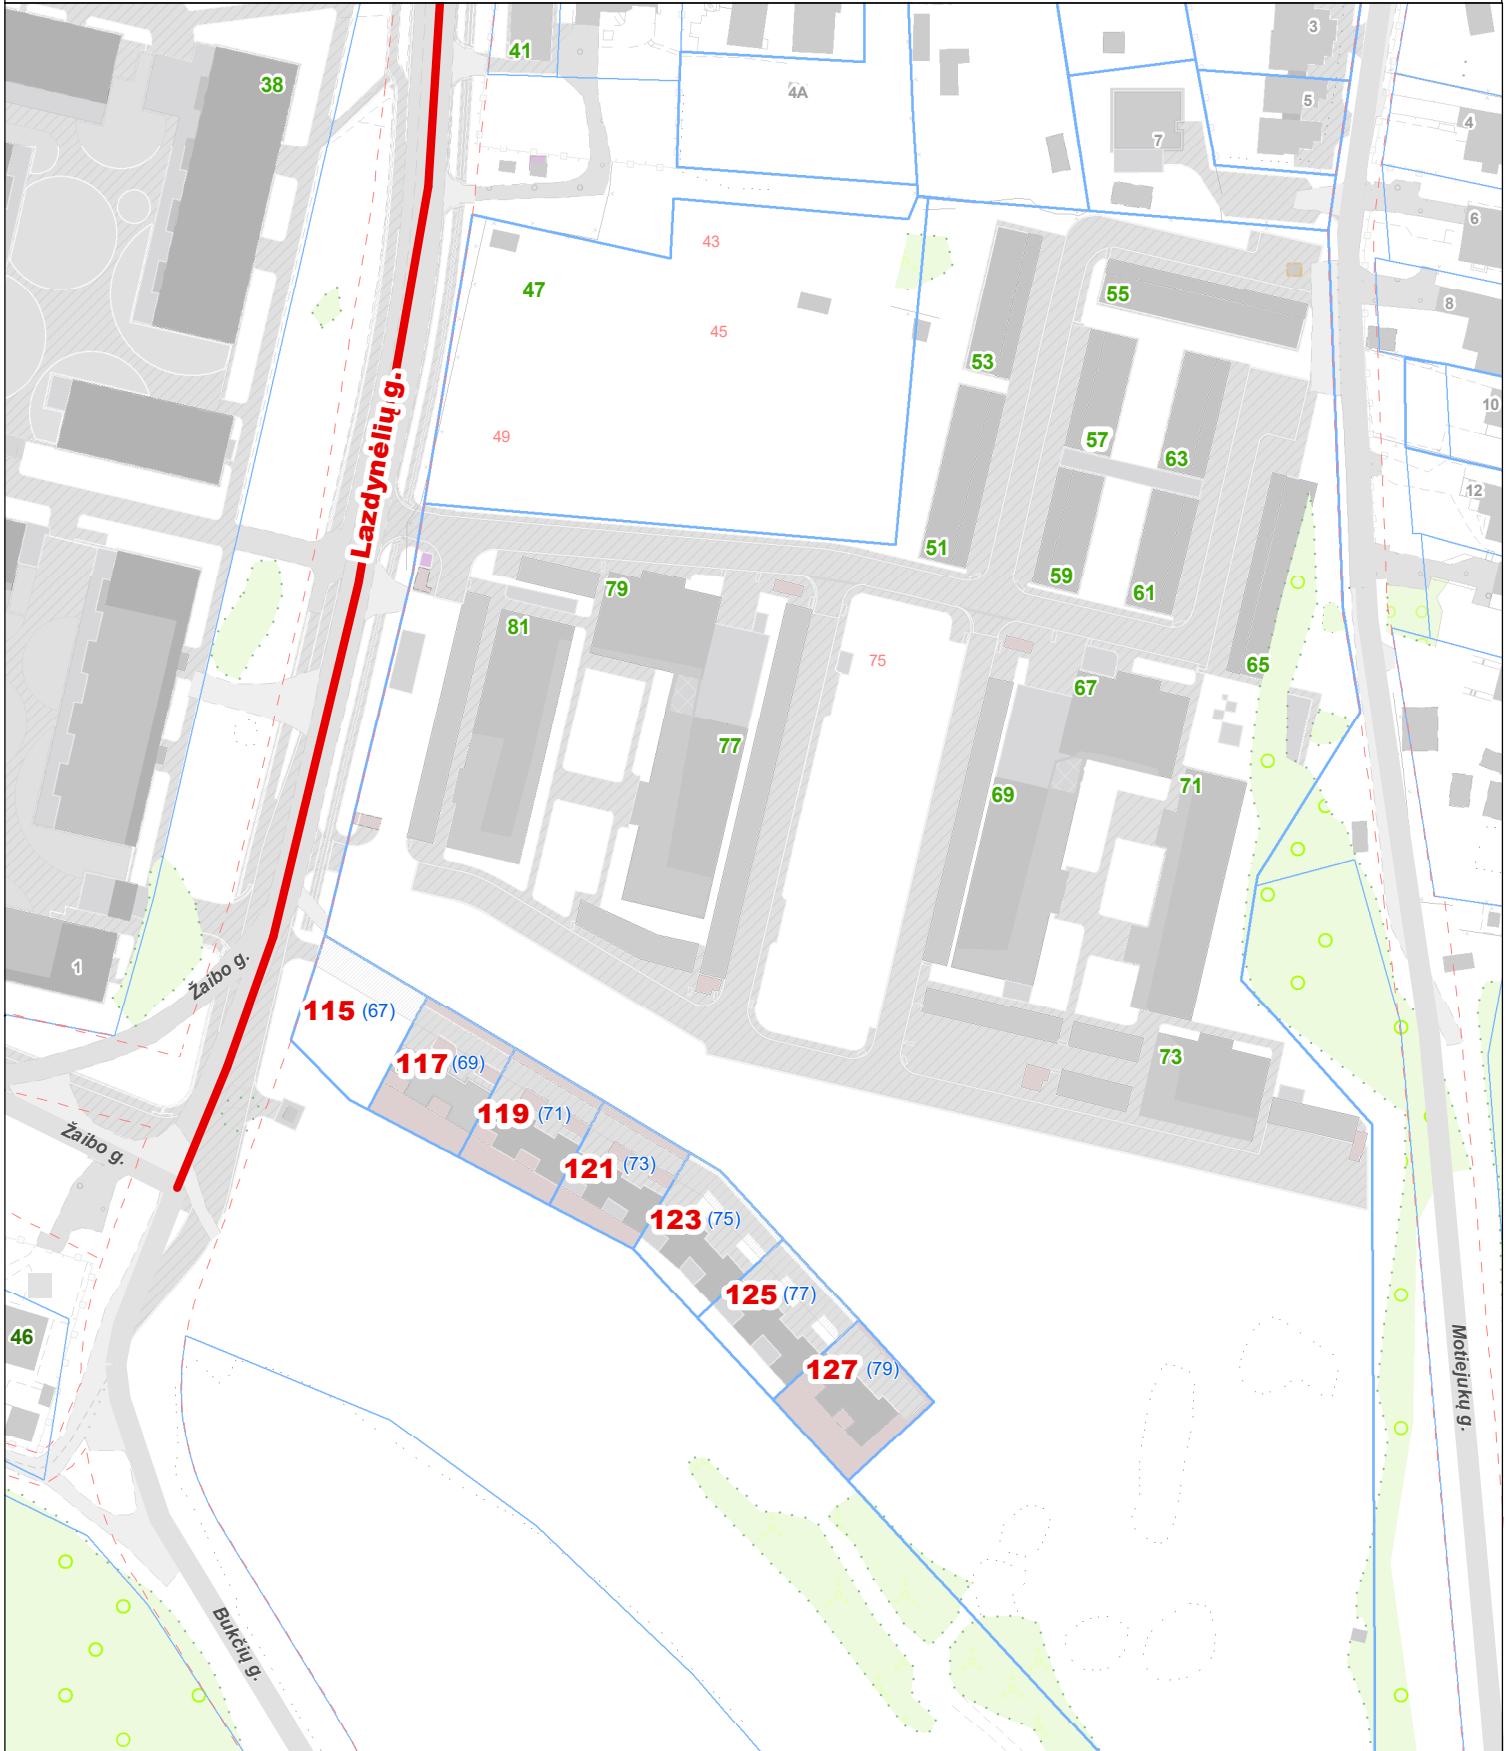

VILNIAUS MIESTO SAVIVALDYBĖS LAZDYNŲ SENIŪNIJOS
Lazdynėlių g.
ADRESŲ NUMERIŲ KEITIMO/SUTEIKIMO PLANAS

**Teritorijų planavimo suvestinis
skaitmeninis žemėlapis M 1:1500**
© Vilniaus m. savivaldybė 2023-02-27

Duomenų šaltiniai:
topografinė-inžinerinė informacija - KDB500V;
adresai - AGDB;
žemės sklypų ribos - NTKR duomenų bazė;
teritorijų planų informacija - TPDB.

Koordinatų sistema - LKS94.

Sutartiniai pažymėjimai

- 115** - Nauji Lazdynėlių g. adresai
- 67** - Buvę Lazdynėlių g. adresai
- 81** - Esami Lazdynėlių g. adresai