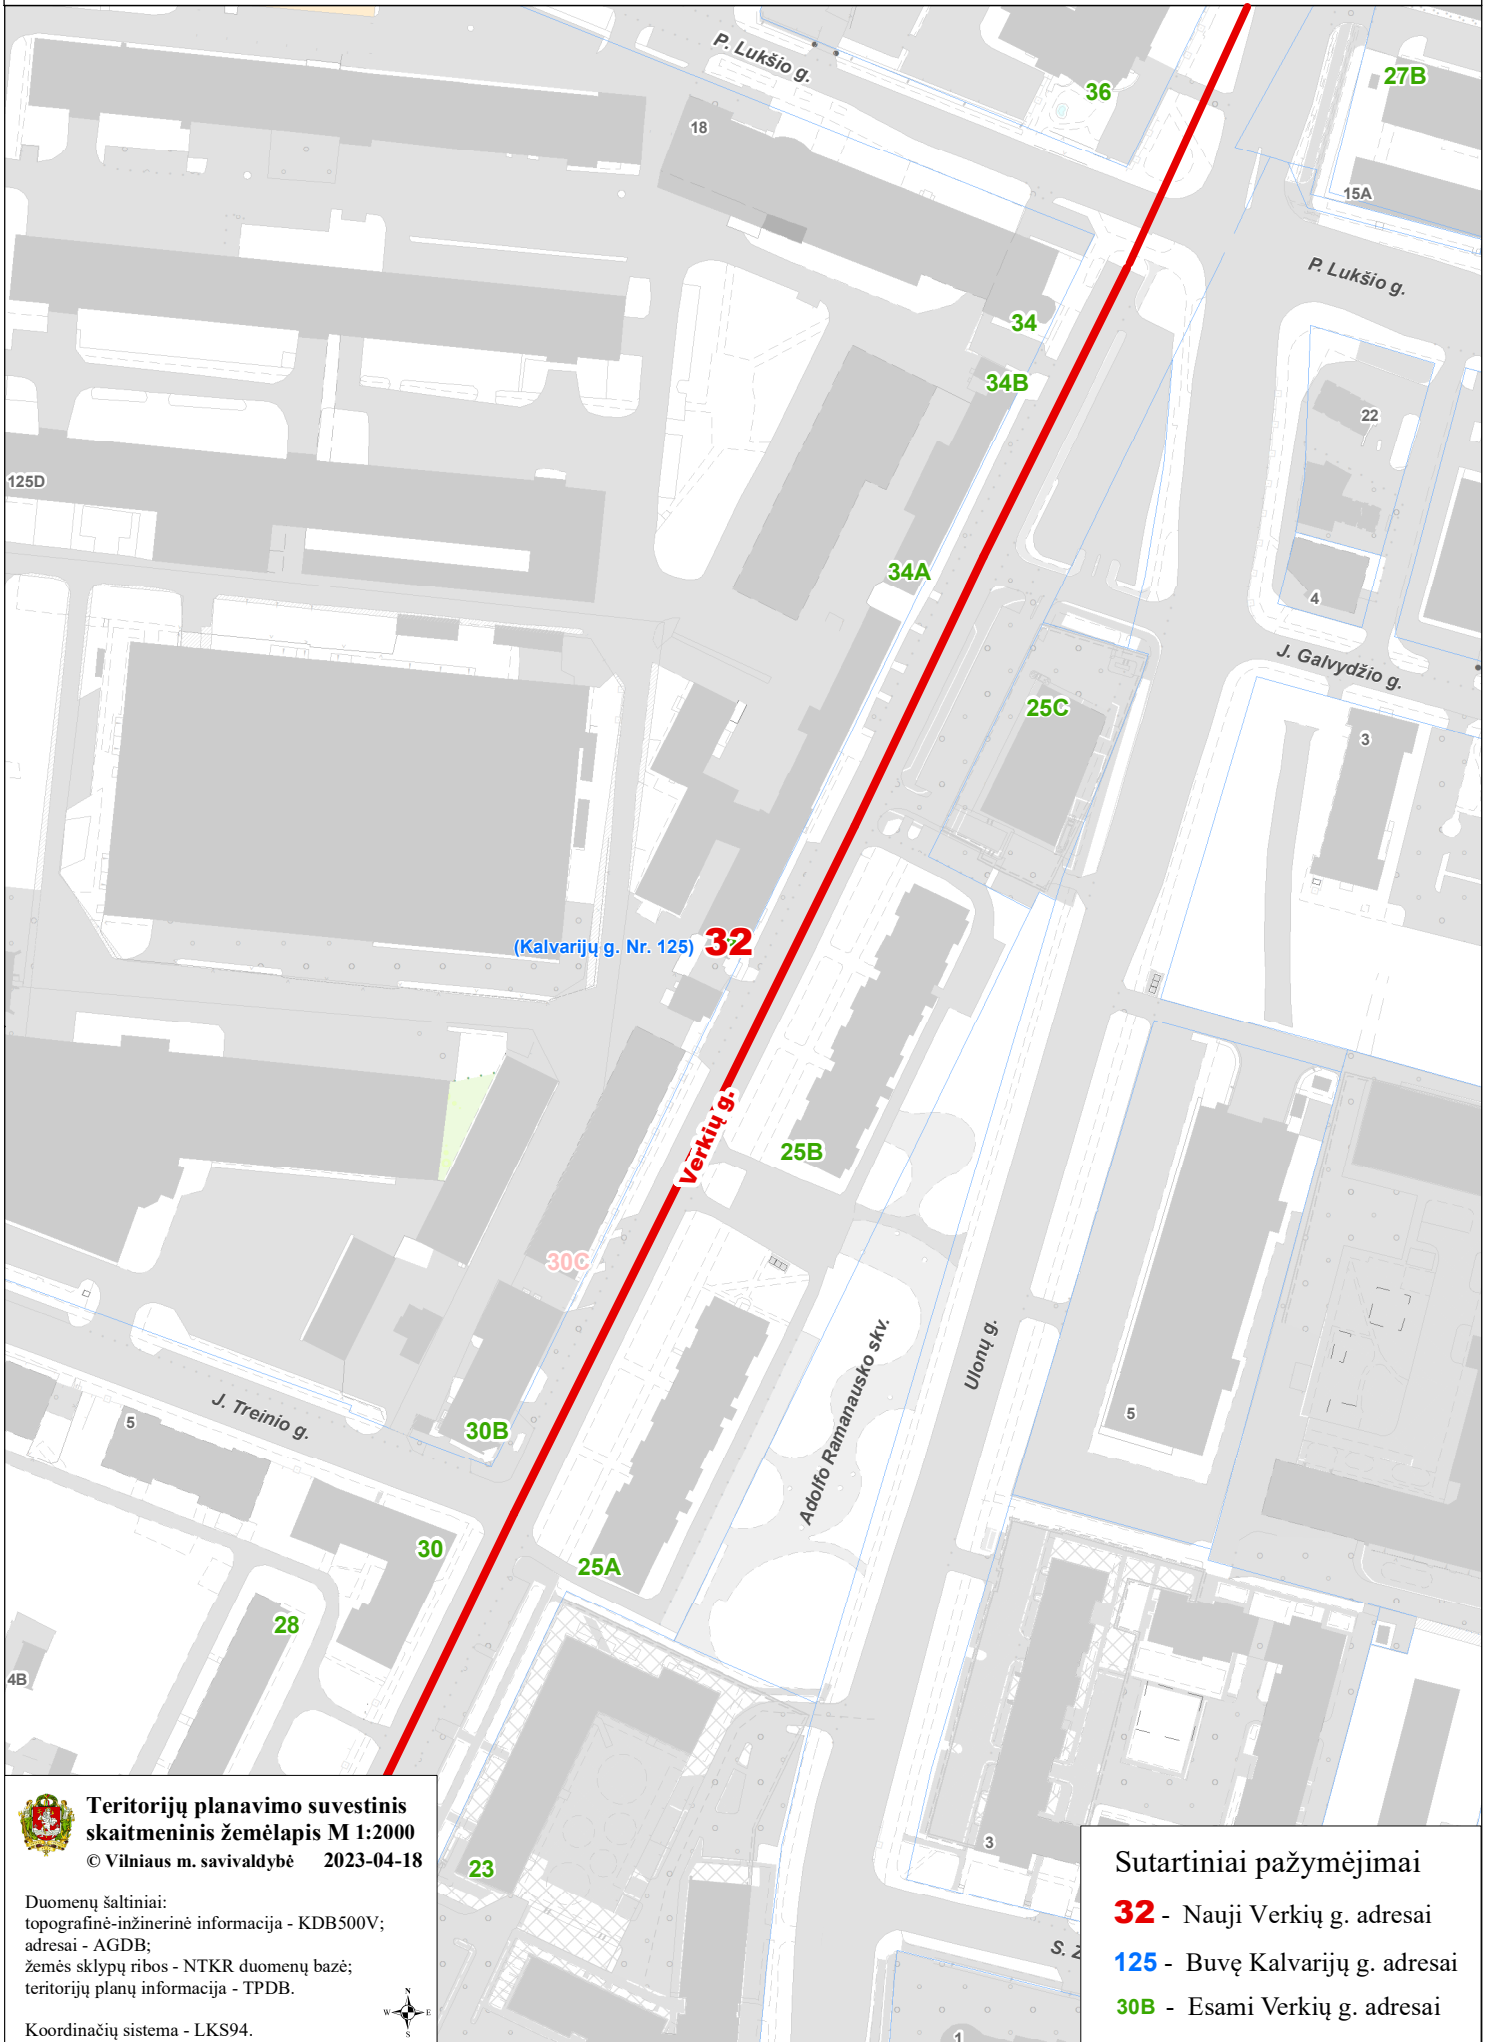

VILNIAUS MIESTO SAVIVALDYBĖS ŽIRMŪNŲ SENIŪNIJOS  
Verkių g. Nr. 32 (buv. Kalvarijų g. Nr. 125)  
ADRESŲ NUMERIŲ KEITIMO/SUTEIKIMO PLANAS

**Teritorijų planavimo suvestinis  
skaitmeninis žemėlapis M 1:2000**  
© Vilniaus m. savivaldybė 2023-04-18

Duomenų šaltiniai:  
topografinė-inžinerinė informacija - KDB500V;  
adresai - AGDB;  
žemės sklypų ribos - NTKR duomenų bazė;  
teritorijų planų informacija - TPDB.

Koordinacių sistema - LKS94.

**Sutartiniai pažymėjimai**