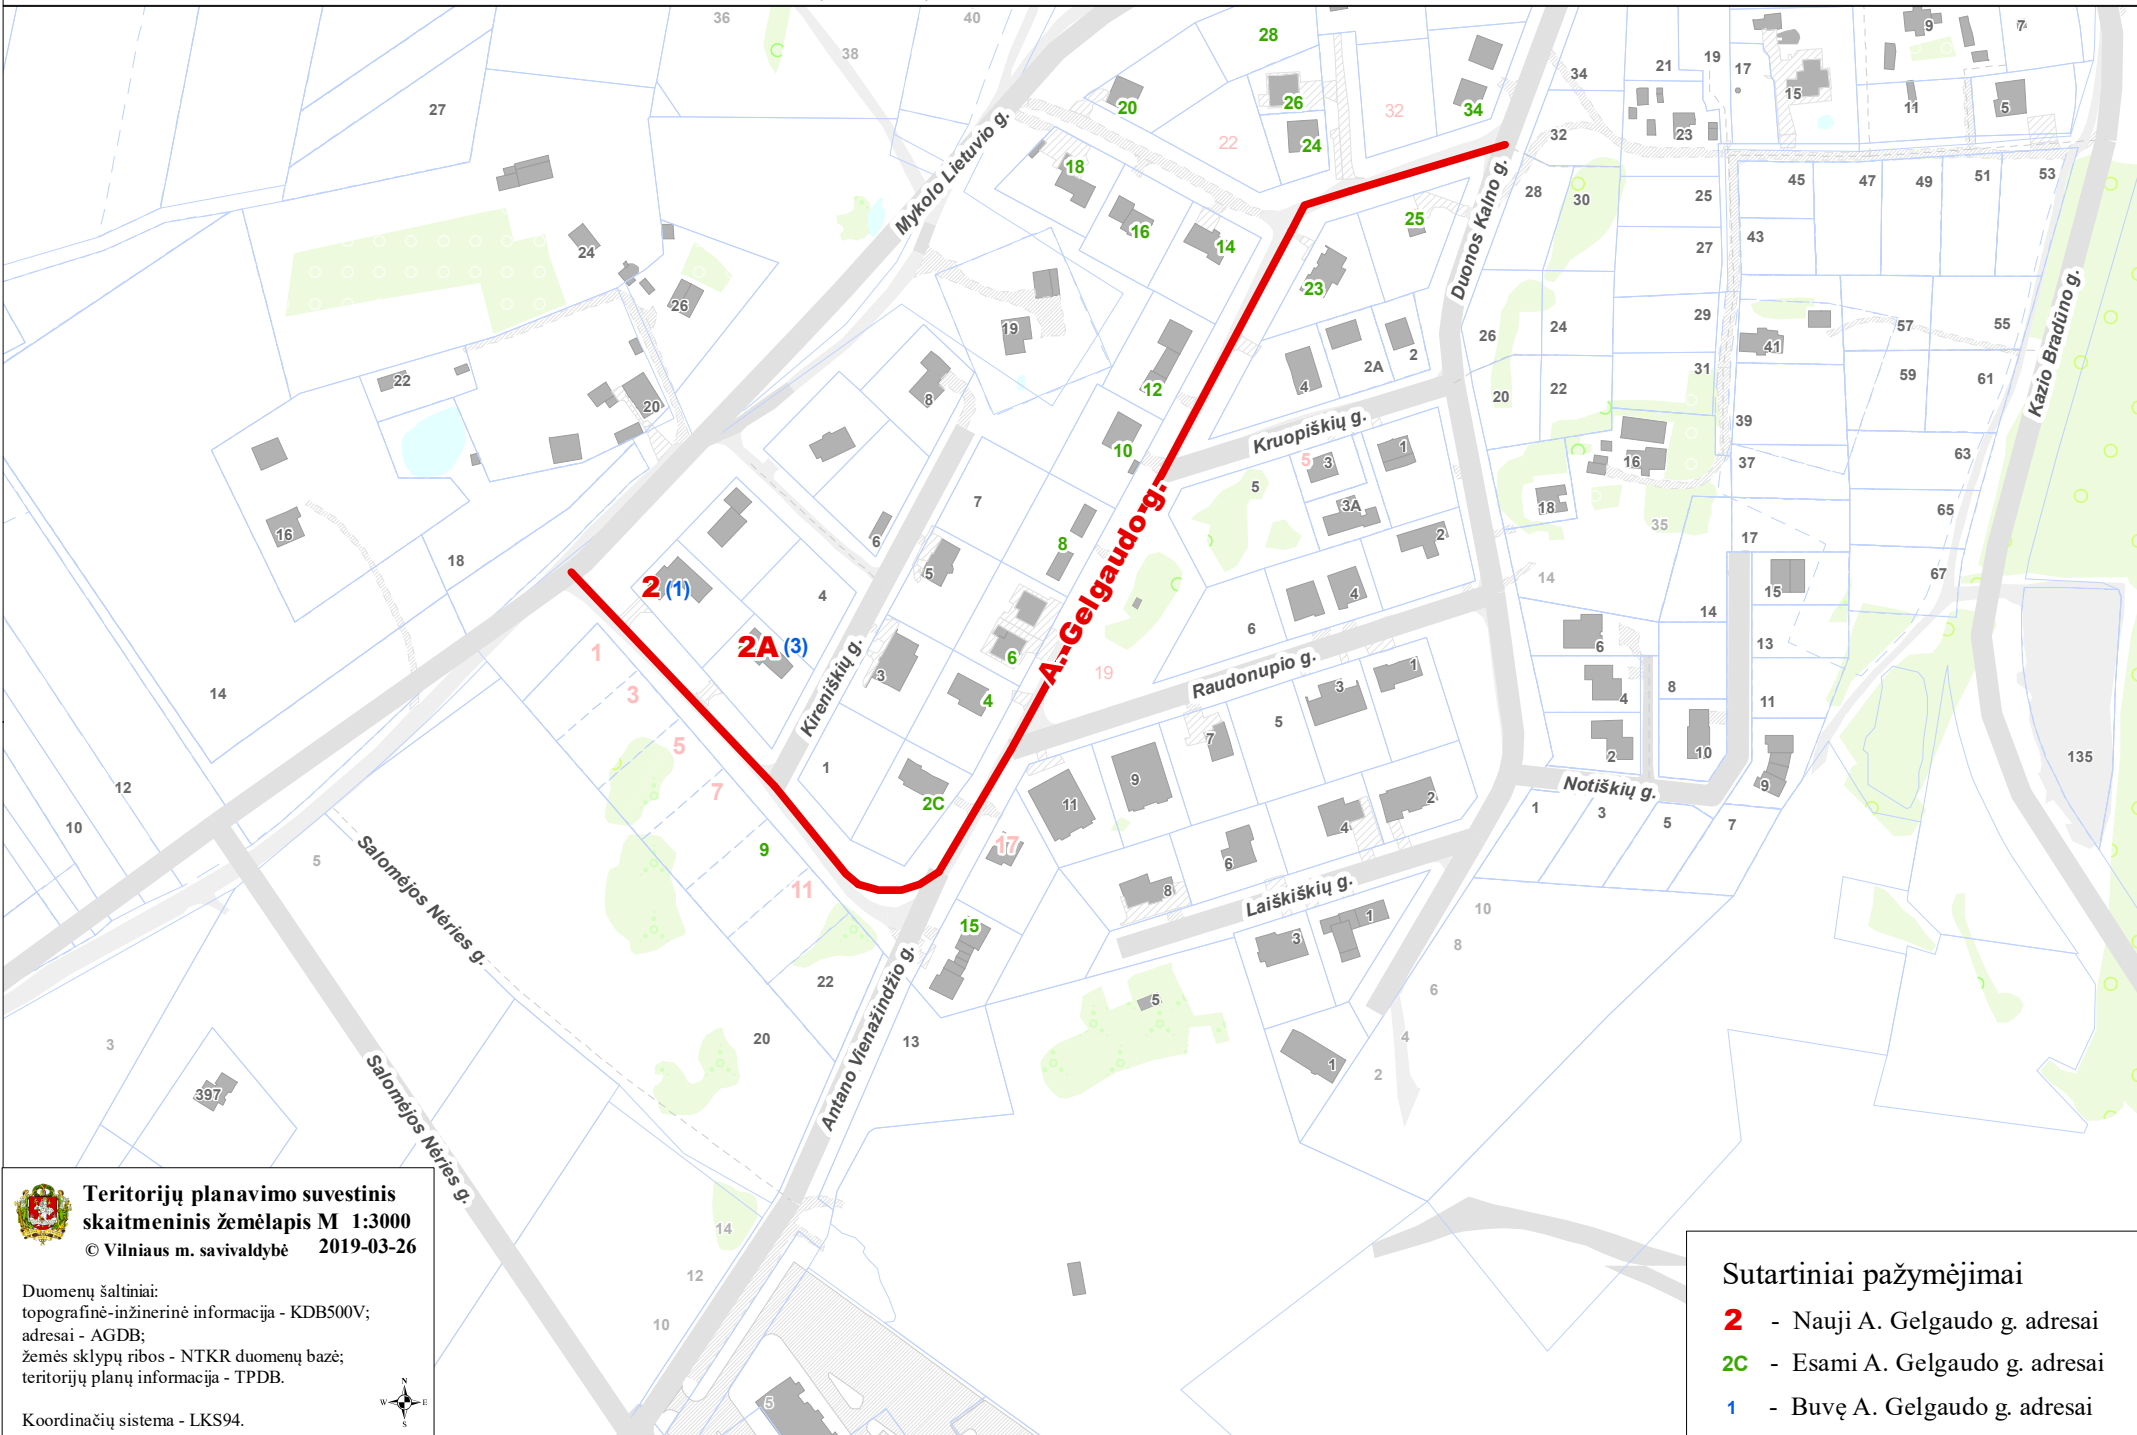

VILNIAUS MIESTO SAVIVALDYBĖS FABJONIŠKIŲ SENIŪNIJOS  
**A. Gelgaudo g. Nr.1, Nr.3**  
ADRESŲ NUMERIŲ KEITIMO/SUTEIKIMO PLANAS

Teritorijų planavimo suvestinis  
skaitmeninis žemėlapis M 1:3000  
© Vilniaus m. savivaldybė 2019-03-26

Duomenų šaltiniai:  
topografinė-inžinerinė informacija - KDB500V;  
adresai - AGDB;  
žemės sklypų ribos - NTKR duomenų bazė;  
teritorijų planų informacija - TPDB.

Koordinatų sistema - LKS94.

Sutartiniai pažymėjimai