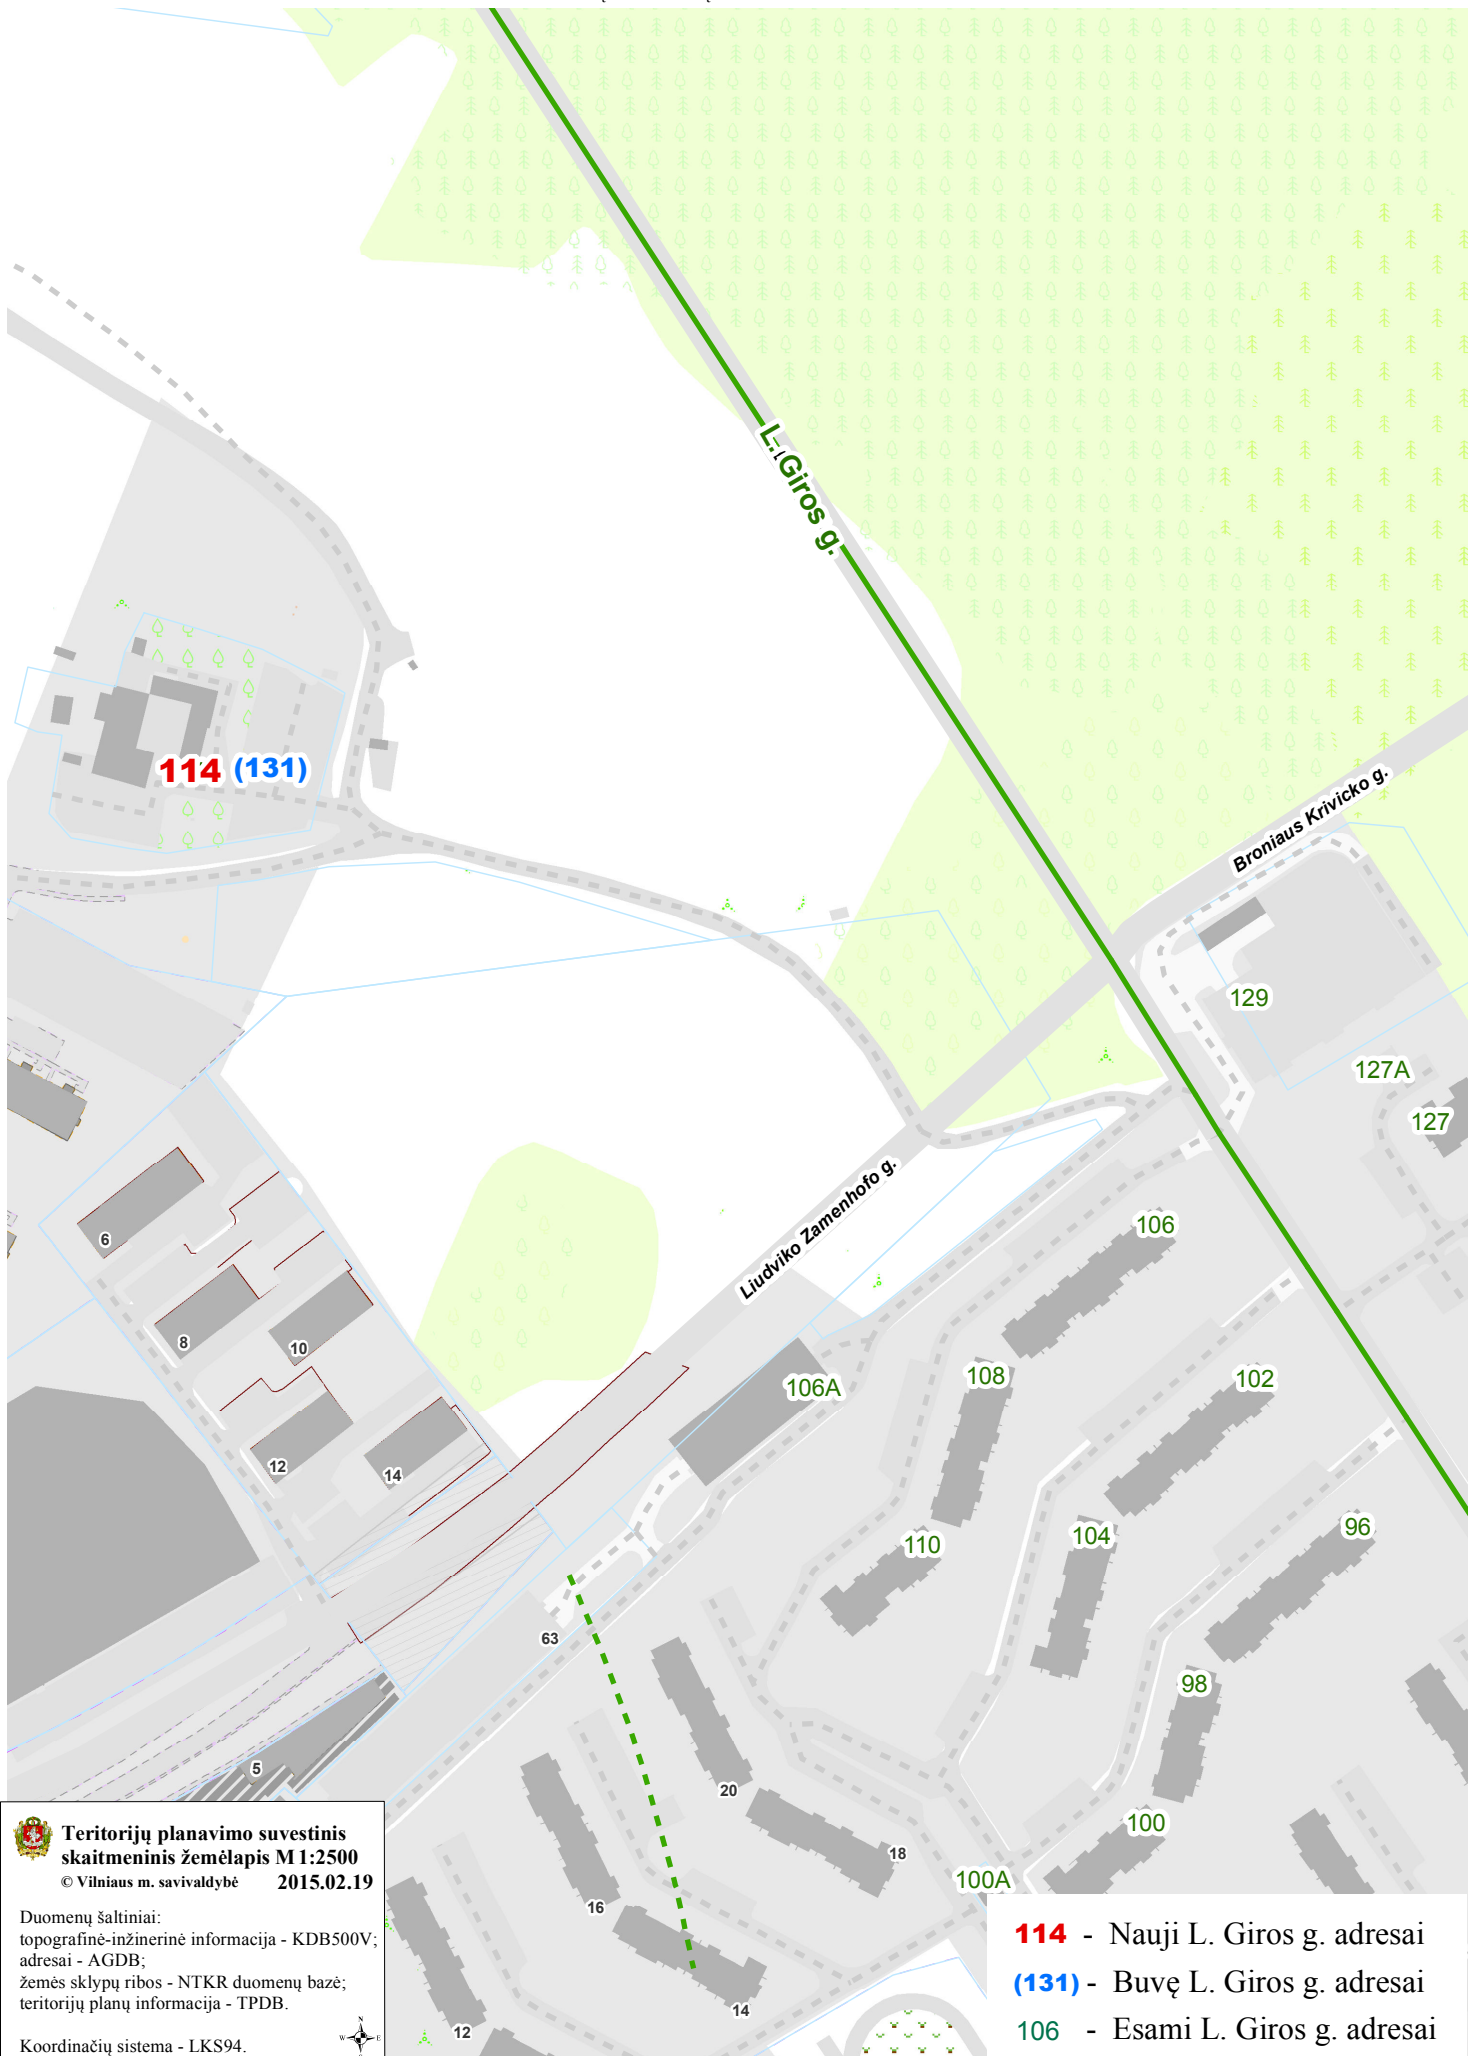

VILNIAUS MIESTO SAVIVALDYBĖS VERKIŲ SENIŪNIJOS  
**L. Giros g.**  
ADRESŲ NUMERIŲ KEITIMO PLANAS

**Teritorijų planavimo suvestinis  
skaitmeninis žemėlapis M 1:2500**  
© Vilniaus m. savivaldybė 2015.02.19

Duomenų šaltiniai:  
topografinė-inžinerinė informacija - KDB500V;  
adresai - AGDB;  
žemės sklypų ribos - NTKR duomenų bazė;  
teritorijų planų informacija - TPDB.

Koordinacijų sistema - LKS94.