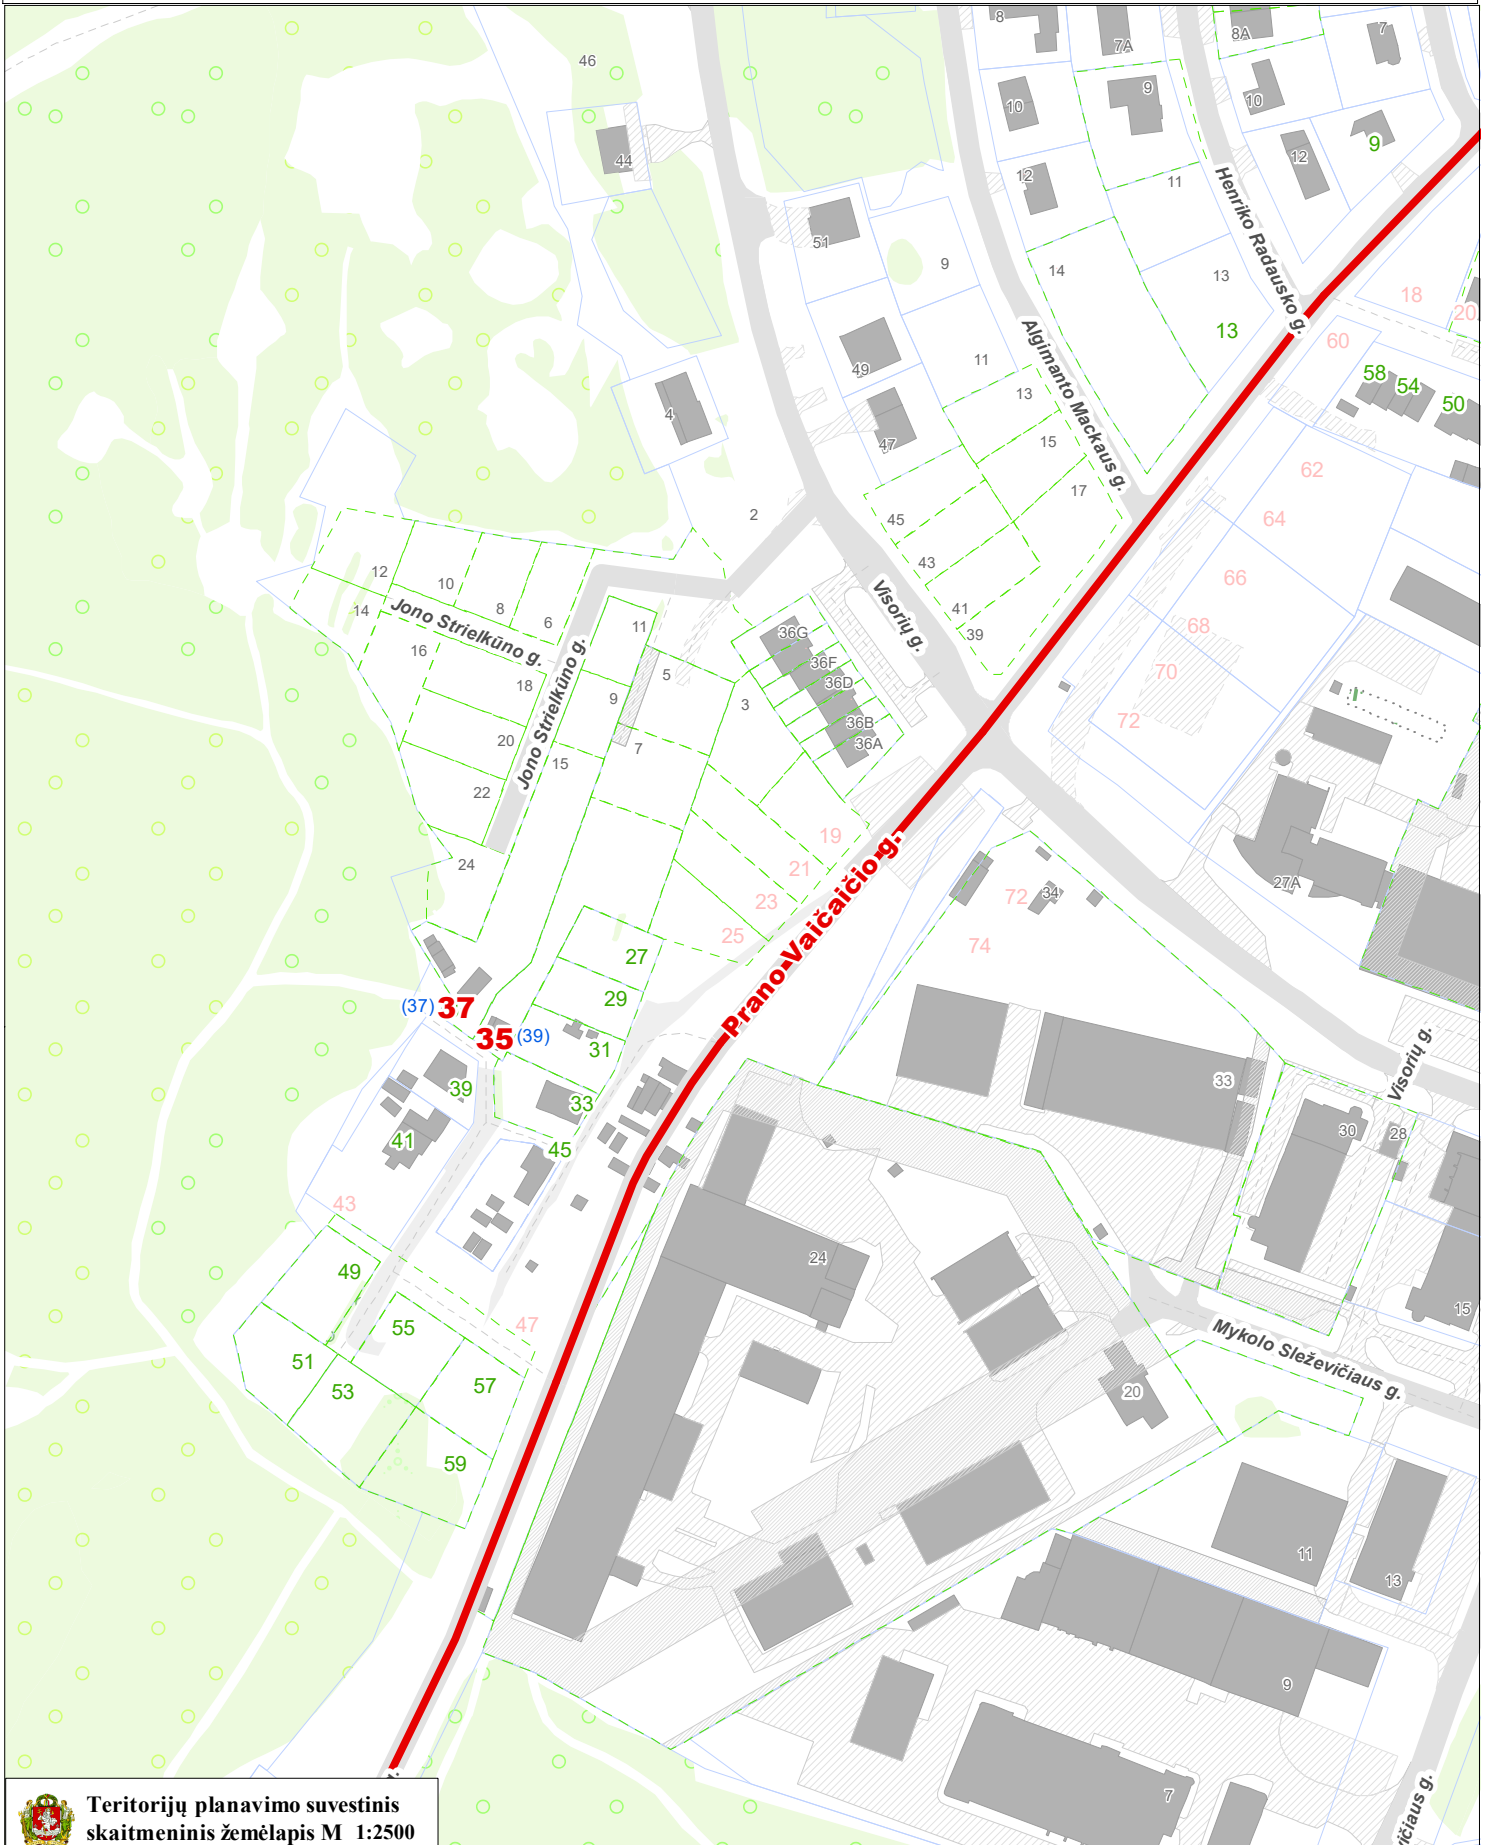

VILNIAUS MIESTO SAVIVALDYBĖS FABJONIŠKIŲ SENIŪNIJOS
Prano Vaičiūčio g.
ADRESŲ NUMERIŲ KEITIMO/SUTEIKIMO PLANAS

**Teritorijų planavimo suvestinis
skaitmeninis žemėlapis M 1:2500**
© Vilniaus m. savivaldybė 2017.12.08

Duomenų šaltiniai:
topografinė-inžinerinė informacija - KDB500V;
adresai - AGDB;
žemės sklypų ribos - NTKR duomenų bazė;
teritorijų planų informacija - TPDB.

Koordinatų sistema - LKS94.

Sutartiniai pažymėjimai

- 37** - Projektuojami P. Vaičiūčio g. adresai
- 33** - Esami P. Vaičiūčio g. adresai
- 37** - Keičiami Jočionių g. adresai