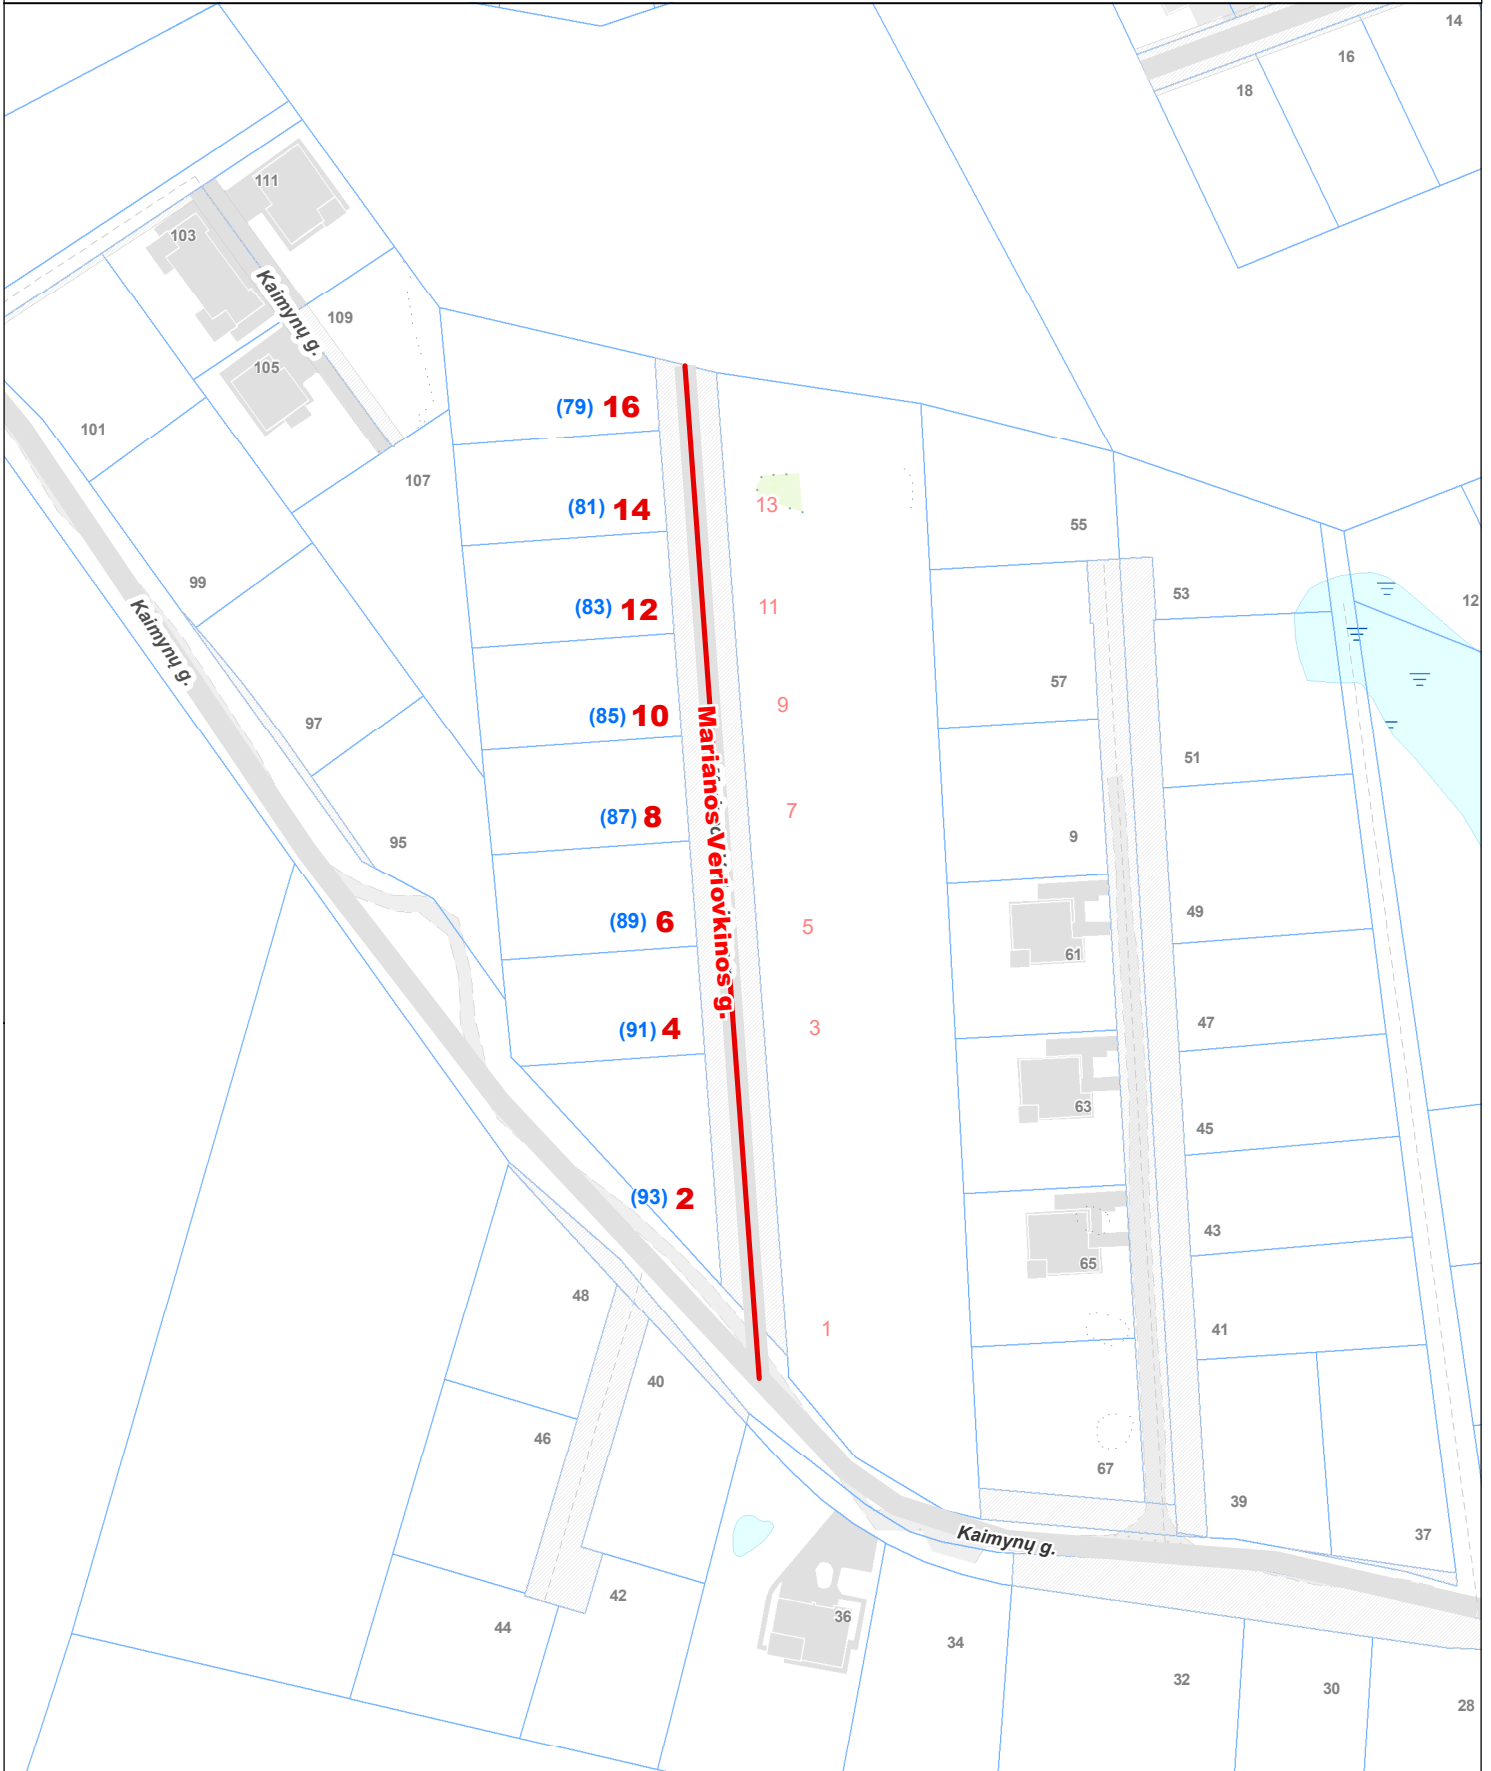

VILNIAUS MIESTO SAVIVALDYBĖS PANERIŲ SENIŪNIJOS
Marianos Veriovkinos g. (buv. Kaimynų g.)
ADRESŲ NUMERIŲ KEITIMO/SUTEIKIMO PLANAS

**Teritorijų planavimo suvestinis
skaitmeninis žemėlapis M 1:1500**
© Vilniaus m. savivaldybė 2021-04-14

Duomenų šaltiniai:
topografinė-inžinerinė informacija - KDB500V;
adresai - AGDB;
žemės sklypų ribos - NTKR duomenų bazė;
teritorijų planų informacija - TPDB.

Koordinacių sistema - LKS94.

Sutartiniai pažymėjimai

- 2** - Nauji M. Veriovkinos g. adresai
- 93** - Buvę Kaimynų g. adresai