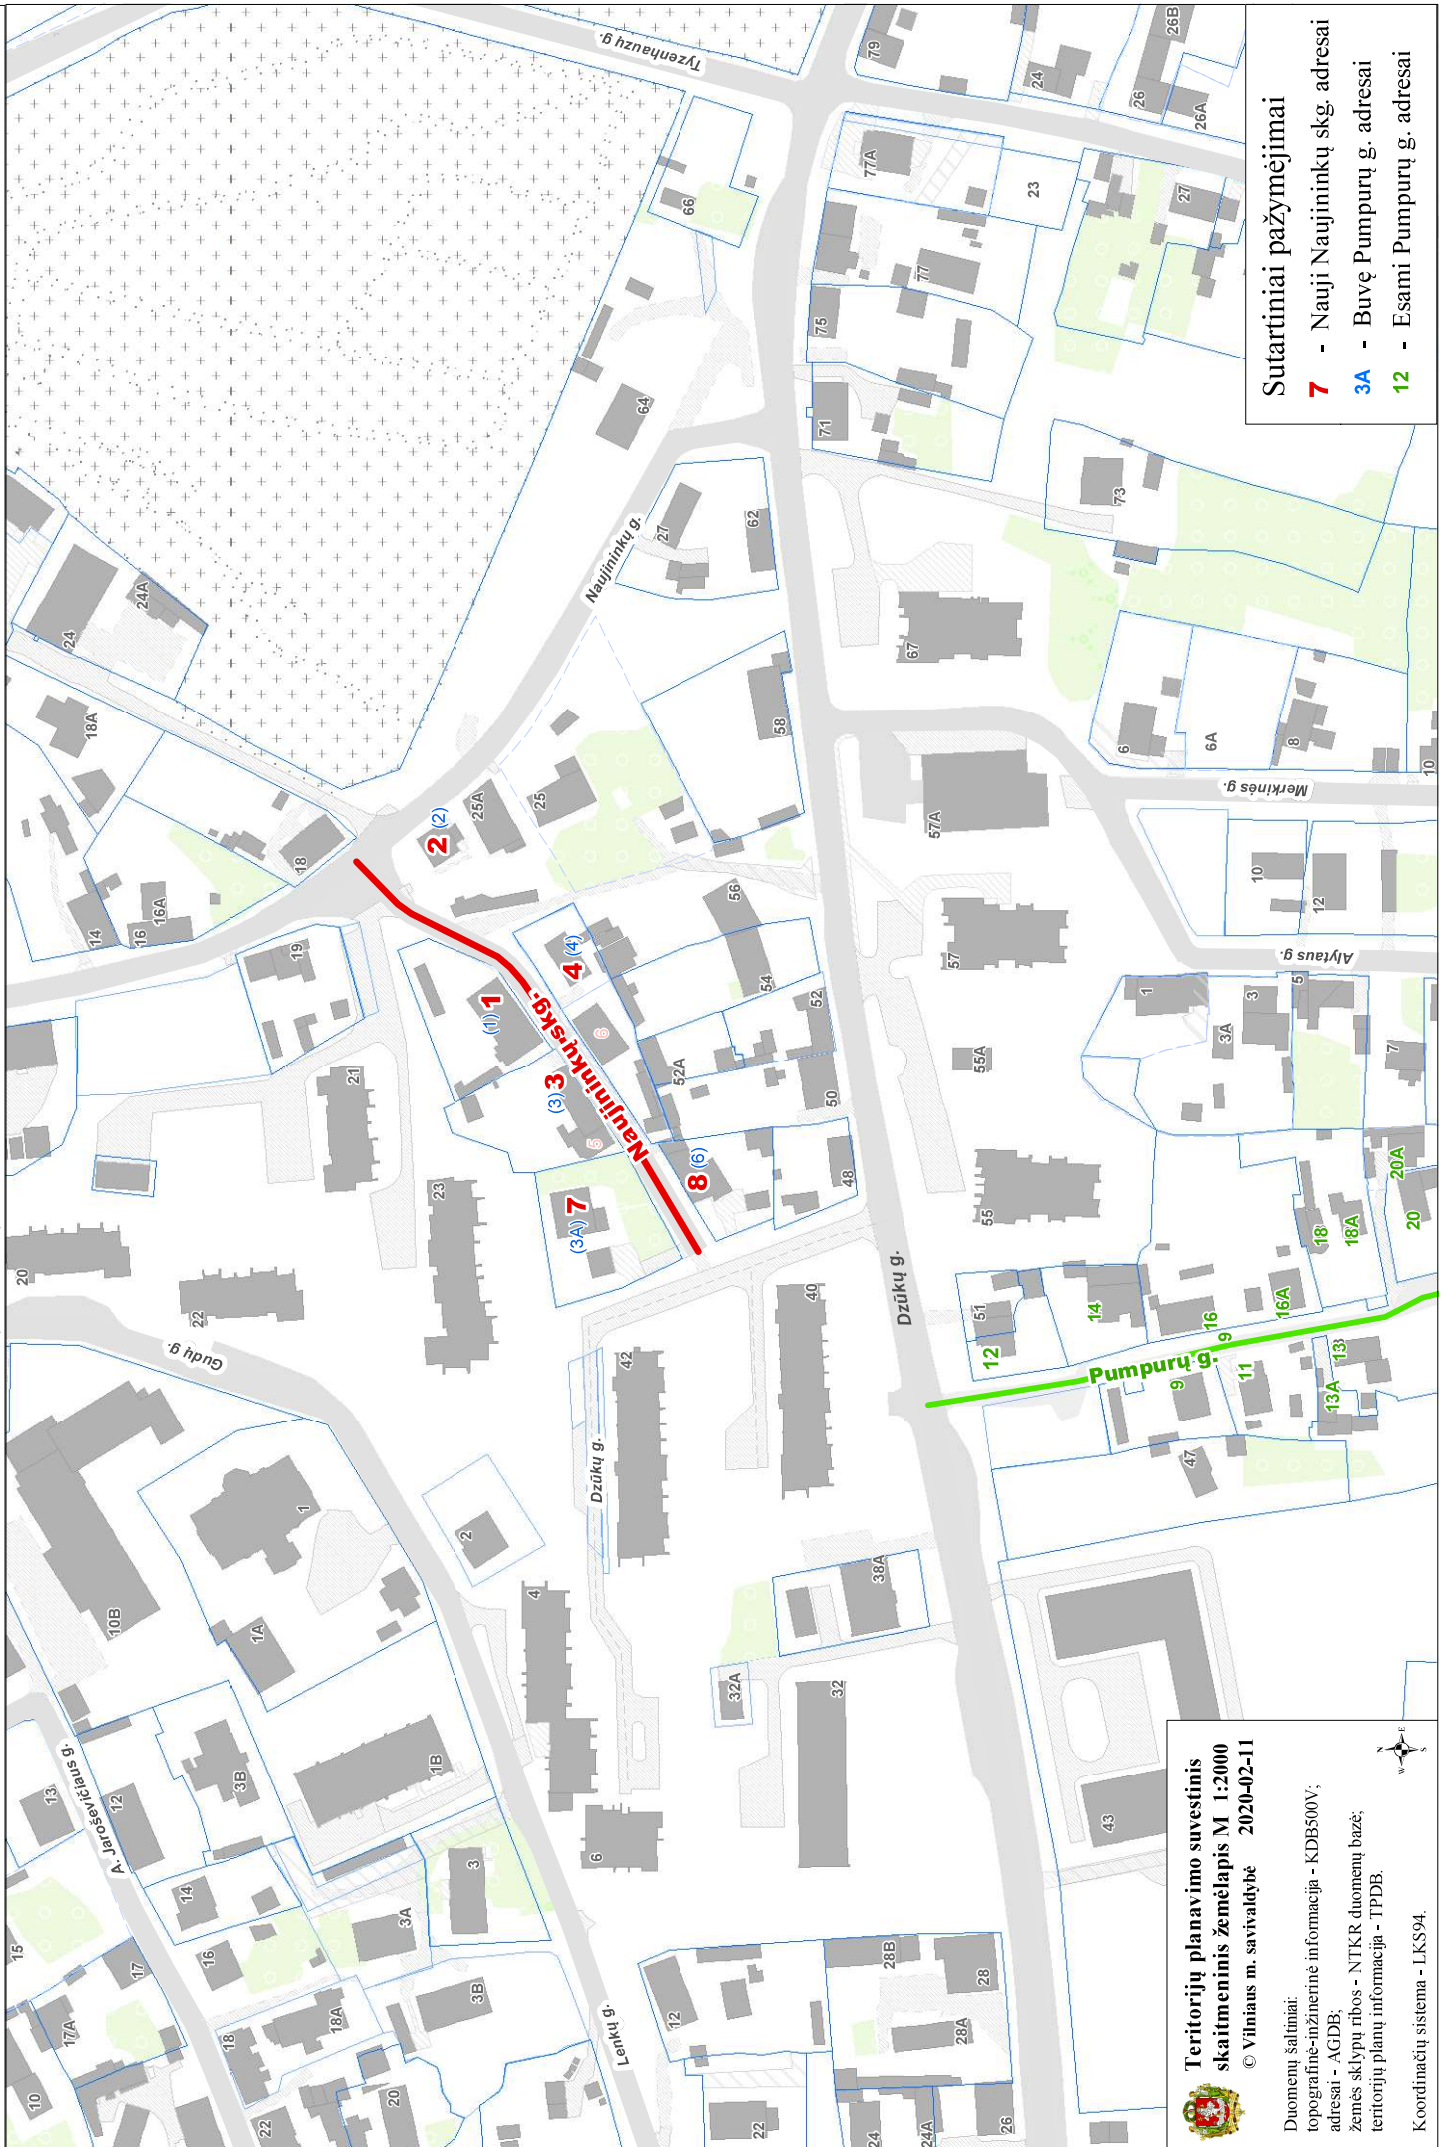

VILNIAUS MIESTO SAVIVALDYBĖS NAUJININKŲ SENIŪNIOS
Pumpurų g. Nr.1, Nr.2, Nr.3, Nr.3A, Nr.4, Nr.4, Nr.6
 ADRESŲ NUMERIŲ KETIMO/SUTEIKIMO PLANAS

Sutartiniai pažymėjimai
7 - Nauji Naujininkų skg. adresai
3A - Buvę Pumpurų g. adresai
12 - Esami Pumpurų g. adresai

**Teritorijų planavimo suvestinis
 skaitmeninis žemėlapis M 1:2000**
 © Vilniaus m. savivaldybė 2020-02-11

Duomenų šaltiniai:
 topografinė-mženerinė informacija - KDDB500V;
 adresai - AGDB;
 žemės sklypų ribos - NTKR duomenų bazė;
 teritorijų planų informacija - TPDB.

Koordinatų sistema - LKS94.