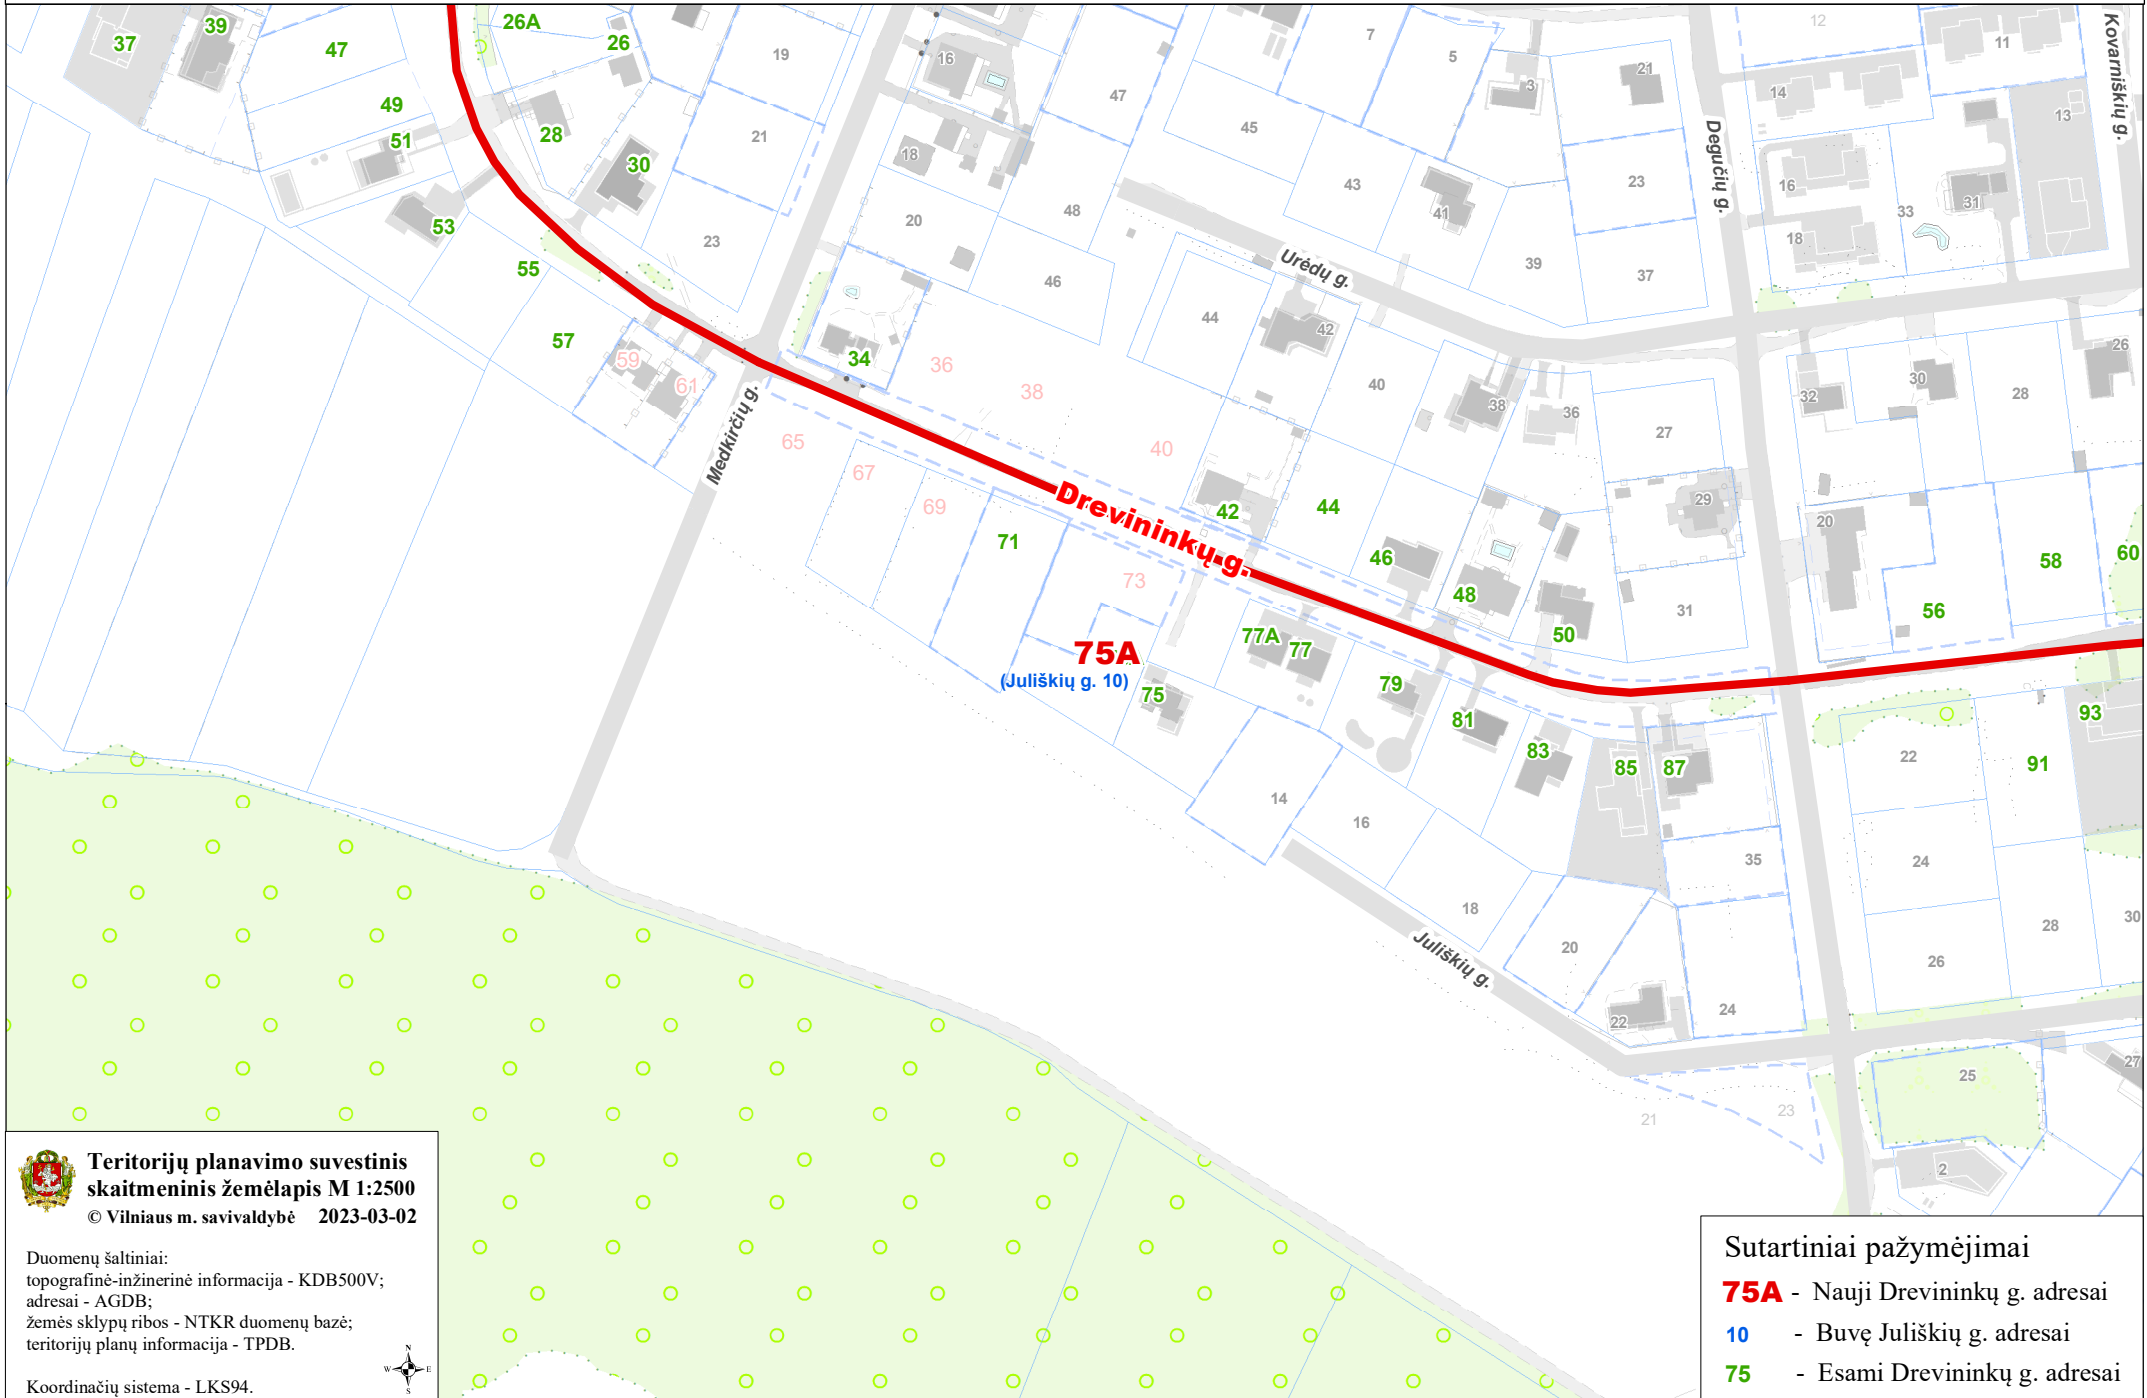

VILNIAUS MIESTO SAVIVALDYBĖS PANERIŲ SENIŪNIJOS
Juliškių g. Nr. 10
ADRESŲ NUMERIŲ KEITIMO/SUTEIKIMO PLANAS

**Teritorijų planavimo suvestinis
skaitmeninis žemėlapis M 1:2500**

© Vilniaus m. savivaldybė 2023-03-02

Duomenų šaltiniai:
topografinė-inžinerinė informacija - KDB500V;
adresai - AGDB;
žemės sklypų ribos - NTKR duomenų bazė;
teritorijų planų informacija - TPDB.

Koordinacių sistema - LKS94.

Sutartiniai pažymėjimai

75A - Nauji Drevininkų g. adresai

10 - Buvę Juliškių g. adresai

75 - Esami Drevininkų g. adresai