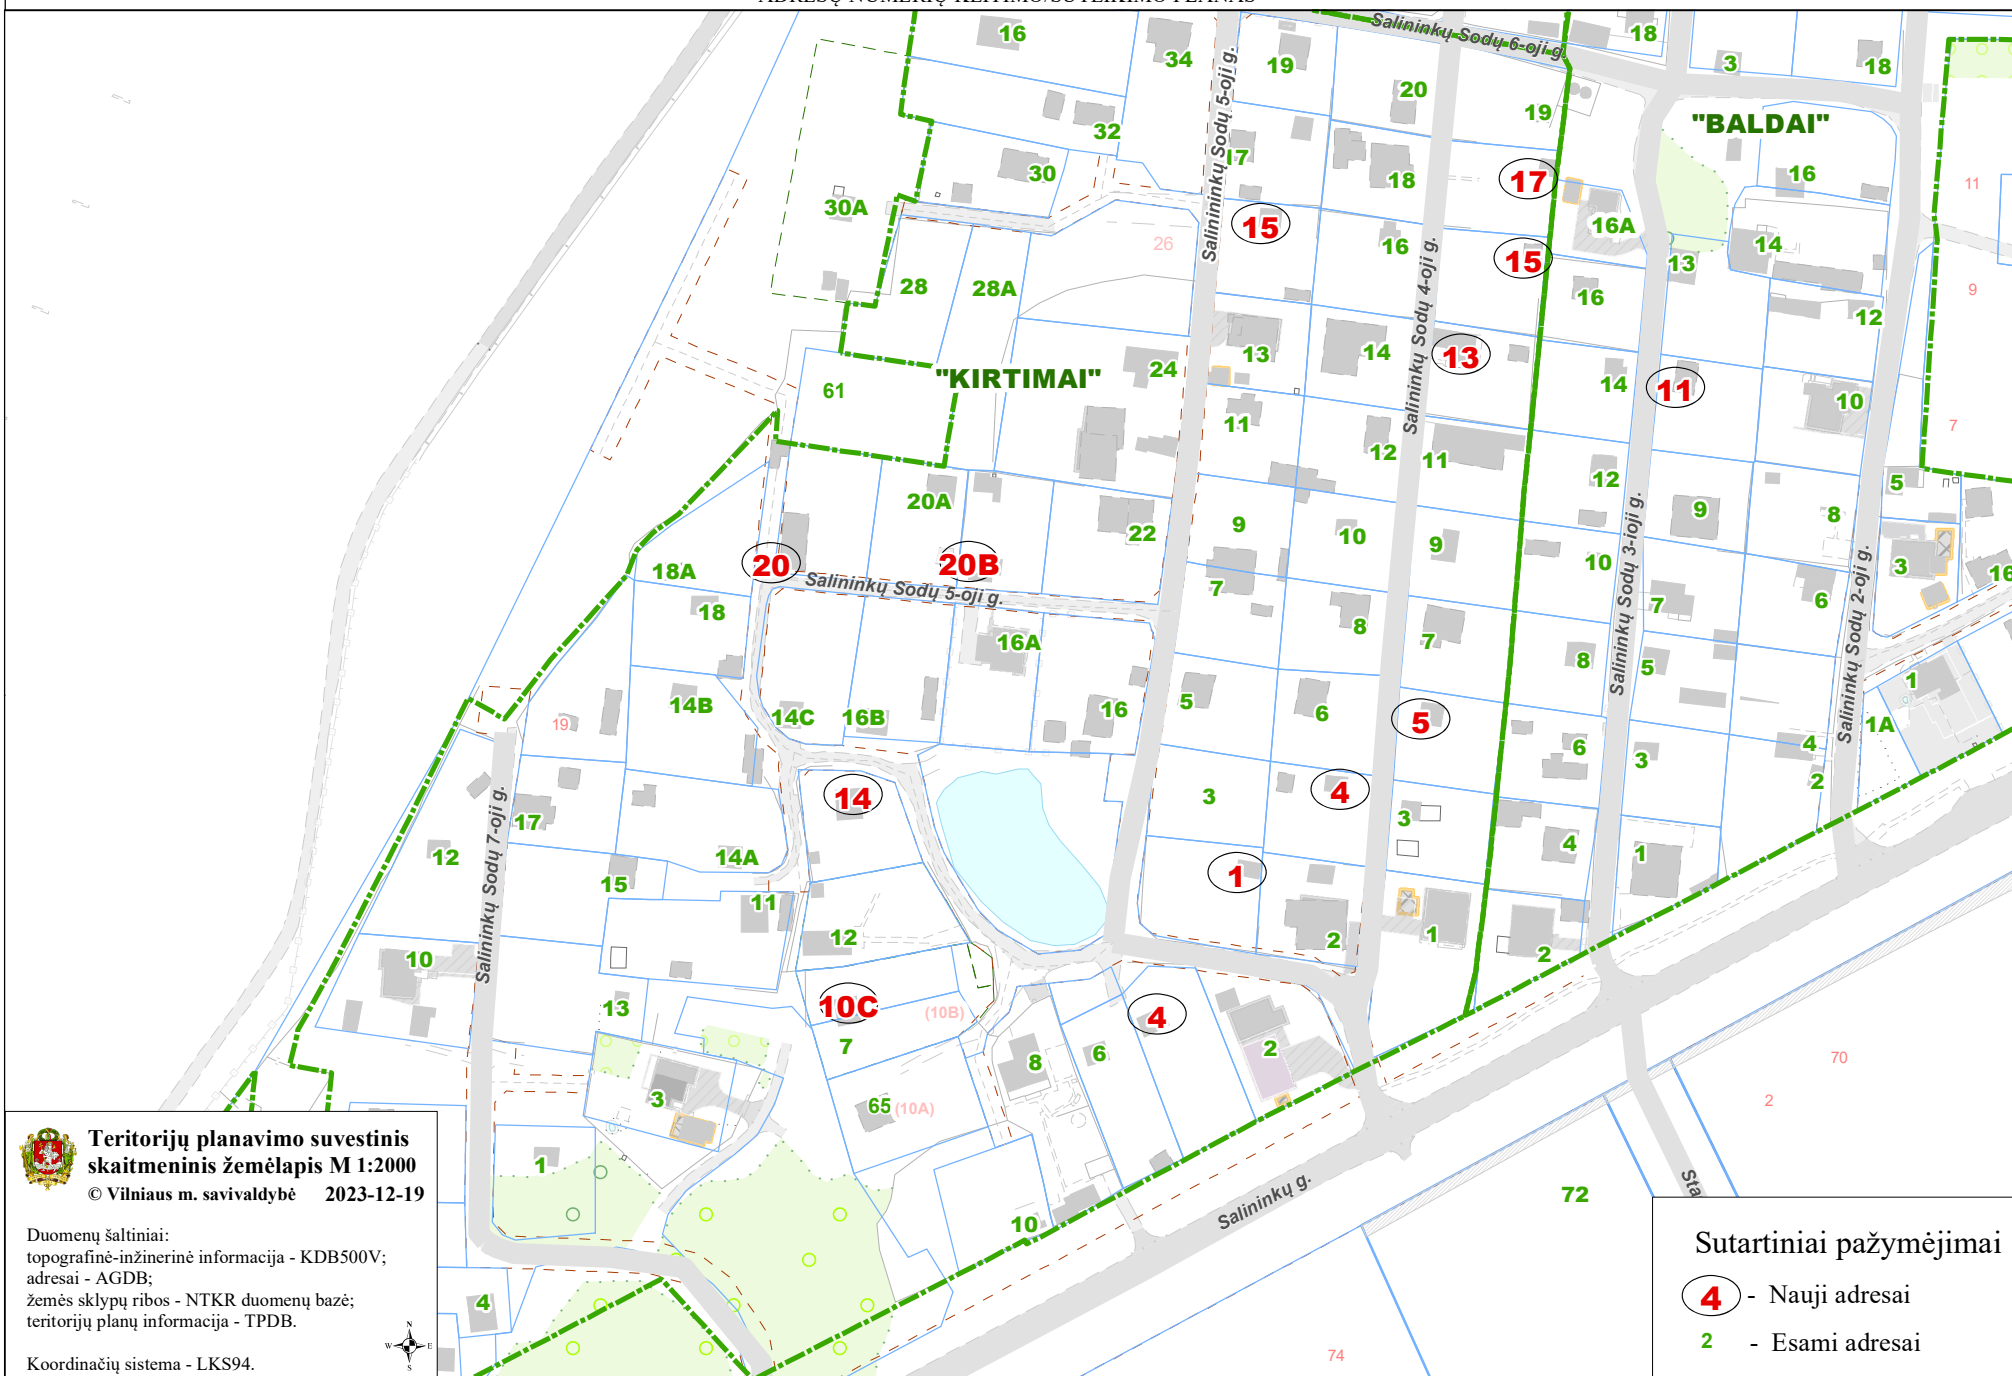

VILNIAUS MIESTO SAVIVALDYBĖS NAUJININKŲ SENIŪNIJOS
SB "KIRTIMAI", SB "BALDAI"
 ADRESŲ NUMERIŲ KEITIMO/SUTEIKIMO PLANAS

Teritorijų planavimo suvestinis skaitmeninis žemėlapis M 1:2000
 © Vilniaus m. savivaldybė 2023-12-19

Duomenų šaltiniai:
 topografinė-inžinerinė informacija - KDB500V;
 adresai - AGDB;
 žemės sklypų ribos - NTKR duomenų bazė;
 teritorijų planų informacija - TPDB.

Koordinatų sistema - LKS94.

Sutartiniai pažymėjimai

- 4 - Nauji adresai
- 2 - Esami adresai