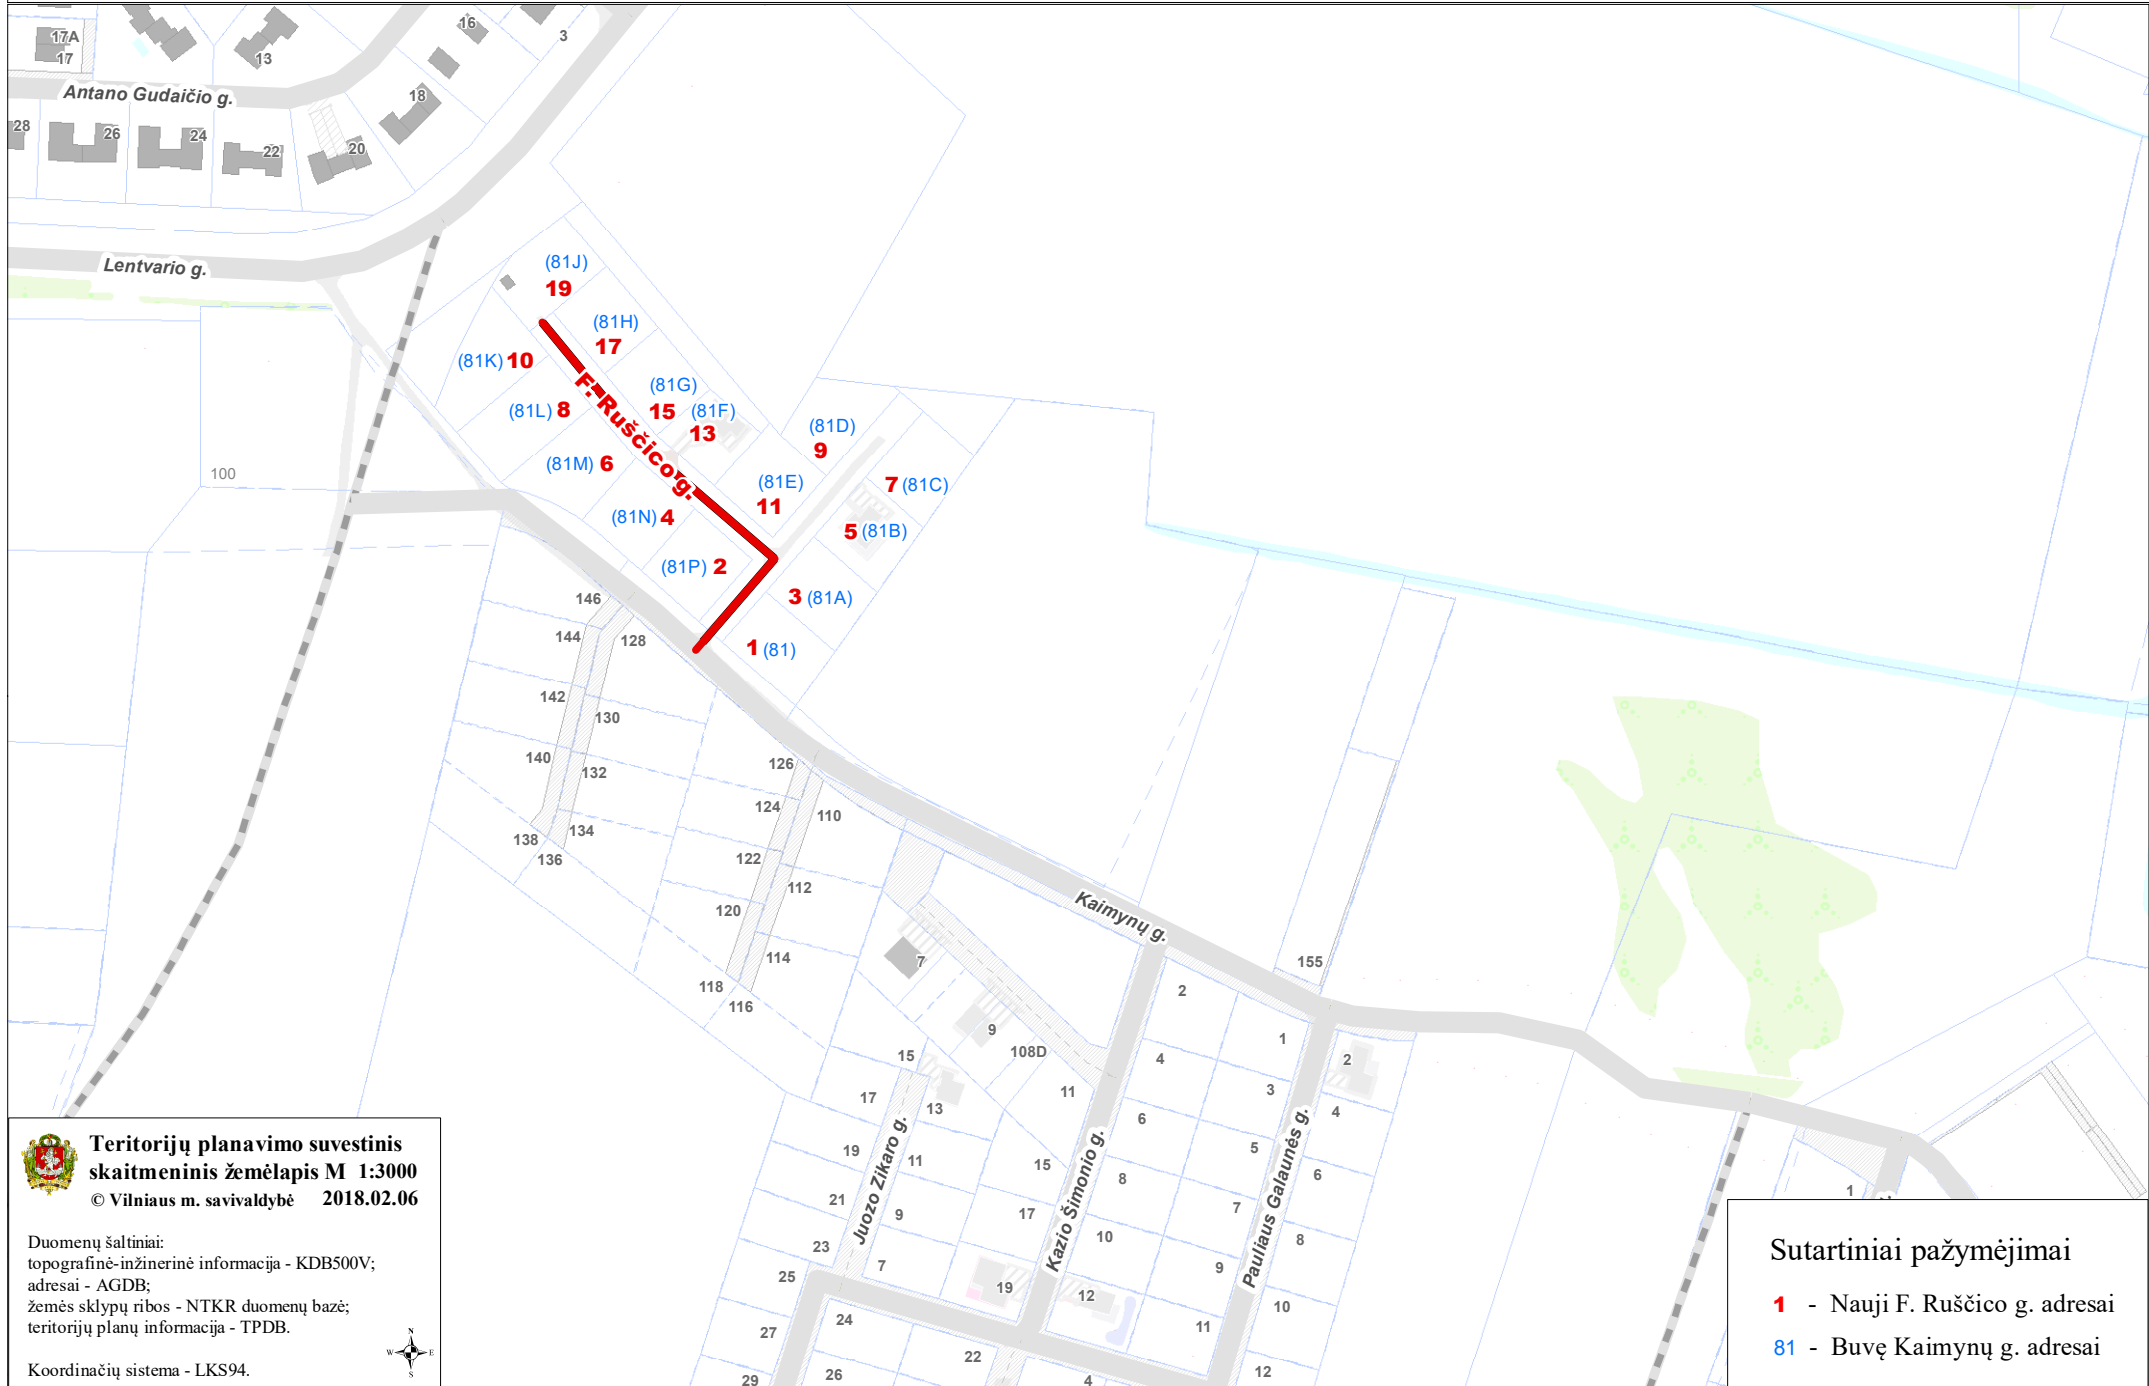

VILNIAUS MIESTO SAVIVALDYBĖS PANERIŲ SENIŪNIJOS
Ferdinando Ruščico g.
ADRESŲ NUMERIŲ KEITIMO/SUTEIKIMO PLANAS

**Teritorijų planavimo suvestinis
skaitmeninis žemėlapis M 1:3000**
© Vilniaus m. savivaldybė 2018.02.06

Duomenų šaltiniai:
topografinė-inžinerinė informacija - KDB500V;
adresai - AGDB;
žemės sklypų ribos - NTKR duomenų bazė;
teritorijų planų informacija - TPDB.

Koordinatų sistema - LKS94.

Sutartiniai pažymėjimai