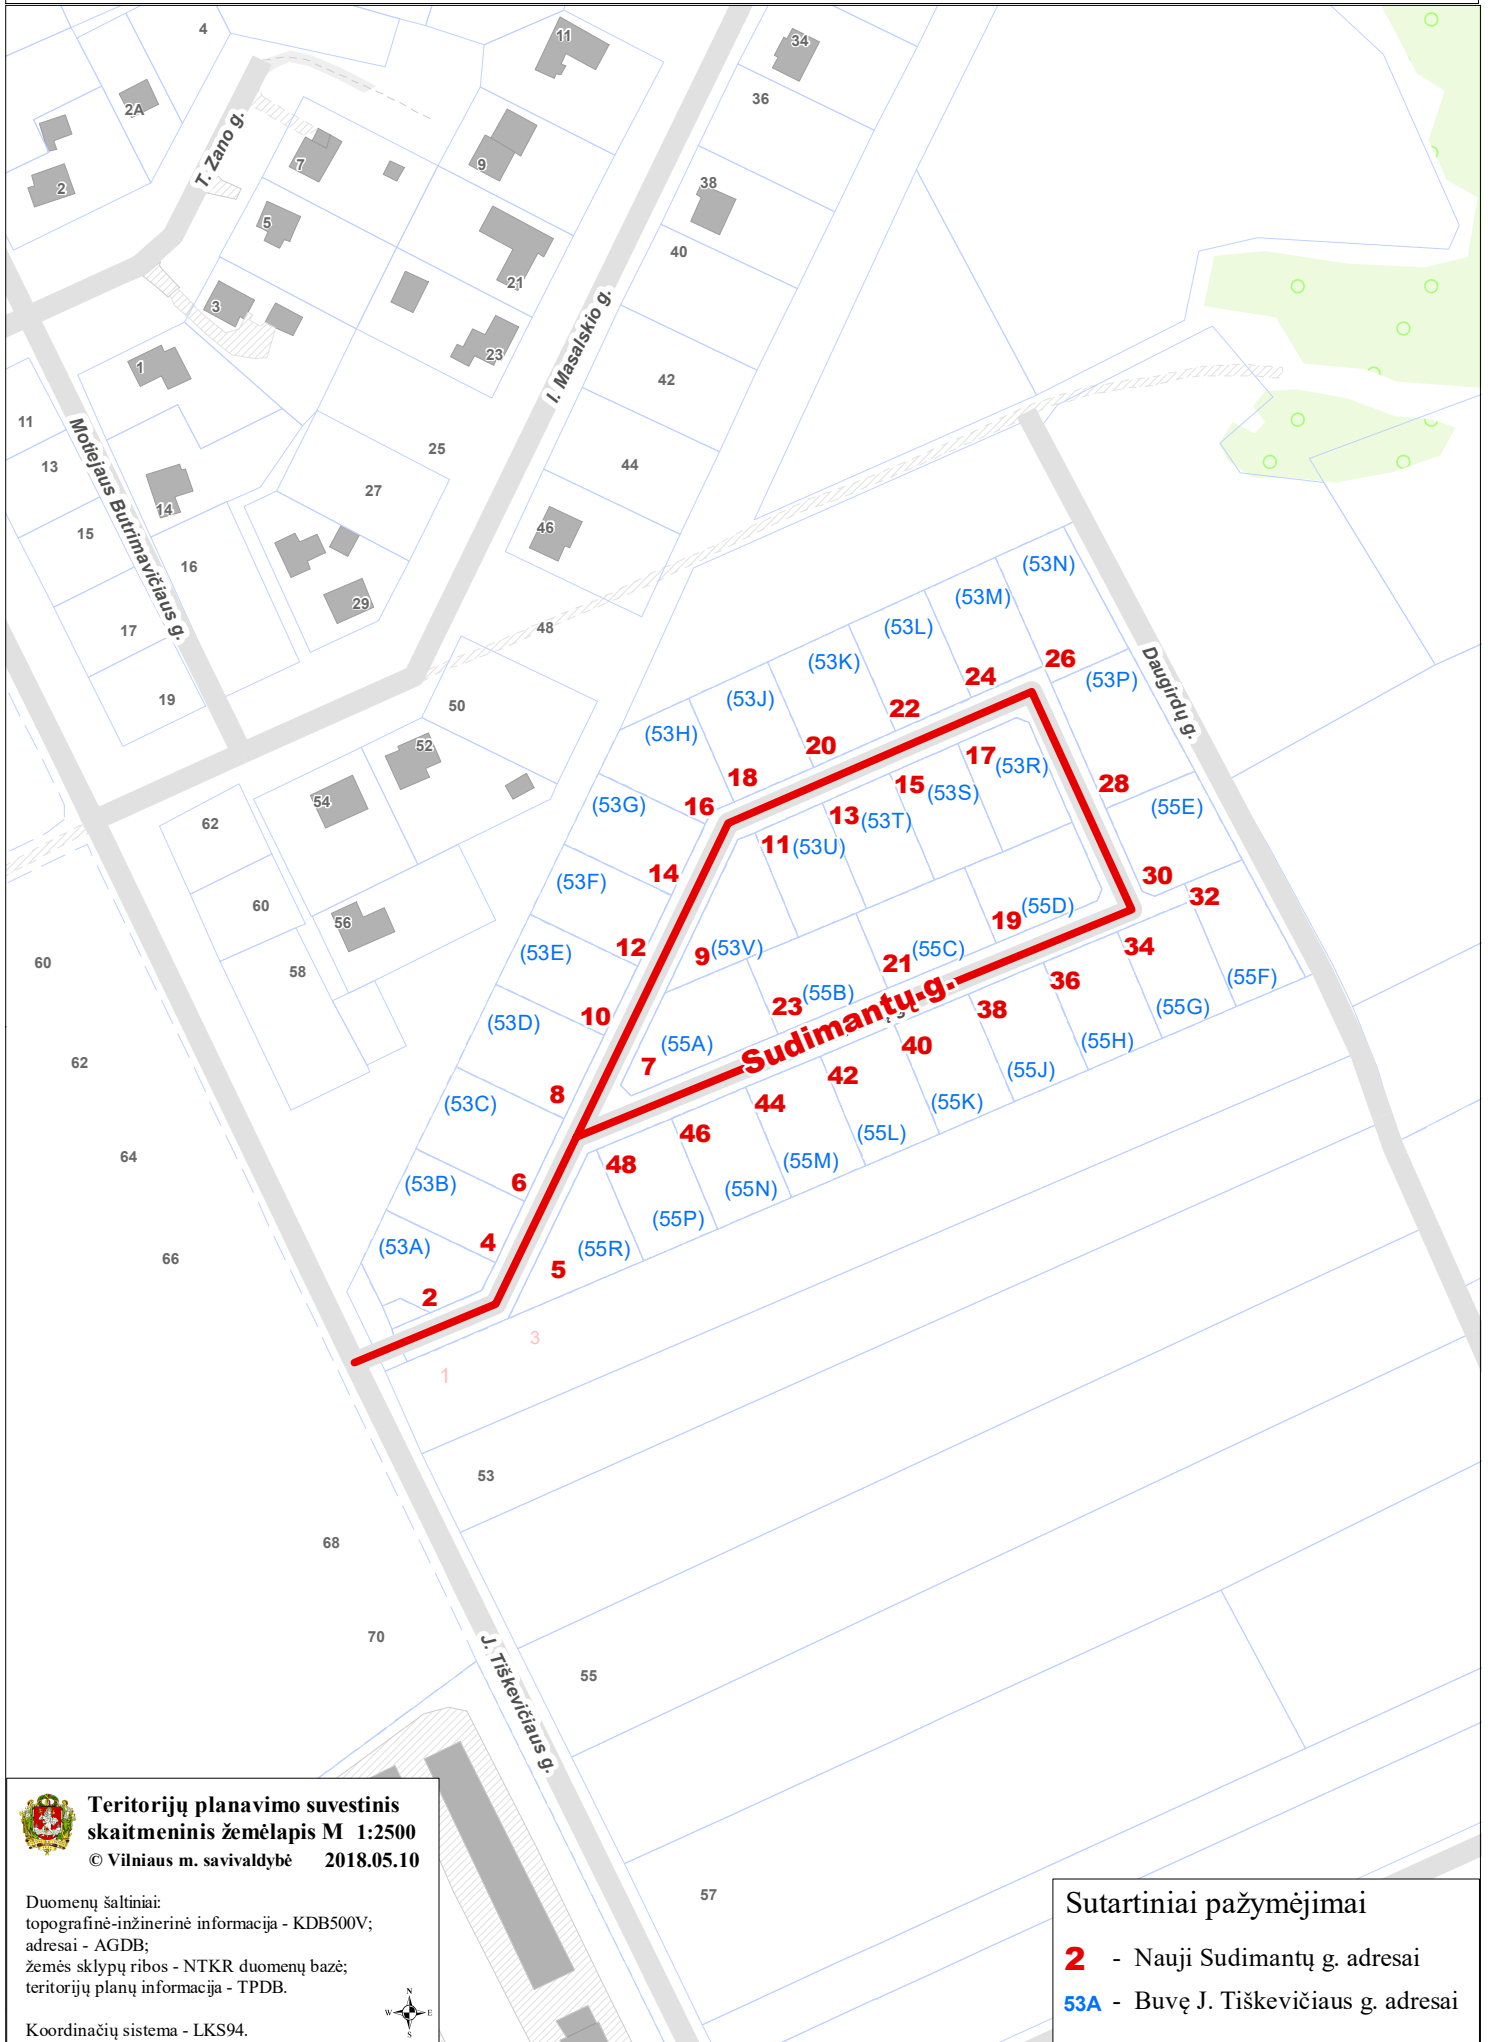

VILNIAUS MIESTO SAVIVALDYBĖS PANERIŲ SENIŪNIJOS
Sudimantų g. (buv. J. Tiškevičiaus g.)
 ADRESŲ NUMERIŲ KEITIMO/SUTEIKIMO PLANAS

**Teritorijų planavimo suvestinis
 skaitmeninis žemėlapis M 1:2500**
 © Vilniaus m. savivaldybė 2018.05.10

Duomenų šaltiniai:
 topografinė-inžinerinė informacija - KDB500V;
 adresai - AGDB;
 žemės sklypų ribos - NTKR duomenų bazė;
 teritorijų planų informacija - TPDB.

Koordinacių sistema - LKS94.

Sutartiniai pažymėjimai

- 2** - Nauji Sudimantų g. adresai
- 53A** - Buvę J. Tiškevičiaus g. adresai