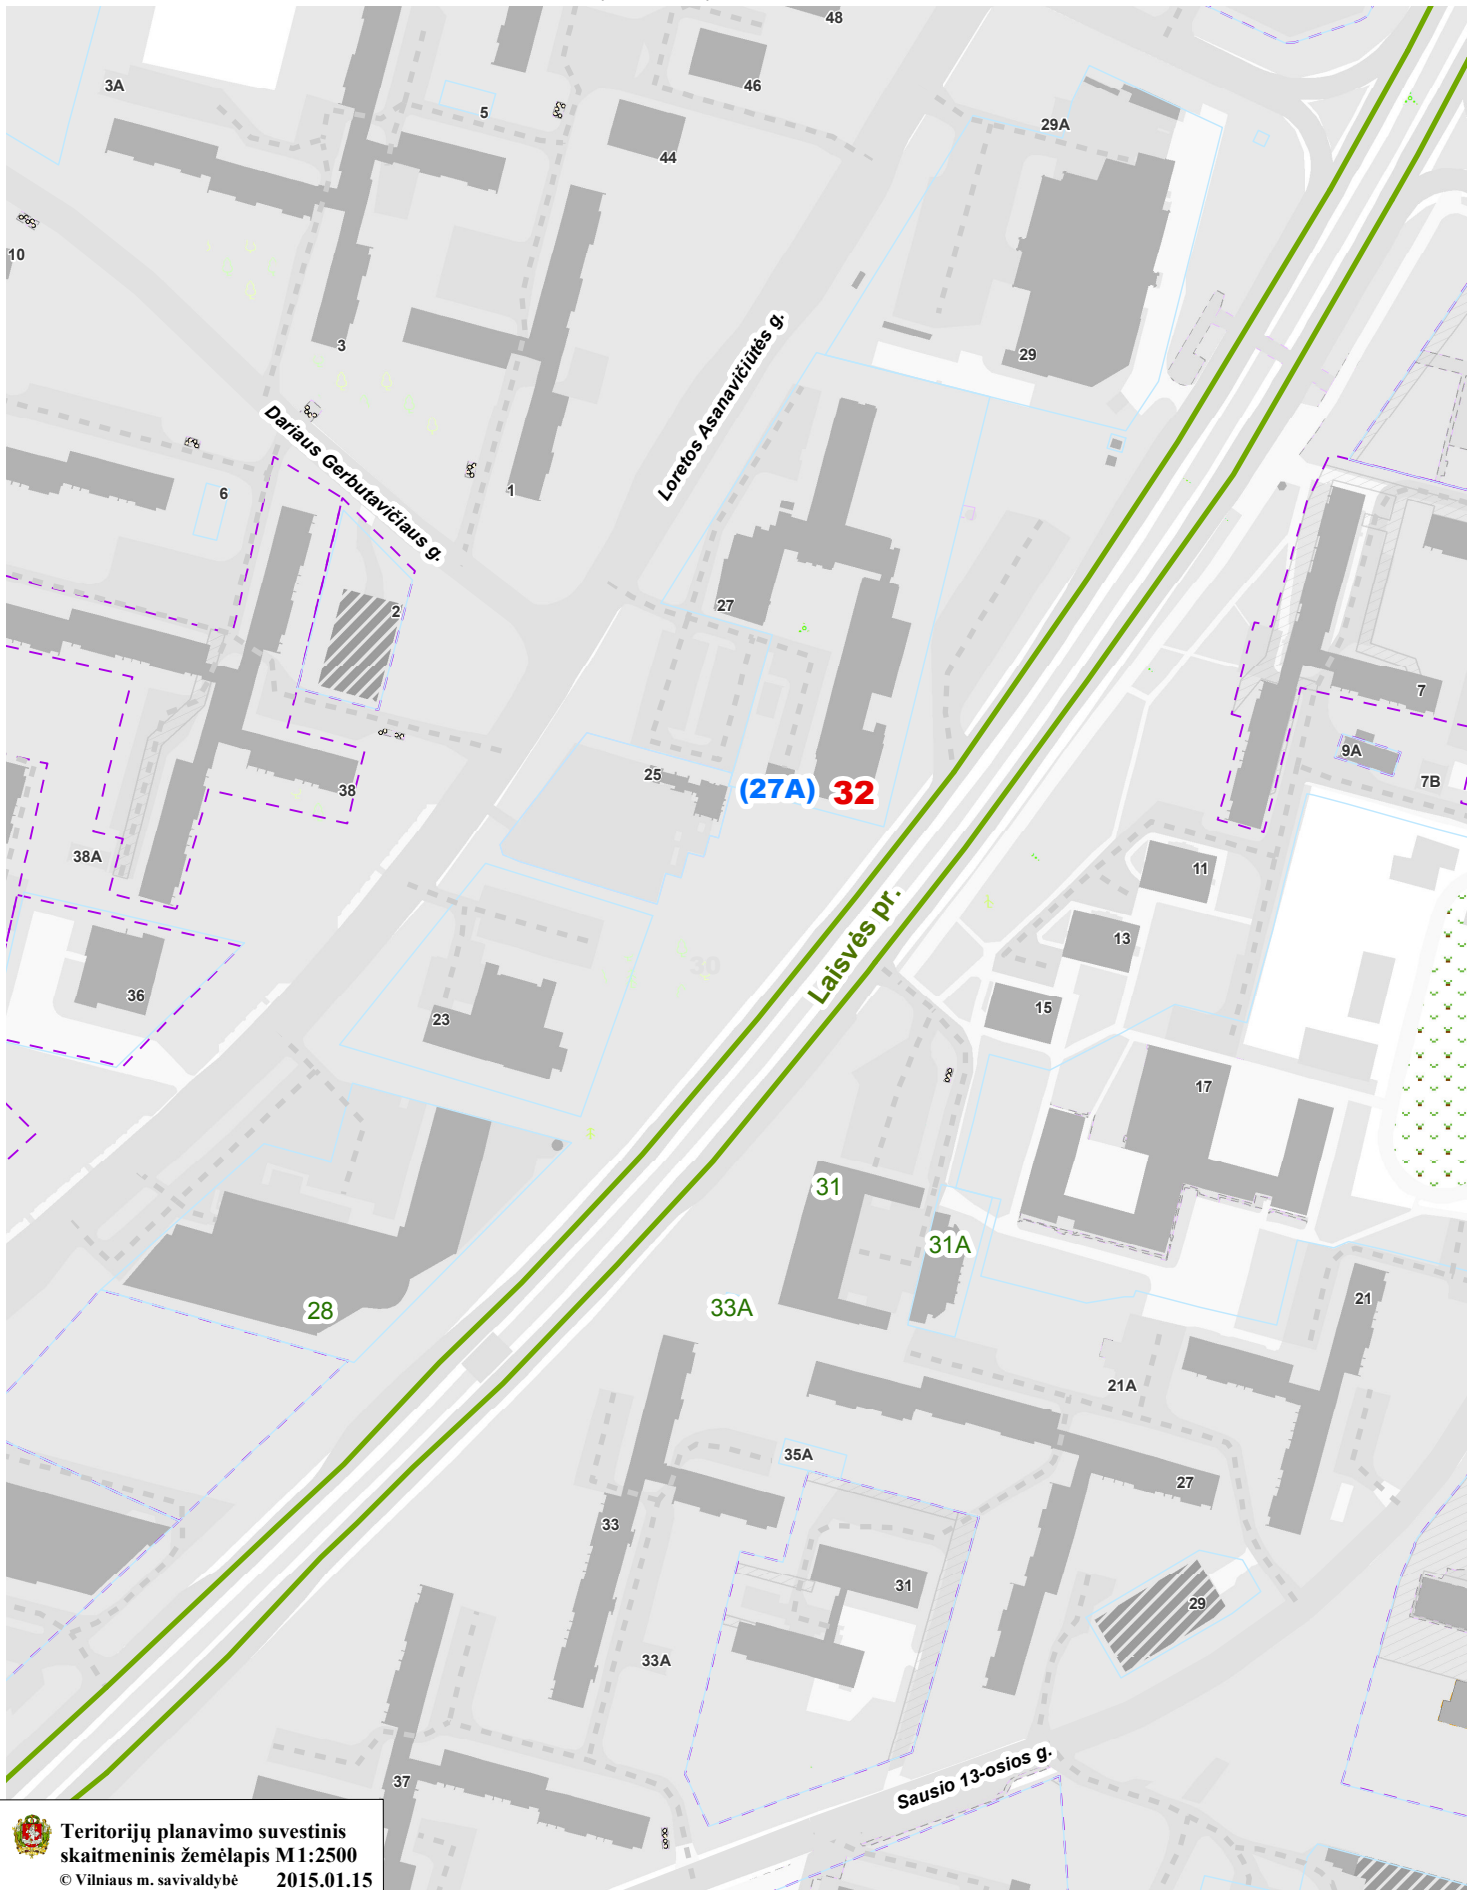

VILNIAUS MIESTO SAVIVALDYBĖS KAROLINIŠKIŲ SENIŪNIJOS
Loretos Asanavičiūtės g. Nr. 27A
ADRESŲ NUMERIŲ KEITIMO PLANAS

Teritorijų planavimo suvestinis
skaitmeninis žemėlapis M1:2500
© Vilniaus m. savivaldybė 2015.01.15

Duomenų šaltiniai:
topografinė-inžinerinė informacija - KDB500V;
adresai - AGDB;
žemės sklypų ribos - NTKR duomenų bazė;
teritorijų planų informacija - TPDB.

Koordinacių sistema - LKS94.

- 32** - Nauji Laisvės pr. adresai
- 27A** - Buvę Loretos Asanavičiūtės g. adresai
- 33A** - Esami Laisvės pr. adresai