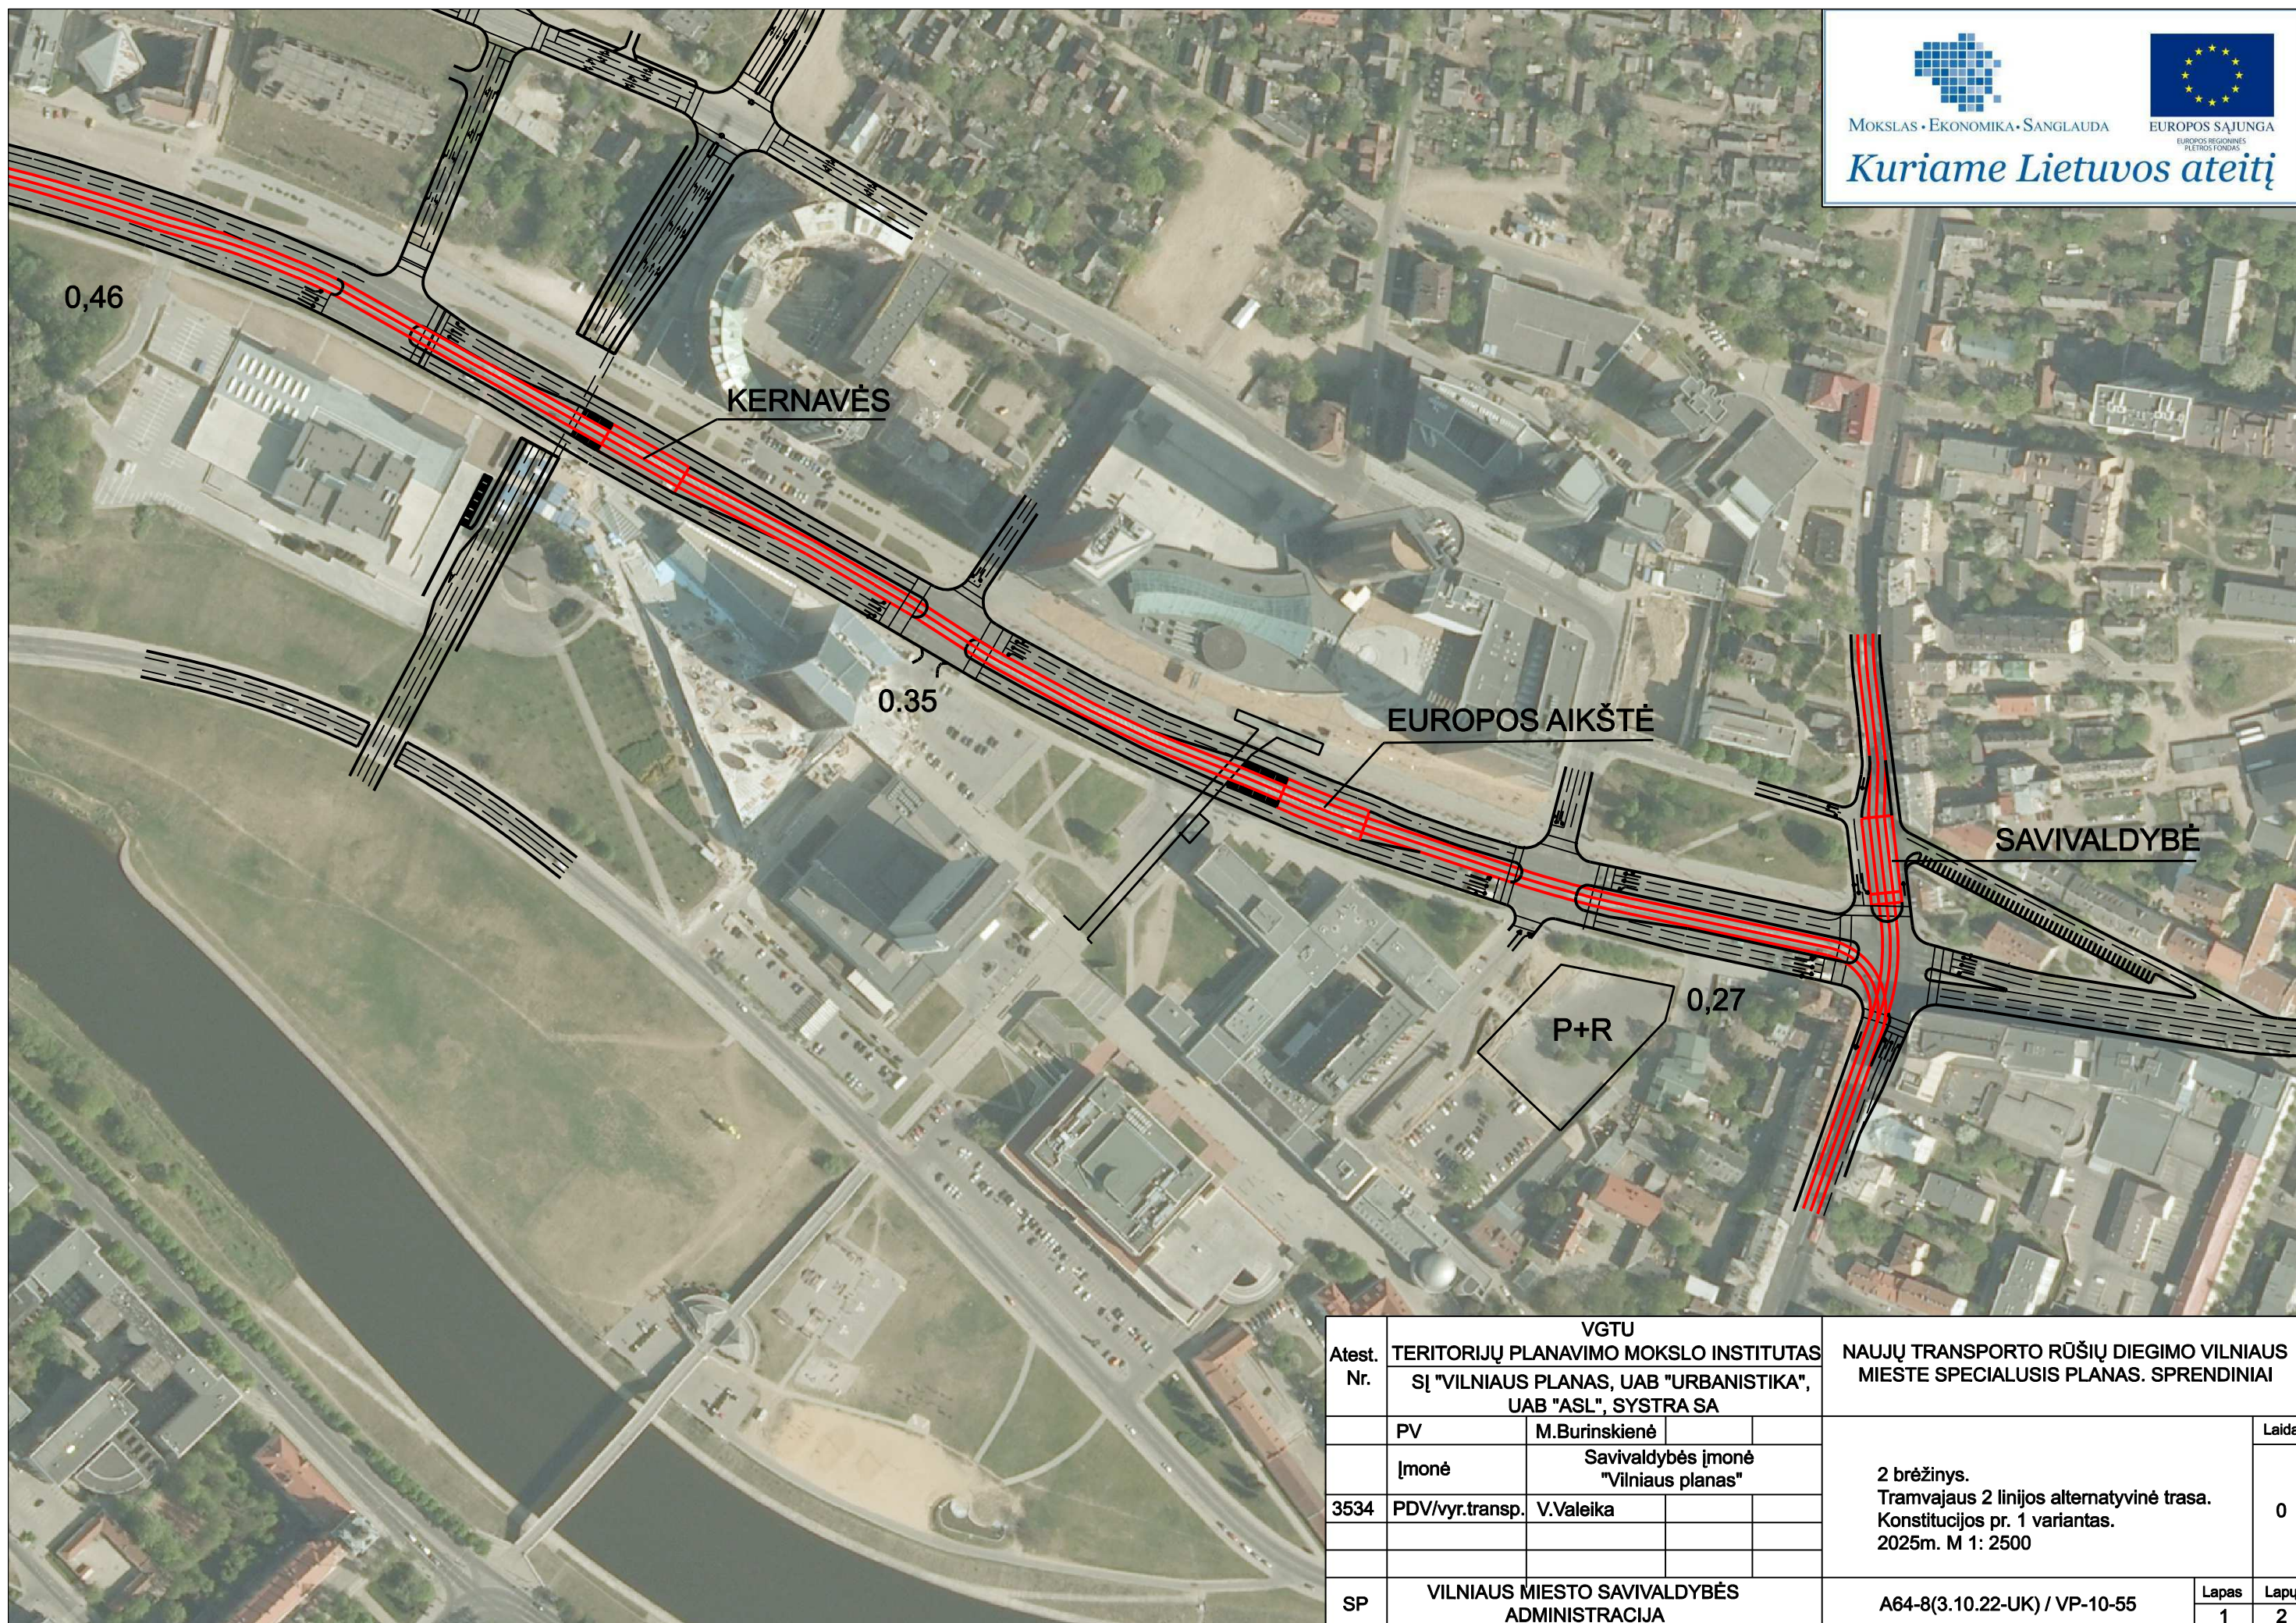

MOKSLAS • EKONOMIKA • SANGLAUDA

EUROPOS SAJUNGA
EUROPOS REGIONINIS
PLĖTROS FONDAS

Kuriame Lietuvos ateitį

		VGTU		NAUJŲ TRANSPORTO RŪŠIŲ DIEGIMO VILNIAUS MIESTE SPECIALUSIS PLANAS. SPRENDINIAI	
Atest. Nr.		TERITORIJŲ PLANAVIMO MOKSLO INSTITUTAS SĮ "VILNIAUS PLANAS, UAB "URBANISTIKA", UAB "ASL", SYSTRA SA			
	PV	M.Burinskienė			Laida
	Įmonė	Savivaldybės įmonė "Vilniaus planas"			
3534	PDV/vyr.transp.	V.Valeika			0
SP	VILNIAUS MIESTO SAVIVALDYBĖS ADMINISTRACIJA			A64-8(3.10.22-UK) / VP-10-55	Lapas 1
					Lapų 2