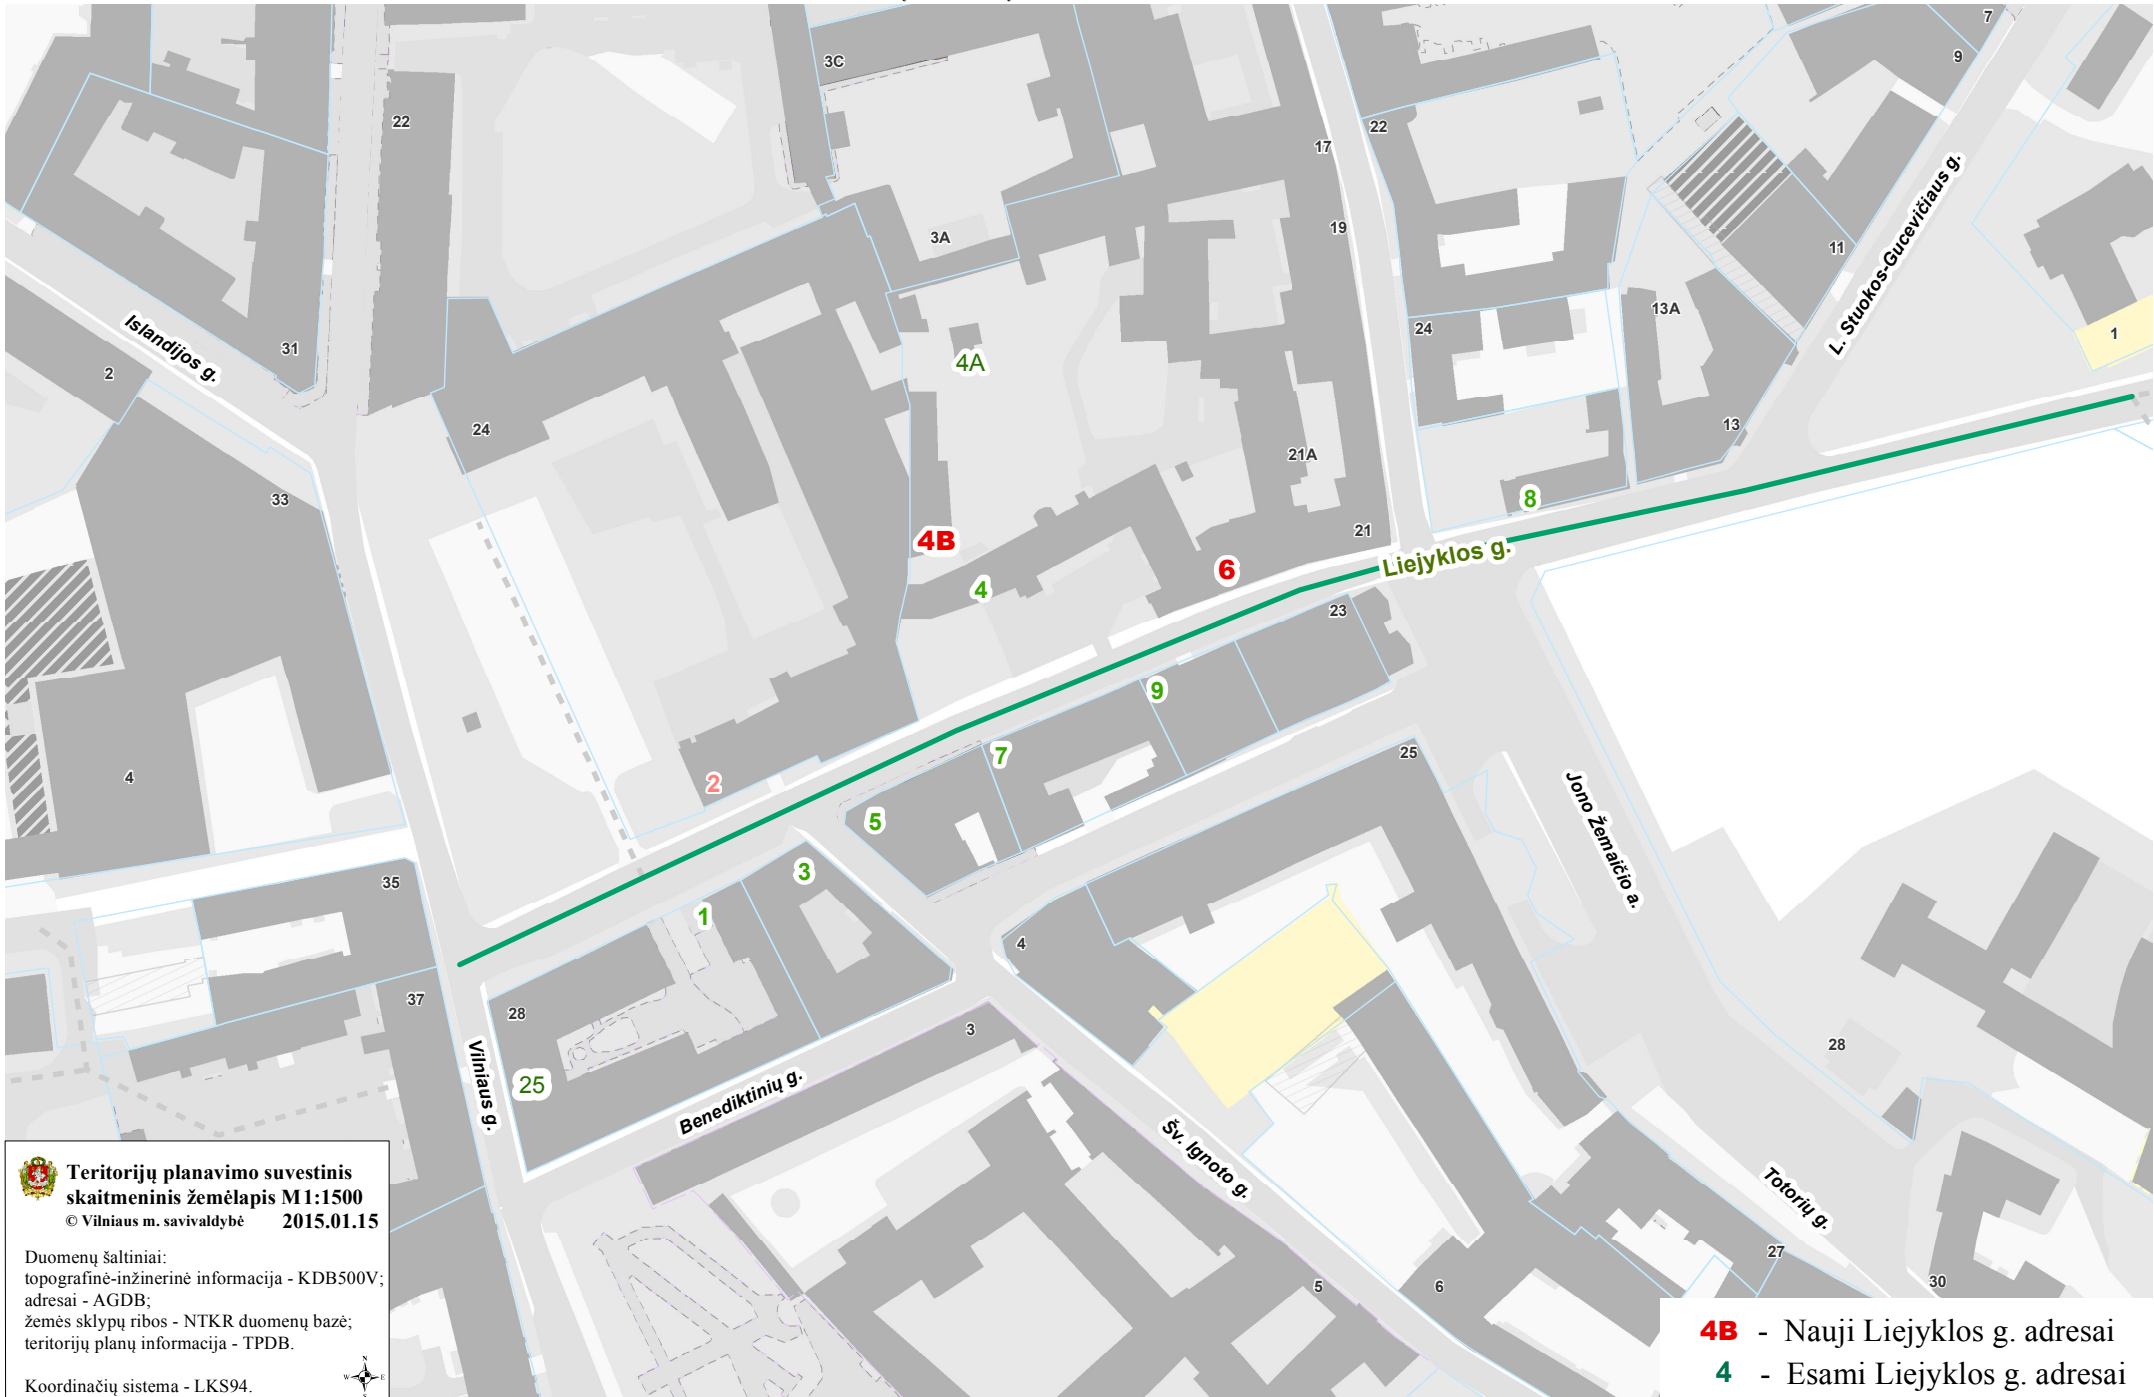

VILNIAUS MIESTO SAVIVALDYBĖS SENAMIESČIO SENIŪNIJOS

Liejyklos g. Nr. 4

ADRESŲ NUMERIŲ KEITIMO PLANAS

Teritorijų planavimo suvestinis
skaitmeninis žemėlapis M1:1500

© Vilniaus m. savivaldybė 2015.01.15

Duomenų šaltiniai:
topografinė-inžinerinė informacija - KDB500V;
adresai - AGDB;
žemės sklypų ribos - NTKR duomenų bazė;
teritorijų planų informacija - TPDB.

Koordinatų sistema - LKS94.

4B - Nauji Liejyklos g. adresai
4 - Esami Liejyklos g. adresai