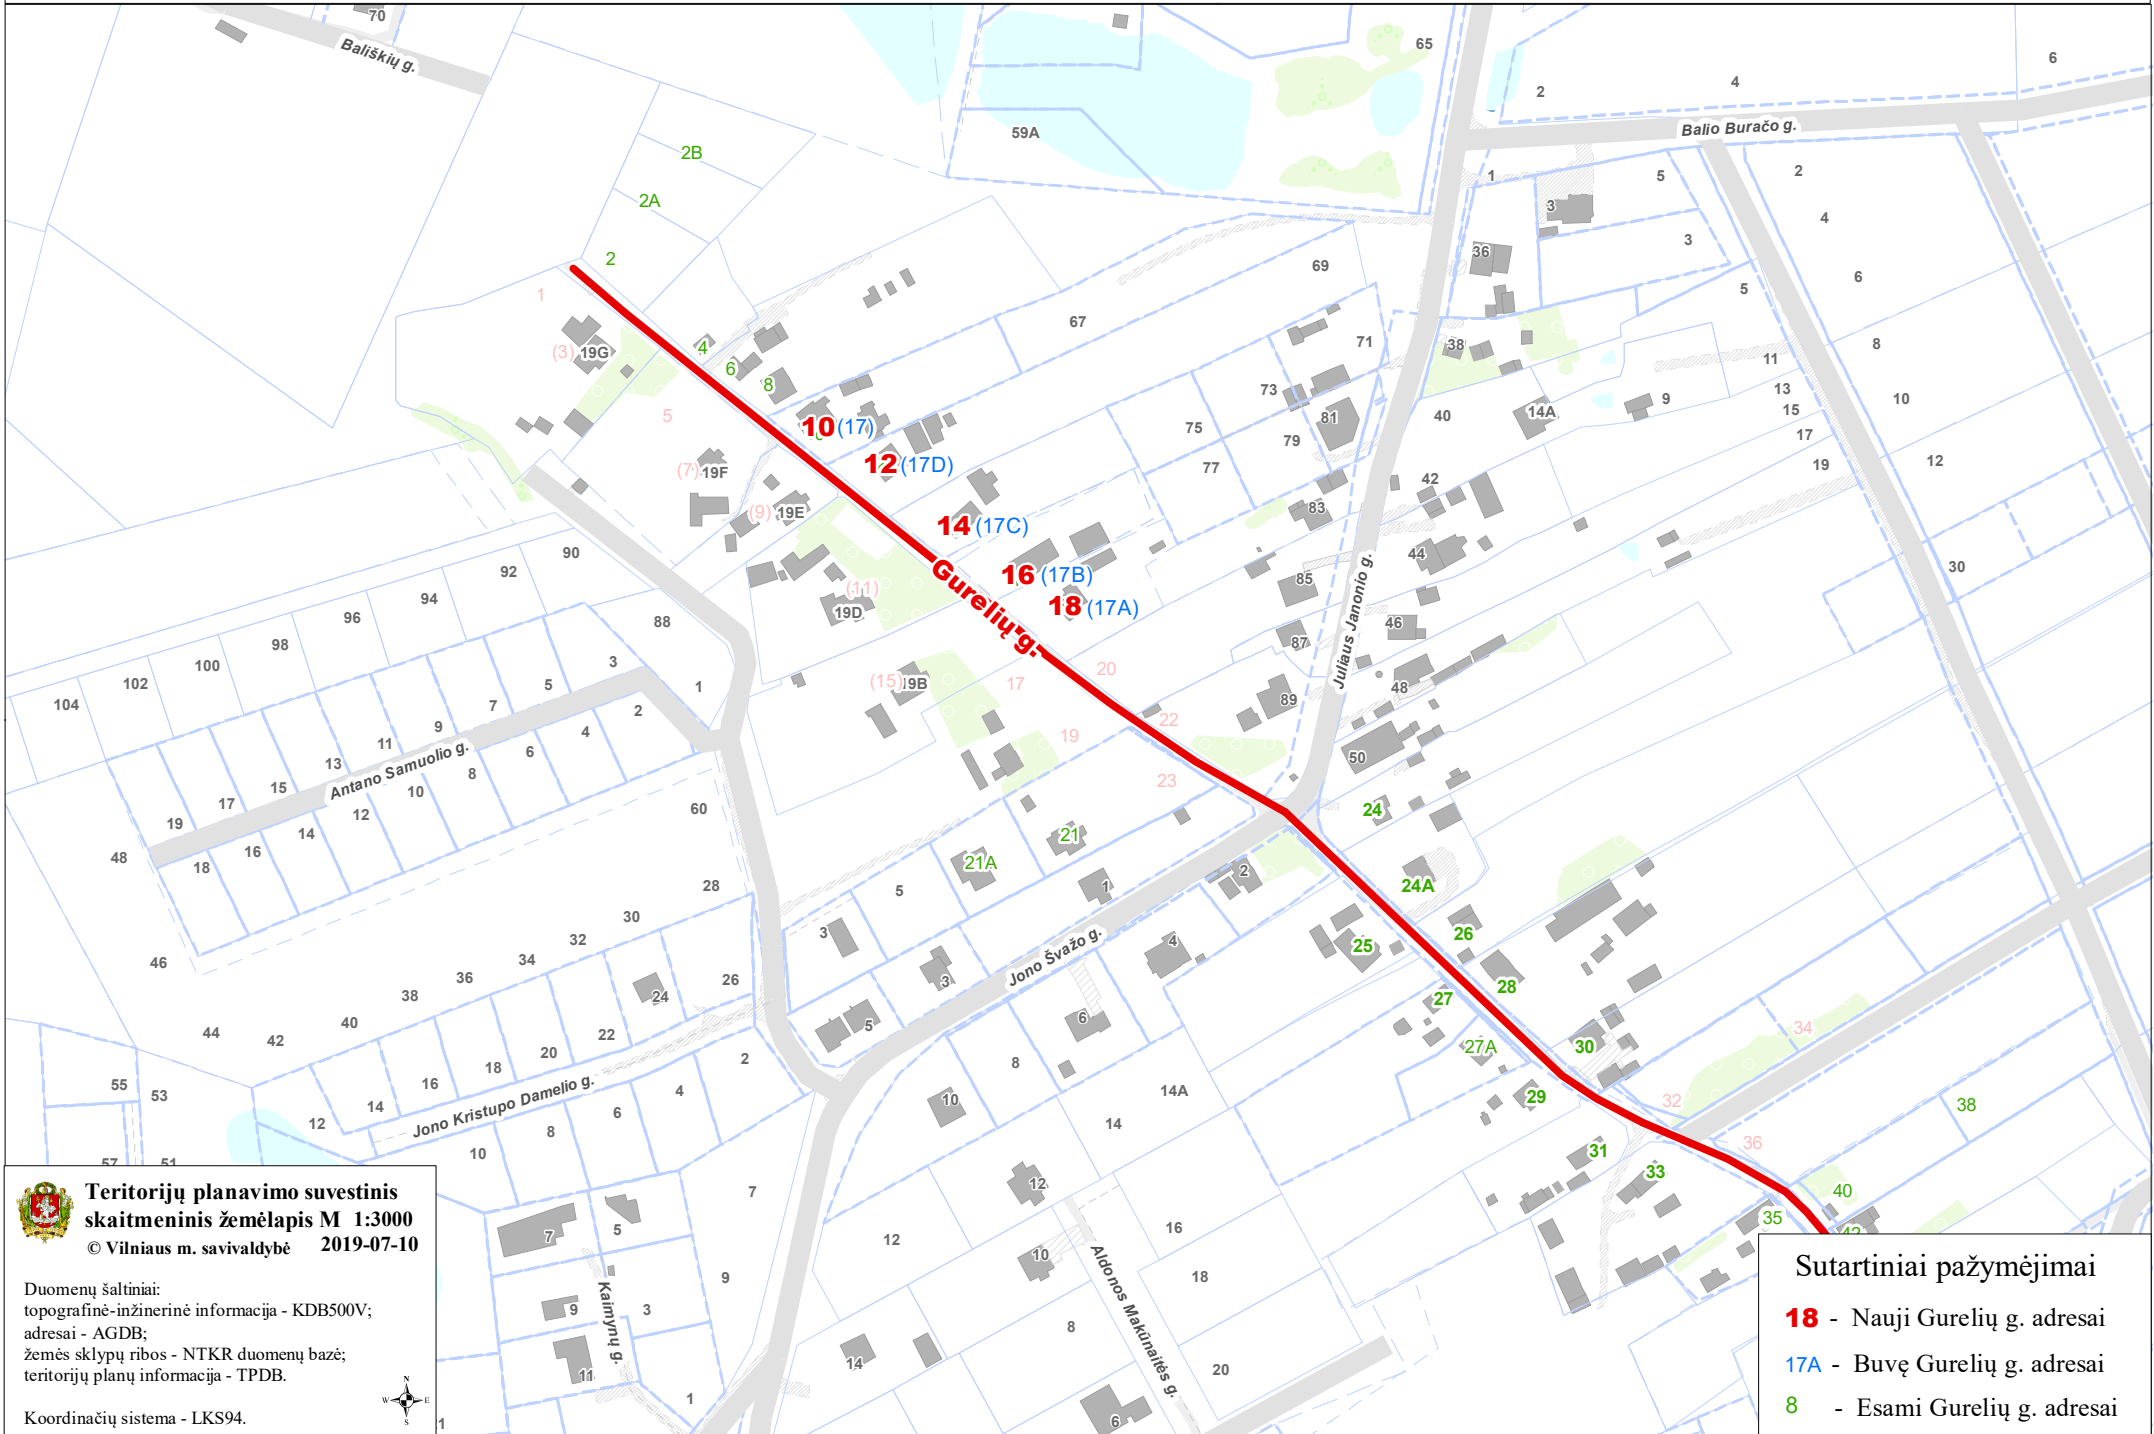

VILNIAUS MIESTO SAVIVALDYBĖS PANERIŲ SENIŪNIJOS
Gurelių g. Nr.17, Nr.17A, Nr.17B, Nr.17C, Nr.17D
ADRĖŠŲ NUMERIŲ KEITIMO/SUTEIKIMO PLANAS

Teritorijų planavimo suvestinis
skaitmeninis žemėlapis M 1:3000
© Vilniaus m. savivaldybė 2019-07-10

Duomenų šaltiniai:
topografinė-inžinerinė informacija - KDB500V;
adresai - AGDB;
žemės sklypų ribos - NTKR duomenų bazė;
teritorijų planų informacija - TPDB.

Koordinatų sistema - LKS94.

Sutartiniai pažymėjimai

- 18** - Nauji Gurelių g. adresai
- 17A** - Buvę Gurelių g. adresai
- 8** - Esami Gurelių g. adresai