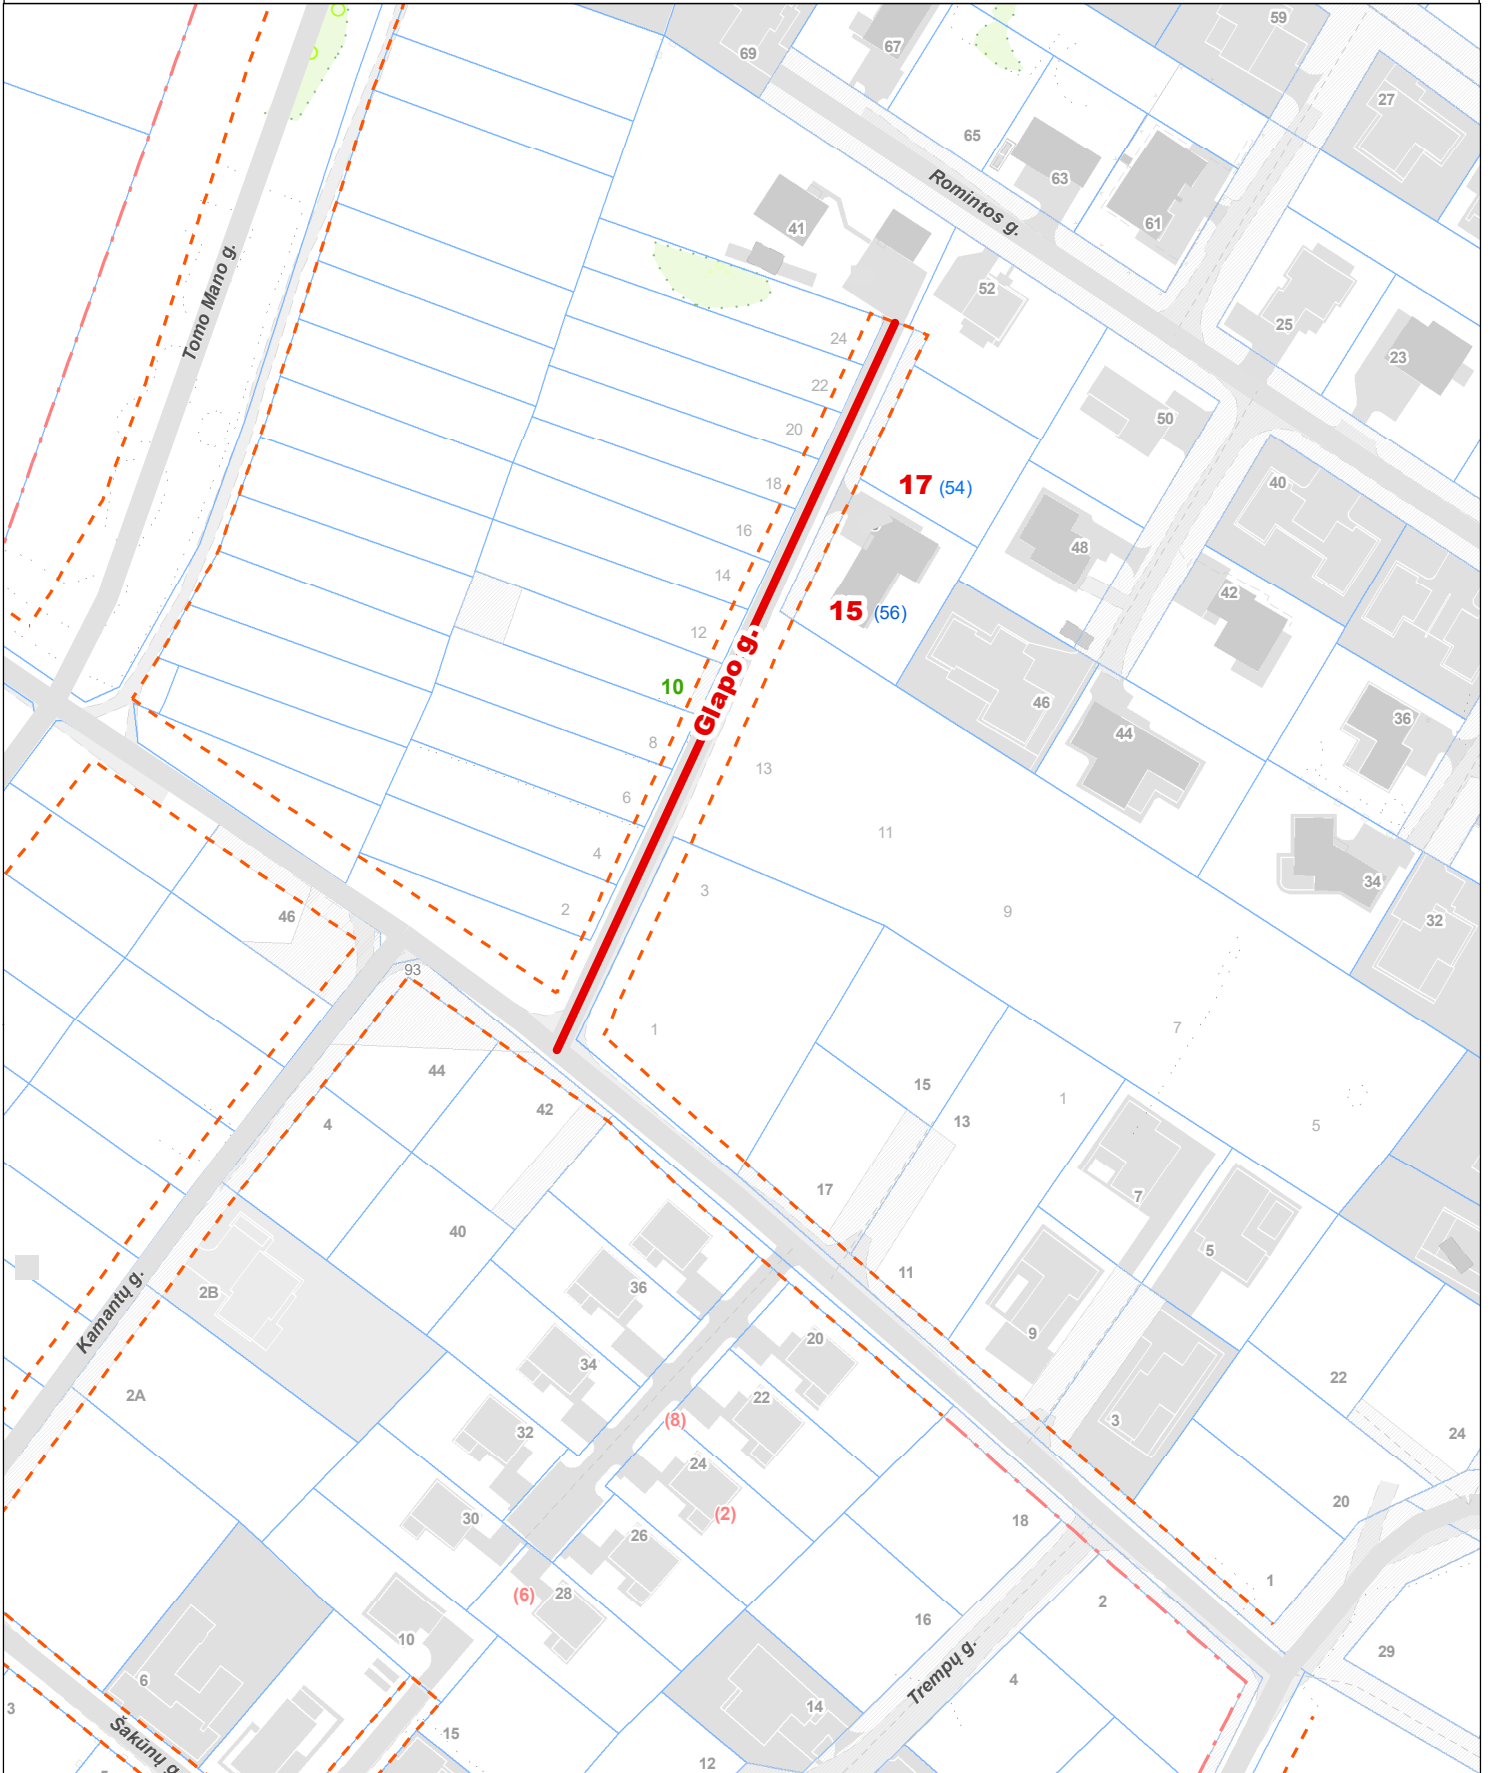

VILNIAUS MIESTO SAVIVALDYBĖS PILAITĖS SENIŪNIJOS
Romintos g. Nr. 54, Nr. 56
ADRESŲ NUMERIŲ KEITIMO/SUTEIKIMO PLANAS

**Teritorijų planavimo suvestinis
skaitmeninis žemėlapis M 1:1500**
© Vilniaus m. savivaldybė 2022-12-15

Duomenų šaltiniai:
topografinė-inžinerinė informacija - KDB500V;
adresai - AGDB;
žemės sklypų ribos - NTKR duomenų bazė;
teritorijų planų informacija - TPDB.

Koordinacių sistema - LKS94.

Sutartiniai pažymėjimai

- 15** - Nauji Glapo g. adresai
- 56** - Buvę Romintos g. adresai
- 10** - Esami Glapo g. adresai