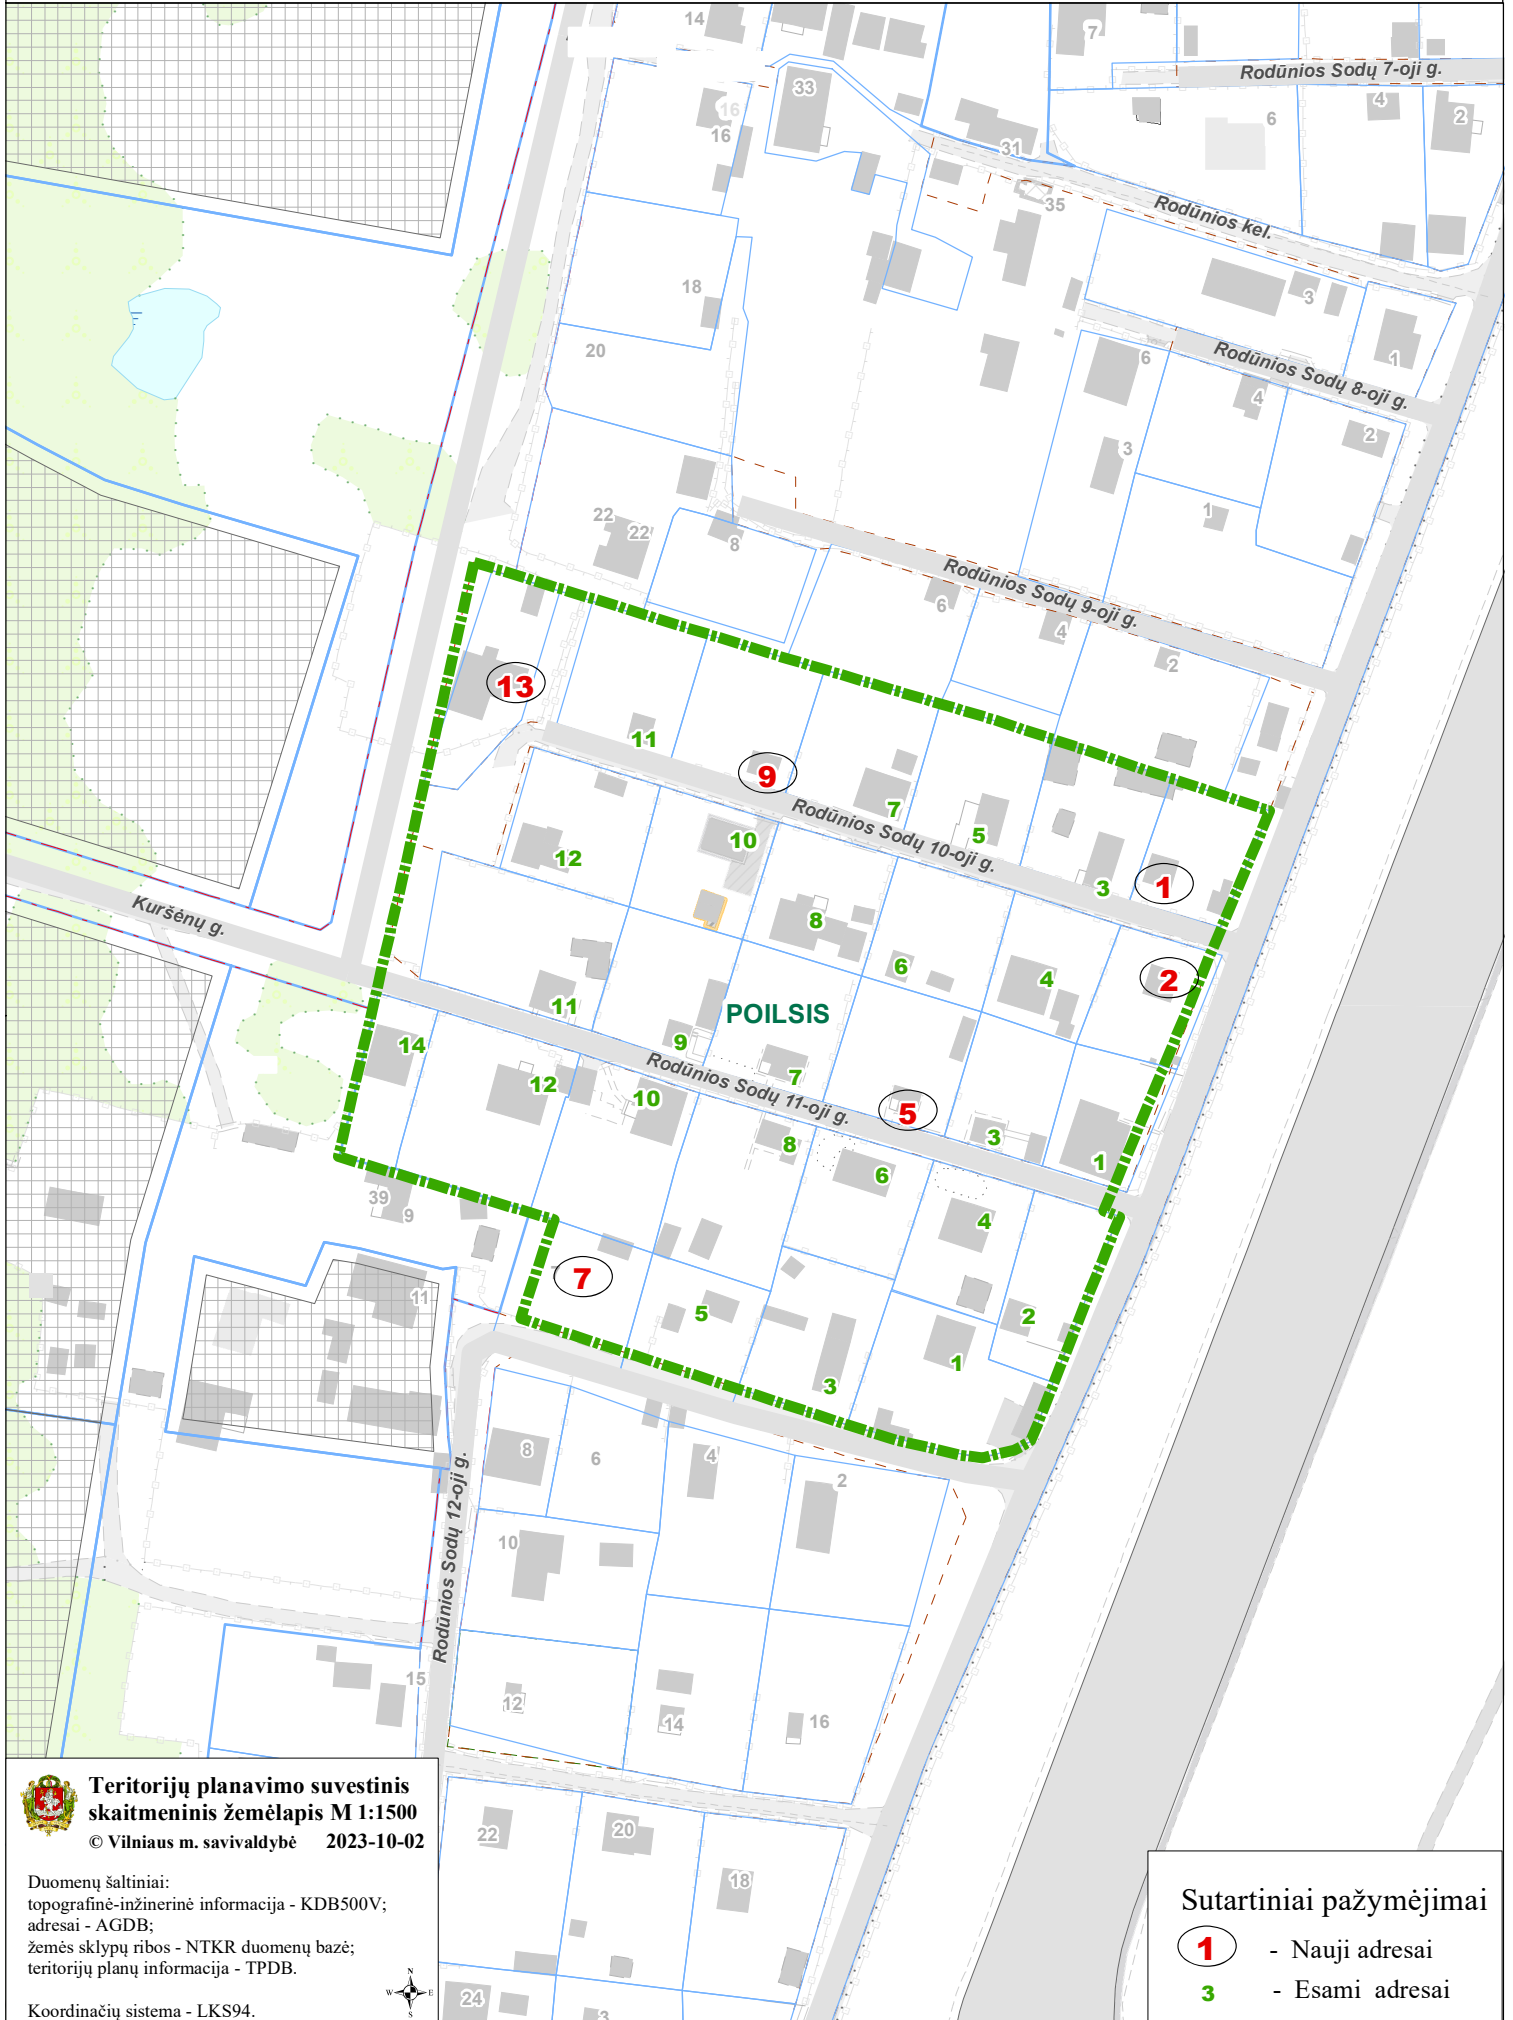

VILNIAUS MIESTO SAVIVALDYBĖS NAUJININKŲ SENIŪNIJOS
SB "POILSIS"
ADRESŲ NUMERIŲ KEITIMO/SUTEIKIMO PLANAS

**Teritorijų planavimo suvestinis
skaitmeninis žemėlapis M 1:1500**
© Vilniaus m. savivaldybė 2023-10-02

Duomenų šaltiniai:
topografinė-inžinerinė informacija - KDB500V;
adresai - AGDB;
žemės sklypų ribos - NTKR duomenų bazė;
teritorijų planų informacija - TPDB.

Koordinatų sistema - LKS94.

Sutartiniai pažymėjimai

- 1** - Nauji adresai
- 3** - Esami adresai