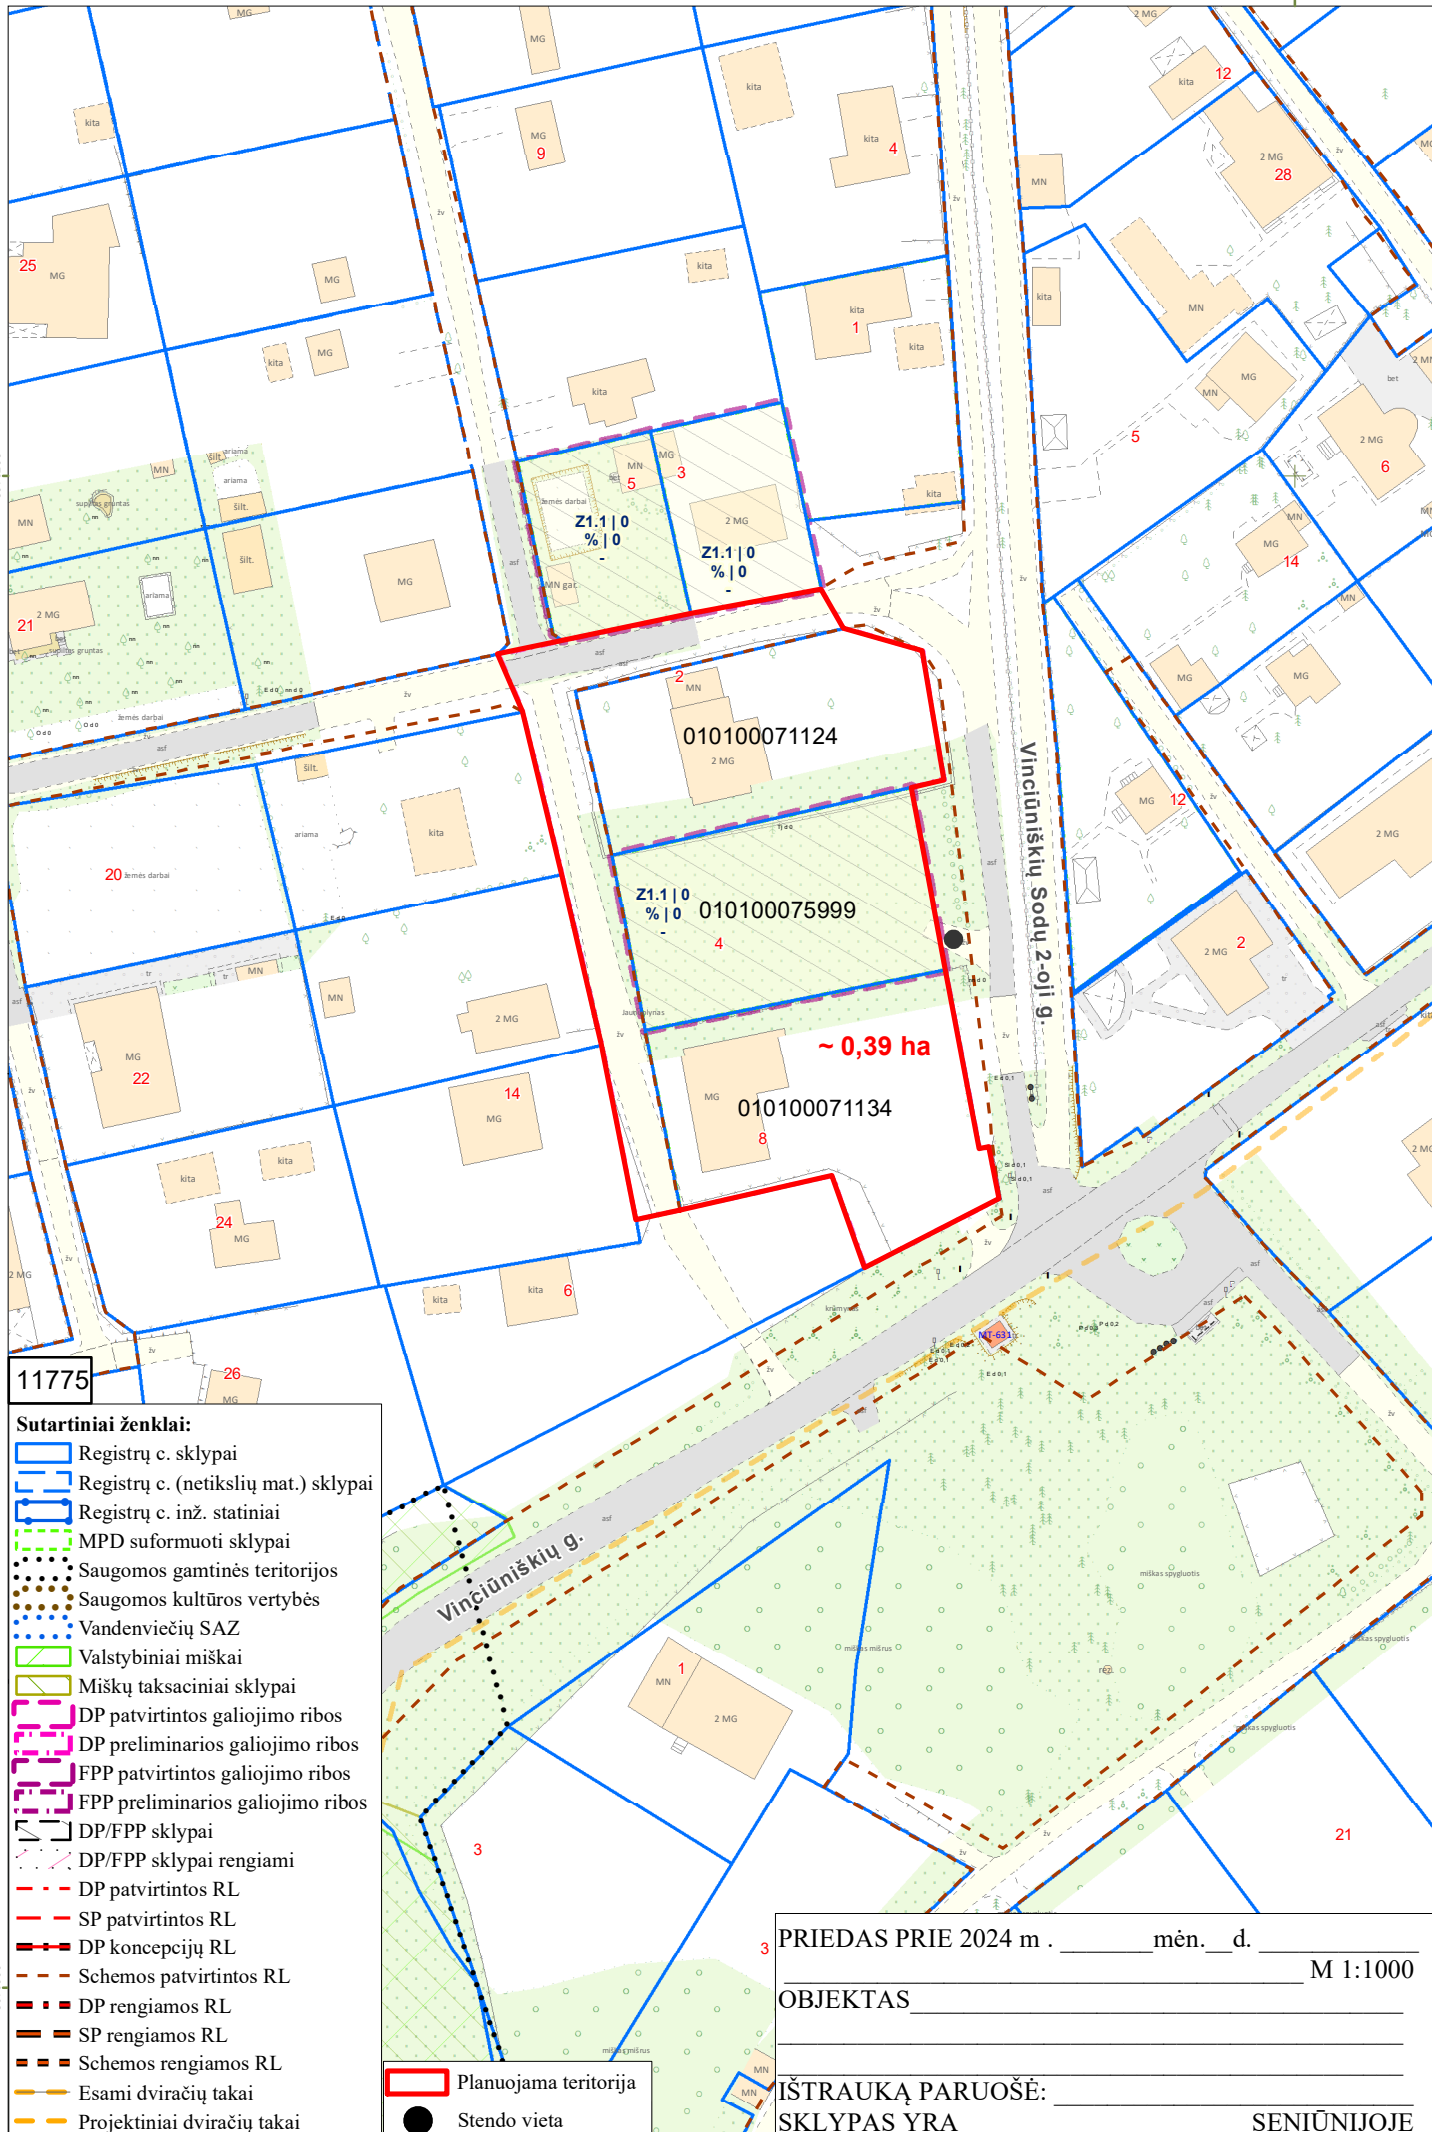

6070200

6070000

11775

Sutartiniai ženklai:

- Registrų c. sklypai
- Registrų c. (netikslių mat.) sklypai
- Registrų c. inž. statiniai
- MPD suformuoti sklypai
- Saugomos gamtinės teritorijos
- Saugomos kultūros vertybės
- Vandenviečių SAZ
- Valstybiniai miškai
- Miškų taksaciniai sklypai
- DP patvirtintos galiojimo ribos
- DP preliminarios galiojimo ribos
- FPP patvirtintos galiojimo ribos
- FPP preliminarios galiojimo ribos
- DP/FPP sklypai
- DP/FPP sklypai rengiami
- DP patvirtintos RL
- SP patvirtintos RL
- DP koncepcijų RL
- Schemos patvirtintos RL
- DP rengiamos RL
- SP rengiamos RL
- Schemos rengiamos RL
- Esami dviračių takai
- Projektiniai dviračių takai
- Stendo vieta

Planuojama teritorija

Stendo vieta

PRIEDAS PRIE 2024 m . _____ mėn. d. _____ M 1:1000

OBJEKTAS _____

IŠTRAUKĄ PARUOŠĖ: _____

SKLYPAS YRA _____ SENIŪNIJOJE