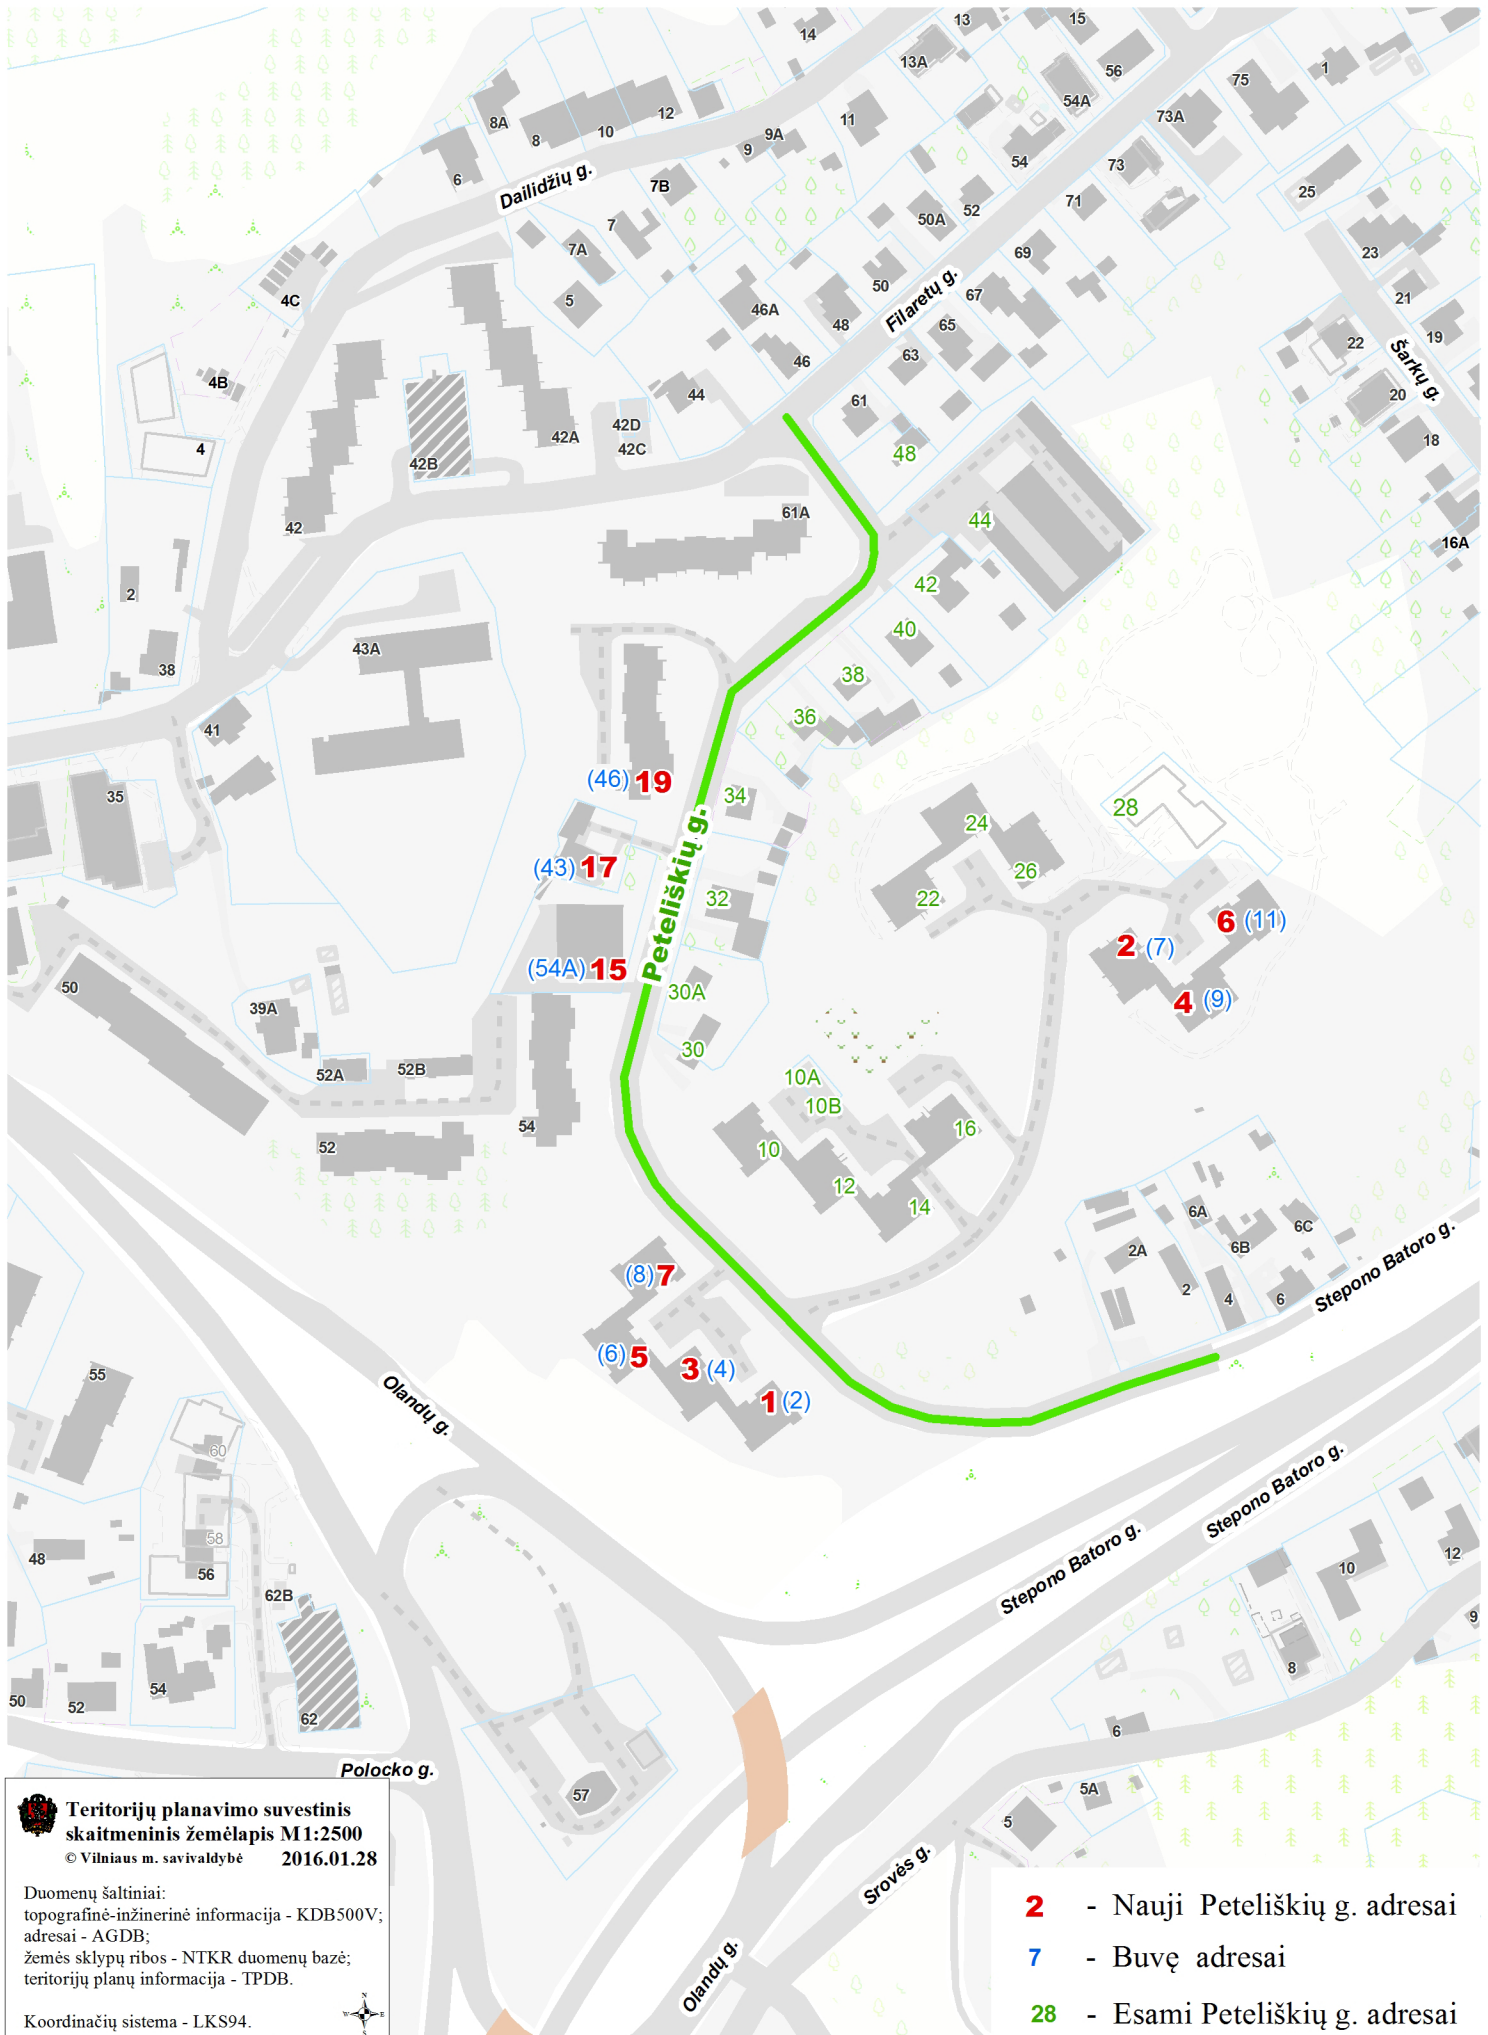

VILNIAUS MIESTO SAVIVALDYBĖS RASŲ SENIŪNIJOS
 Peteliškių g.
 ADRESŲ NUMERIŲ KEITIMO/SUTEIKIMO PLANAS

 Teritorijų planavimo suvestinis
 skaitmeninis žemėlapis M1:2500
 © Vilniaus m. savivaldybė 2016.01.28

Duomenų šaltiniai:
 topografinė-inžinerinė informacija - KDB500V;
 adresai - AGDB;
 žemės sklypų ribos - NTKR duomenų bazė;
 teritorijų planų informacija - TPDB.

Koordinacių sistema - LKS94.

- 2** - Nauji Peteliškių g. adresai
- 7** - Buvę adresai
- 28** - Esami Peteliškių g. adresai