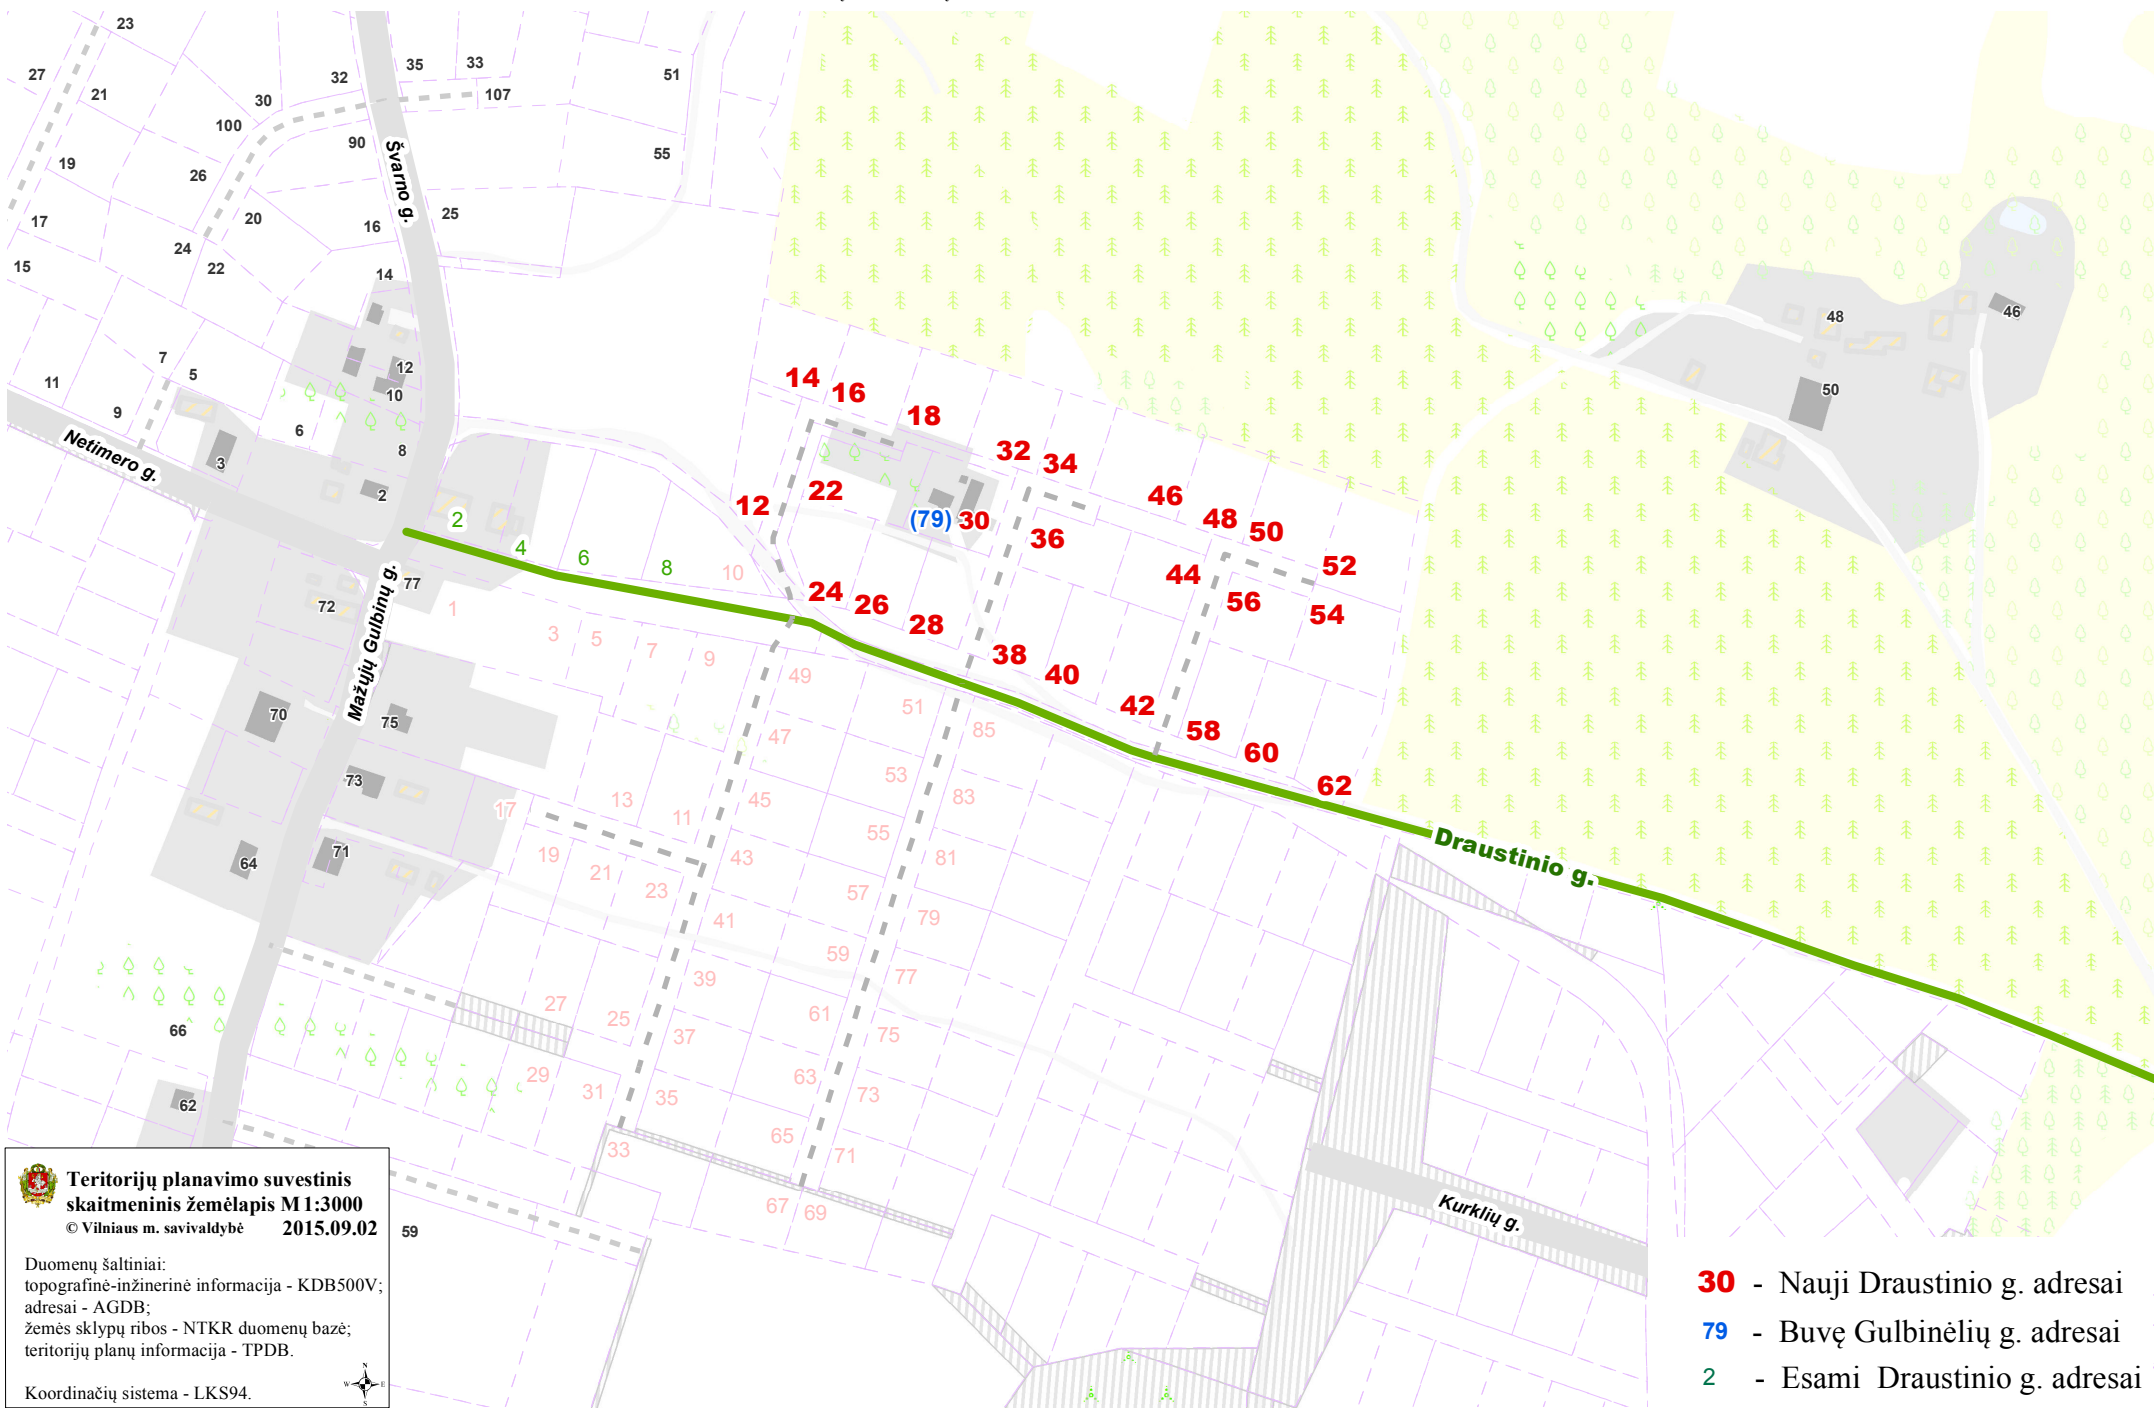

VILNIAUS MIESTO SAVIVALDYBĖS VERKIŲ SENIŪNIJOS
Gulbinėlių g. Nr. 79
ADRESŲ NUMERIŲ KEITIMO/SUTEIKIMO PLANAS

 Teritorijų planavimo suvestinis
skaitmeninis žemėlapis M1:3000
© Vilniaus m. savivaldybė 2015.09.02

Duomenų šaltiniai:
topografinė-inžinerinė informacija - KDB500V;
adresai - AGDB;
žemės sklypų ribos - NTKR duomenų bazė;
teritorijų planų informacija - TPDB.

Koordinacių sistema - LKS94.

- 30** - Nauji Draustinio g. adresai
- 79** - Buvę Gulbinėlių g. adresai
- 2** - Esami Draustinio g. adresai