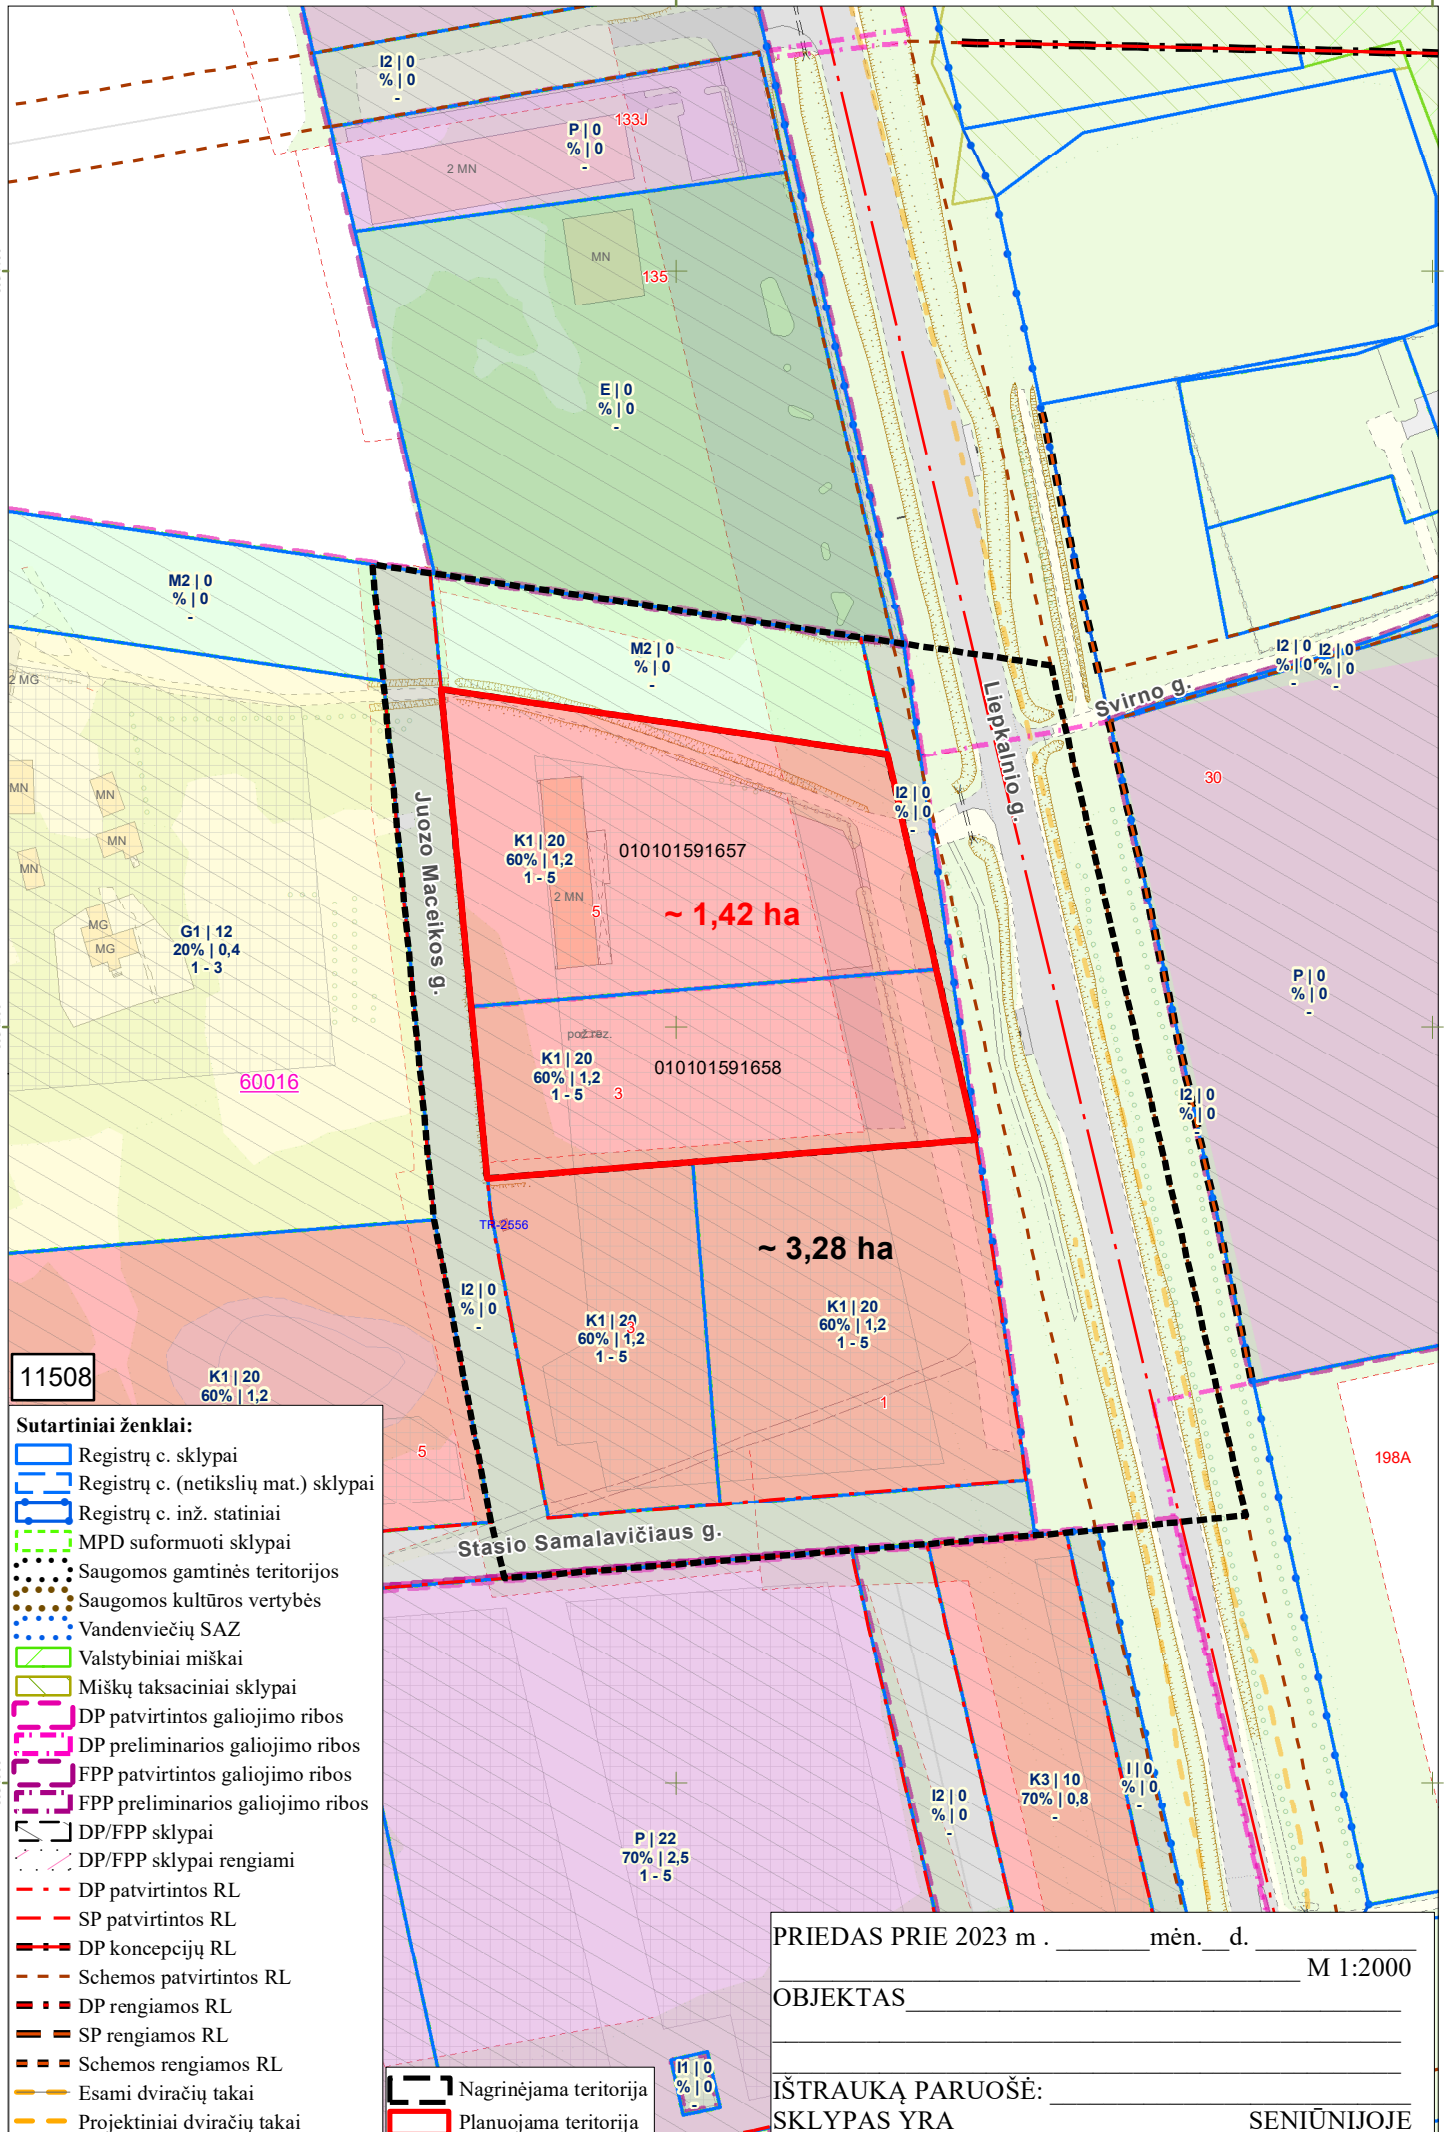

6054100

6054200

6054300

11508

- Sutartiniai ženklai:**
- Registrų c. sklypai
 - Registrų c. (netikslų mat.) sklypai
 - Registrų c. inž. statiniai
 - MPD suformuoti sklypai
 - Saugomos gamtinės teritorijos
 - Saugomos kultūros vertybės
 - Vandenviečių SAZ
 - Valstybiniai miškai
 - Miškų taksaciniai sklypai
 - DP patvirtintos galiojimo ribos
 - DP preliminarios galiojimo ribos
 - FPP patvirtintos galiojimo ribos
 - FPP preliminarios galiojimo ribos
 - DP/FPP sklypai
 - DP/FPP sklypai rengiami
 - DP patvirtintos RL
 - SP patvirtintos RL
 - DP koncepcijų RL
 - Schemos patvirtintos RL
 - DP rengiamos RL
 - SP rengiamos RL
 - Schemos rengiamos RL
 - Esami dviračių takai
 - Projektiniai dviračių takai

PRIEDAS PRIE 2023 m . _____ mėn. d. _____

M 1:2000

OBJEKTAS _____

IŠTRAUKĄ PARUOŠĖ: _____

SKLYPAS YRA _____ SENIŪNIJOJE _____

Nagrinėjama teritorija

Planuojama teritorija

I1 | 0, % | 0