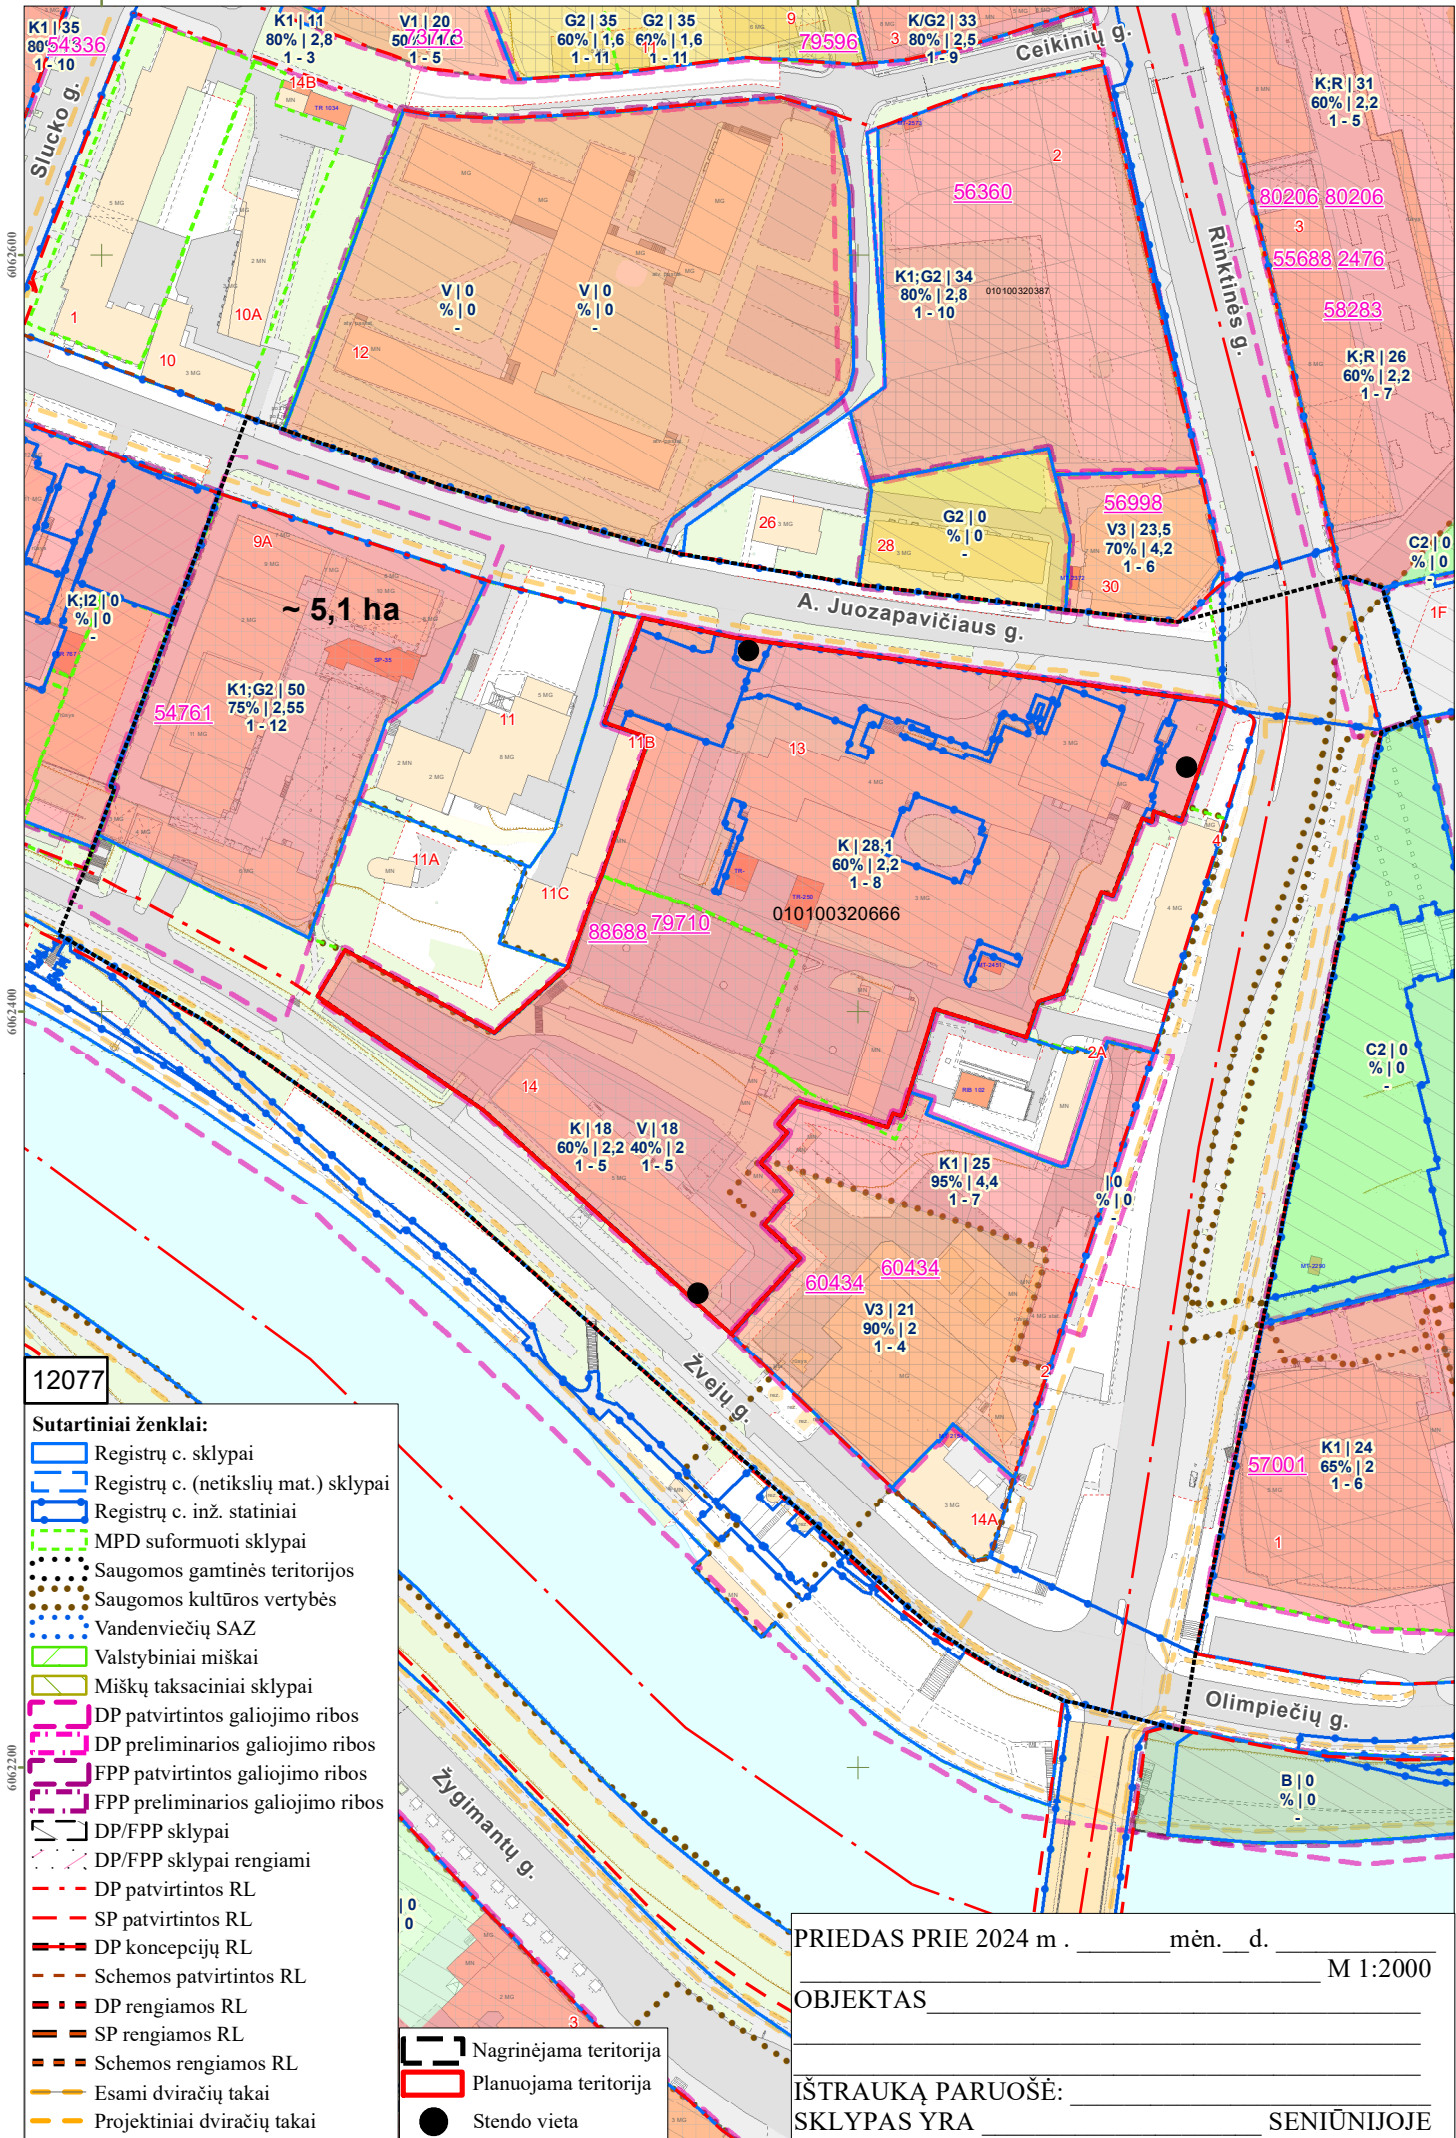

582800

583000

12077

Sutartiniai ženklai:

- Registrų c. sklypai
- Registrų c. (netikslių mat.) sklypai
- Registrų c. inž. statiniai
- MPD suformuoti sklypai
- Saugomos gamtinės teritorijos
- Saugomos kultūros vertybės
- Vandenviečių SAZ
- Valstybiniai miškai
- Miškų taksaciniai sklypai
- DP patvirtintos galiojimo ribos
- DP preliminarios galiojimo ribos
- FPP patvirtintos galiojimo ribos
- FPP preliminarios galiojimo ribos
- DP/FPP sklypai
- DP/FPP sklypai rengiami
- DP patvirtintos RL
- SP patvirtintos RL
- DP koncepcijų RL
- Schemos patvirtintos RL
- DP rengiamos RL
- SP rengiamos RL
- Schemos rengiamos RL
- Esami dviračių takai
- Projektiniai dviračių takai
- Nagrinėjama teritorija
- Planuojama teritorija
- Stendo vieta

PRIEDAS PRIE 2024 m . _____ mėn. ____ d. _____ M 1:2000

OBJEKTAS _____

IŠTRAUKĄ PARUOŠĖ: _____ SENIŪNIJOJE