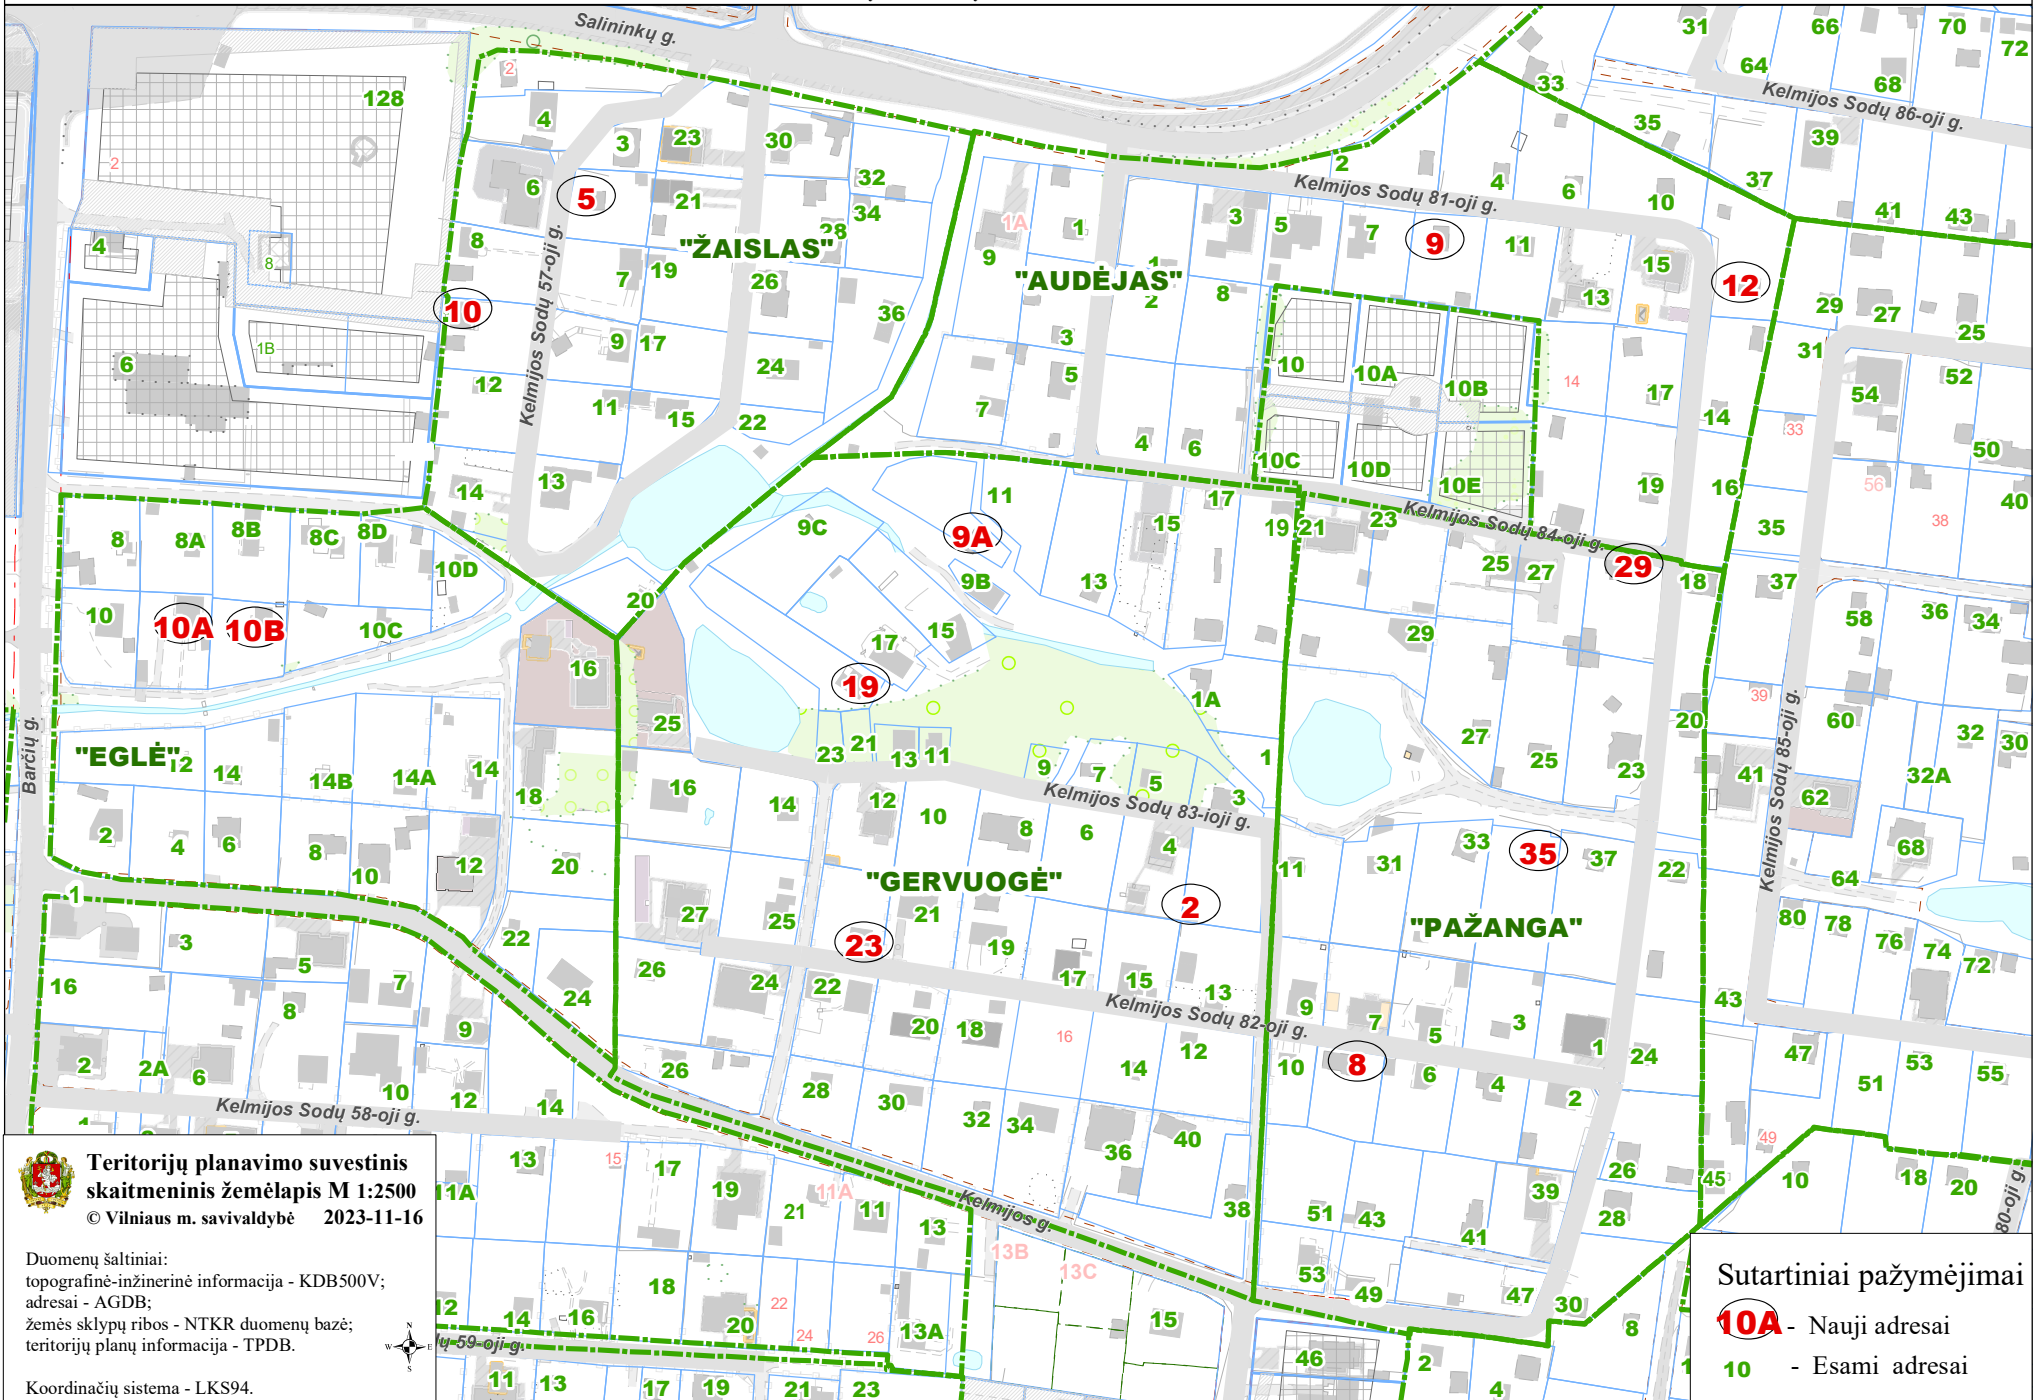

VILNIAUS MIESTO SAVIVALDYBĖS NAUJININKŲ SENIŪNIJOS
SB "ŽAISLAS", "EGLĖ", "AUDEJAS", "GERVUOGĖ", "PAŽANGA",
ADRESŲ NUMERIŲ KEITIMO/SUTEIKIMO PLANAS

Teritorijų planavimo suvestinis skaitmeninis žemėlapis M 1:2500
© Vilniaus m. savivaldybė 2023-11-16

Duomenų šaltiniai:
topografinė-inžinerinė informacija - KDB500V;
adresai - AGDB;
žemės sklypų ribos - NTKR duomenų bazė;
teritorijų planų informacija - TPDB.

Koordinatių sistema - LKS94.

Sutartiniai pažymėjimai
10A - Nauji adresai
10 - Esami adresai