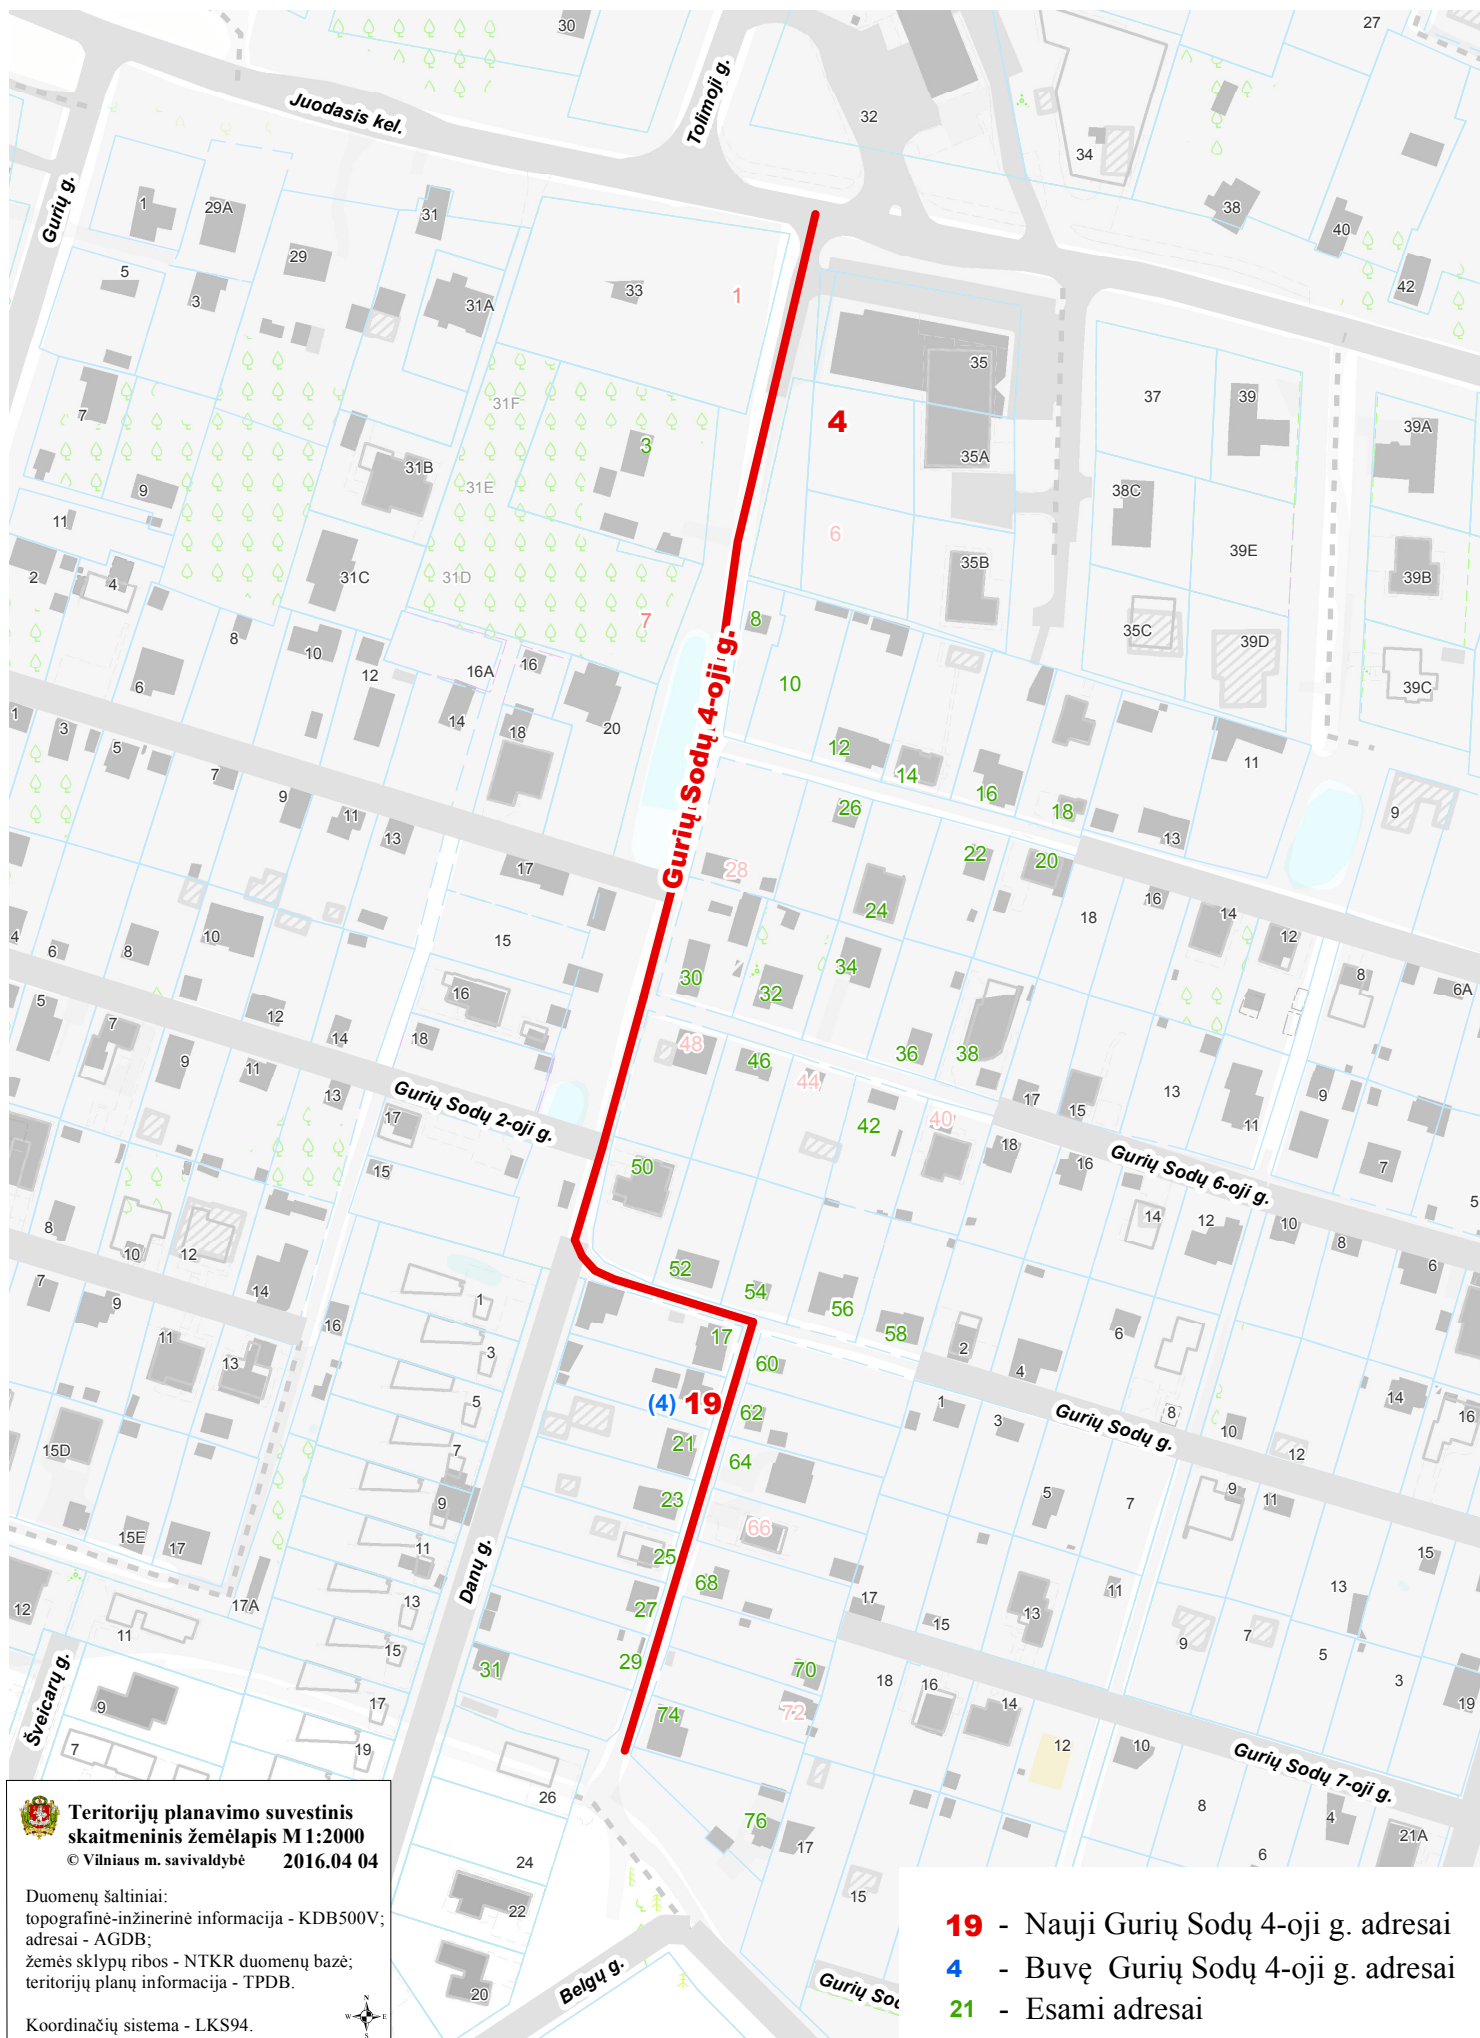

VILNIAUS MIESTO SAVIVALDYBĖS N. VILNIOS SENIŪNIJOS
Gurių Sodų 4-oji g. Nr. 4
ADRESŲ NUMERIŲ KEITIMO/SUTEIKIMO PLANAS

 **Teritorijų planavimo suvestinis skaitmeninis žemėlapis M 1:2000**
© Vilniaus m. savivaldybė 2016.04 04

Duomenų šaltiniai:
topografinė-inžinerinė informacija - KDB500V;
adresai - AGDB;
žemės sklypų ribos - NTKR duomenų bazė;
teritorijų planų informacija - TPDB.
Koordinacių sistema - LKS94.

- 19** - Nauji Gurių Sodų 4-oji g. adresai
- 4** - Buvę Gurių Sodų 4-oji g. adresai
- 21** - Esami adresai