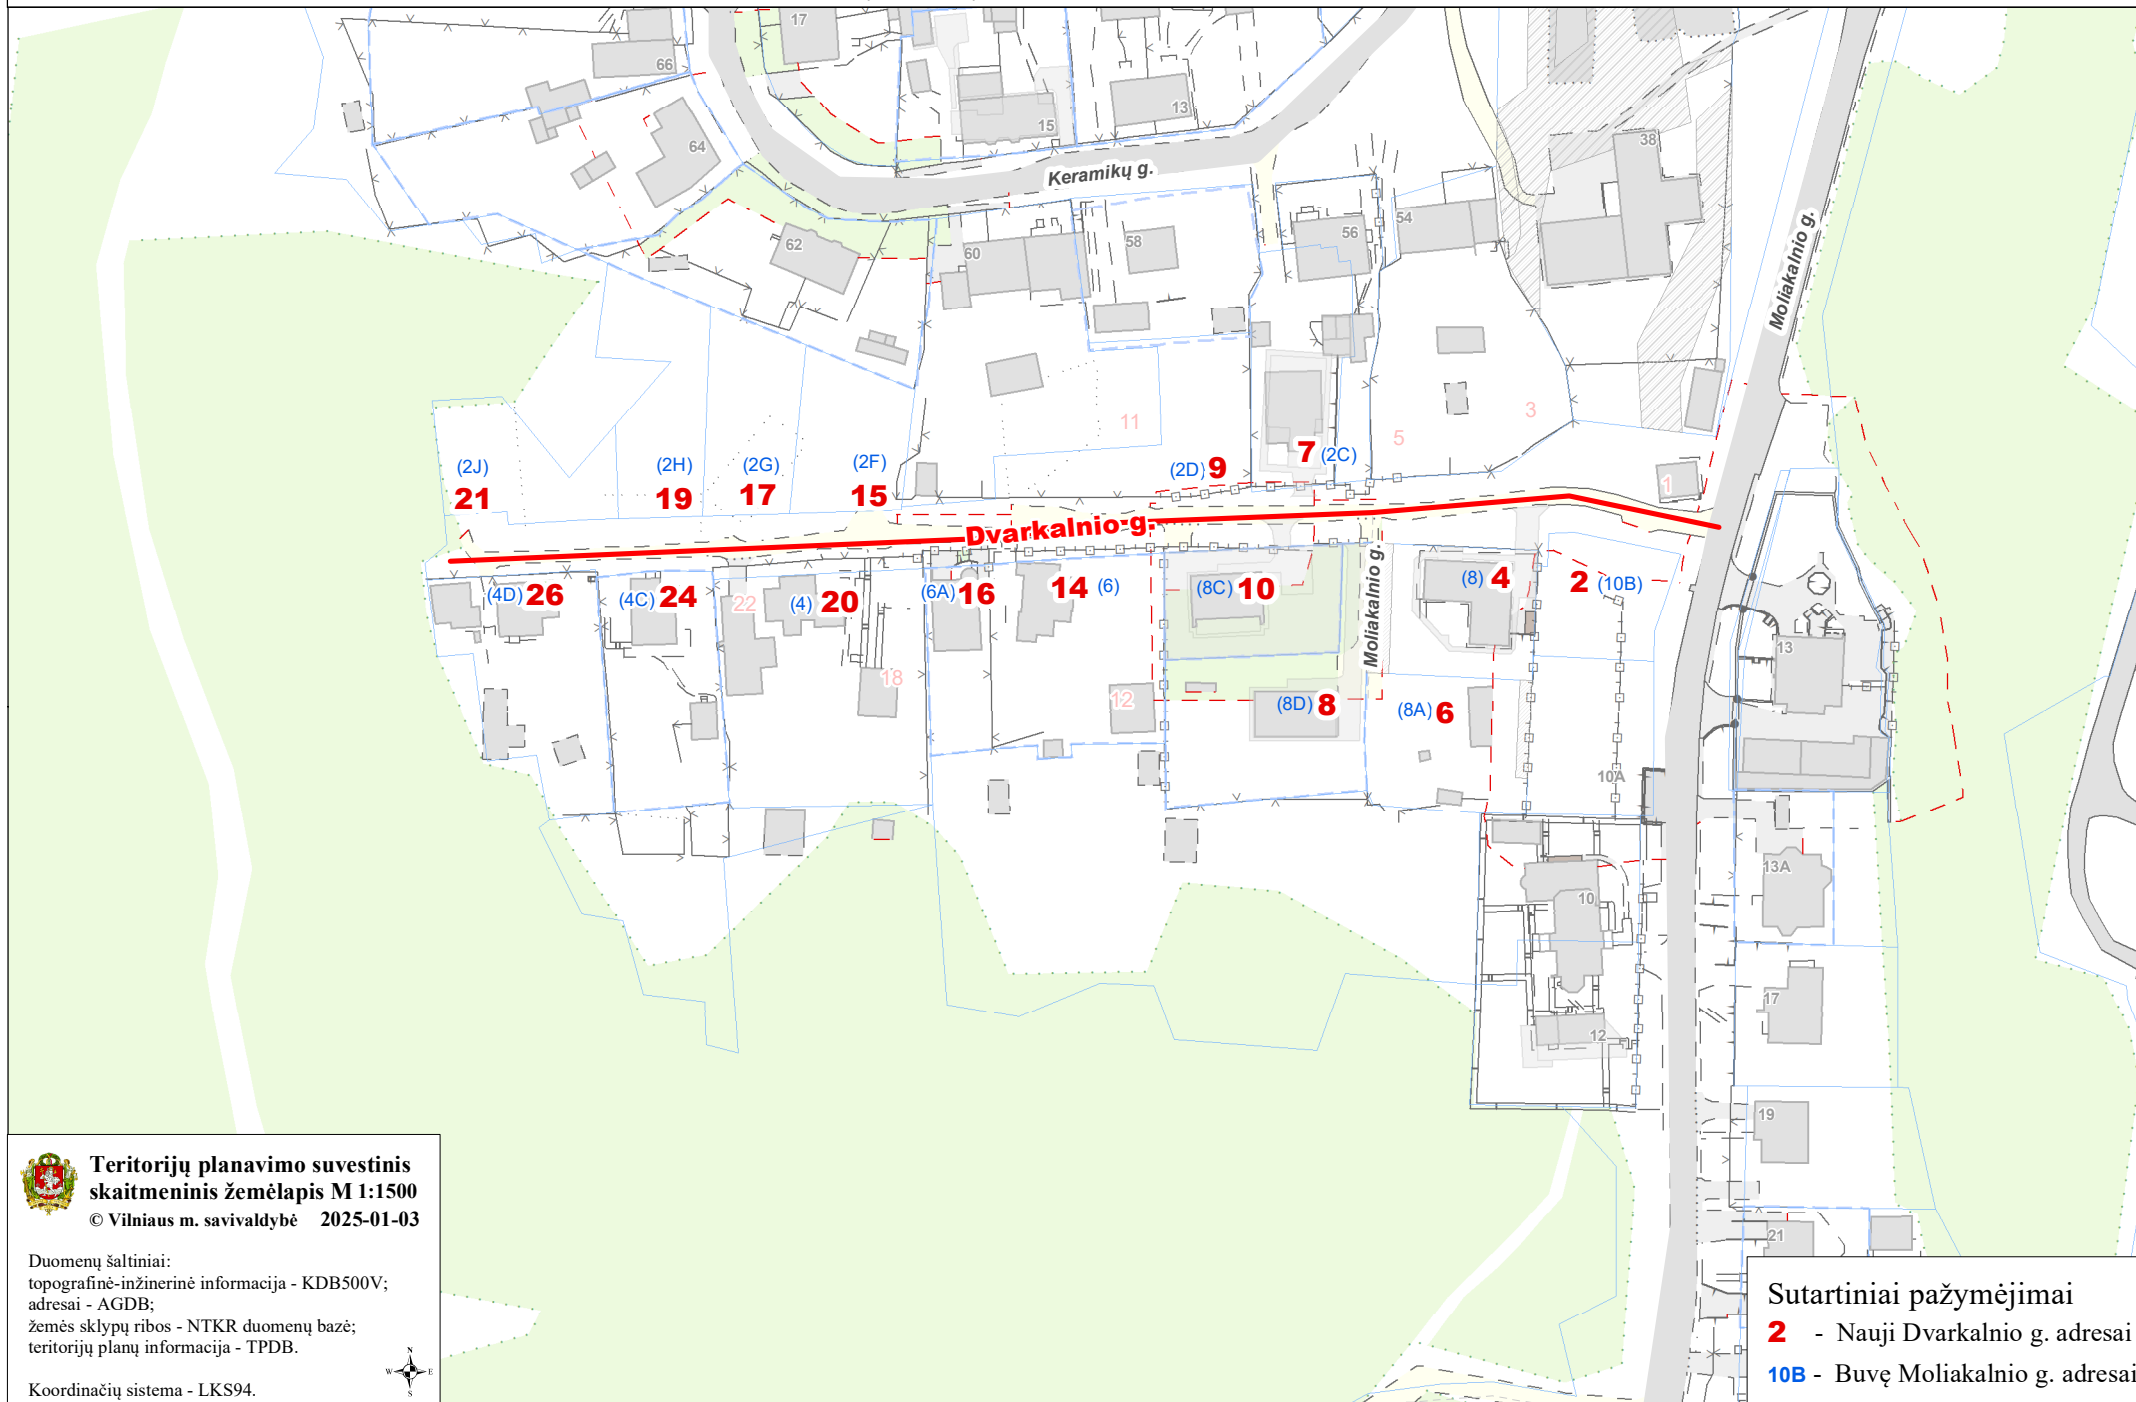

VILNIAUS MIESTO SAVIVALDYBĖS ANTAKALNIO SENIŪNIJOS
Dvarkalnio g. (buv. Moliakalnio g.)
ADRESŲ NUMERIŲ KEITIMO/SUTEIKIMO PLANAS

Teritorijų planavimo suvestinis
skaitmeninis žemėlapis M 1:1500
© Vilniaus m. savivaldybė 2025-01-03

Duomenų šaltiniai:
topografinė-inžinerinė informacija - KDB500V;
adresai - AGDB;
žemės sklypų ribos - NTKR duomenų bazė;
teritorijų planų informacija - TPDB.

Koordinacių sistema - LKS94.

Sutartiniai pažymėjimai

- 2** - Nauji Dvarkalnio g. adresai
- 10B** - Buvę Moliakalnio g. adresai