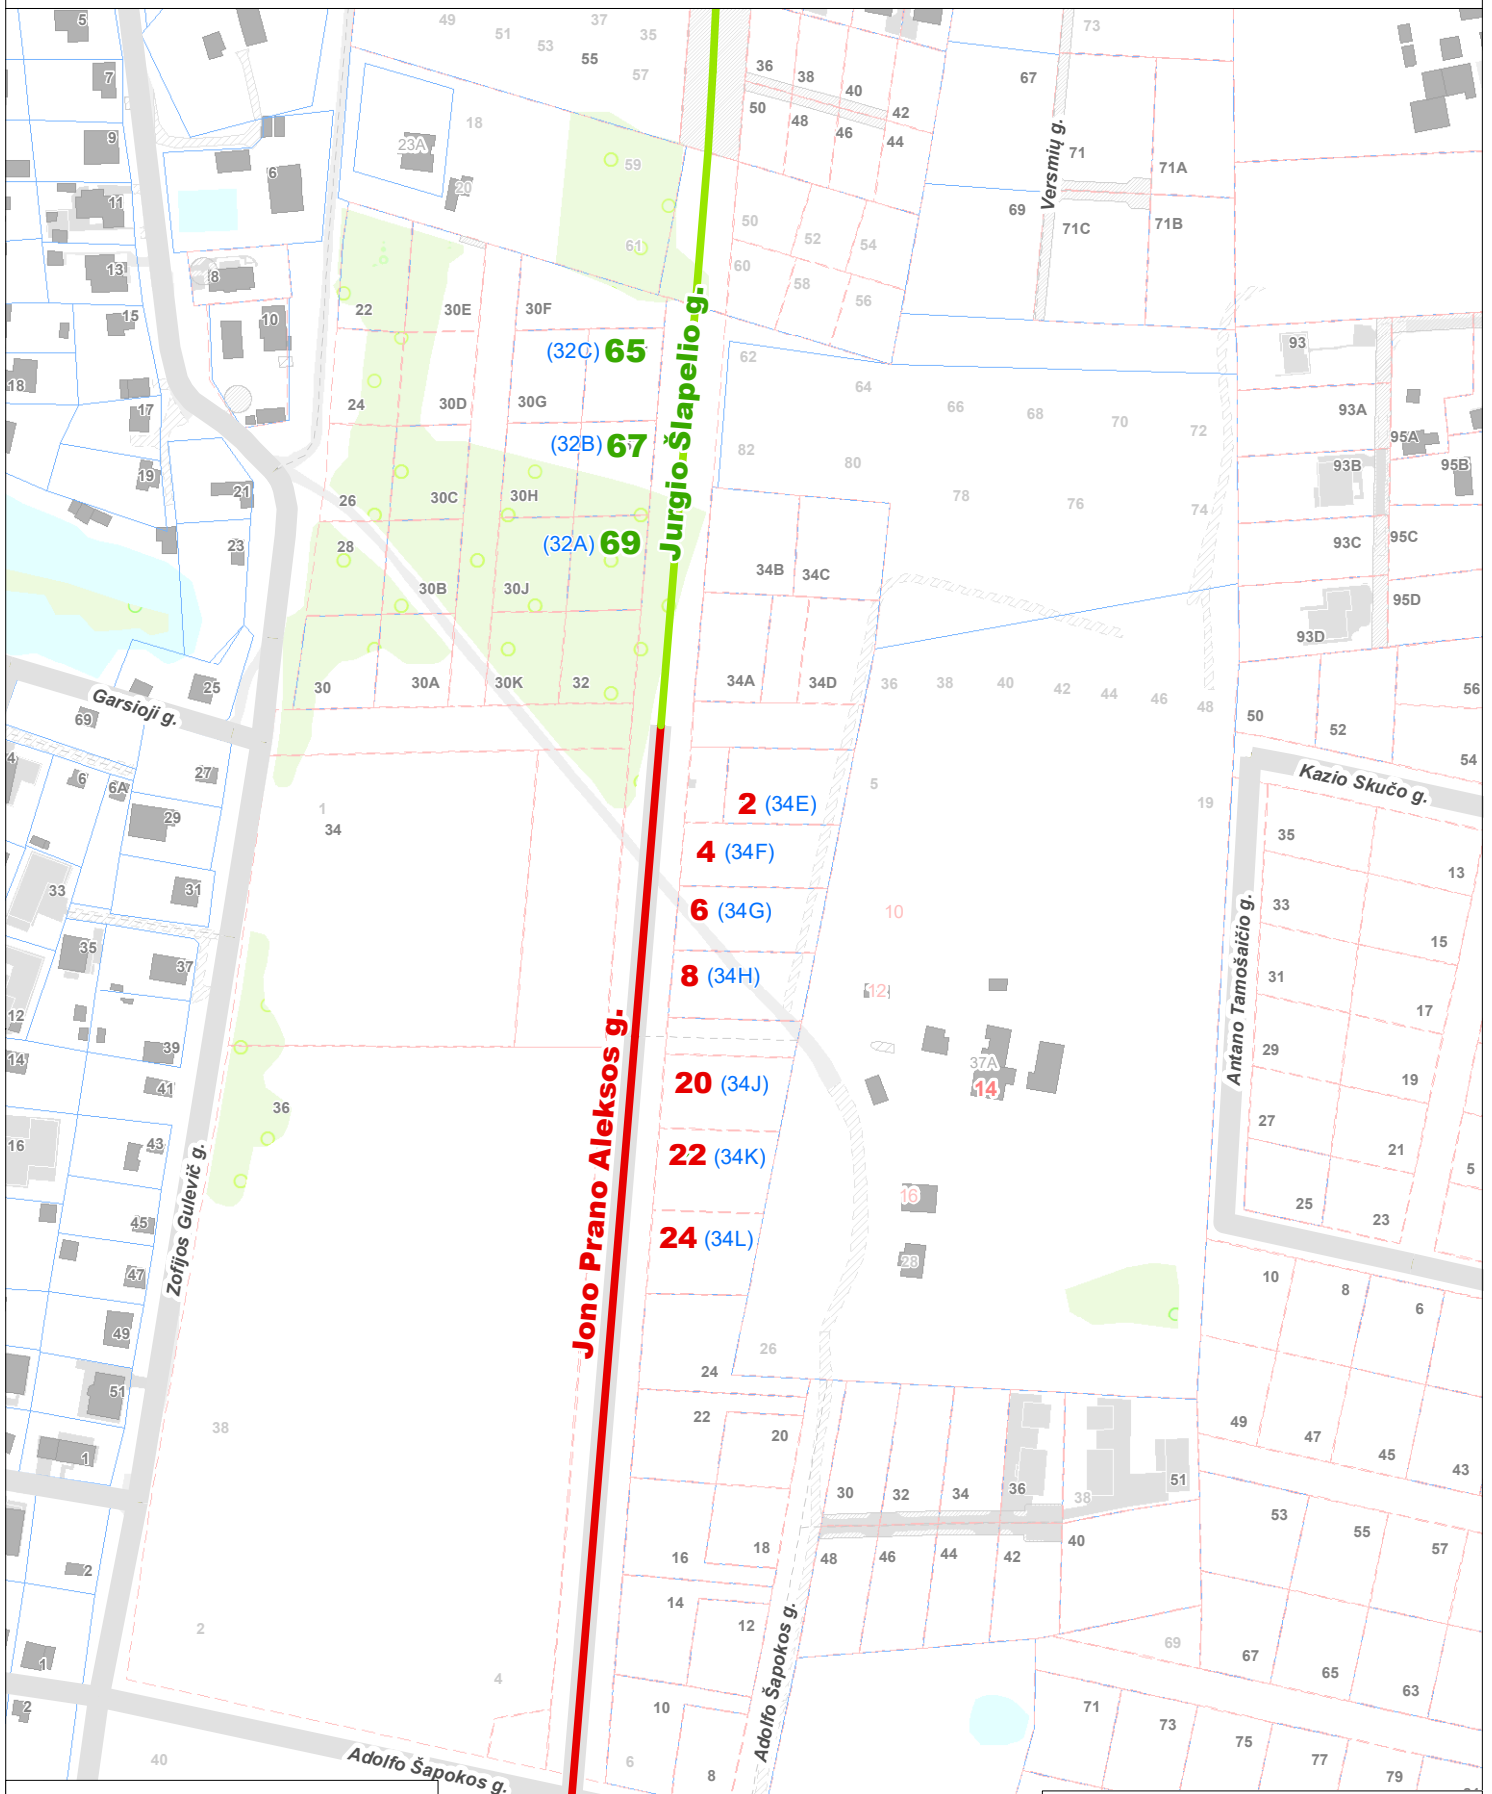

VILNIAUS MIESTO SAVIVALDYBĖS N.VILNIOS SENIŪNIJOS
Z. Gulevič g.
ADRESŲ NUMERIŲ KEITIMO/SUTEIKIMO PLANAS

**Teritorijų planavimo suvestinis
skaitmeninis žemėlapis M 1:2500**
© Vilniaus m. savivaldybė 2020-04-24

Duomenų šaltiniai:
topografinė-inžinerinė informacija - KDB500V;
adresai - AGDB;
žemės sklypų ribos - NTKR duomenų bazė;
teritorijų planų informacija - TPDB.

Koordinacių sistema - LKS94.

Sutartiniai pažymėjimai