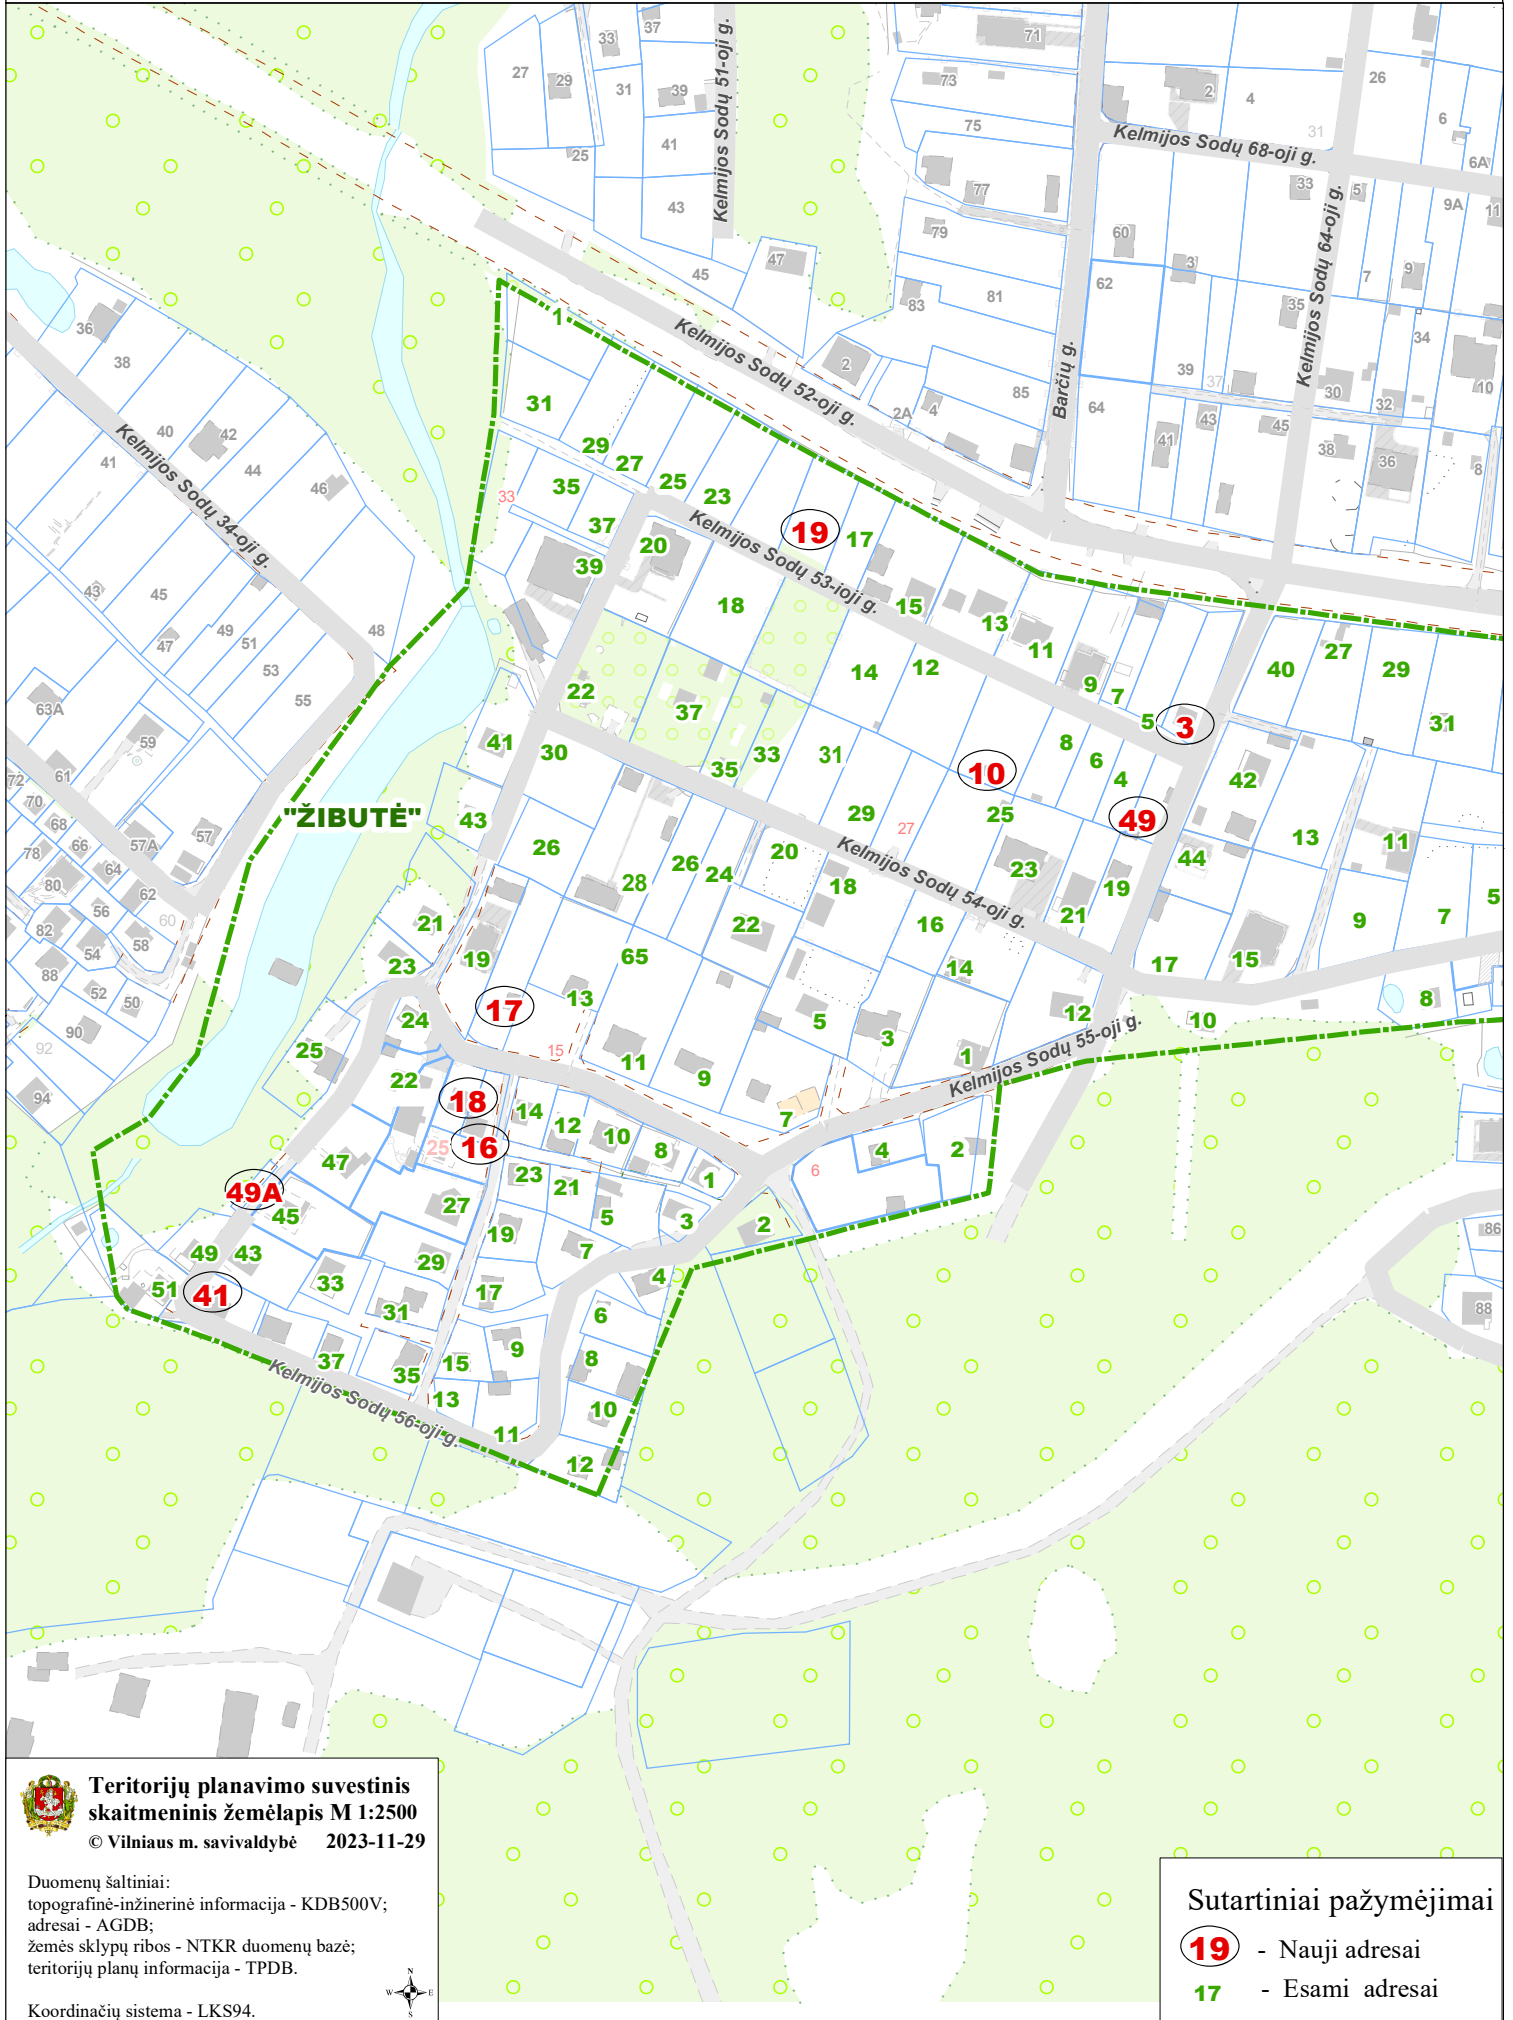

VILNIAUS MIESTO SAVIVALDYBĖS NAUJININKŲ SENIŪNIOS  
SB "ŽIBUTĖ"  
ADRESŲ NUMERIŲ KEITIMO/SUTEIKIMO PLANAS

**Teritorijų planavimo suvestinis skaitmeninis žemėlapis M 1:2500**  
© Vilniaus m. savivaldybė 2023-11-29

Duomenų šaltiniai:  
topografinė-inžinerinė informacija - KDB500V;  
adresai - AGDB;  
žemės sklypų ribos - NTKR duomenų bazė;  
teritorijų planų informacija - TPDB.

Koordinatų sistema - LKS94.

**Sutartiniai pažymėjimai**

- 19** - Nauji adresai
- 17** - Esami adresai