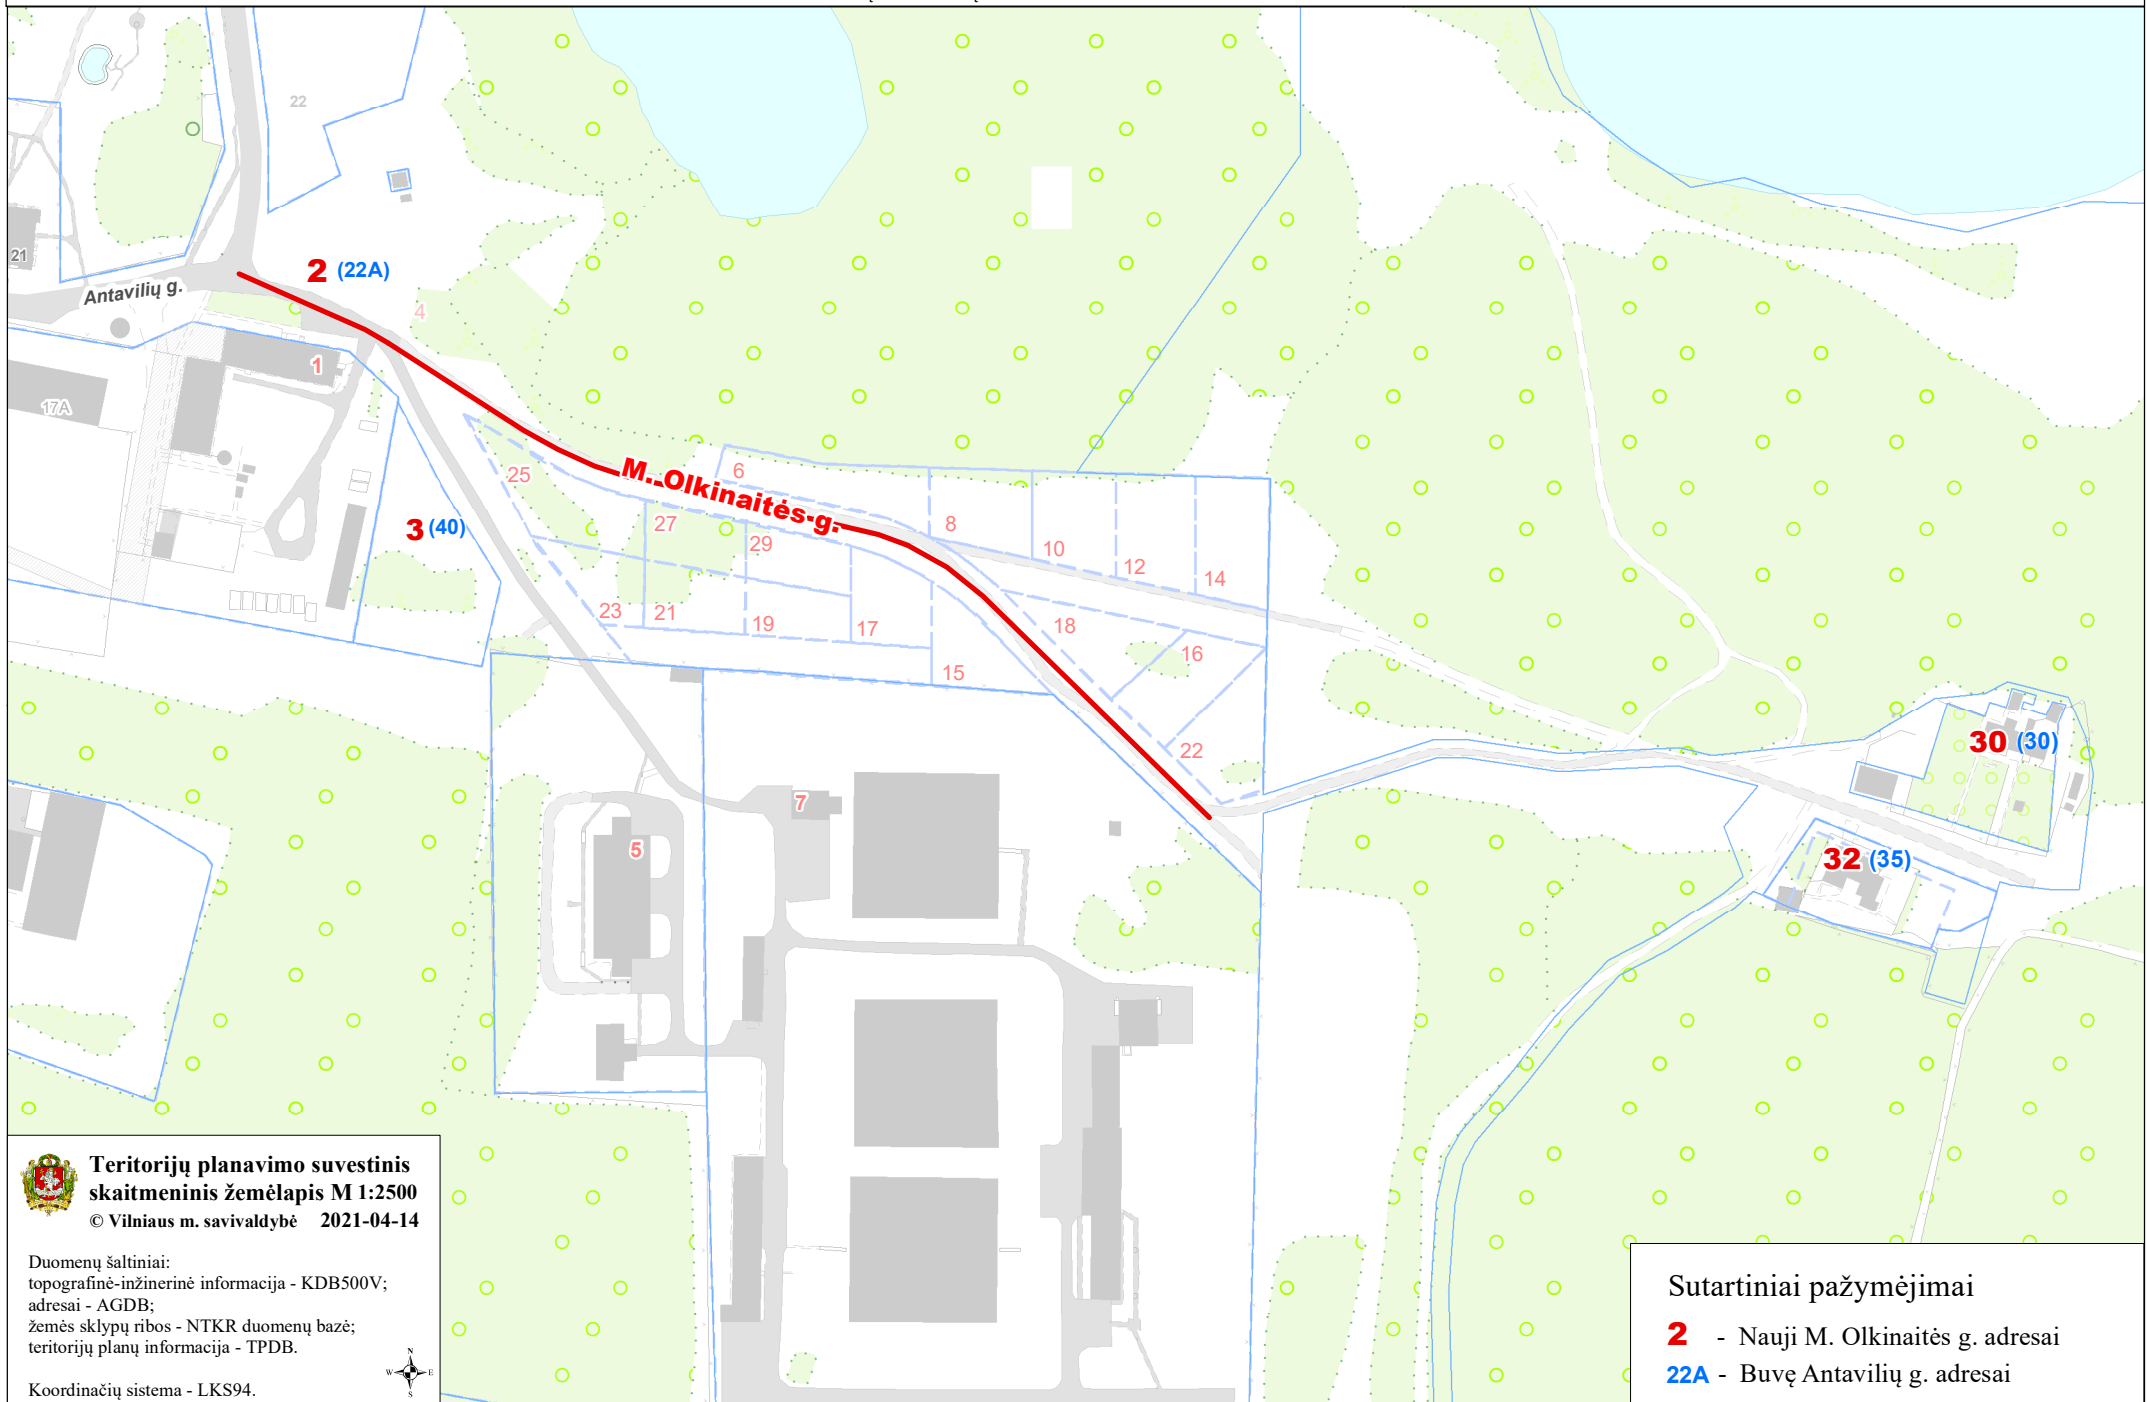

VILNIAUS MIESTO SAVIVALDYBĖS VERKIŲ SENIŪNIJOS  
M. Olkinaitės g. (buv. Antavilių g.)  
ADRESŲ NUMERIŲ KEITIMO/SUTEIKIMO PLANAS

Teritorijų planavimo suvestinis  
skaitmeninis žemėlapis M 1:2500  
© Vilniaus m. savivaldybė 2021-04-14

Duomenų šaltiniai:  
topografinė-inžinerinė informacija - KDB500V;  
adresai - AGDB;  
žemės sklypų ribos - NTKR duomenų bazė;  
teritorijų planų informacija - TPDB.

Koordinacių sistema - LKS94.

Sutartiniai pažymėjimai