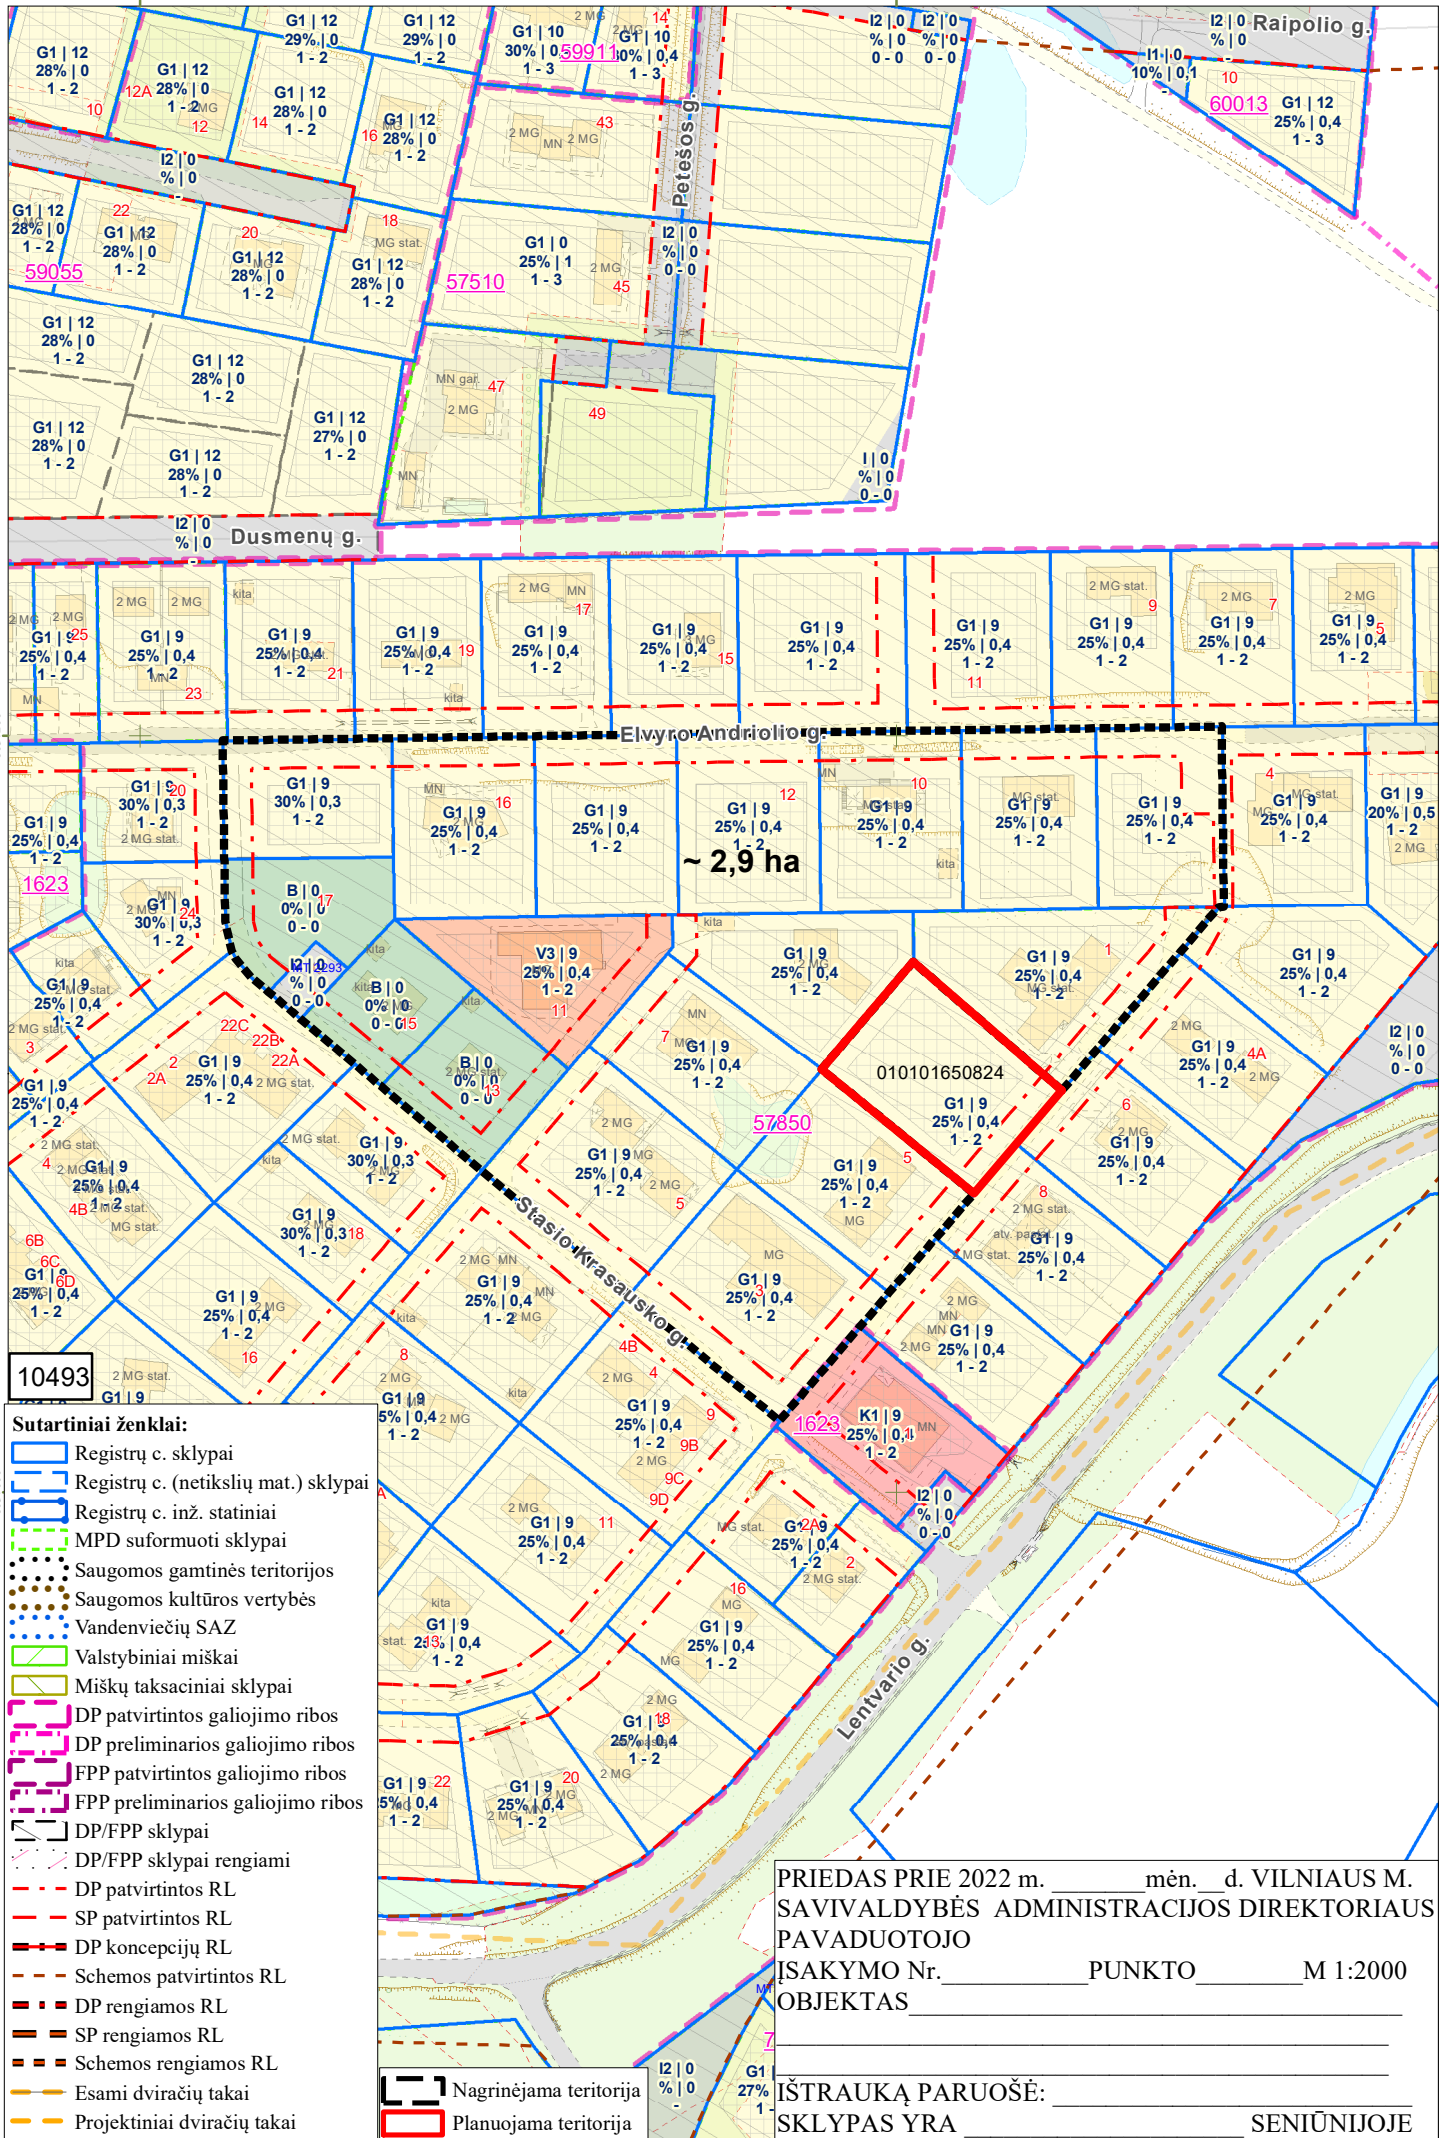

570200

570400

- Sutartiniai ženklai:**
- Registrų c. sklypai
 - Registrų c. (netikslių mat.) sklypai
 - Registrų c. inž. statiniai
 - MPD suformuoti sklypai
 - Saugomos gamtinės teritorijos
 - Saugomos kultūros vertybės
 - Vandenviečių SAZ
 - Valstybiniai miškai
 - Miškų taksaciniai sklypai
 - DP patvirtintos galiojimo ribos
 - DP preliminarios galiojimo ribos
 - FPP patvirtintos galiojimo ribos
 - FPP preliminarios galiojimo ribos
 - DP/FPP sklypai
 - DP/FPP sklypai rengiami
 - DP patvirtintos RL
 - SP patvirtintos RL
 - DP koncepcijų RL
 - Schemos patvirtintos RL
 - DP rengiamos RL
 - SP rengiamos RL
 - Schemos rengiamos RL
 - Esami dviračių takai
 - Projektiniai dviračių takai
 - Nagrinėjama teritorija
 - Planuojama teritorija

PRIEDAS PRIE 2022 m. _____ mėn. _____ d. VILNIAUS M. SAVIVALDYBĖS ADMINISTRACIJOS DIREKTORIAUS PAVADUOTOJO ISAKYMO Nr. _____ PUNKTO _____ M 1:2000 OBJEKTAUS _____

IŠTRAUKĄ PARUOŠĖ: _____ SENIŪNIJOJE