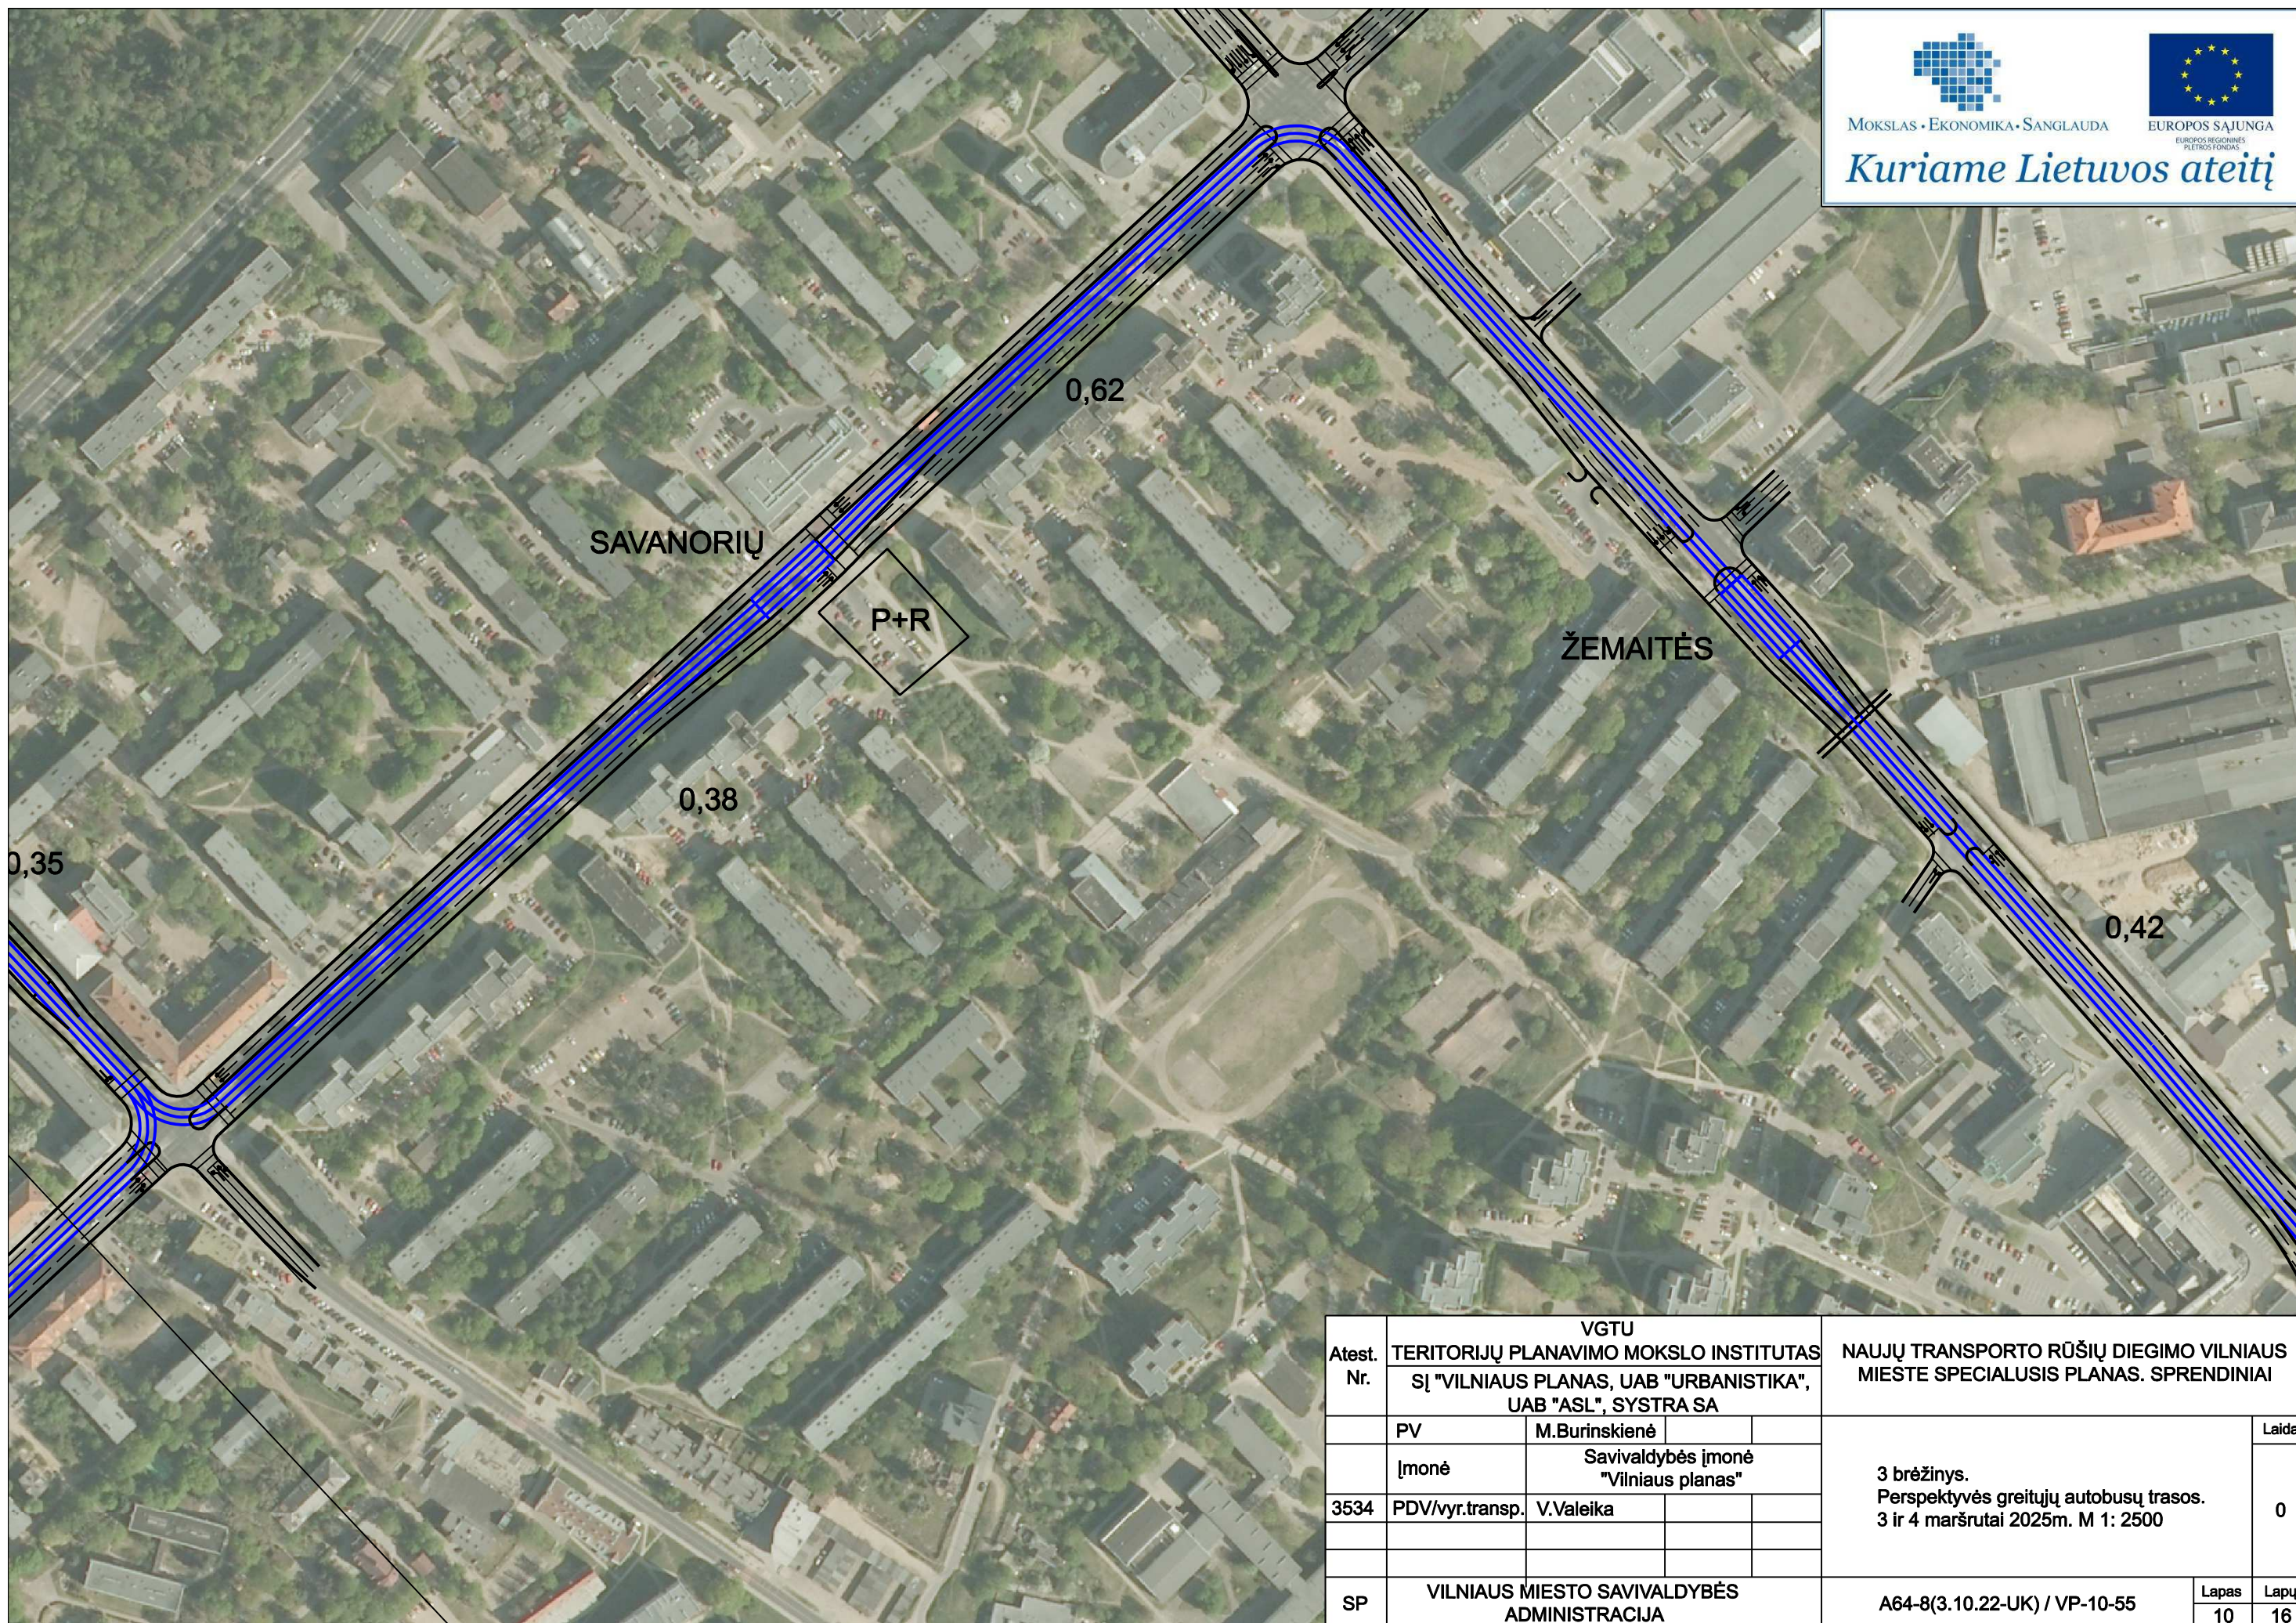

MOKSLAS • EKONOMIKA • SANGLAUDA

Kuriame Lietuvos ateitį

Atest. Nr.	VGTU TERITORIJŲ PLANAVIMO MOKSLO INSTITUTAS SĮ "VILNIAUS PLANAS, UAB "URBANISTIKA", UAB "ASL", SYSTRA SA			NAUJŲ TRANSPORTO RŪŠIŲ DIEGIMO VILNIAUS MIESTE SPECIALUSIS PLANAS. SPRENDINIAI	
	PV	M.Burinskienė		3 brėžinys. Perspektyvės greitųjų autobusų trasos. 3 ir 4 maršrutai 2025m. M 1: 2500	Laida
	Įmonė	Savivaldybės įmonė "Vilniaus planas"			0
3534	PDV/vyr.transp.	V.Valeika			
SP	VILNIAUS MIESTO SAVIVALDYBĖS ADMINISTRACIJA			A64-8(3.10.22-UK) / VP-10-55	Lapas 10 / Lapų 16