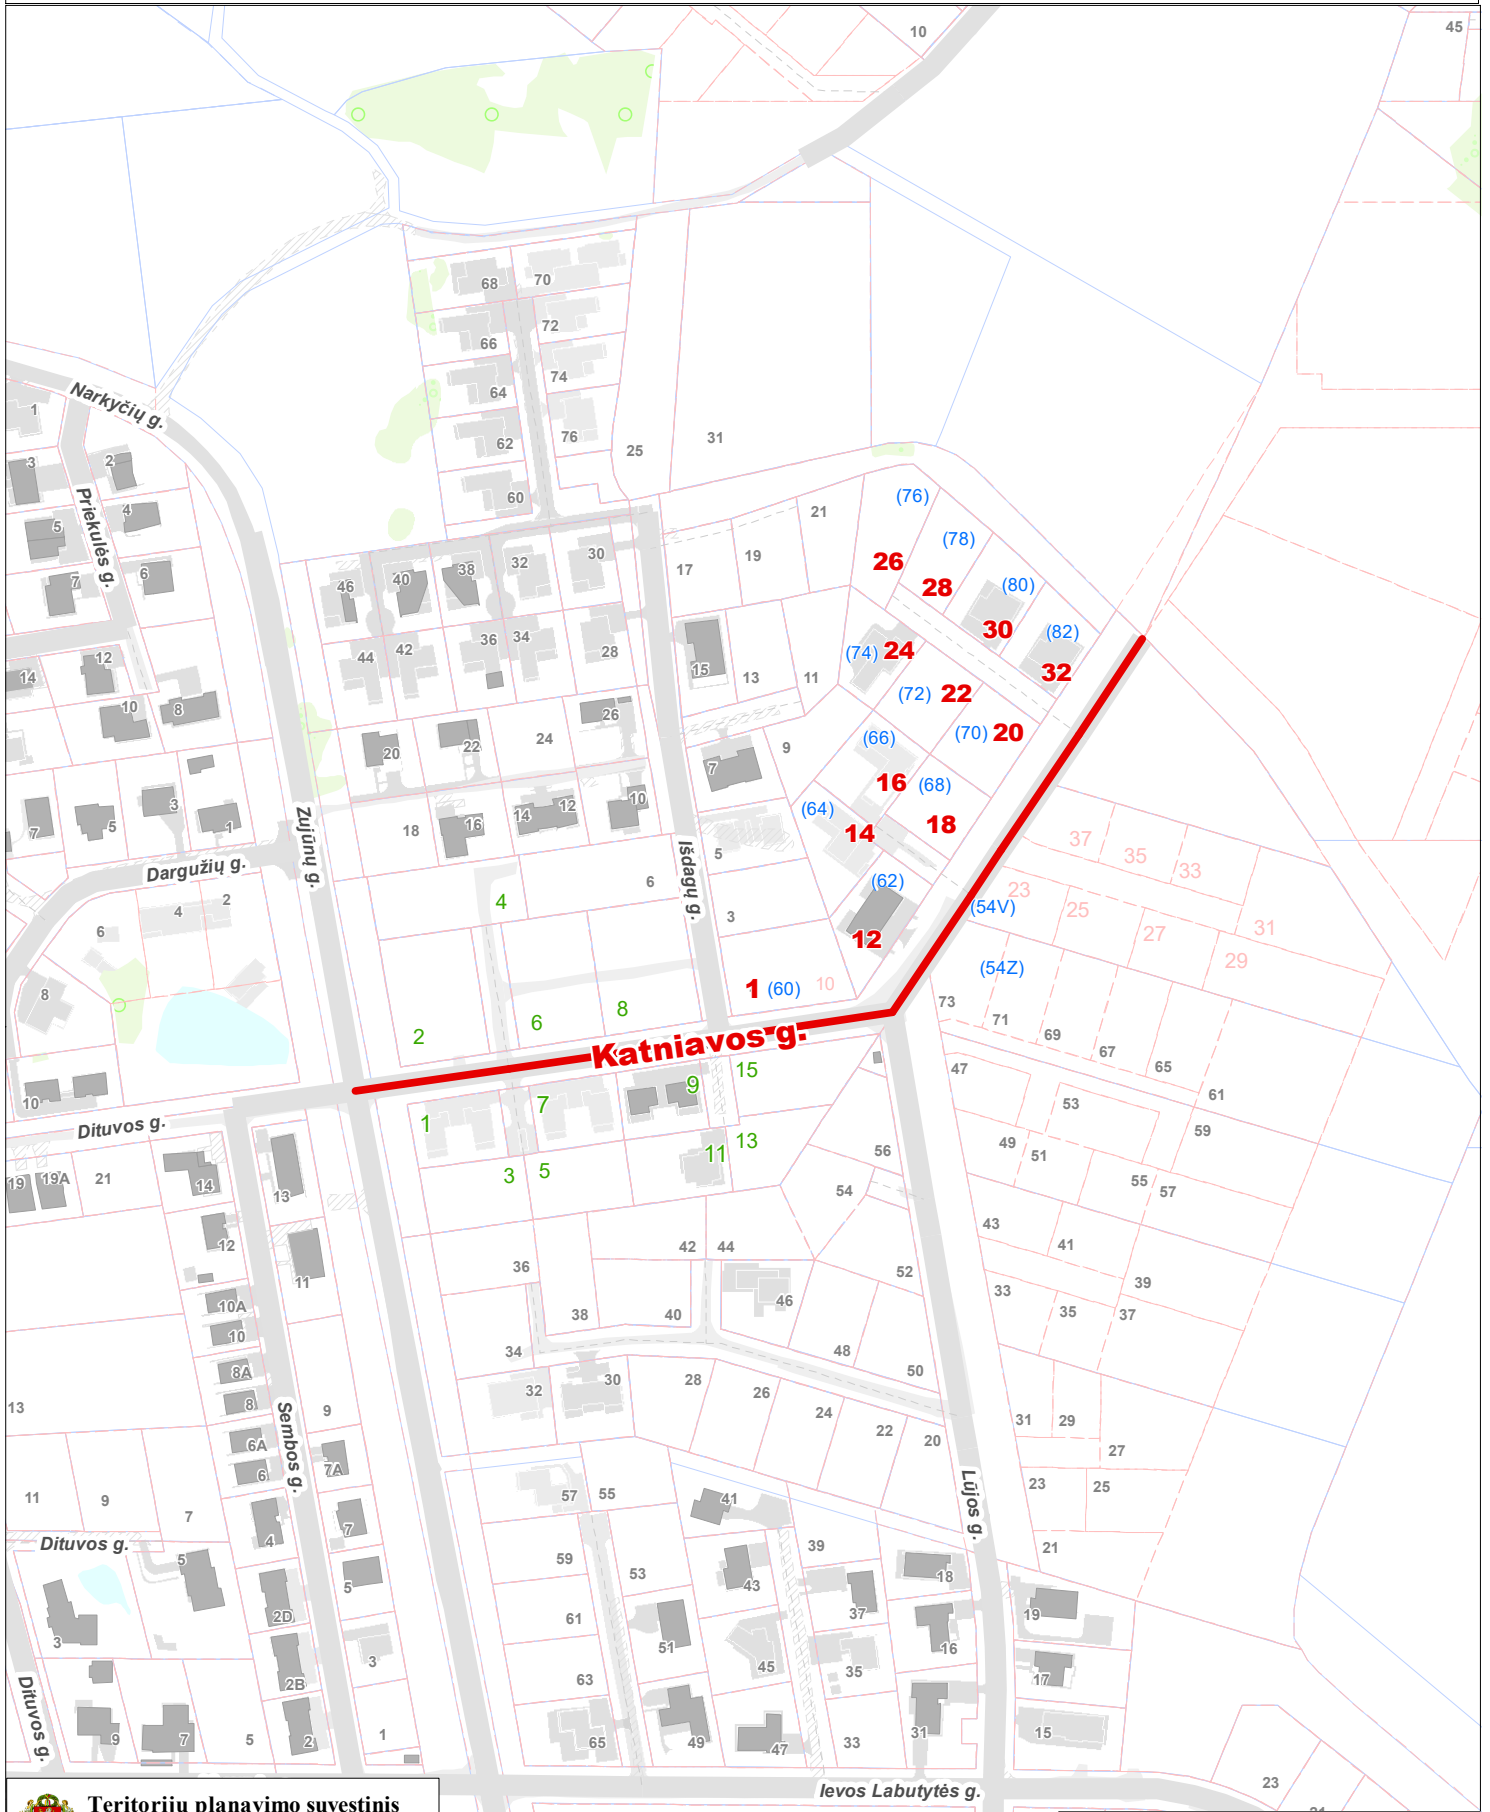

VILNIAUS MIESTO SAVIVALDYBĖS PILAITĖS SENIŪNIJOS  
**Katniavos g.**  
 ADRESŲ NUMERIŲ KEITIMO/SUTEIKIMO PLANAS

**Teritorijų planavimo suvestinis  
 skaitmeninis žemėlapis M 1:3000**  
 © Vilniaus m. savivaldybė 2018.05.16

Duomenų šaltiniai:  
 topografinė-inžinerinė informacija - KDB500V;  
 adresai - AGDB;  
 žemės sklypų ribos - NTKR duomenų bazė;  
 teritorijų planų informacija - TPDB.

Koordinacių sistema - LKS94.

**Sutartiniai pažymėjimai**

- 12** - Nauji adresai
- 62** - Buvę Katniavos g. adresai
- 2** - Esami Katniavos g. adresai