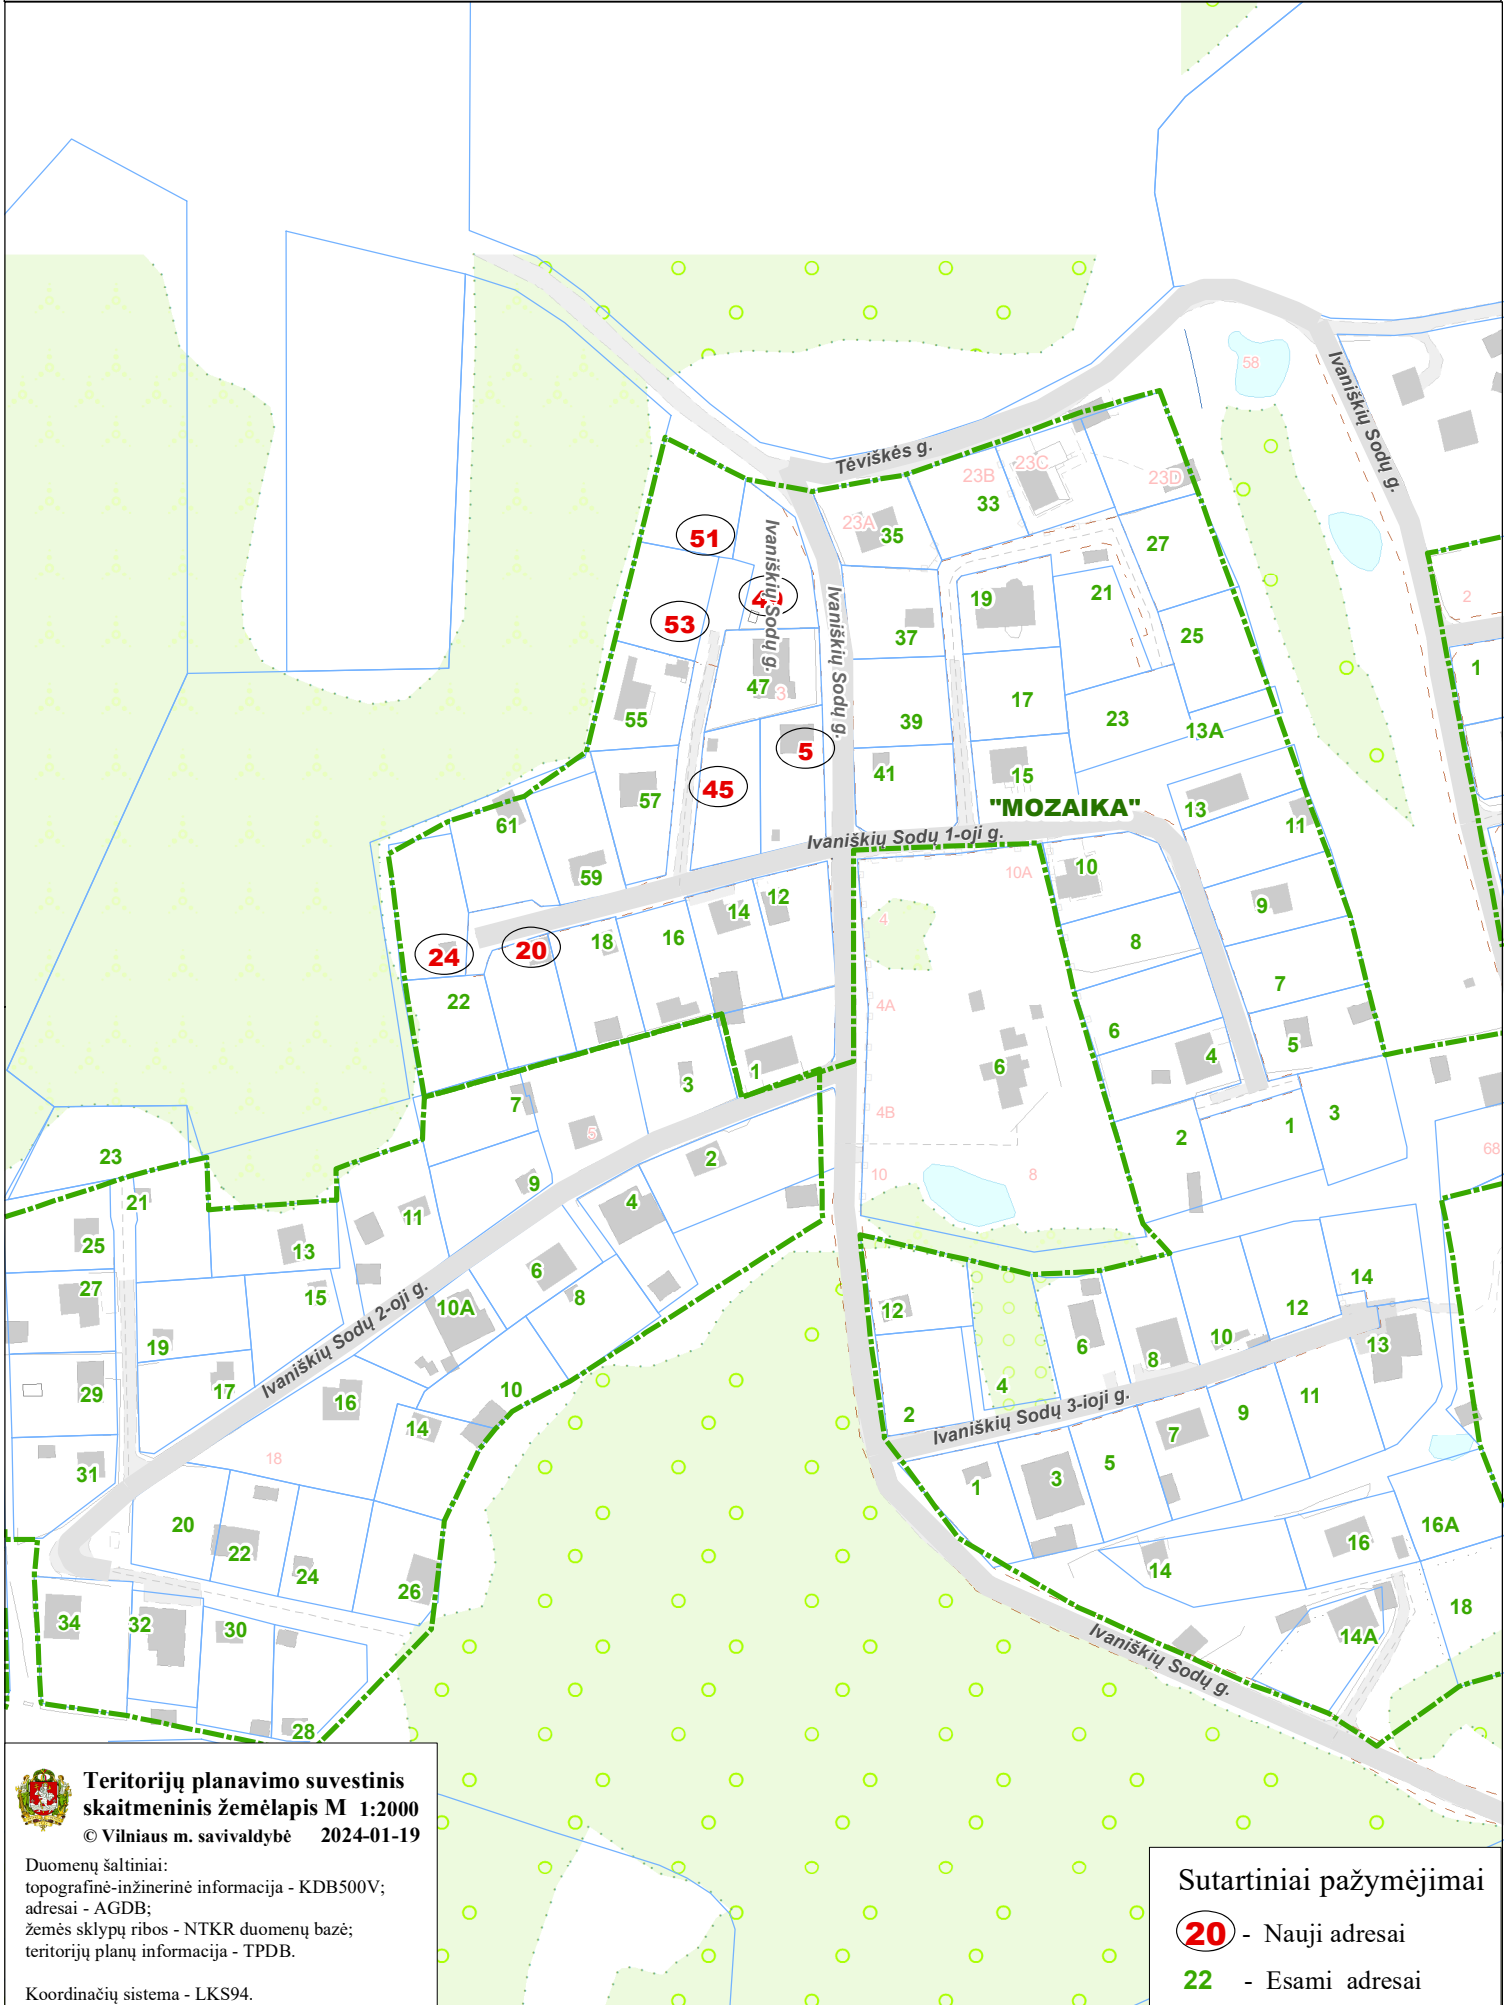

VILNIAUS MIESTO SAVIVALDYBĖS NAUJININKŲ SENIŪNIJOS
SB "MOZAIKA"
ADRESŲ NUMERIŲ KEITIMO/SUTEIKIMO PLANAS

Teritorijų planavimo suvestinis
skaitmeninis žemėlapis M 1:2000
© Vilniaus m. savivaldybė 2024-01-19

Duomenų šaltiniai:
topografinė-inžinerinė informacija - KDB500V;
adresai - AGDB;
žemės sklypų ribos - NTKR duomenų bazė;
teritorijų planų informacija - TPDB.

Koordinacių sistema - LKS94.

Sutartiniai pažymėjimai

- 20** - Nauji adresai
- 22** - Esami adresai