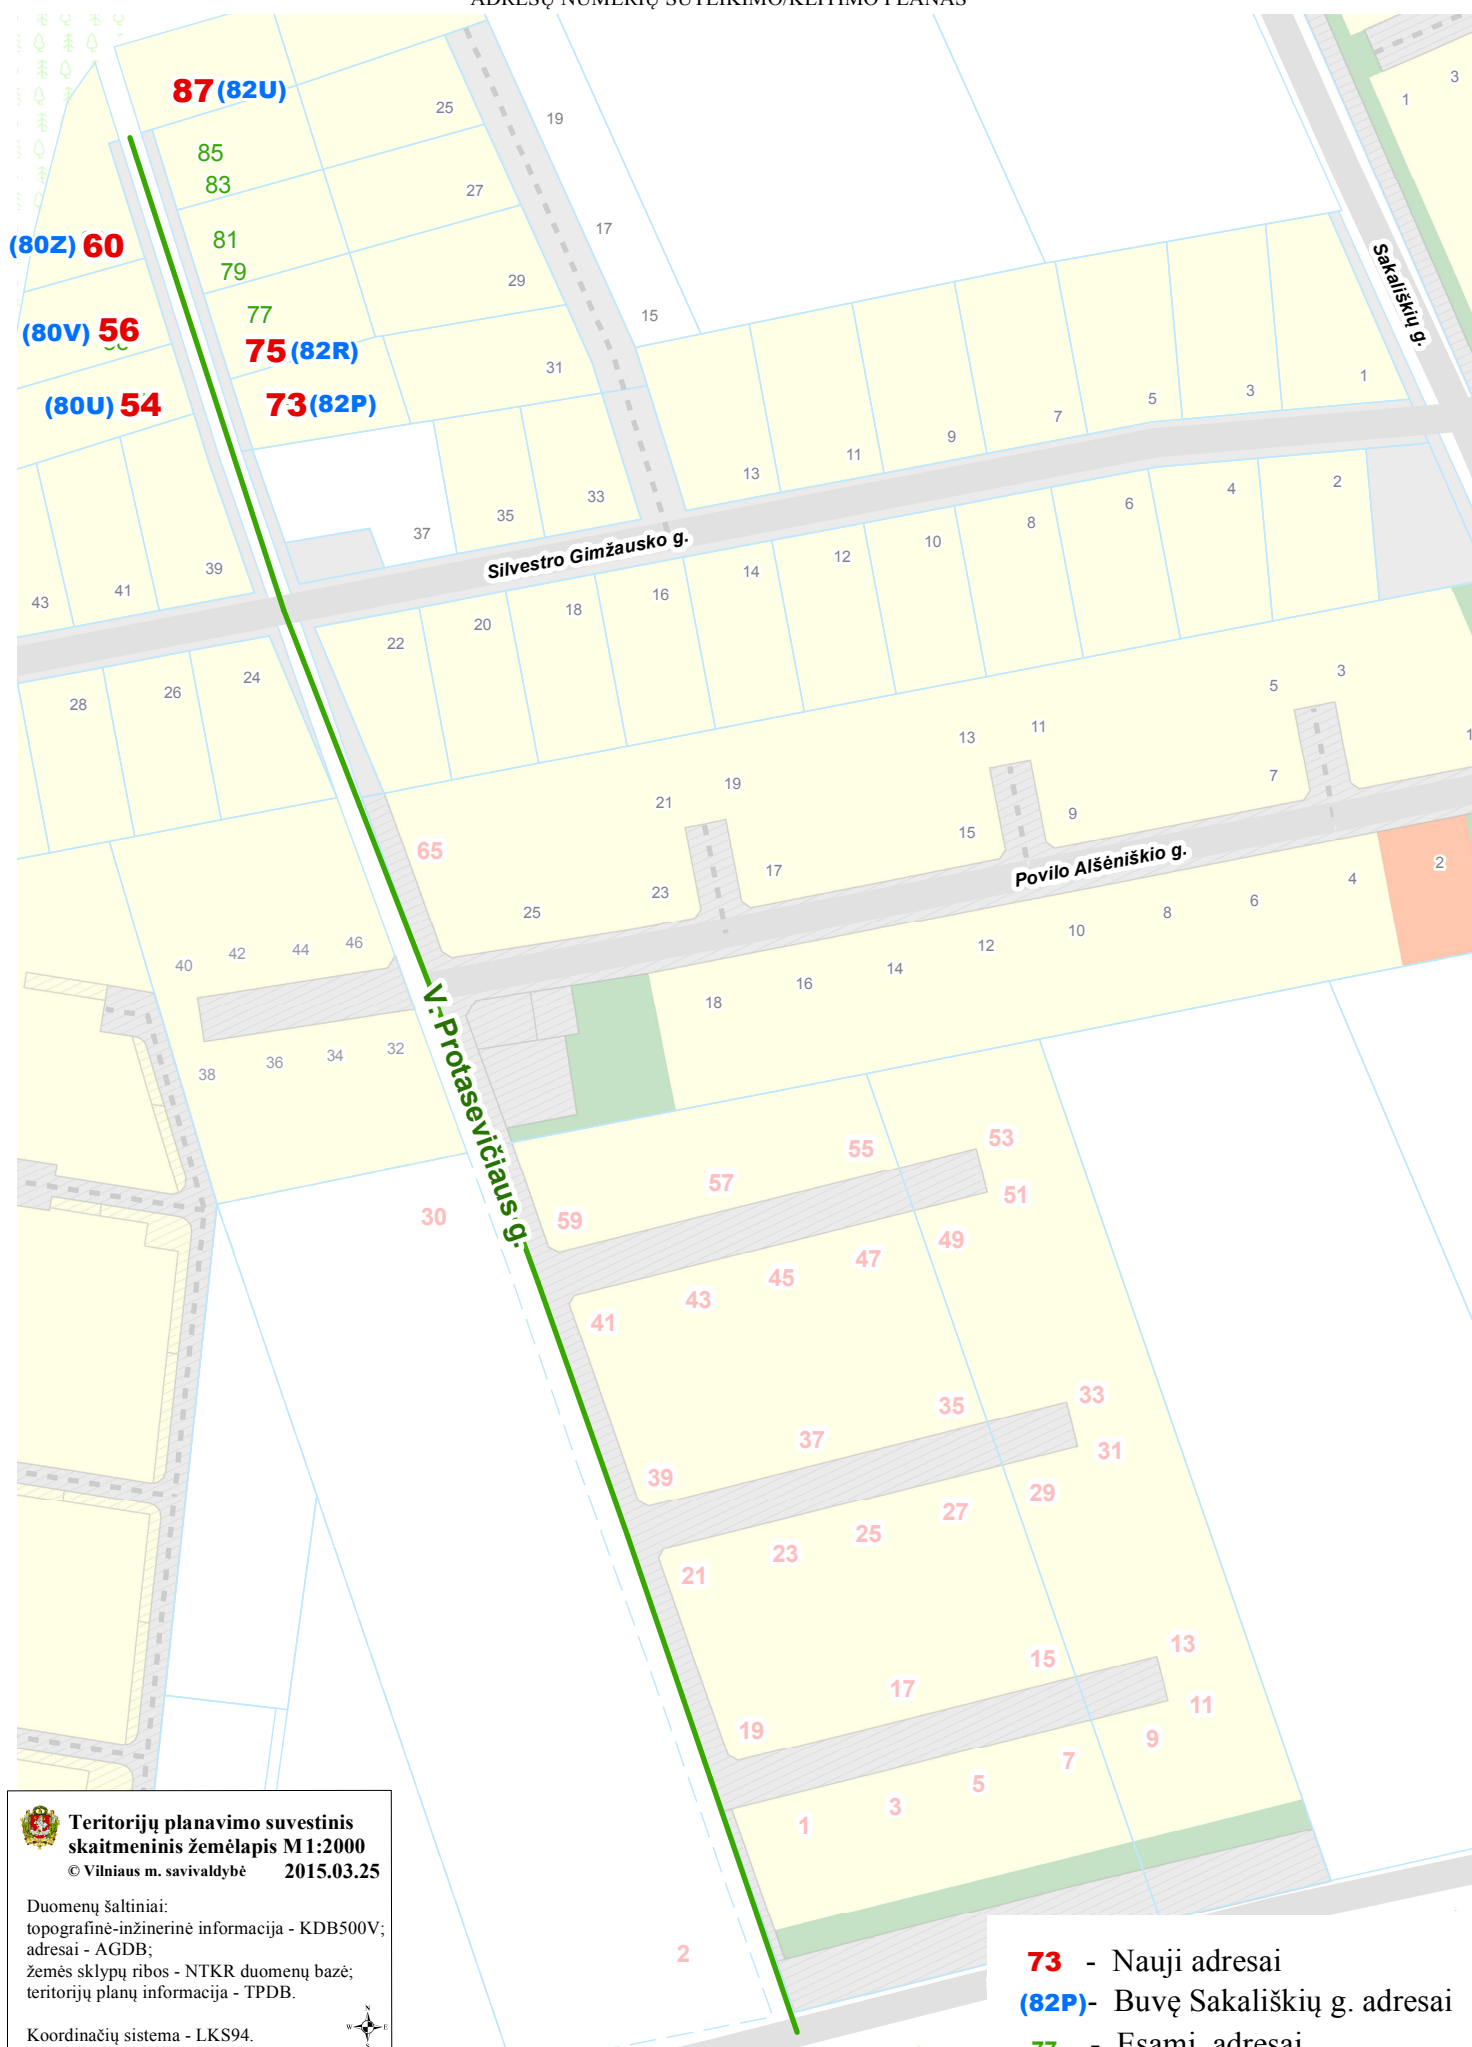

VILNIAUS MIESTO SAVIVALDYBĖS VERKIŲ SENIŪNIJOS  
**V. Protasevičiaus g.**  
 ADRESŲ NUMERIŲ SUTEIKIMO/KEITIMO PLANAS

 **Teritorijų planavimo suvestinis skaitmeninis žemėlapis M1:2000**  
 © Vilniaus m. savivaldybė 2015.03.25

Duomenų šaltiniai:  
 topografinė-inžinerinė informacija - KDB500V;  
 adresai - AGDB;  
 žemės sklypų ribos - NTKR duomenų bazė;  
 teritorijų planų informacija - TPDB.

Koordinacių sistema - LKS94.

**73** - Nauji adresai  
**(82P)**- Buvę Sakališkių g. adresai  
**77** - Esami adresai