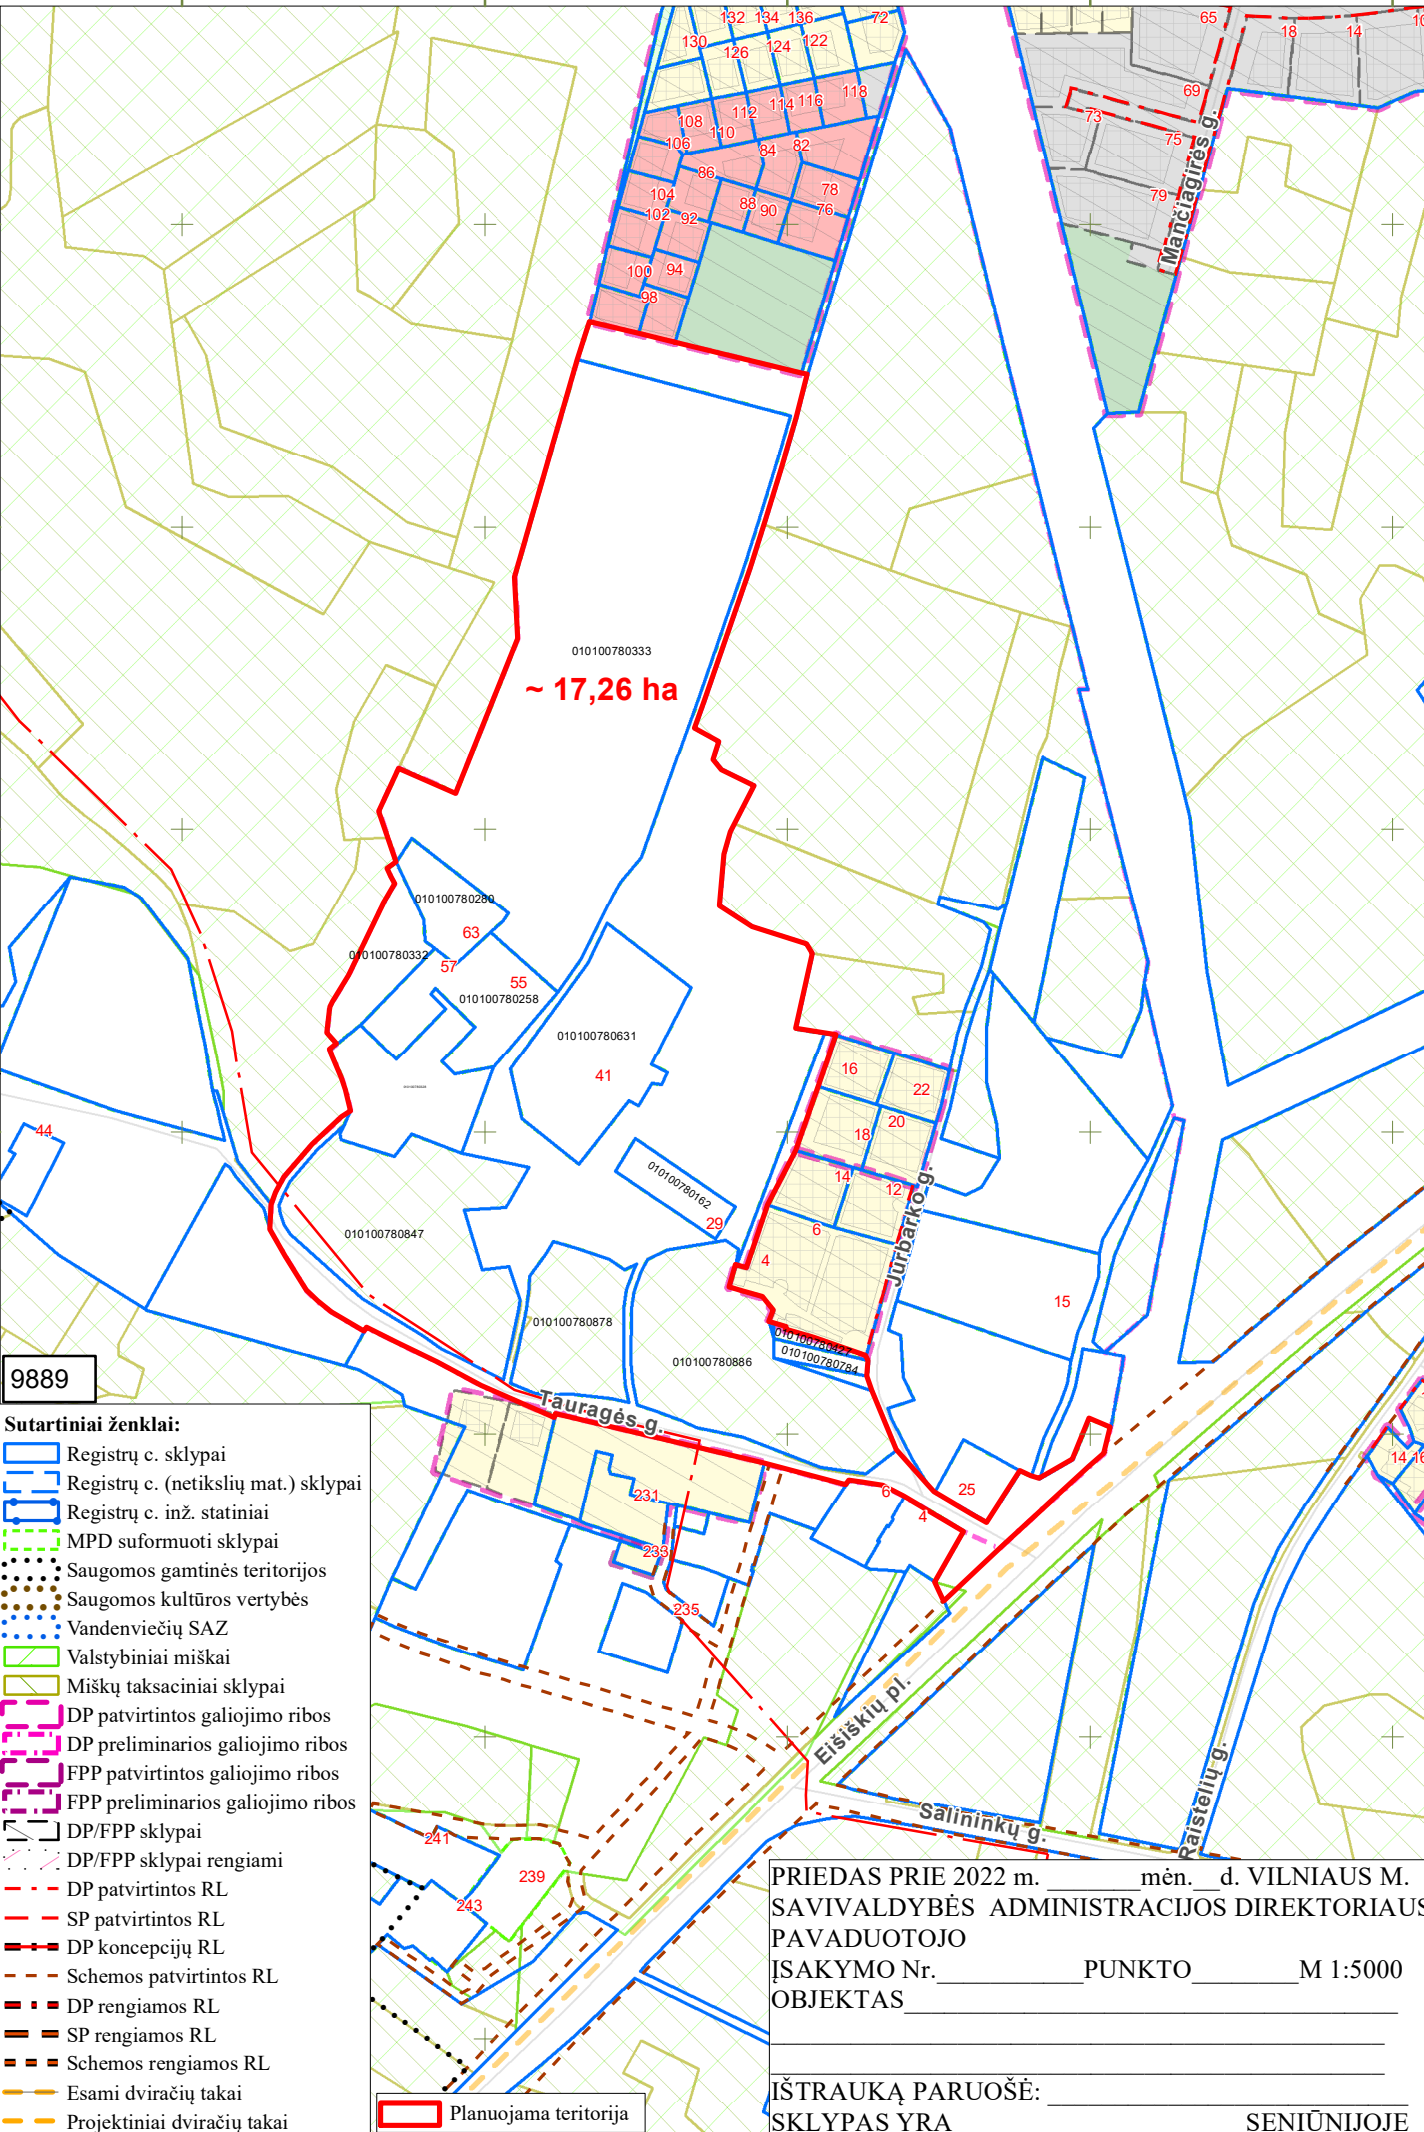

578400

578600

578800

579000

579200

6054000

6054100

6054200

6054300

6054800

6054900

6054400

9889

Sutartiniai ženklai:

- Registrų c. sklypai
- Registrų c. (netikslų mat.) sklypai
- Registrų c. inž. statiniai
- MPD suformuoti sklypai
- Saugomos gamtinės teritorijos
- Saugomos kultūros vertybės
- Vandenviečių SAZ
- Valstybiniai miškai
- Miškų taksaciniai sklypai
- DP patvirtintos galiojimo ribos
- DP preliminarios galiojimo ribos
- FPP patvirtintos galiojimo ribos
- FPP preliminarios galiojimo ribos
- DP/FPP sklypai
- DP/FPP sklypai rengiami
- DP patvirtintos RL
- SP patvirtintos RL
- DP koncepcijų RL
- Schemos patvirtintos RL
- DP rengiamos RL
- SP rengiamos RL
- Schemos rengiamos RL
- Esami dviračių takai
- Projektiniai dviračių takai
- Planuojama teritorija

PRIEDAS PRIE 2022 m. _____ mėn. _____ d. VILNIAUS M. SAVIVALDYBĖS ADMINISTRACIJOS DIREKTORIAUS PAVADUOTOJO ĮSAKYMO Nr. _____ PUNKTO _____ M 1:5000 OBJEKTAUS _____

IŠTRAUKĄ PARUOŠĖ: _____ SKLYPAS YRA _____ SENIŪNIJOJE