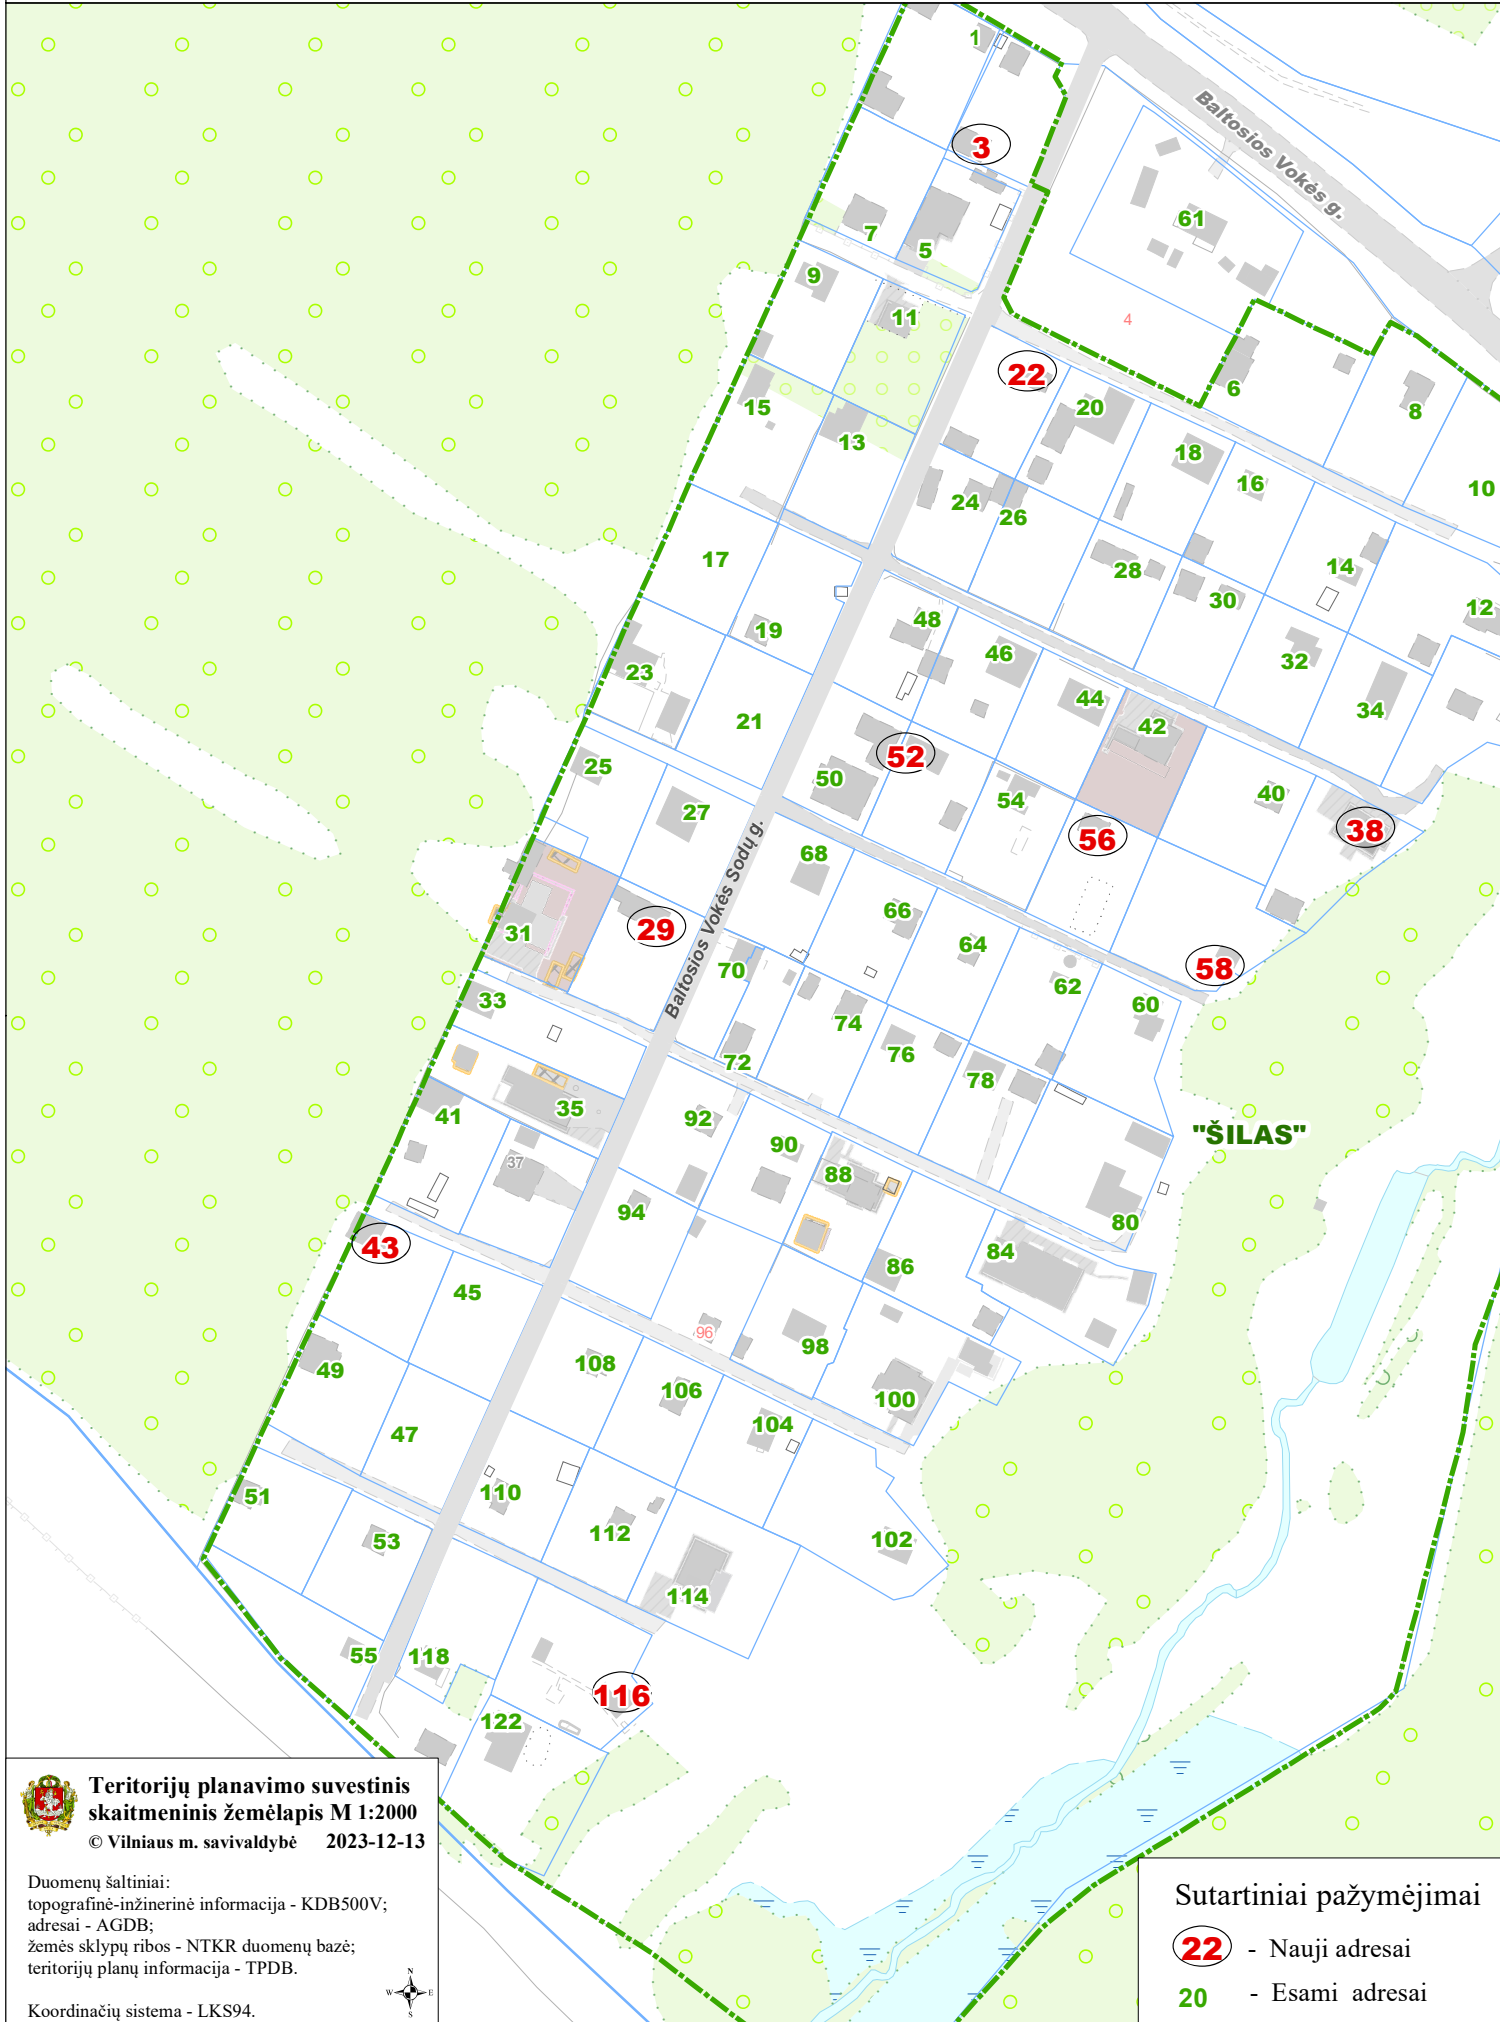

VILNIAUS MIESTO SAVIVALDYBĖS NAUJININKŲ SENIŪNIJOS
SB "ŠILAS"
ADRESŲ NUMERIŲ KEITIMO/SUTEIKIMO PLANAS

Teritorijų planavimo suvestinis
skaitmeninis žemėlapis M 1:2000
© Vilniaus m. savivaldybė 2023-12-13

Duomenų šaltiniai:
topografinė-inžinerinė informacija - KDB500V;
adresai - AGDB;
žemės sklypų ribos - NTKR duomenų bazė;
teritorijų planų informacija - TPDB.

Koordinacių sistema - LKS94.

Sutartiniai pažymėjimai

22 - Nauji adresai

20 - Esami adresai