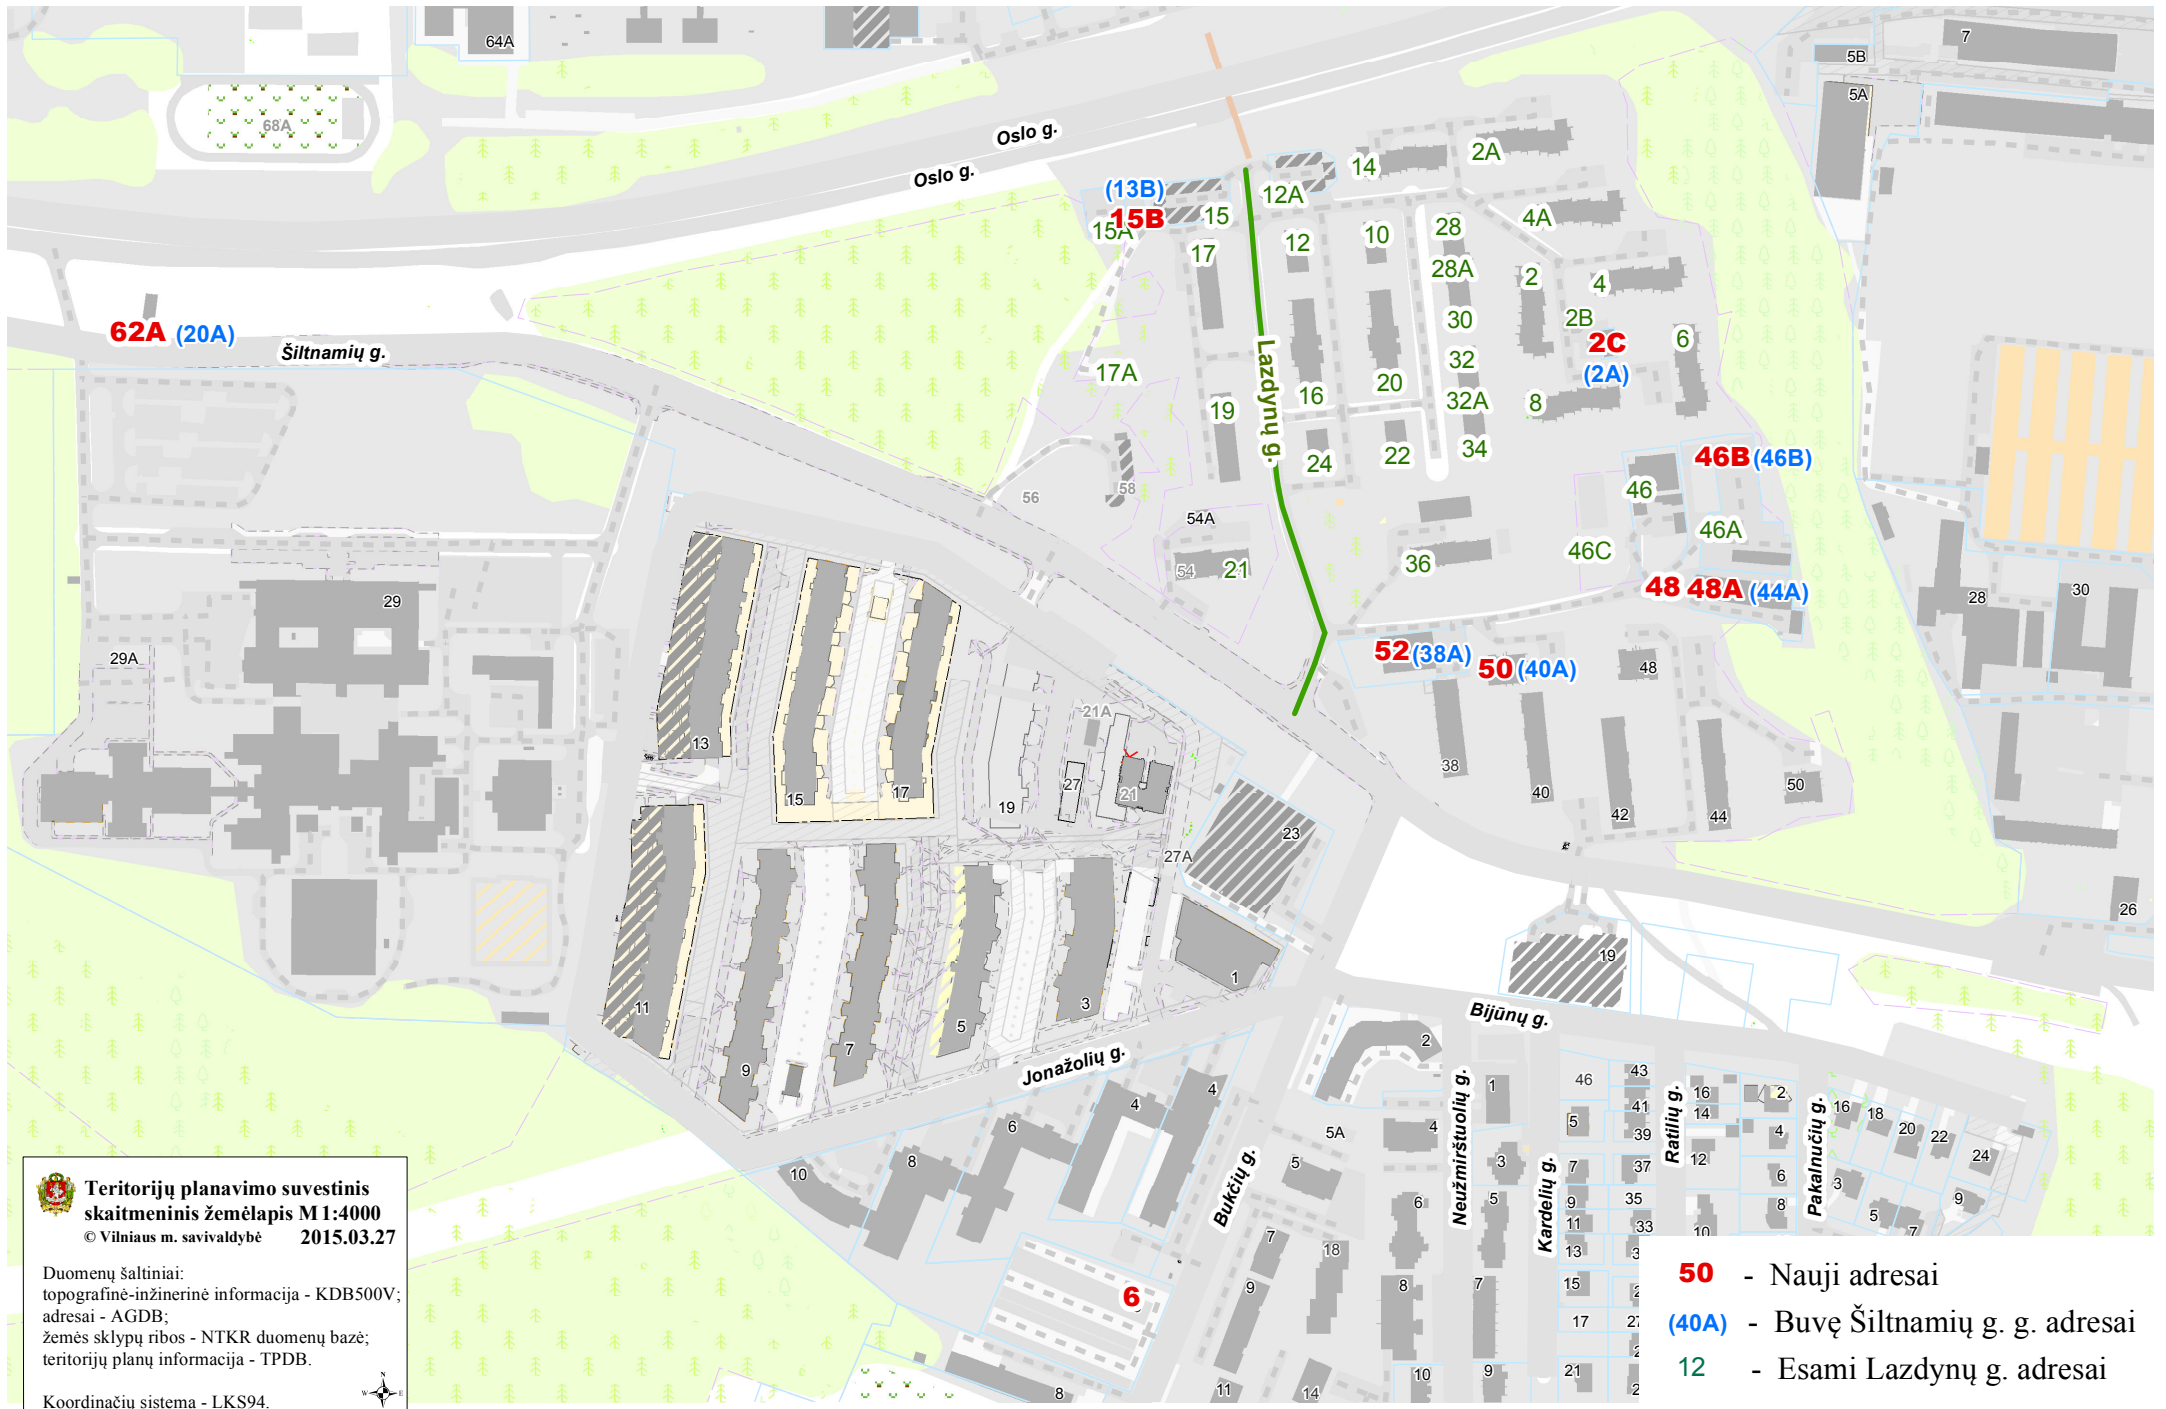

VILNIAUS MIESTO SAVIVALDYBĖS LAZDYNŲ SENIŪNIJOS

Lazdynų g.

ADRESŲ NUMERIŲ SUTEIKIMO/KEITIMO PLANAS

Teritorijų planavimo suvestinis skaitmeninis žemėlapis M1:4000

© Vilniaus m. savivaldybė 2015.03.27

Duomenų šaltiniai:
 topografinė-inžinerinė informacija - KDB500V;
 adresai - AGDB;
 žemės sklypų ribos - NTKR duomenų bazė;
 teritorijų planų informacija - TPDB.

Koordinacių sistema - LKS94.

- 50** - Nauji adresai
- (40A)** - Buvę Šiltnamių g. g. adresai
- 12** - Esami Lazdynų g. adresai