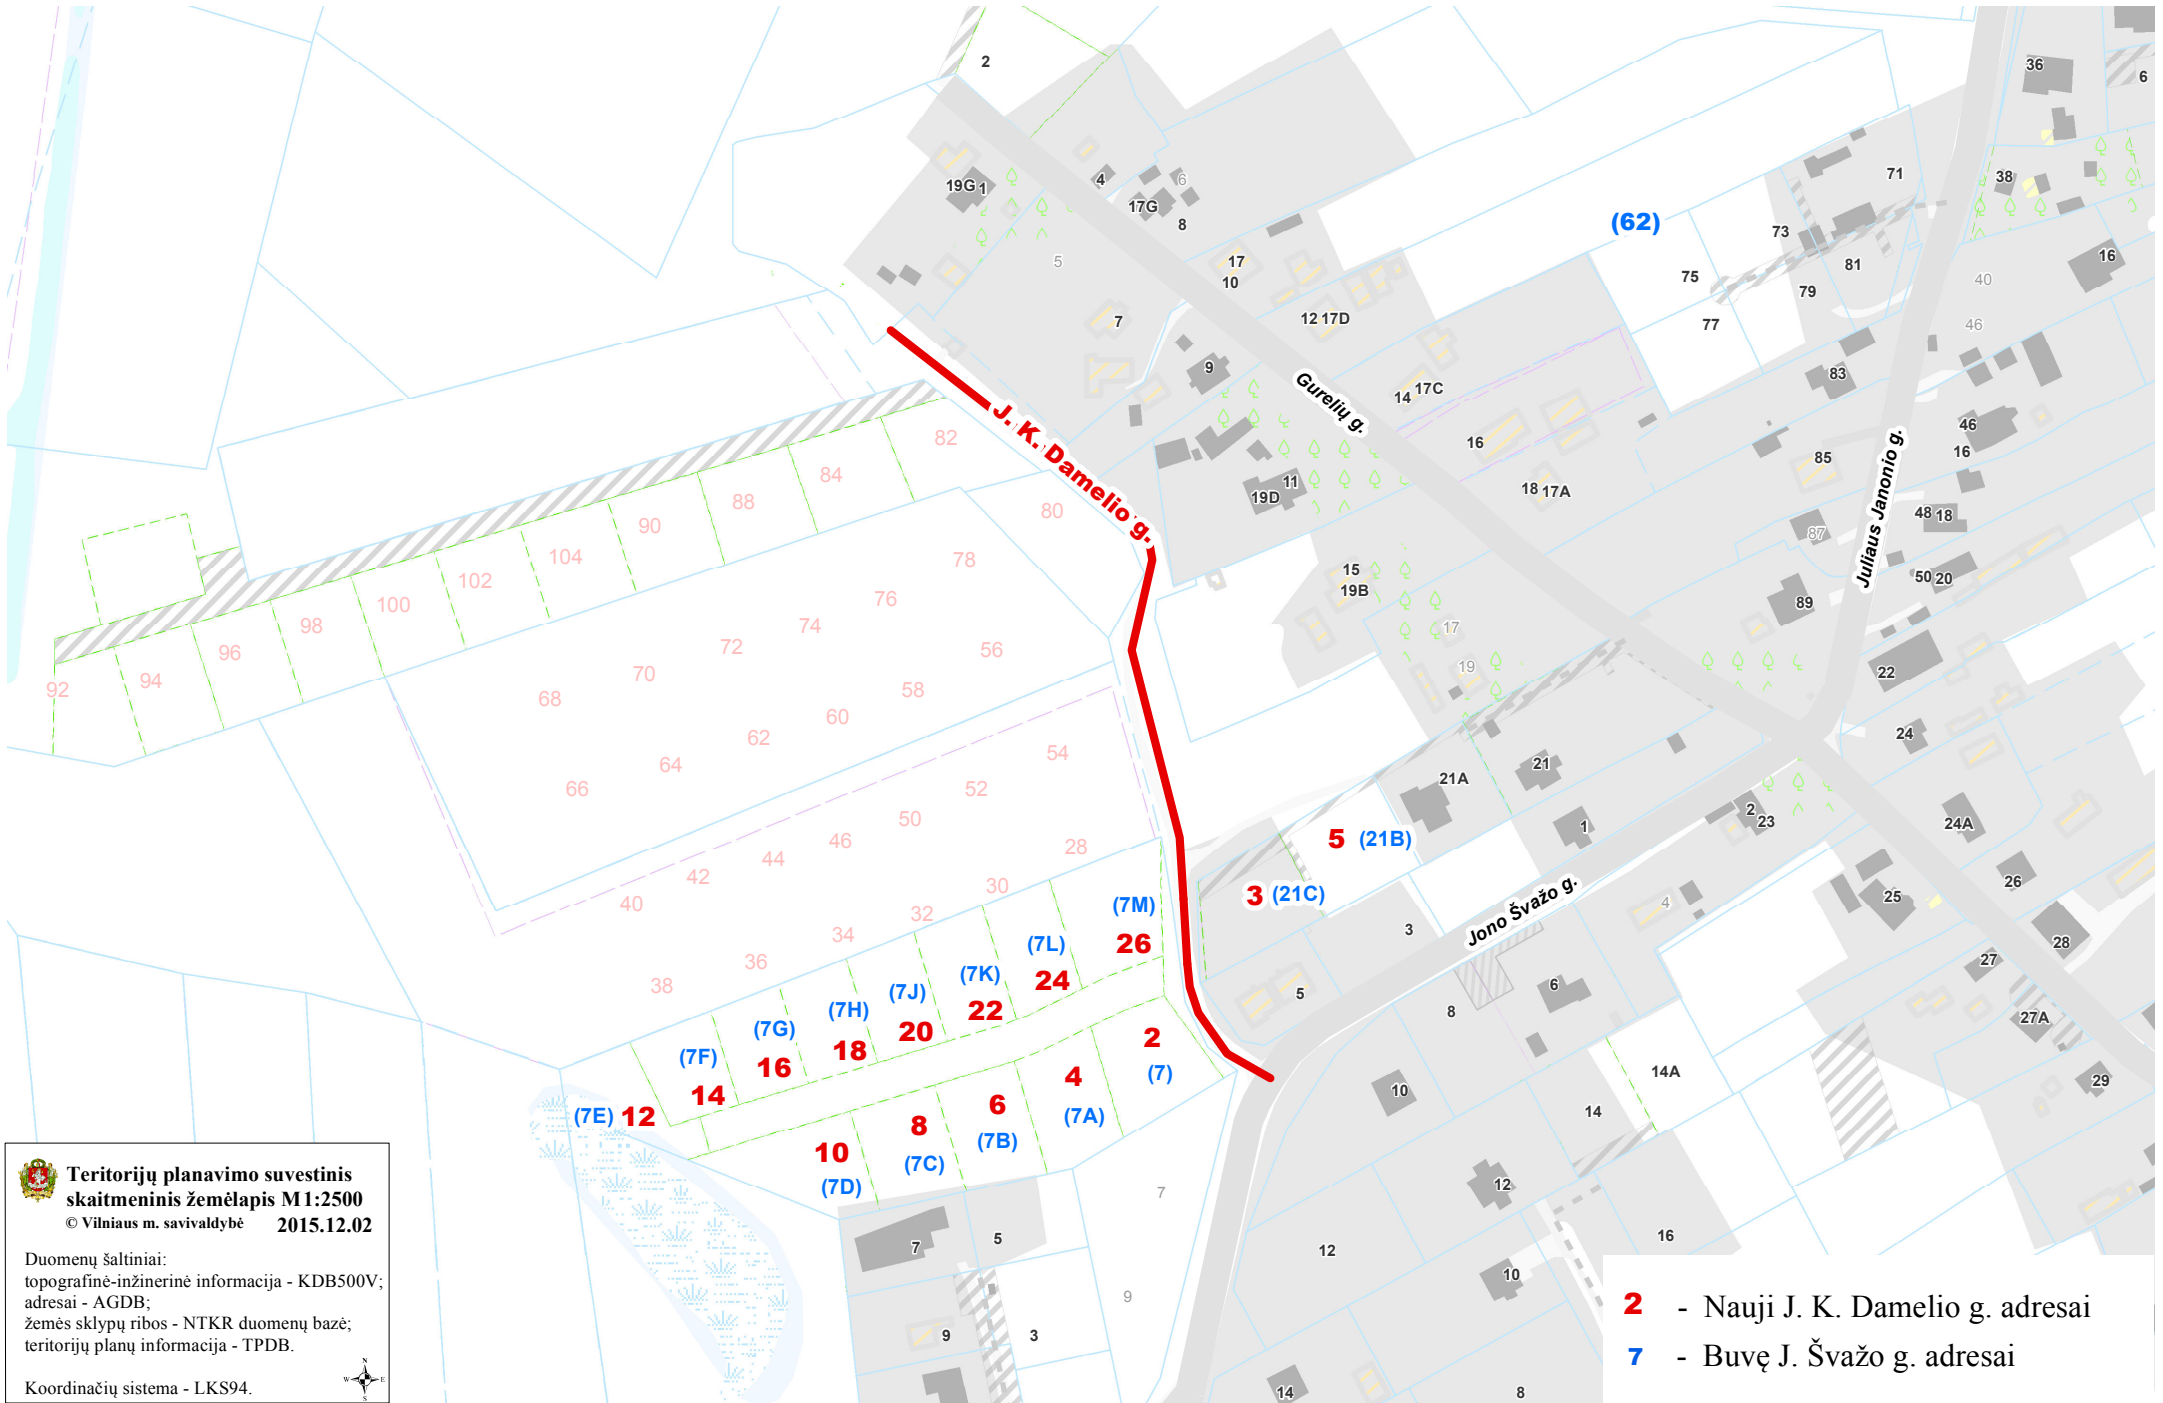

VILNIAUS MIESTO SAVIVALDYBĖS PANERIŲ SENIŪNIJOS
J.K. Damelio g. (buv. J. Švažo g.)
ADRESŲ NUMERIŲ KEITIMO/SUTEIKIMO PLANAS

 Teritorijų planavimo suvestinis skaitmeninis žemėlapis M1:2500
© Vilniaus m. savivaldybė 2015.12.02

Duomenų šaltiniai:
topografinė-inžinerinė informacija - KDB500V;
adresai - AGDB;
žemės sklypų ribos - NTKR duomenų bazė;
teritorijų planų informacija - TPDB.

Koordinacių sistema - LKS94.

2 - Nauji J. K. Damelio g. adresai
7 - Buvę J. Švažo g. adresai