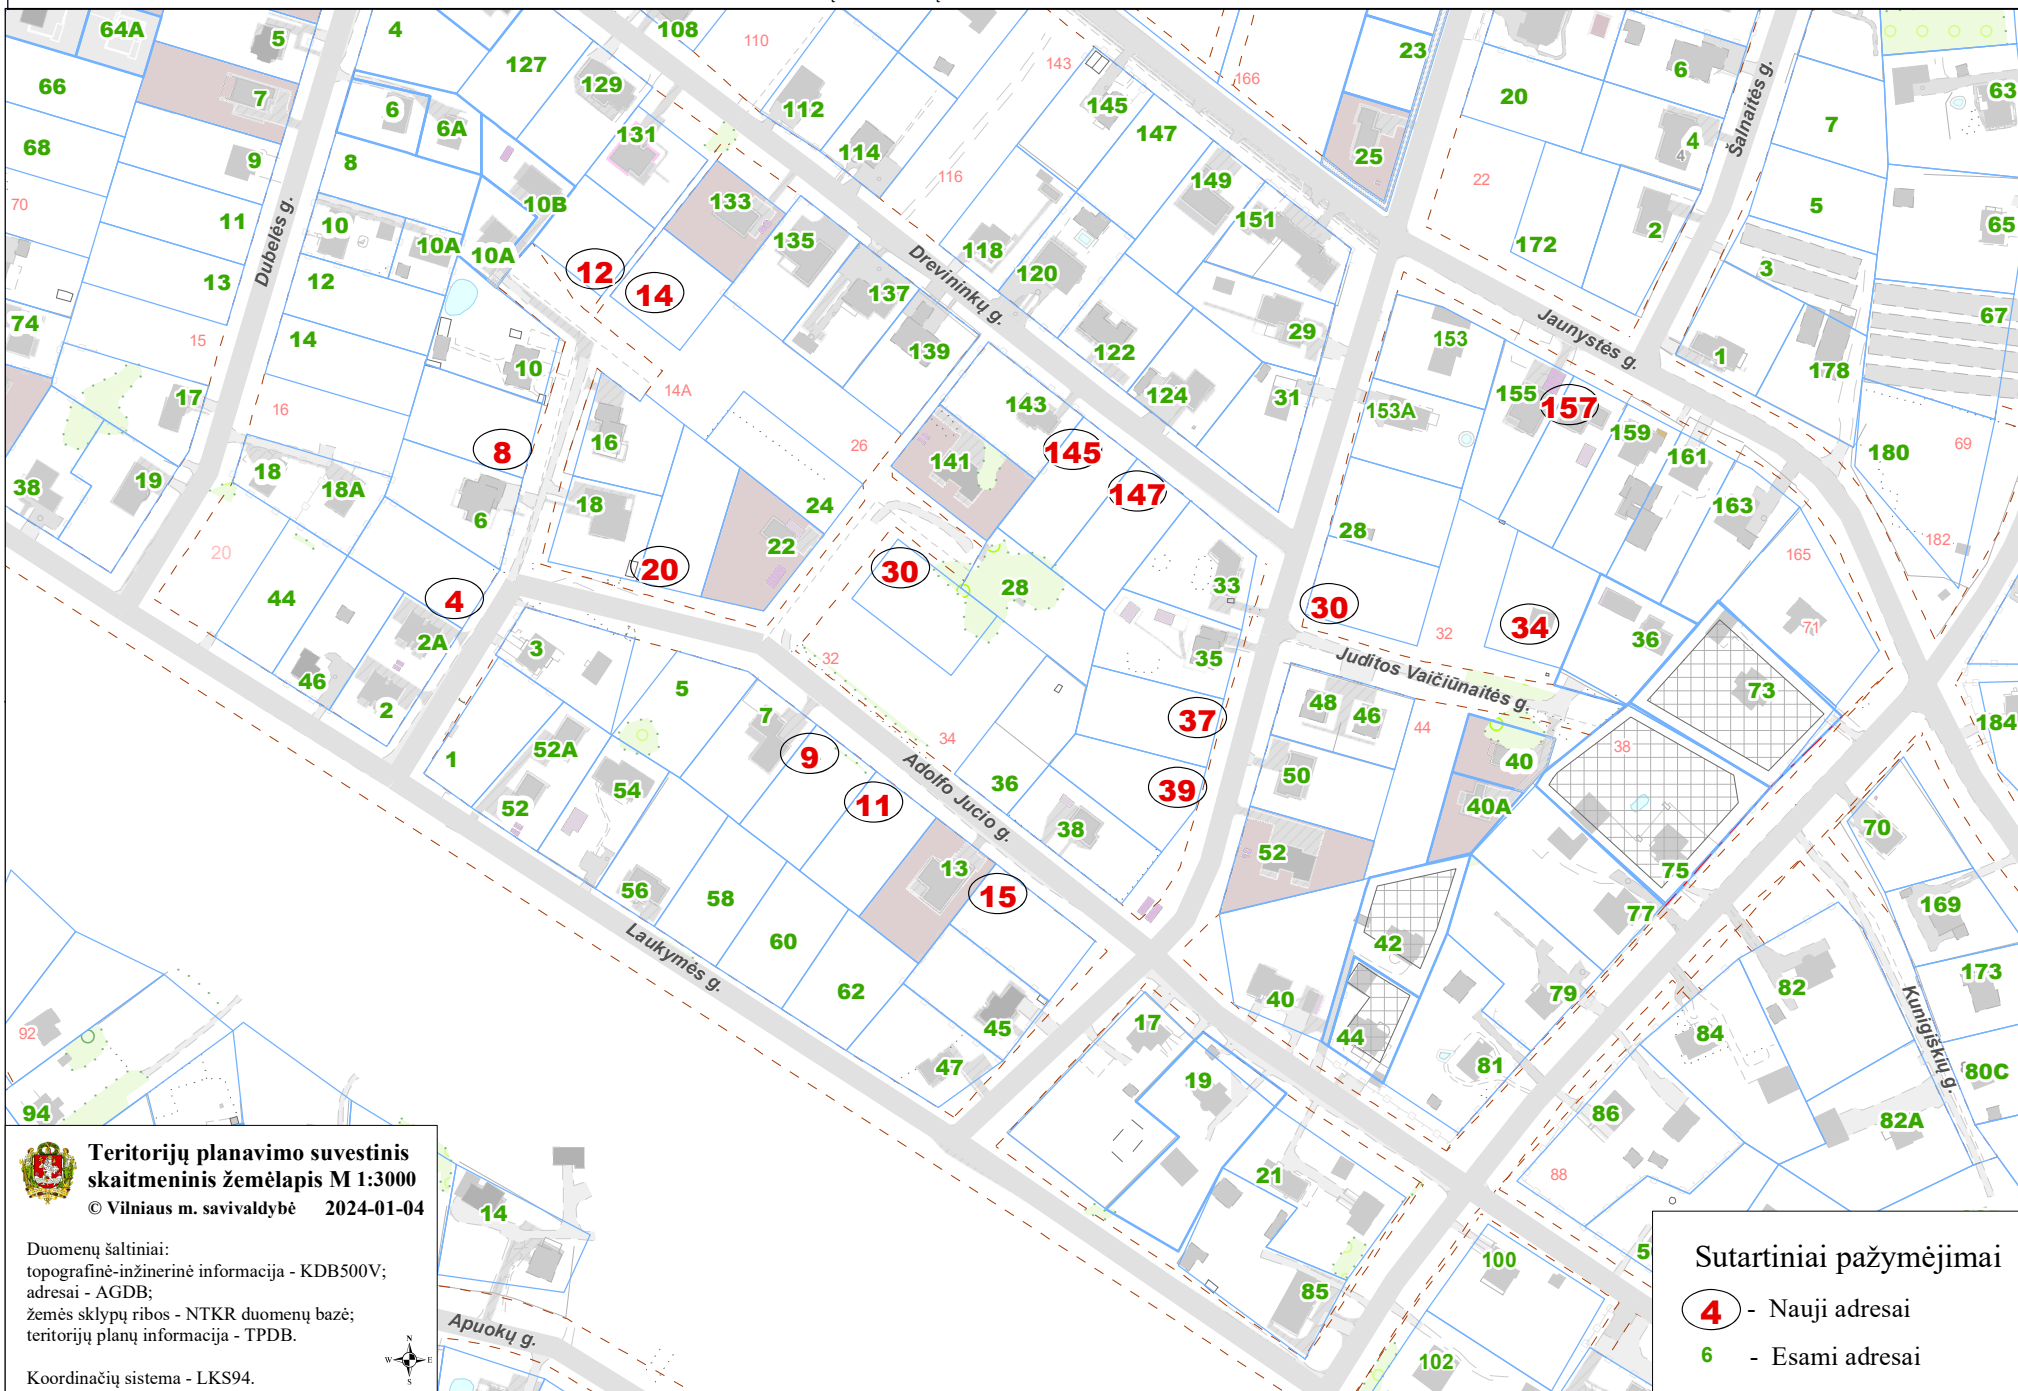

VILNIAUS MIESTO SAVIVALDYBĖS PANERIŲ SENIŪNIJOS  
ADRESŲ NUMERIŲ KEITIMO/SUTEIKIMO PLANAS

Teritorijų planavimo suvestinis  
skaitmeninis žemėlapis M 1:3000  
© Vilniaus m. savivaldybė 2024-01-04

Duomenų šaltiniai:  
topografinė-inžinerinė informacija - KDB500V;  
adresai - AGDB;  
žemės sklypų ribos - NTKR duomenų bazė;  
teritorijų planų informacija - TPDB.

Koordinatų sistema - LKS94.

Sutartiniai pažymėjimai

- 4** - Nauji adresai
- 6** - Esami adresai