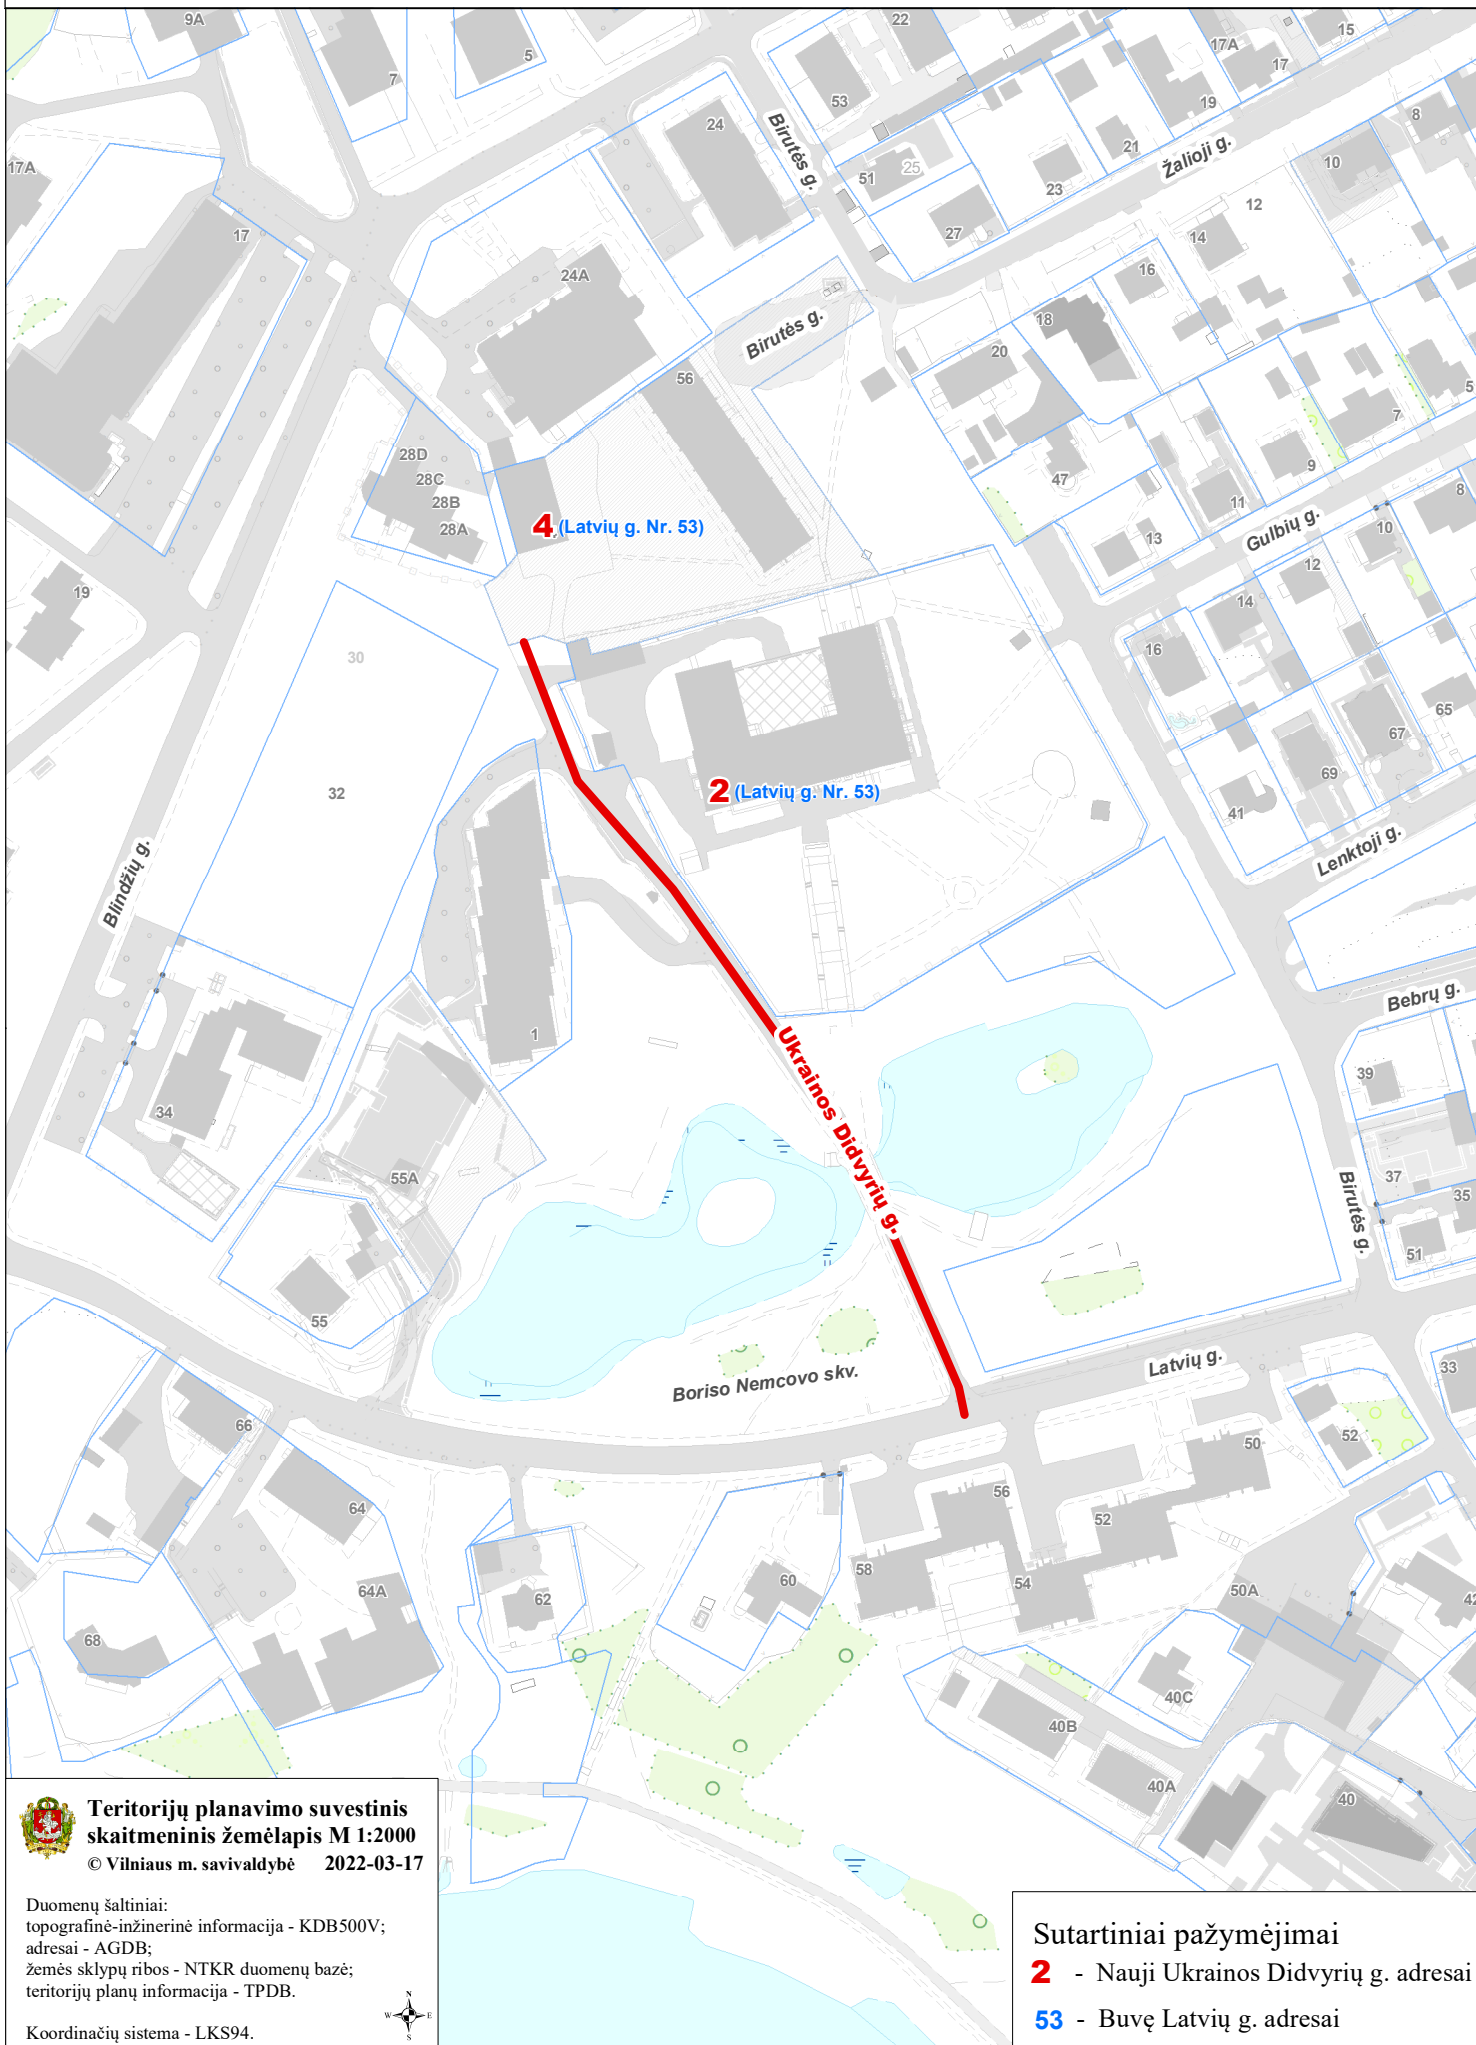

VILNIAUS MIESTO SAVIVALDYBĖS ŽVĒRYNO SENIŪNIJOS
Latvių g. Nr. 53
ADRESŲ NUMERIŲ KEĪTIMO/SUTEIKIMO PLANAS

**Teritorijų planavimo suvestinis
skaitmeninis žemėlapis M 1:2000**
© Vilniaus m. savivaldybė 2022-03-17

Duomenų šaltiniai:
topografinė-inžinerinė informacija - KDB500V;
adresai - AGDB;
žemės sklypų ribos - NTKR duomenų bazė;
teritorijų planų informacija - TPDB.

Koordinatų sistema - LKS94.

Sutartiniai pažymėjimai

- 2** - Nauji Ukrainos Didvyrių g. adresai
- 53** - Buvę Latvių g. adresai