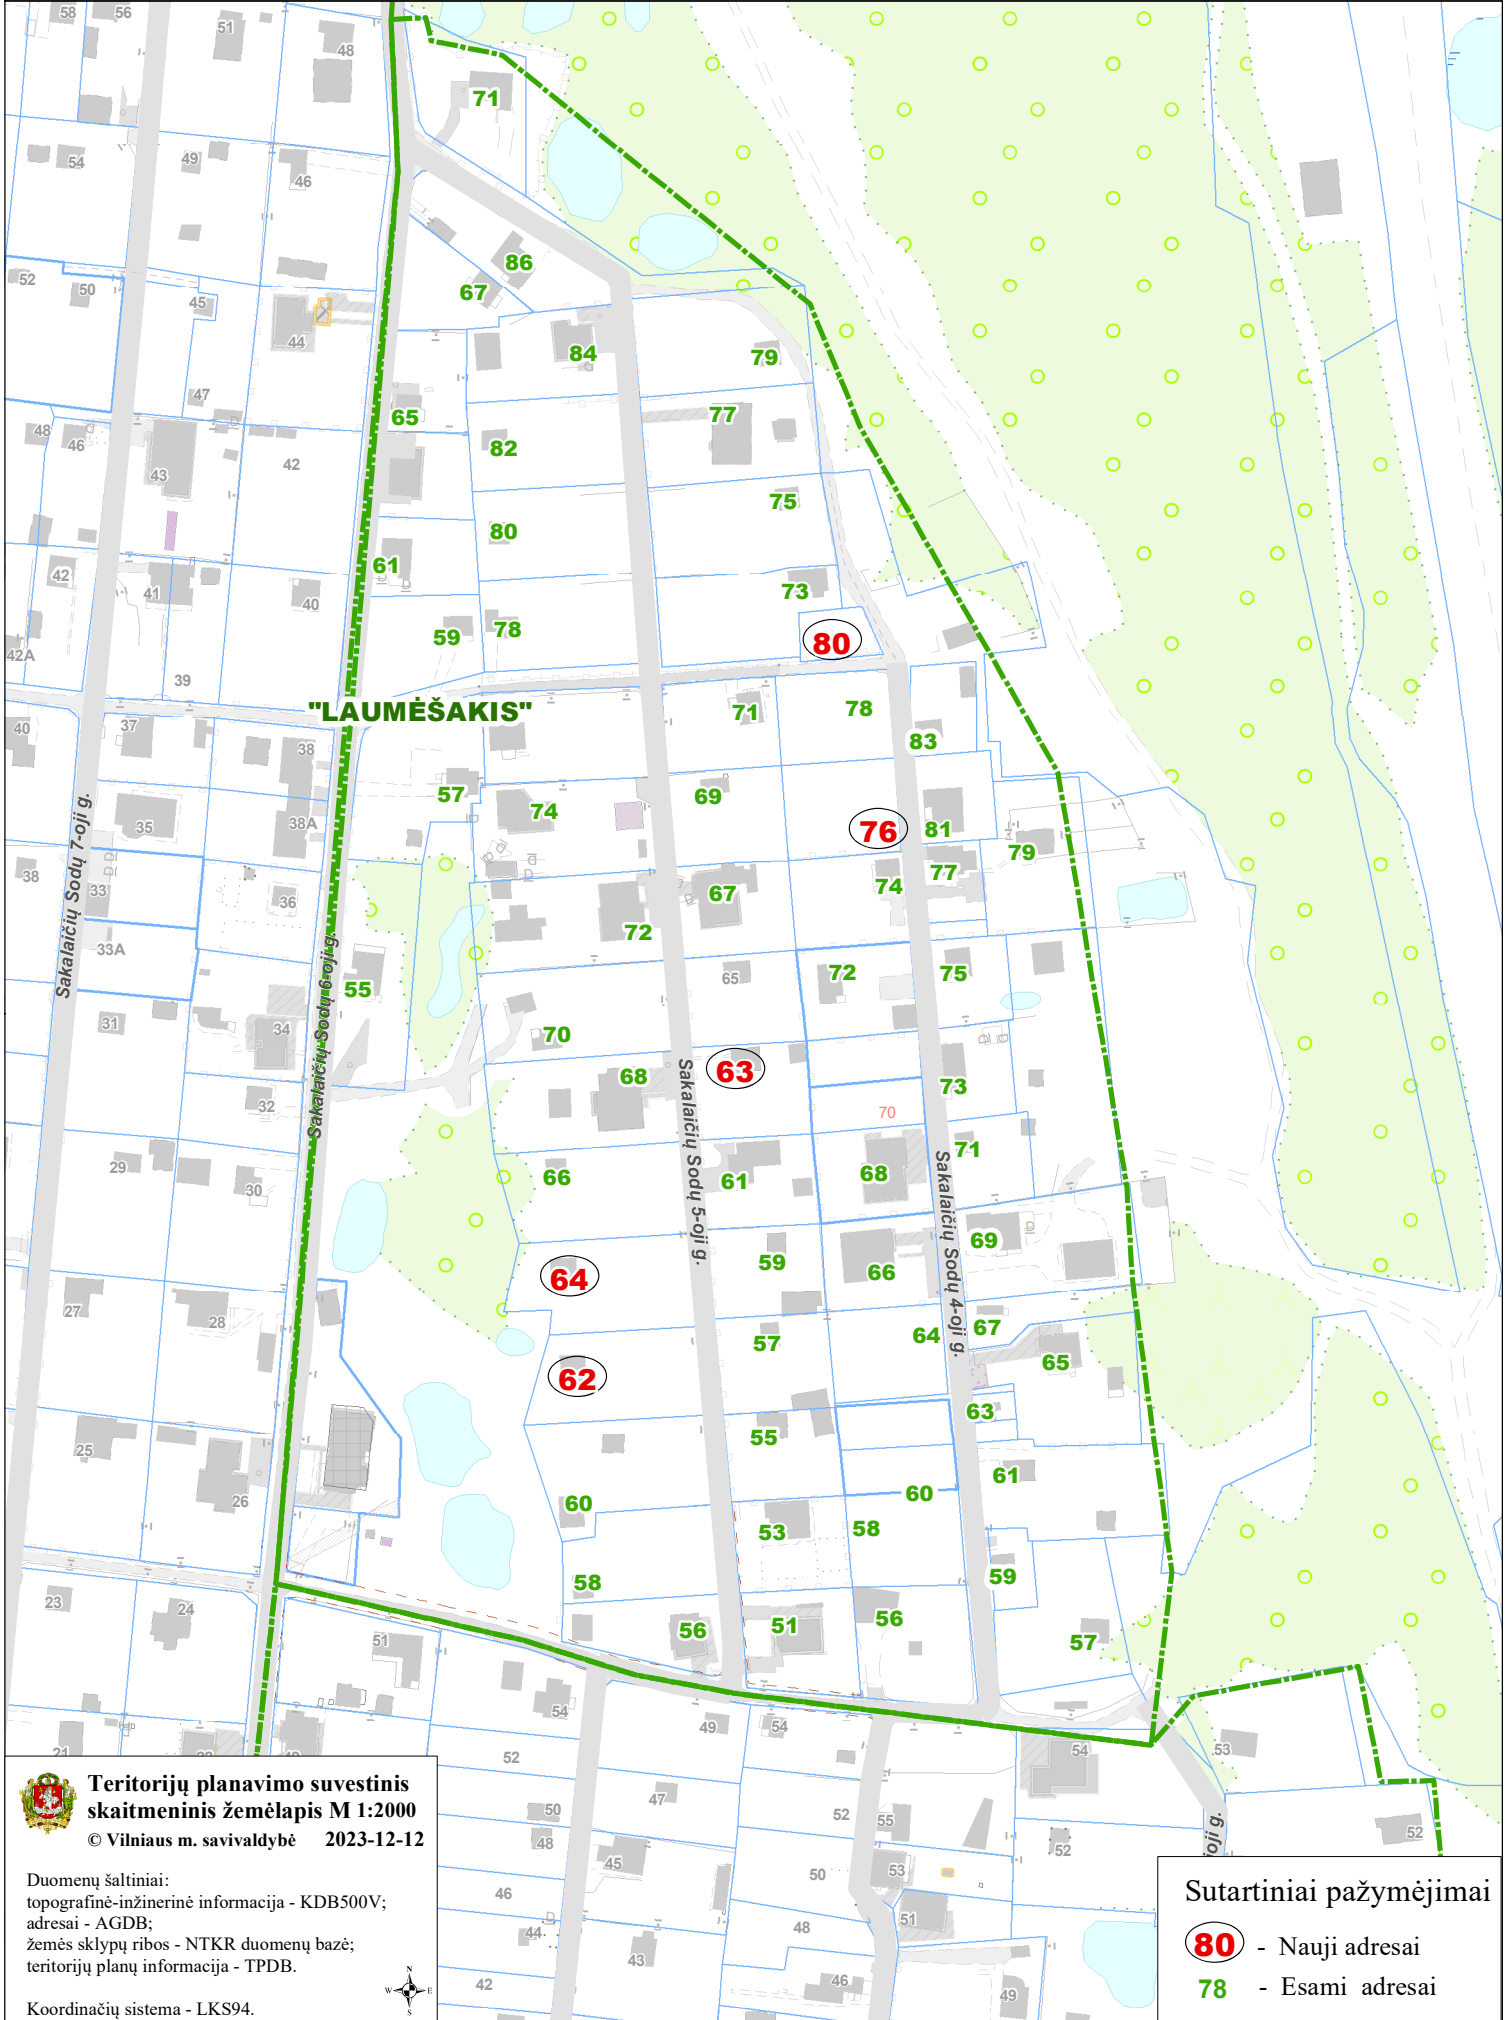

VILNIAUS MIESTO SAVIVALDYBĖS NAUJININKŲ SENIŪNIOS
S/B "LLAUMĖŠAKIS"
ADRESŲ NUMERIŲ KEITIMO/SUTEIKIMO PLANAS

Teritorijų planavimo suvestinis skaitmeninis žemėlapis M 1:2000
© Vilniaus m. savivaldybė 2023-12-12

Duomenų šaltiniai:
topografinė-inžinerinė informacija - KDB500V;
adresai - AGDB;
žemės sklypų ribos - NTKR duomenų bazė;
teritorijų planų informacija - TPDB.

Koordinatų sistema - LKS94.

Sutartiniai pažymėjimai

- 80** - Nauji adresai
- 78** - Esami adresai