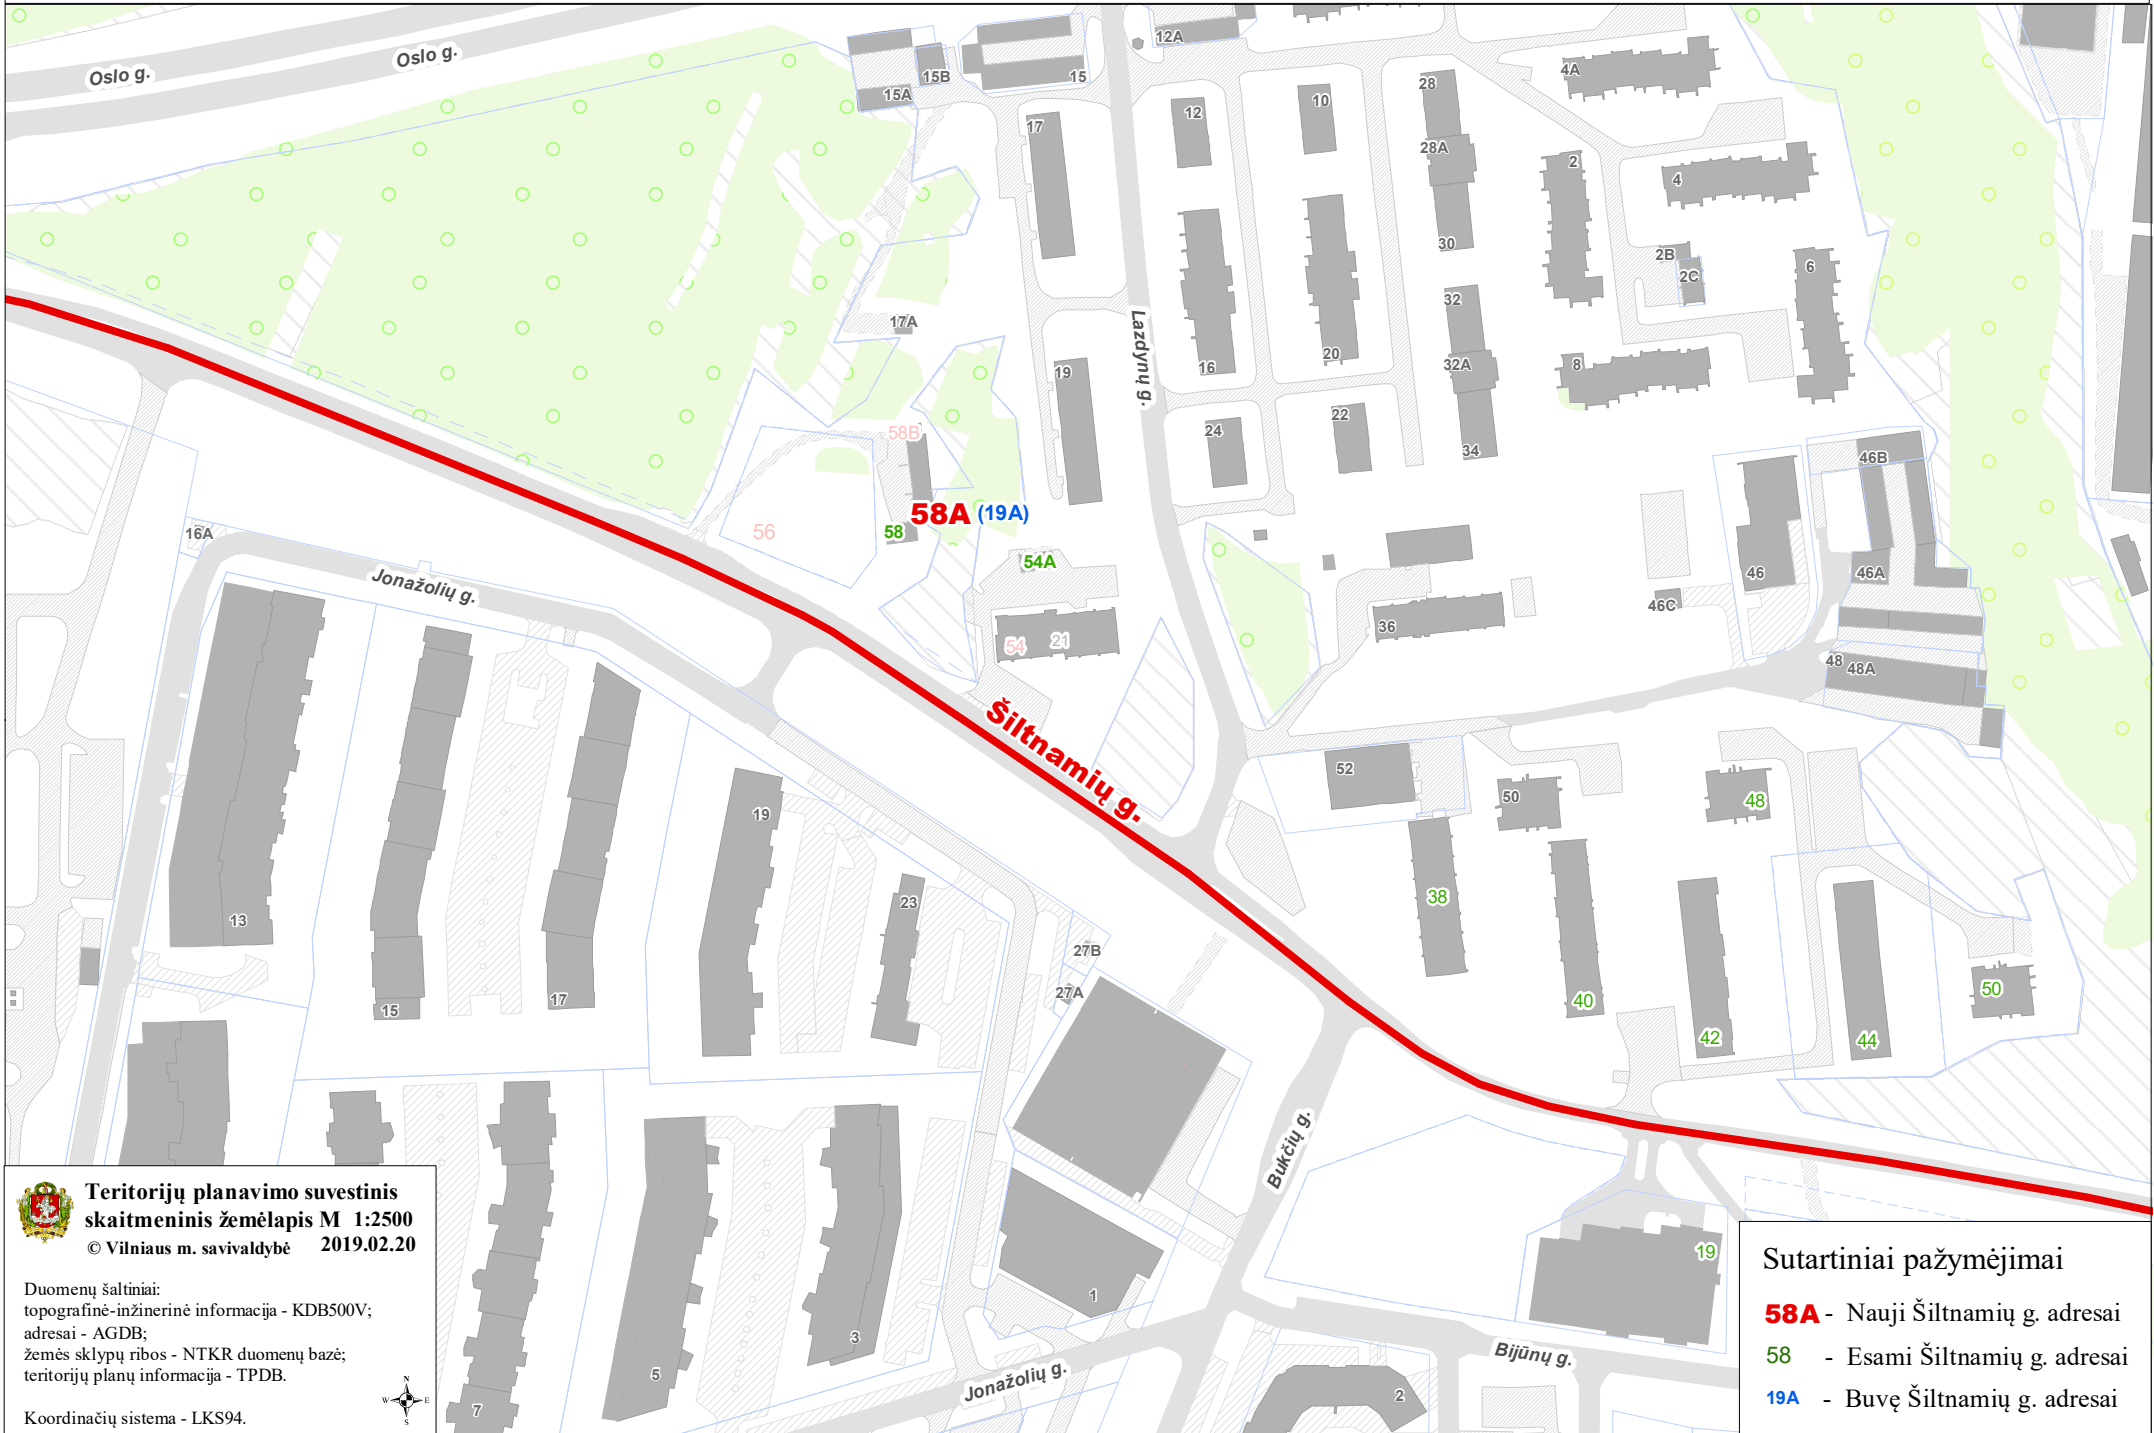

VILNIAUS MIESTO SAVIVALDYBĖS LAZDYNŲ SENIŪNIJOS
Šiltamių g. Nr. 19A
ADRESŲ NUMERIŲ KEITIMO/SUTEIKIMO PLANAS

Teritorijų planavimo suvestinis
skaitmeninis žemėlapis M 1:2500
© Vilniaus m. savivaldybė 2019.02.20

Duomenų šaltiniai:
topografinė-inžinerinė informacija - KDB500V;
adresai - AGDB;
žemės sklypų ribos - NTKR duomenų bazė;
teritorijų planų informacija - TPDB.

Koordinacių sistema - LKS94.

Sutartiniai pažymėjimai

- 58A** - Nauji Šiltamių g. adresai
- 58** - Esami Šiltamių g. adresai
- 19A** - Buvę Šiltamių g. adresai