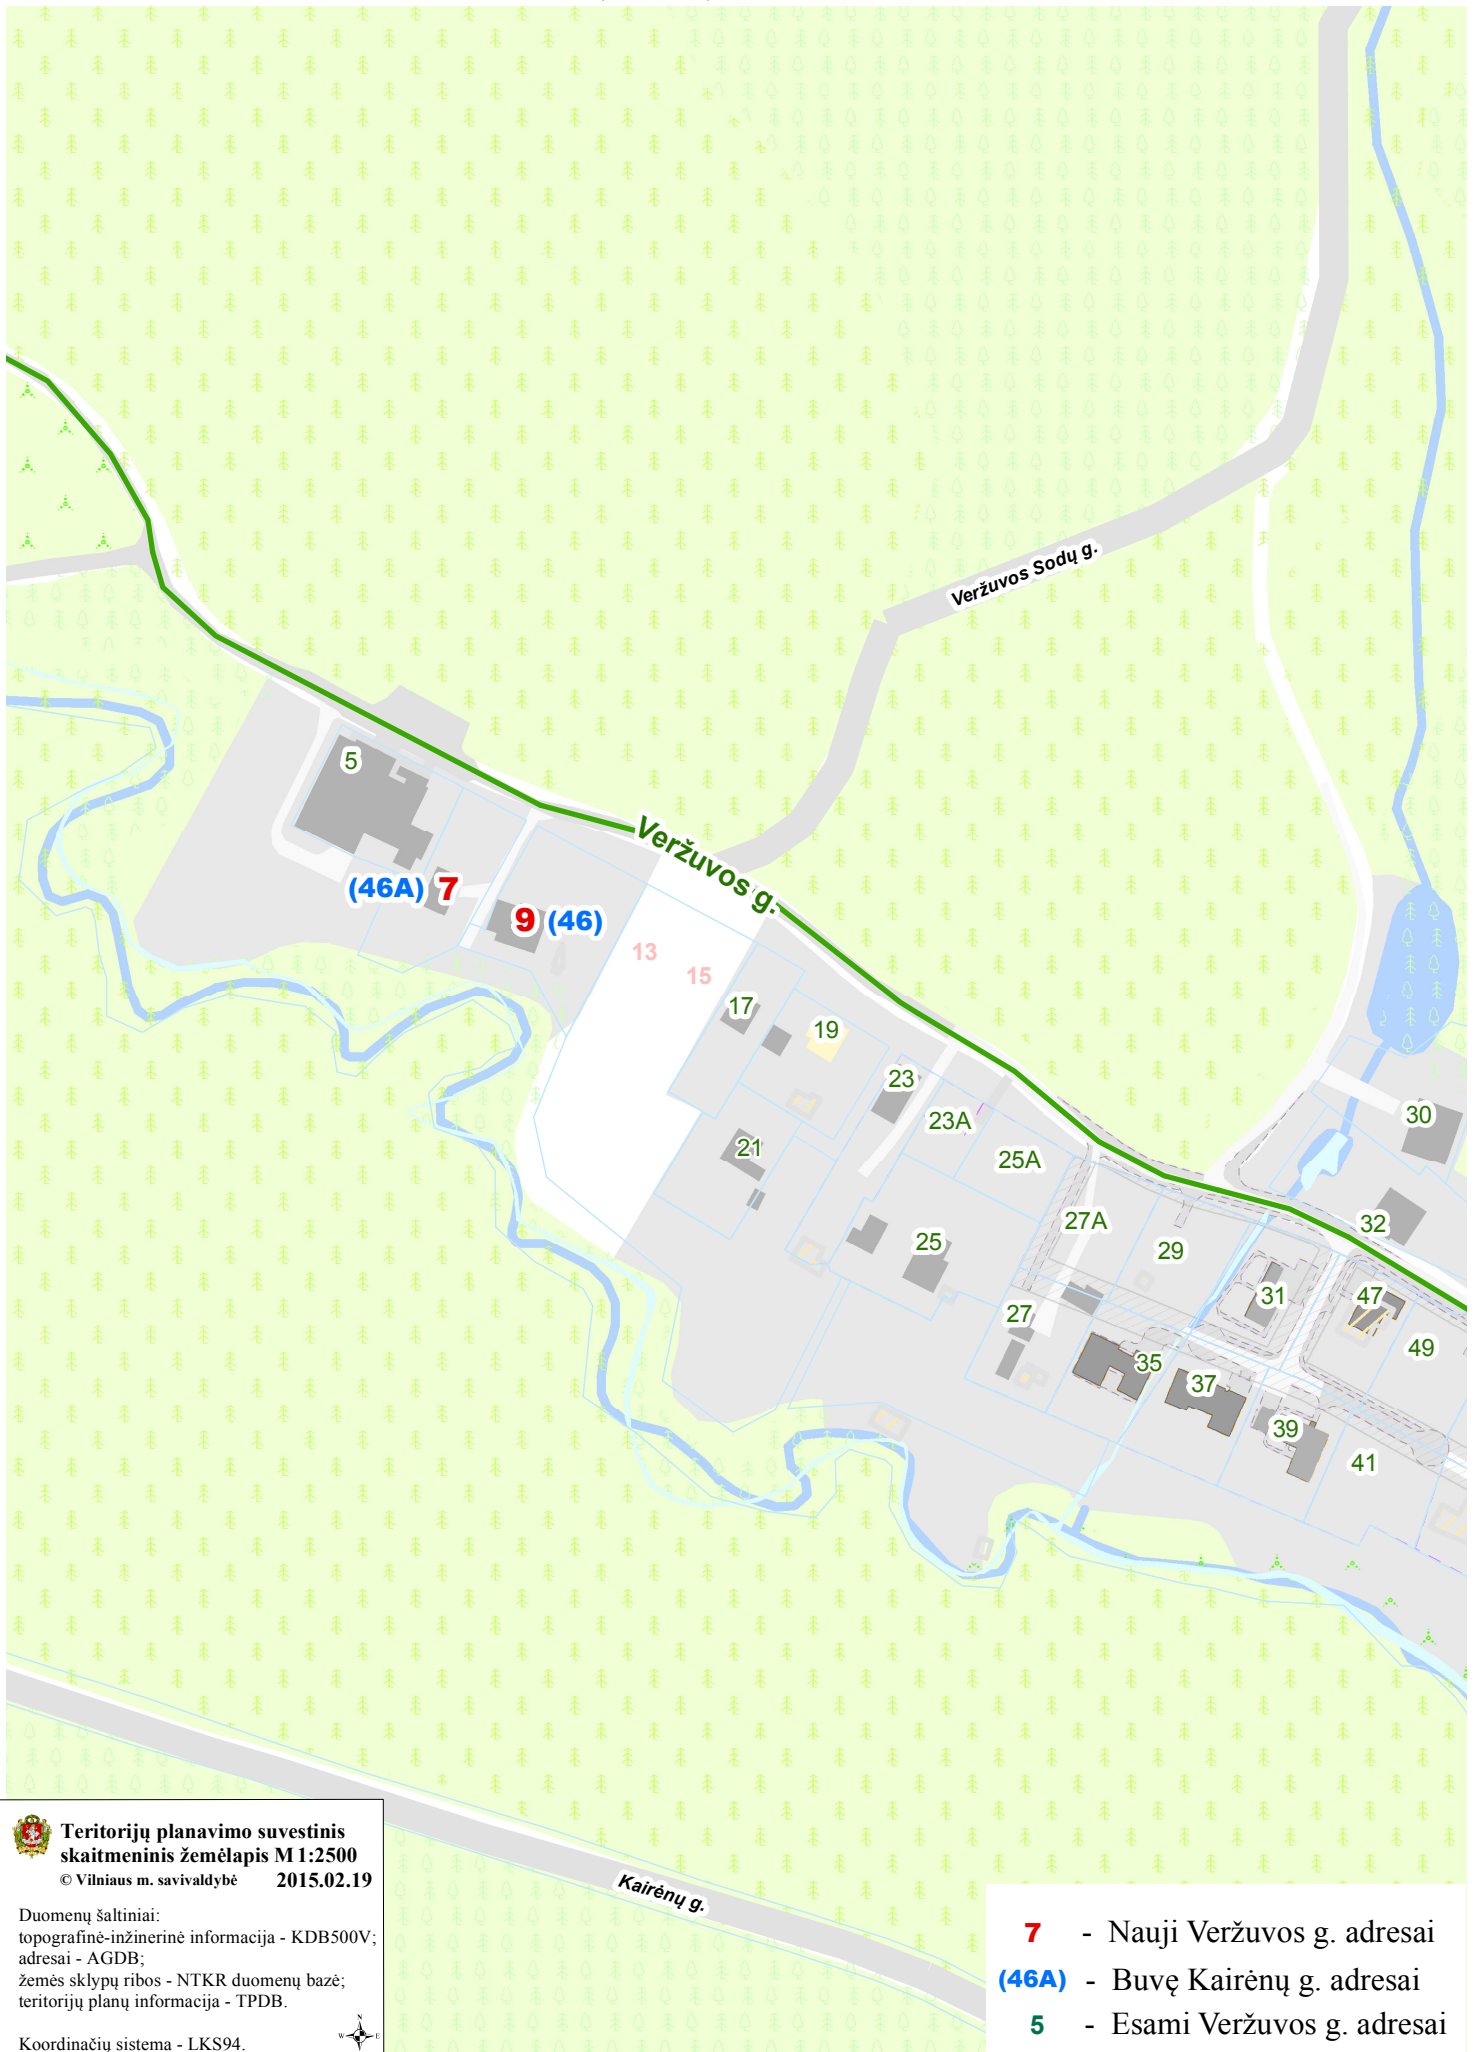

VILNIAUS MIESTO SAVIVALDYBĖS ANTAKALNIO SENIŪNIJOS
Veržuvos g.
ADRESŲ NUMERIŲ KEITIMO PLANAS

**Teritorijų planavimo suvestinis
skaitmeninis žemėlapis M 1:2500**
© Vilniaus m. savivaldybė 2015.02.19

Duomenų šaltiniai:
topografinė-inžinerinė informacija - KDB500V;
adresai - AGDB;
žemės sklypų ribos - NTKR duomenų bazė;
teritorijų planų informacija - TPDB.

Koordinacių sistema - LKS94.

- 7** - Nauji Veržuvos g. adresai
- (46A)** - Buvę Kairėnų g. adresai
- 5** - Esami Veržuvos g. adresai